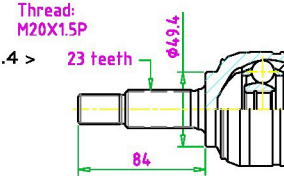

NI-1-06-065

2003- Micra K12 <1.2, 1.4 >