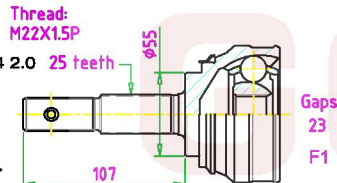

NI-1-06-022

90-95 Pulsar Almera *N14 2.0
90-98 Sentra, NX 331
<*B13, *B14, *N14>
90-00 Pulsar Lucino
<*N14, *N15 1.5/1.6>
94-97 Rasheen <RFNB14>