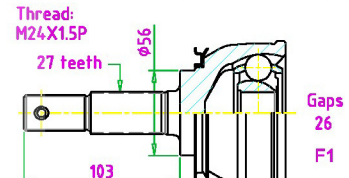

NI-1-06-010

Bluebird / Stanza 2.0 U12