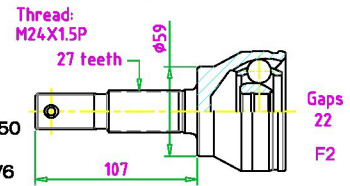

NI-1-06-106

2004- Fuga Y50, Y51
2006- Skyline V36, J50
2007- GT-R R35
02-14 Infiniti FX35/45/37/50
04-10 Infiniti M35/45
06-15 Infiniti G35/37/25 V6