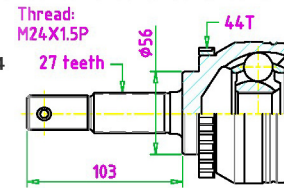

NI-1-06-067A

98-05 Serena C24 / VC24
SR20
< OE: 39100-5N410 >
2002- Primera 1.9 DCI
< 88KW >