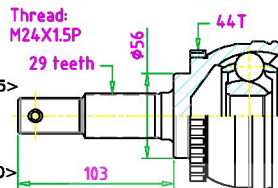

NI-1-06-061A

98-02 Cefiro, Maxima
<A33 VQ2.0, PA33 VQ2.5>
03-08 Teana
J31, J32 2.5 / 3.5
02-04 Infiniti I35
00- X-Trail <NT30 QR2.0>