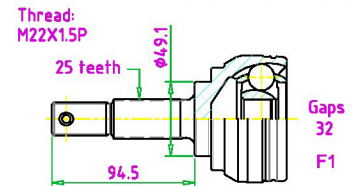

NI-1-06-077

2006 Tiida 1.6 MT