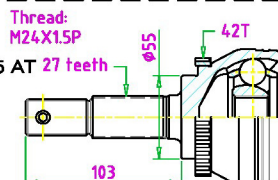

NI-1-06-088A

02-06 Sentra B15 2.0/2.5 AT 27 teeth