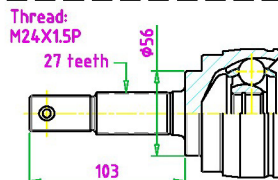

NI-1-06-089

2001- Primera 1.6