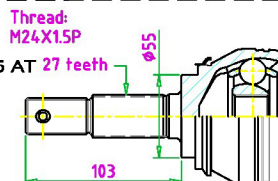

### NI-1-06-088

02-06 Sentra B15 2.0/2.5 AT 27 teeth

Gaps  
25  
F1