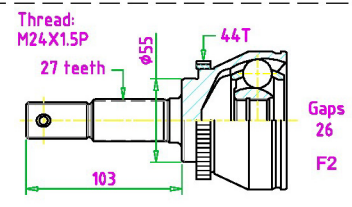

NI-1-06-082A

Almera II Hatchback N16
<OE: 39211-5M427>