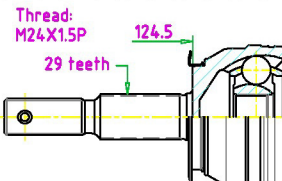

NI-1-06-090

2007- Navara D40T
2008- Frontier D40B