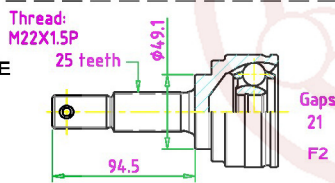

NI-1-06-100

2012- March K13 HR15DE