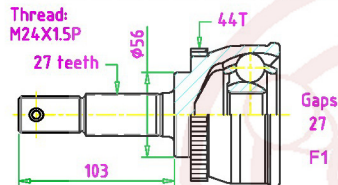

NI-1-06-042A

92-97 Altima
93-95 Bluebird PU13
97-01 R' Nessa N30
98-03 Presage U30
KA24DE