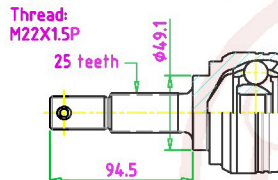

NI-1-06-086

2008 Tiida 1.6