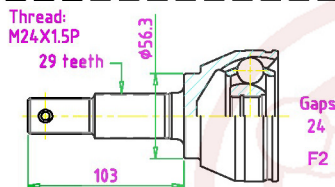

NI-1-06-099

08-13 Teana J32 2.5