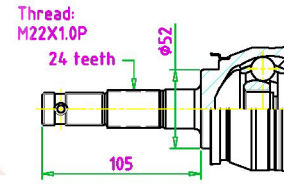

NI-1-06-068

84-87 Tsuru I