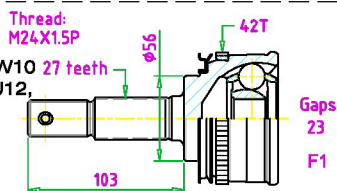

NI-1-06-007A

90-93 Avenir VEW10, VSW10
Bluebird RNU12,RU12,
ENU14 ,HNU14
91-99 Serena C23
97-01 Primera WHNP11