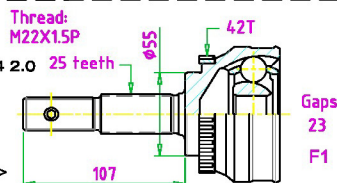

NI-1-06-022A

90-95 Pulsar Almera *N14 2.0
90-98 Sentra, NX 331
<*B13, *B14, *N14>
90-00 Pulsar Lucino
<*N14, *N15 1.5/1.6>
94-97 Rasheen <RFNB14>