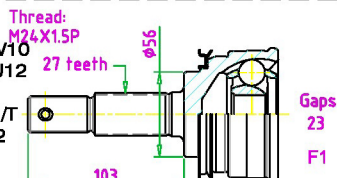

NI-1-06-007

87-93 Avenir VEW10,VSW10
Bluebird RNU12,RU12
ENU14,HNU14
WU11 AT,VEU11 M/T
88-90 Auster Stanza PT12
CA18I AT
91-99 Serena C23
97-01 Primera WHNP11