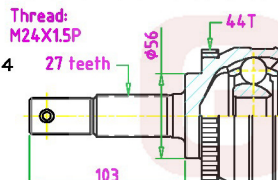

NI-1-06-087A

96- Bluebird EU14/U14
97-01 Primera P11
98-04 Prairie Liberty
PM12 4AT