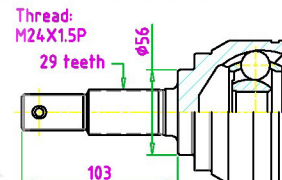

NI-1-06-093

2003- Renault Samsung
SM5 2.0