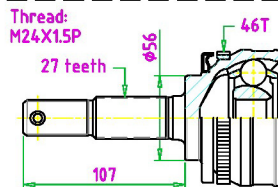

NI-1-06-064A

Largo W30