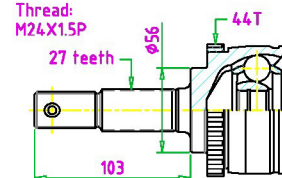

NI-1-06-089A

2001- Primera 1.6
<OE: 39211-AV325>