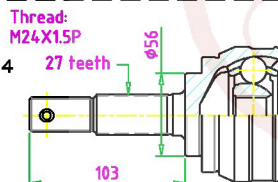

NI-1-06-087

96- Bluebird EU14/U14
97-01 Primera P11
98-04 Prairie Liberty
PM12 4AT