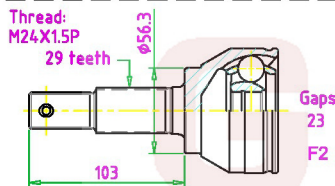

NI-1-06-101

2013- Big Tiida 1.6 Turbo
2014- Super Sentra 180