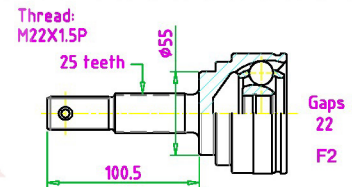

NI-1-06-081

Almera N16 1.6