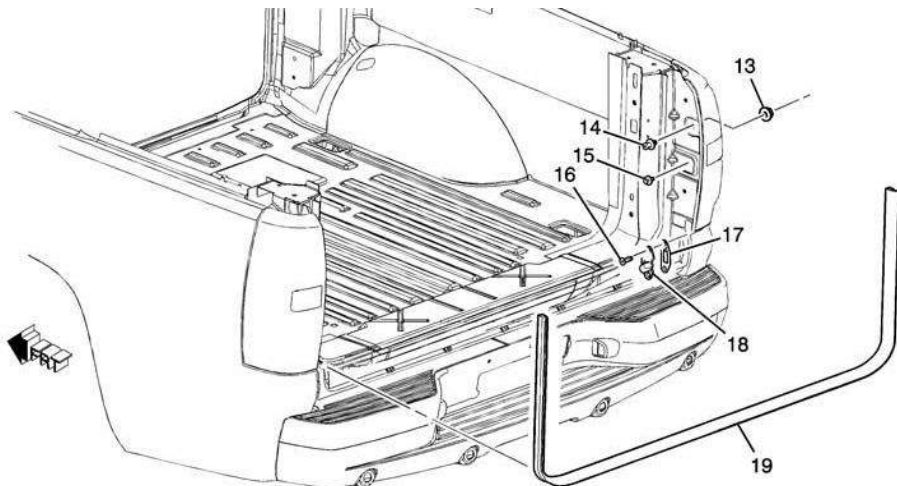

⑱

**HU-GM6547-TGS**  
Tailgate Hinge  
RH+LH (2 Pcs)  
RH:15206081  
LH:15206082