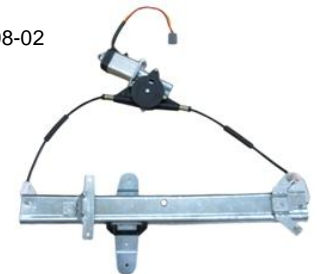

10P/ 1/ 15-16KG Case Qty:10P

HU-FD2363AG-RH
HU-FD2363AG-LH
Ford
Crown Victoria 03-11
Inside Handle
RH; LH (Front=Rear)
AG:Black Lever
+ Gray Housing (Flint/Black)
RH:3W7Z-5421818-AAE
LH:3W7Z-5421819-AAE

50P/ 1.7/ 7-8KG Case Qty:10P (B12)

HU-FD5303PN-RR
HU-FD5303PN-RL
Crown Victoria, Grand Marquis 98-02
Window Regulator, Rear RH; LH
PN:Power W/o Motor
RR:F7AZ-5427008-AA
RL:F7AZ-5427009-AA
HU-FD5303P-RR
HU-FD5303P-RL
P:Power W/ Motor
RR:F7AZ-5427008-AA
RL:F7AZ-5427009-AA