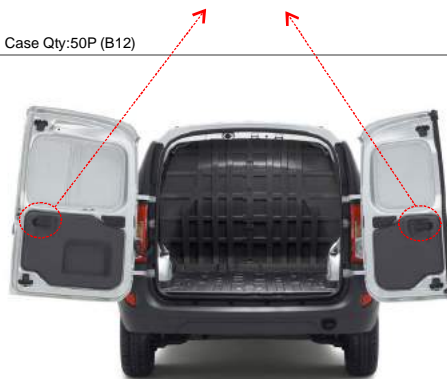

Logan 04-12 (NP200-1st)

HU-RN3002A-RH
HU-RN3002A-LH

D · cia

Logan 04-12 (NP200 08-12 南非)
Outside Handle
RH; LH (Front=Rear)
A:Texture Black
RH:7700433076
LH:7700433075

50P/ 1.7/ 5-6KG Case Qty:10P (B12)

HU-RN3002S-RH
HU-RN3002S-LH

D · cia

Logan 04-12 (NP200 08-12 南非)
Outside Handle
RH; LH (Front=Rear)
S:Smooth Black
RH:6001549493S
LH:6001549492S

50P/ 1.7/ 5-6KG Case Qty:10P (B12)

HU-RN3002M-RH
HU-RN3002M-LH

D · cia

Logan 04-12 (NP200 08-12 南非)
Outside Handle
RH; LH (Front=Rear)
M:All Chrome
RH:6001549493M
LH:6001549492M

50P/ 1.7/ 5-6KG Case Qty:10P (B12)

HU-RN2503A-TG

D · cia

Logan MCV VAN 06-12
Inside Handle
Tailgate Handle
A:Texture Black

250P/ 1.7/ 8-9KG Case Qty:50P (B12)

HU-RN1002A

D · cia

Logan 04-12
Window Handle
A:Texture Black
6001546339
6001548552

250P/ 1.7/ 8-9KG Case Qty:50P (B12)

HU-DA3002A-TG

D · cia

Logan Pick Up 07-12
Nissan NP200
Tailgate Handle
A:Texture Black
8200792086
9345000A0A