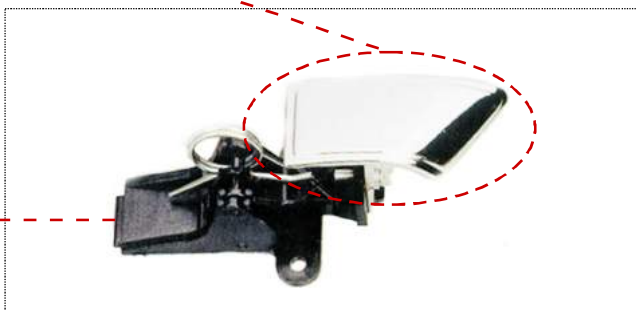

100P/ 1.7/ 10-11KG Case Qty:10P (B12)

HU-FD4205-LHD
Ford
Bronco, Ranger P/UP 77-84
Hood Latch
LHD:Left Hand Drive
E4TZ-16700-A