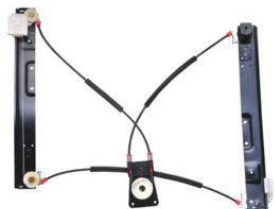

10P/ 5/ 10-11KG Case Qty:1P

HU-FD5310PN-RR
HU-FD5310PN-RL

Ford
Mondeo 07-14
Window Regulator
Rear RH; LH
PN:Power W/o Motor
RR:7S71-A27000-BG
RL:7S71-A27001-BG