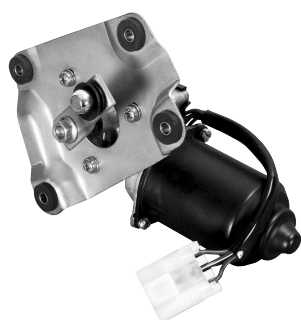

HC-1219-01

ISUZU TFR
3.5T
90-
12V (RHD)
897910-5453