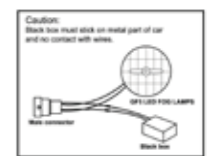

FOR OE# 1K0941699(LH)
1K0941700(RH)
GOLF5