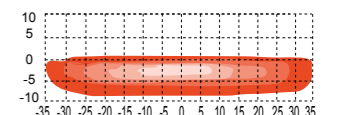

FOR OE# 1K0941699(LH)
1K0941700(RH)
GOLF5