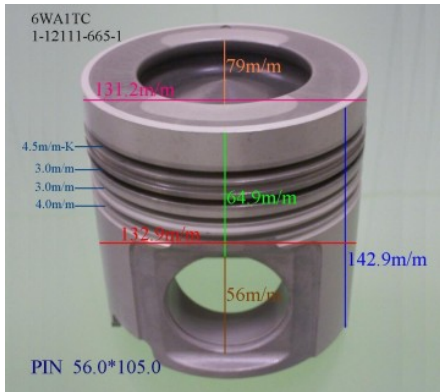

Piston Set – ISUZU

6WA1TC 1-12111-665-1

Category: Piston Set / ISUZU PISTON SET

Model No: 1-12111-665-1 / Size: STD

The range of our product is covering diesel engine and heavy duty parts,

4BD1T:8-94154-734-0,4BE1:8-94438-989-1,4HE1TC:8-97176-653-0,
4HF1:8-97095-585-0,4HG1:8-97221-666-0,4HG1T:8-97221-706-1,
4HJ1:8-97221-454-0,4HL1:8-97312643-0,4JA1:8-97089-892-0,
4JA1T:8-97176-691-0,4JB1T:8-94390-621-0,4JG1:8-97220-604-0,
4JG2:8-97176-622-0,4JG2T:8-97176-6240,4JH1:8-97941-047-3,
4JK1:8-97555-672-2,6BD1:5-12111-068-0,6BD1T:1-12111-773-0,
6BF1:1-12111-345-0,6BG1:1-12111-377-4,6BG1T:1-12111-761-0,
6BG1TC:1-12111-626-0,6BG1T-4RING:8-97254-351-0,
6HE1T:8-94391-596-1,6HH1:8-97391-598-0,6HK1:1-12111-976-0,
6HK1T:8-98023-526-1, 6SD1T:1-12111-555-1,
6SD1TC:1-12111-913-0,6SD1T-4RING:1-12111-842-0,
6WG1:1-12111-937-0,6RB1TC:1-12111-648-0,
DA120:1-12111-126-0, DA640:1-12111-867-0,