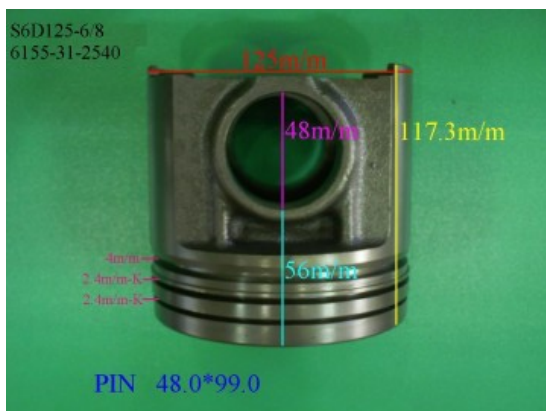

S6D155: 6128-31-2140, S6D170: 6164-31-2110,

6162-33-2120, 6162-35-2120,

NH220: 6620-31-2110, NT855: 6711-31-2110

S6D125-6.8 6155-31-2540

Category: Piston Set / KOMATSU PISTON SET

Model No: 6155-31-2540 / Size: STD