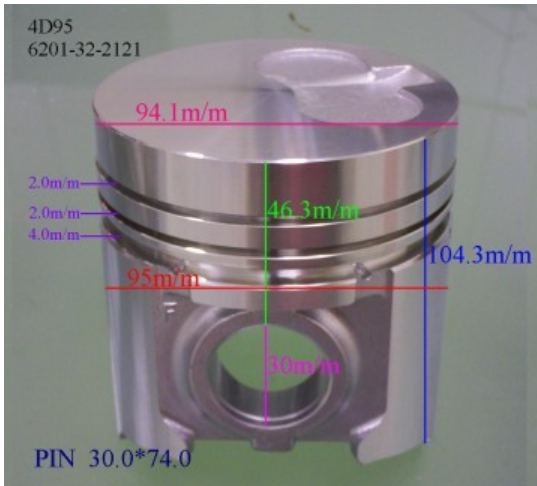

S6D155: 6128-31-2140, S6D170: 6164-31-2110,
6162-33-2120, 6162-35-2120,

NH220: 6620-31-2110, NT855: 6711-31-2110

Piston Set – KOMATSU

4D95 6201-32-2121

Category: Piston Set / KOMATSU PISTON SET

Model No: 6201-32-2121 / Size: STD