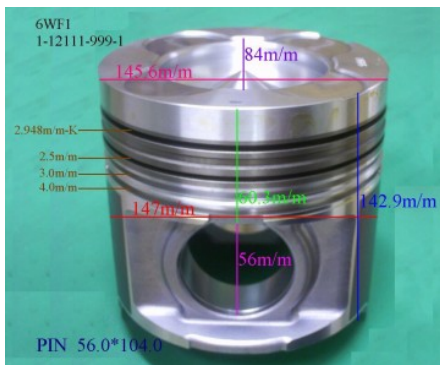

6WF1 1-12111-999-1

Category: Piston Set / ISUZU PISTON SET

Model No: 1-12111-999-1 / Size: STD

The range of our product is covering diesel engine and heavy duty parts,

4BD1T:8-94154-734-0,4BE1:8-94438-989-1,4HE1TC:8-97176-653-0,
4HF1:8-97095-585-0,4HG1:8-97221-666-0,4HG1T:8-97221-706-1,
4HJ1:8-97221-454-0,4HL1:8-97312643-0,4JA1:8-97089-892-0,
4JA1T:8-97176-691-0,4JB1T:8-94390-621-0,4JG1:8-97220-604-0,
4JG2:8-97176-622-0,4JG2T:8-97176-6240,4JH1:8-97941-047-3,
4JK1:8-97555-672-2,6BD1:5-12111-068-0,6BD1T:1-12111-773-0,
6BF1:1-12111-345-0,6BG1:1-12111-377-4,6BG1T:1-12111-761-0,
6BG1TC:1-12111-626-0,6BG1T-4RING:8-97254-351-0,
6HE1T:8-94391-596-1,6HH1:8-97391-598-0,6HK1:1-12111-976-0,
6HK1T:8-98023-526-1, 6SD1T:1-12111-555-1,
6SD1TC:1-12111-913-0,6SD1T-4RING:1-12111-842-0,
6WG1:1-12111-937-0,6RB1TC:1-12111-648-0,
DA120:1-12111-126-0, DA640:1-12111-867-0,