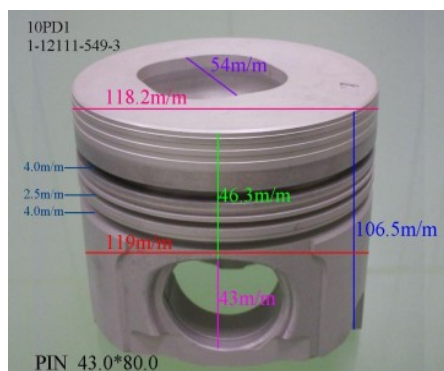

Piston Set – ISUZU

10PD1 1-12111-549-3

Category: Piston Set / ISUZU PISTON SET

Model No: 1-12111-549-3 / Size: STD

The range of our product is covering diesel engine and heavy duty parts,

4BD1T:8-94154-734-0,4BE1:8-94438-989-1,4HE1TC:8-97176-653-0,
4HF1:8-97095-585-0,4HG1:8-97221-666-0,4HG1T:8-97221-706-1,
4HJ1:8-97221-454-0,4HL1:8-97312643-0,4JA1:8-97089-892-0,
4JA1T:8-97176-691-0,4JB1T:8-94390-621-0,4JG1:8-97220-604-0,
4JG2:8-97176-622-0,4JG2T:8-97176-6240,4JH1:8-97941-047-3,
4JK1:8-97555-672-2,6BD1:5-12111-068-0,6BD1T:1-12111-773-0,
6BF1:1-12111-345-0,6BG1:1-12111-377-4,6BG1T:1-12111-761-0,
6BG1TC:1-12111-626-0,6BG1T-4RING:8-97254-351-0,
6HE1T:8-94391-596-1,6HH1:8-97391-598-0,6HK1:1-12111-976-0,
6HK1T:8-98023-526-1, 6SD1T:1-12111-555-1,
6SD1TC:1-12111-913-0,6SD1T-4RING:1-12111-842-0,
6WG1:1-12111-937-0,6RB1TC:1-12111-648-0,
DA120:1-12111-126-0, DA640:1-12111-867-0,