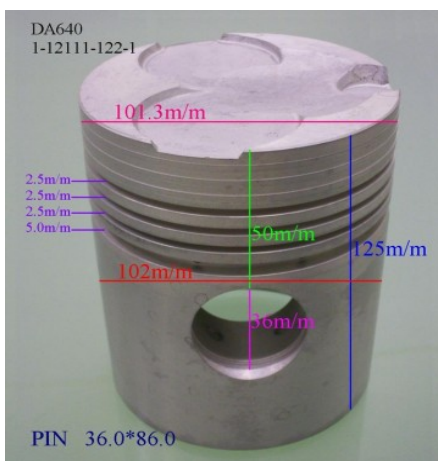

DA640 1-12111-122-1

Category: Piston Set / ISUZU PISTON SET

Model No: 1-12111-122-1 / Size: STD

The range of our product is covering diesel engine and heavy duty parts,

4BD1T:8-94154-734-0,4BE1:8-94438-989-1,4HE1TC:8-97176-653-0,4HF1:8-97095-585-0,4HG1:8-97221-666-0,4HG1T:8-97221-706-1,4HJ1:8-97221-454-0,4HL1:8-97312643-0,4JA1:8-97089-892-0,4JA1T:8-97176-691-0,4JB1T:8-94390-621-0,4JG1:8-97220-604-0,4JG2:8-97176-622-0,4JG2T:8-97176-6240,4JH1:8-97941-047-3,4JK1:8-97555-672-2,6BD1:5-12111-068-0,6BD1T:1-12111-773-0,6BF1:1-12111-345-0,6BG1:1-12111-377-4,6BG1T:1-12111-761-0,6BG1TC:1-12111-626-0,6BG1T-4RING:8-97254-351-0,6HE1T:8-94391-596-1,6HH1:8-97391-598-0,6HK1:1-12111-976-0,6HK1T:8-98023-526-1,6SD1T:1-12111-555-1,6SD1TC:1-12111-913-0,6SD1T-4RING:1-12111-842-0,6WG1:1-12111-937-0,6RB1TC:1-12111-648-0,DA120:1-12111-126-0, DA640:1-12111-867-0,