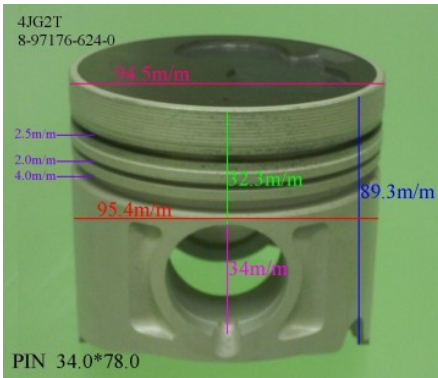

Piston Set – ISUZU

4JG2T 8-97176-624-0

Category: Piston Set / ISUZU PISTON SET

Model No: 8-97176-624-0 / Size: STD

The range of our product is covering diesel engine and heavy duty parts,

4BD1T:8-94154-734-0,4BE1:8-94438-989-1,4HE1TC:8-97176-653-0,
4HF1:8-97095-585-0,4HG1:8-97221-666-0,4HG1T:8-97221-706-1,
4HJ1:8-97221-454-0,4HL1:8-97312643-0,4JA1:8-97089-892-0,
4JA1T:8-97176-691-0,4JB1T:8-94390-621-0,4JG1:8-97220-604-0,
4JG2:8-97176-622-0,4JG2T:8-97176-6240,4JH1:8-97941-047-3,4JK1:8-9
7555-672-2,6BD1:5-12111-068-0,6BD1T:1-12111-773-0,
6BF1:1-12111-345-0,6BG1:1-12111-377-4,
6BG1T:1-12111-761-0,6BG1TC:1-12111-626-0,
6BG1T-4RING:8-97254-351-0,6HE1T:8-94391-596-1,
6HH1:8-97391-598-0,6HK1:1-12111-976-0,6HK1T:8-98023-526-1,
6SD1T:1-12111-555-1,6SD1TC:1-12111-913-0,
6SD1T-4RING:1-12111-842-0,6WG1:1-12111-937-0,
6RB1TC:1-12111-648-0,DA120:1-12111-126-0, DA640:1-12111-867-0,