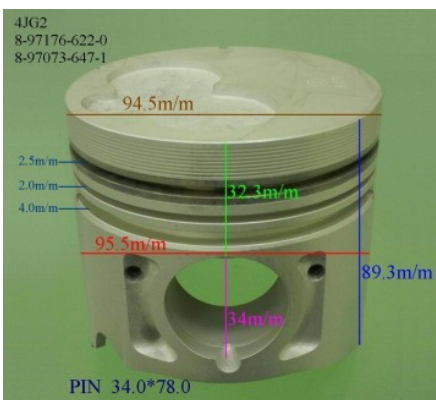

4JG2 8-97176-622-0

Category: Piston Set / ISUZU PISTON SET

Model No: 8-97176-622-0 / Size: STD

The range of our product is covering diesel engine and heavy duty parts,

4BD1T:8-94154-734-0,4BE1:8-94438-989-1,4HE1TC:8-97176-653-0,
4HF1:8-97095-585-0,4HG1:8-97221-666-0,4HG1T:8-97221-706-1,
4HJ1:8-97221-454-0,4HL1:8-97312643-0,4JA1:8-97089-892-0,
4JA1T:8-97176-691-0,4JB1T:8-94390-621-0,4JG1:8-97220-604-0,
4JG2:8-97176-622-0,4JG2T:8-97176-6240,4JH1:8-97941-047-3,
4JK1:8-97555-672-2,6BD1:5-12111-068-0,6BD1T:1-12111-773-0,
6BF1:1-12111-345-0,6BG1:1-12111-377-4,6BG1T:1-12111-761-0,
6BG1TC:1-12111-626-0,6BG1T-4RING:8-97254-351-0,
6HE1T:8-94391-596-1,6HH1:8-97391-598-0,6HK1:1-12111-976-0,
6HK1T:8-98023-526-1, 6SD1T:1-12111-555-1,
6SD1TC:1-12111-913-0,6SD1T-4RING:1-12111-842-0,
6WG1:1-12111-937-0,6RB1TC:1-12111-648-0,
DA120:1-12111-126-0, DA640:1-12111-867-0,