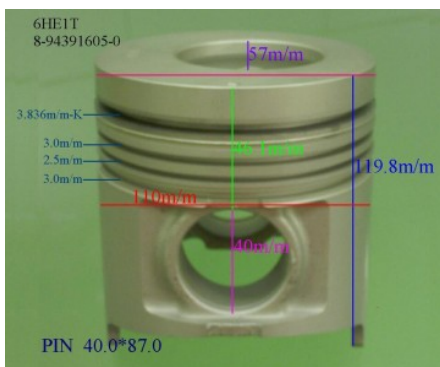

6HE1T 8-97391-605-1

Category: Piston Set / ISUZU PISTON SET

Model No: 8-97391-605-1 / Size: STD

The range of our product is covering diesel engine and heavy duty parts,

4BD1T:8-94154-734-0,4BE1:8-94438-989-1,4HE1TC:8-97176-653-0,
4HF1:8-97095-585-0,4HG1:8-97221-666-0,4HG1T:8-97221-706-1,
4HJ1:8-97221-454-0,4HL1:8-97312643-0,4JA1:8-97089-892-0,
4JA1T:8-97176-691-0,4JB1T:8-94390-621-0,4JG1:8-97220-604-0,
4JG2:8-97176-622-0,4JG2T:8-97176-6240,4JH1:8-97941-047-3,
4JK1:8-97555-672-2,6BD1:5-12111-068-0,6BD1T:1-12111-773-0,
6BF1:1-12111-345-0,6BG1:1-12111-377-4,6BG1T:1-12111-761-0,
6BG1TC:1-12111-626-0,6BG1T-4RING:8-97254-351-0,
6HE1T:8-94391-596-1,6HH1:8-97391-598-0,6HK1:1-12111-976-0,
6HK1T:8-98023-526-1, 6SD1T:1-12111-555-1,
6SD1TC:1-12111-913-0,6SD1T-4RING:1-12111-842-0,
6WG1:1-12111-937-0,6RB1TC:1-12111-648-0, DA120:1-12111-126-0,
DA640:1-12111-867-0,