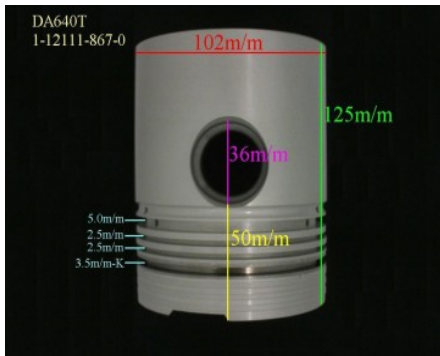

Piston Set – ISUZU

DA640T 1-12111-867-0

Category: Piston Set / ISUZU PISTON SET

Model No: 1-12111-867-0 / Size: STD

The range of our product is covering diesel engine and heavy duty parts,

4BD1T:8-94154-734-0,4BE1:8-94438-989-1,4HE1TC:8-97176-653-0,
4HF1:8-97095-585-0,4HG1:8-97221-666-0,4HG1T:8-97221-706-1,
4HJ1:8-97221-454-0,4HL1:8-97312643-0,4JA1:8-97089-892-0,
4JA1T:8-97176-691-0,4JB1T:8-94390-621-0,4JG1:8-97220-604-0,
4JG2:8-97176-622-0,4JG2T:8-97176-6240,4JH1:8-97941-047-3,
4JK1:8-97555-672-2,6BD1:5-12111-068-0,6BD1T:1-12111-773-0,
6BF1:1-12111-345-0,6BG1:1-12111-377-4,6BG1T:1-12111-761-0,
6BG1TC:1-12111-626-0,6BG1T-4RING:8-97254-351-0,
6HE1T:8-94391-596-1,6HH1:8-97391-598-0,6HK1:1-12111-976-0,
6HK1T:8-98023-526-1, 6SD1T:1-12111-555-1,
6SD1TC:1-12111-913-0,6SD1T-4RING:1-12111-842-0,
6WG1:1-12111-937-0,6RB1TC:1-12111-648-0,
DA120:1-12111-126-0, DA640:1-12111-867-0,