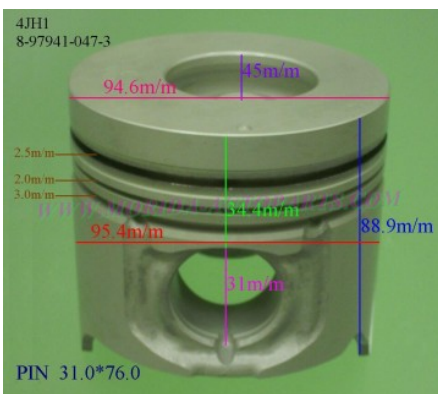

4JH1 8-97941-047-3

Category: Piston Set / ISUZU PISTON SET

Model No: 8-97941-047-3 / Size: STD

The range of our product is covering diesel engine and heavy duty parts,

4BD1T:8-94154-734-0,4BE1:8-94438-989-1,4HE1TC:8-97176-653-0,
4HF1:8-97095-585-0,4HG1:8-97221-666-0,4HG1T:8-97221-706-1,
4HJ1:8-97221-454-0,4HL1:8-97312643-0,4JA1:8-97089-892-0,
4JA1T:8-97176-691-0,4JB1T:8-94390-621-0,4JG1:8-97220-604-0,
4JG2:8-97176-622-0,4JG2T:8-97176-6240,4JH1:8-97941-047-3,4JK1:8-9
7555-672-2,6BD1:5-12111-068-0,6BD1T:1-12111-773-0,
6BF1:1-12111-345-0,6BG1:1-12111-377-4,6BG1T:1-12111-761-0,
6BG1TC:1-12111-626-0,6BG1T-4RING:8-97254-351-0,6HE1T:8-94391-5
96-1,6HH1:8-97391-598-0,6HK1:1-12111-976-0,
6HK1T:8-98023-526-1, 6SD1T:1-12111-555-1,
6SD1TC:1-12111-913-0,6SD1T-4RING:1-12111-842-0,
6WG1:1-12111-937-0,6RB1TC:1-12111-648-0, DA120:1-12111-126-0,
DA640:1-12111-867-0,