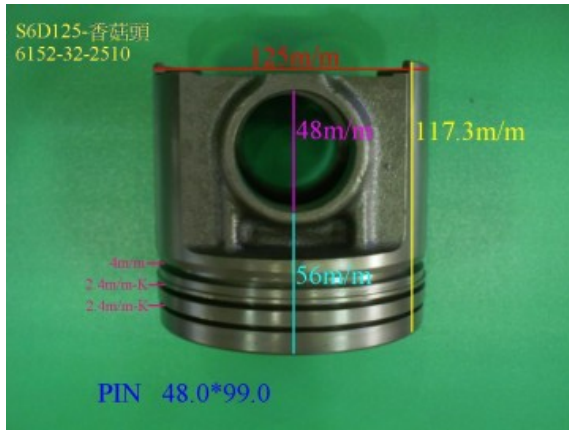

S6D155: 6128-31-2140, S6D170: 6164-31-2110,
6162-33-2120, 6162-35-2120,

NH220: 6620-31-2110, NT855: 6711-31-2110

Piston Set – KOMATSU

S6D125 6152-32-2510

Category: Piston Set / KOMATSU PISTON SET

Model No: 6152-32-2510 / Size: STD