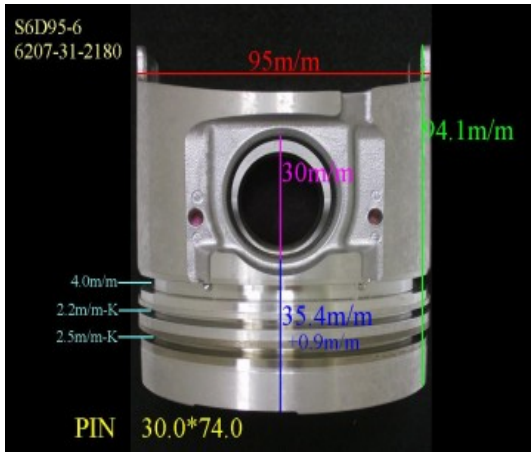

S6D155: 6128-31-2140, S6D170: 6164-31-2110,

6162-33-2120, 6162-35-2120,

NH220: 6620-31-2110, NT855: 6711-31-2110

Piston Set – KOMATSU

S6D95-6 6207-31-2180

Category: Piston Set / KOMATSU PISTON SET

Model No: 6207-31-2180 / Size: STD