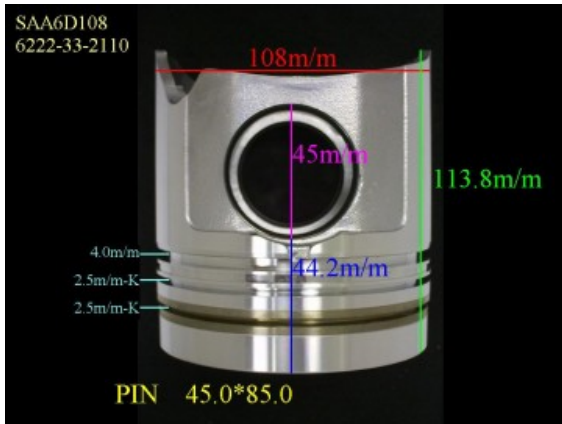

S6D155: 6128-31-2140, S6D170: 6164-31-2110,

6162-33-2120, 6162-35-2120,

NH220: 6620-31-2110, NT855: 6711-31-2110

Piston Set – KOMATSU

SAA6D108 6222-33-2110

Category: Piston Set / KOMATSU PISTON SET

Model No: 6222-33-2110 / Size: STD