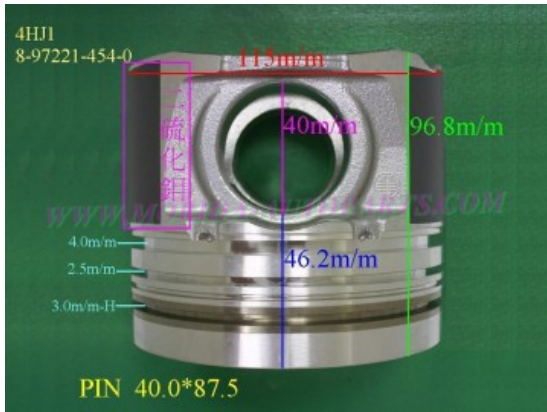

Piston Set – ISUZU

4HJ1 8-97221-454-0

Category: Piston Set / ISUZU PISTON SET

Model No: 8-97221-454-0 / Size: STD

The range of our product is covering diesel engine and heavy duty parts,

4BD1T:8-94154-734-0,4BE1:8-94438-989-1,
4HE1TC:8-97176-653-0,4HF1:8-97095-585-0,
4HG1:8-97221-666-0,4HG1T:8-97221-706-1,
4HJ1:8-97221-454-0,4HL1:8-97312643-0,
4JA1:8-97089-892-0,4JA1T:8-97176-691-0,
4JB1T:8-94390-621-0,4JG1:8-97220-604-0,
4JG2:8-97176-622-0,4JG2T:8-97176-6240,
4JH1:8-97941-047-3,4JK1:8-97555-672-2,
6BD1:5-12111-068-0,6BD1T:1-12111-773-0,
6BF1:1-12111-345-0,6BG1:1-12111-377-4,
6BG1T:1-12111-761-0,6BG1TC:1-12111-626-0,
6BG1T-4RING:8-97254-351-0,6HE1T:8-94391-596-1,
6HH1:8-97391-598-0,6HK1:1-12111-976-0,
6HK1T:8-98023-526-1, 6SD1T:1-12111-555-1,
6SD1TC:1-12111-913-0,6SD1T-4RING:1-12111-842-0,
6WG1:1-12111-937-0,6RB1TC:1-12111-648-0,
DA120:1-12111-126-0, DA640:1-12111-867-0,