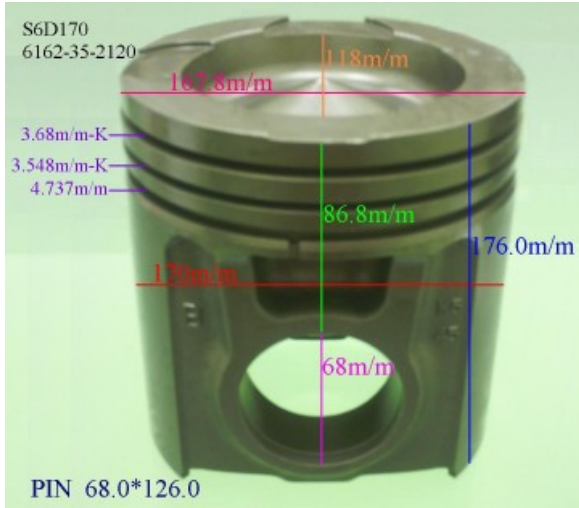

S6D155: 6128-31-2140, S6D170: 6164-31-2110,
6162-33-2120, 6162-35-2120,

NH220: 6620-31-2110, NT855: 6711-31-2110

Piston Set – KOMATSU

S6D170 6162-35-2120

Category: Piston Set / KOMATSU PISTON SET

Model No: 6162-35-2120 / Size: STD