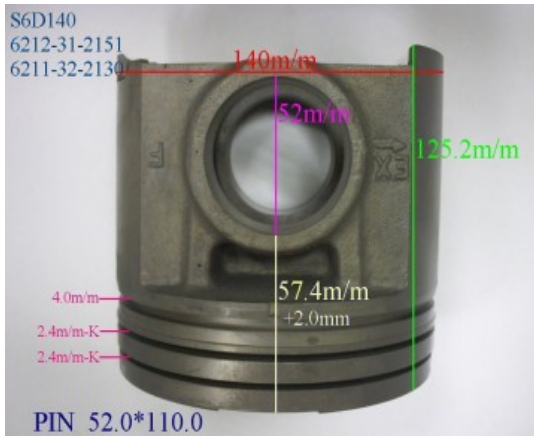

S6D155: 6128-31-2140, S6D170: 6164-31-2110,

6162-33-2120, 6162-35-2120,

NH220: 6620-31-2110, NT855: 6711-31-2110

Piston Set – KOMATSU

S6D140 6212-31-2151

Category: Piston Set / KOMATSU PISTON SET

Model No: 6212-31-2151 / Size: STD