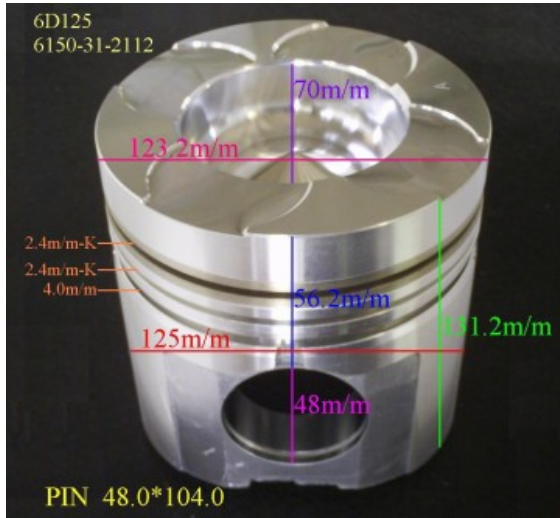

S6D155: 6128-31-2140, S6D170: 6164-31-2110,
6162-33-2120, 6162-35-2120,

NH220: 6620-31-2110, NT855: 6711-31-2110

Piston Set – KOMATSU

6D125 6150-31-2112

Category: Piston Set / KOMATSU PISTON SET

Model No: 6150-31-2112 / Size: STD