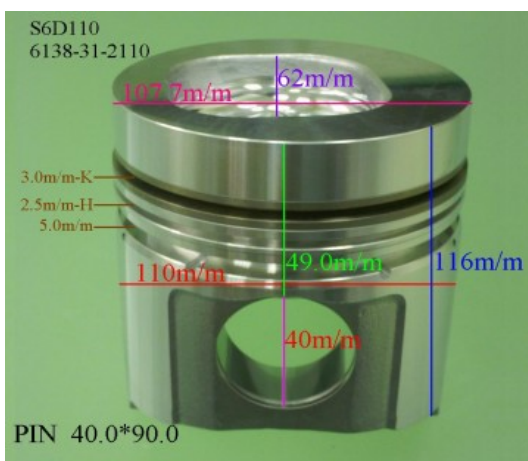

S6D155: 6128-31-2140, S6D170: 6164-31-2110,

6162-33-2120, 6162-35-2120,

NH220: 6620-31-2110, NT855: 6711-31-2110

S6D110 6138-31-2110

Category: Piston Set / KOMATSU PISTON SET

Model No: 6138-31-2110 / Size: STD