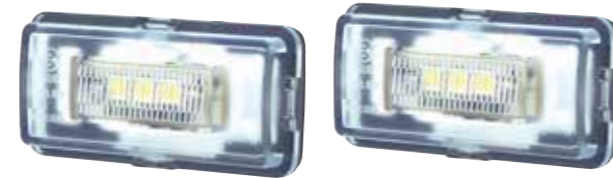

NKLO15 TOYO

ECE R4

▶ ITEM NO 10020669

DESCRIPTION

▶ LENS POLYCARBONATE
▶ LED 3PCS

FOR TOYO
LAND CRUISER 200(URJ200)98-13
LAND CRUISER 100(UZJ100)

LOXUS
GX470(UZJ120)03-09
LX470 (UZJ100)98-07

NKLO16 VW