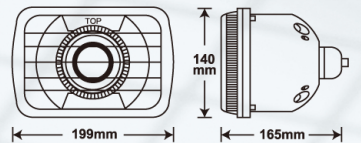

Plastic Housing
PROJECTO LIGHT
Lo Beam W/H7 12V55W Bulb
Part NO:6052,H6052
Size:7 3/4" 2pin LHD/RHD
8SET / 3.1cu.ft
N.W.:11 Kgs
G.W.:14.5 Kgs