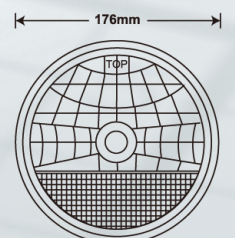

## YL3371

ø7"

Plastic Housing  
CRYSTAL+AMBER CORNER+CHROEMD CAP  
Hi/Lo Beam W/O H4 Bulb  
Part NO:6012,6014,6015,6016,H6014  
Bulb:H4 P43  
Size:ø7" 3pin LHD/RHD  
12SET / 3.4cu.ft  
N.W.:11 Kgs G.W.:14.5 Kgs

## YL3372

ø7"

Plastic Housing  
CRYSTAL+CLEAR CORNER+CAP  
Hi/Lo Beam W/O H4 Bulb  
Part NO:6012,6014,6015,6016,H6014  
Bulb:H4 P43  
Size:ø7" 3pin LHD/RHD  
12SET / 3.4cu.ft  
N.W.:11 Kgs  
G.W.:14.5 Kgs