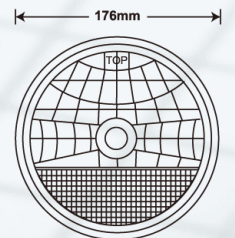

## YL3371

ø7"

Plastic Housing  
CRYSTAL+AMBER CORNER+CHROEMD CAP  
Hi/Lo Beam W/O H4 Bulb  
Part NO:6012,6014,6015,6016,H6014  
Bulb:H4 P43  
Size:ø7" 3pin LHD/RHD  
12SET / 3.4cu.ft  
N.W.:11 Kgs G.W.:14.5 Kgs