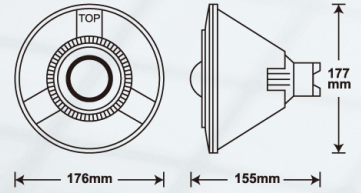

Plastic Housing
PROJECTO LIGHT
Lo Beam W/H7 12V55W Bulb
Part NO:6012,6014,6015,
6016,H6014
Size:ø7" 2pin LHD/RHD
8SET / 3.1cu.ft
N.W.:11 Kgs
G.W.:14.5 Kgs