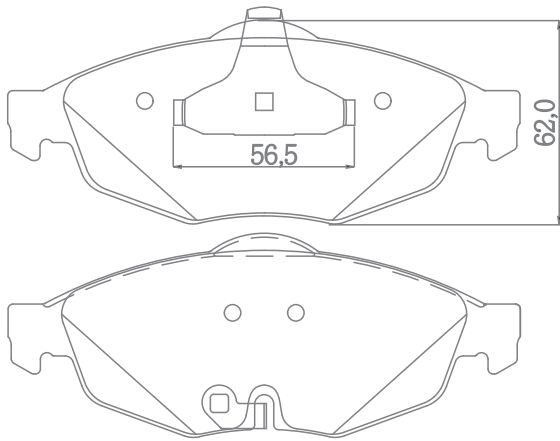

EQUIVALENT/

MD80861 | **R** 61 X 48,8 X 14 mm
MAKERS/ **VOLVO**INDICATORS/ **2**FMSI/ **D861**EQUIVALENT/ **D31, D58, D541**

MD80869 | **F** 155,4 X 62 X 19,6 mm

MAKERS/ CHRYSLER, DODGE	INDICATORS/ 4
FMSI/ D869	EQUIVALENT/