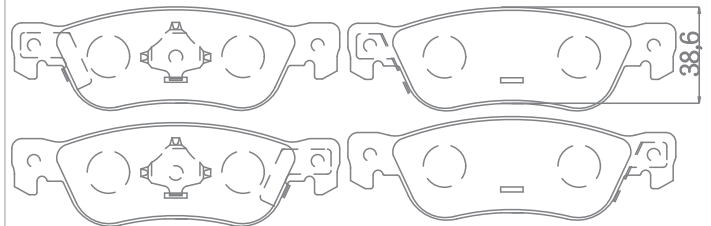

MD4021 | **R** 131,5 X 38,6 X 13,5 mm

MAKERS/ ISUZU	INDICATORS/ 6
FMSI/	EQUIVALENT/