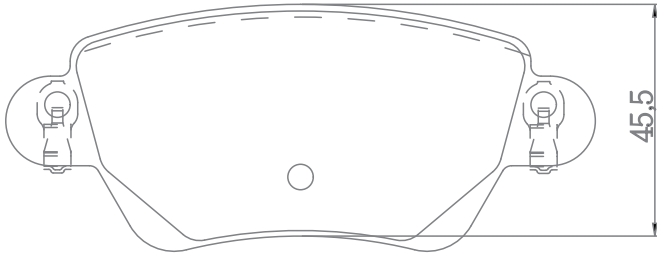

MD4515 | **F** 168,5 X 60,2 X 17,5 mm

MAKERS/ **FORD**

INDICATORS/ **4 CLIPS + 2**

FMSI/

EQUIVALENT/

MD4516 | **R** 115,8 X 45,5 X 15,5 mm

MAKERS/ LUXGEN	INDICATORS/ 8
FMSI/	EQUIVALENT/

MD4517 | **F** 131 X 50,5 X 17 mm