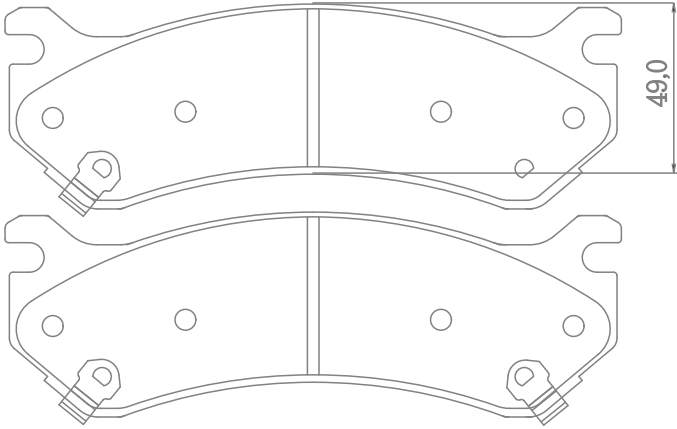

MAKERS/ CHEVROLET, GMC, HUMMER	INDICATORS/ 6
FMSI/ D784	EQUIVALENT/

MD80785 **FR** 177 X 49 X 18 mm

MAKERS/ CHEVROLET, GMC, HUMMER

INDICATORS/ 6

FMSI/ 785

EQUIVALENT/

MD80789 **F** 121,9 X 54,3 X 16,6 mm
147,3 X 44,2 X 15,7 mm