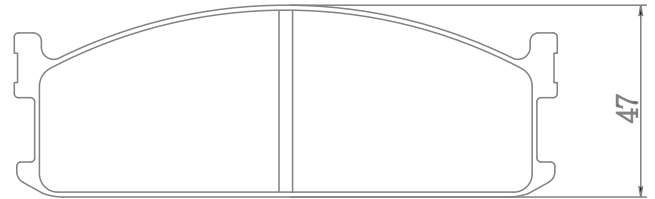

MD3302

F 156,5 X 58,5 X 18 mm
155,2 X 58,5 X 18 mm

MAKERS/ FORD

INDICATORS/ 2

FMSI/ D648

EQUIVALENT/

MD3302W

F 156,5 X 58,5 X 18 mm
155,2 X 58,5 X 18 mm

MAKERS/ FORD

INDICATORS/ 2 + 1 wire

FMSI/ D648

EQUIVALENT/

MD3303

F 148,6 X 57,5 X 17 mm

MAKERS/ FORD, JAGUAR

INDICATORS/ 8

FMSI/ D910

EQUIVALENT/

MD4001

F 133 X 47 X 15,5 mm

MAKERS/ ISUZU, OPEL

INDICATORS/

FMSI/

EQUIVALENT/

MD4006

F 110,5 X 48 X 15 mm
115,6 X 48 X 15 mm

MAKERS/ CHEVROLET, ISUZU

INDICATORS/ 4

FMSI/ D194

EQUIVALENT/

MD4011

F 148,5 X 47,5 X 18 mm
220 X 44 X 18 mm

MAKERS/ ISUZU

INDICATORS/ 2

FMSI/

EQUIVALENT/