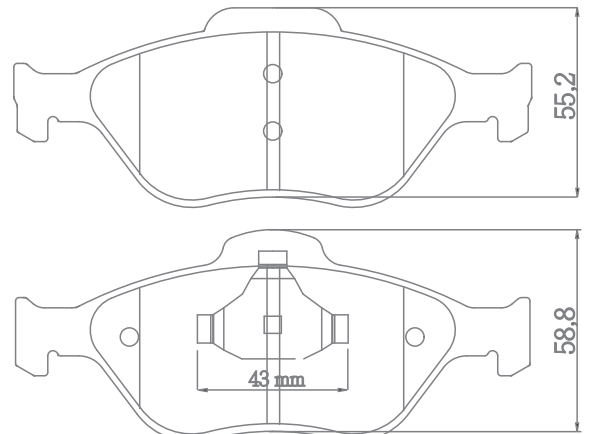

MD3120 | **F** 151,3 X 55,2 X 17,5 mm
150 X 58,8 X 17,5 mm

MAKERS/ FORD, MAZDA	INDICATORS/ 2
FMSI/ D1175	EQUIVALENT/