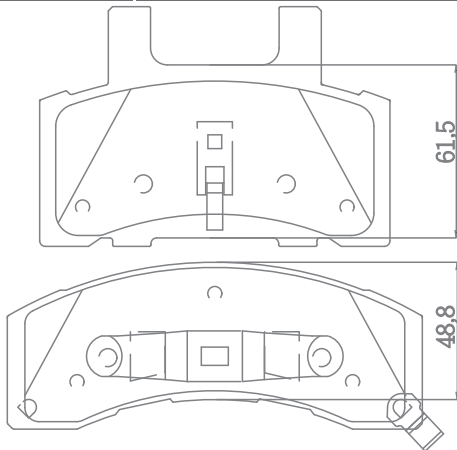

MD80845 **F** 122 X 61,5 X 17 mm
147,3 X 48,8 X 15,7 mm

MAKERS/ CHEVROLET, DODGE, GMC
INDICATORS/ 6
FMSI/ D370, D845
EQUIVALENT/