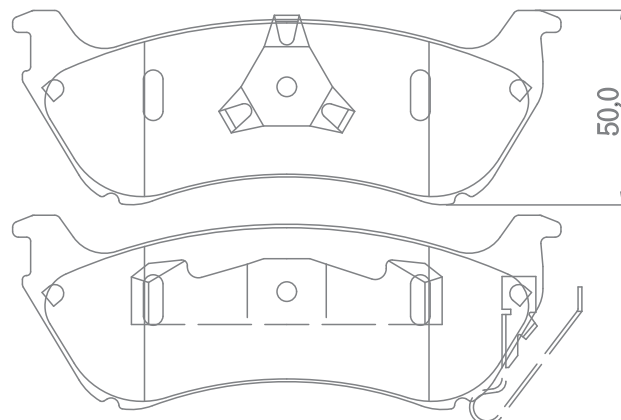

MAKERS/ MERCEDES

INDICATORS/ 6

FMSI/ D761

EQUIVALENT/ MD80875W

MD80763

R 123,6 X 44,4 X 16 mm