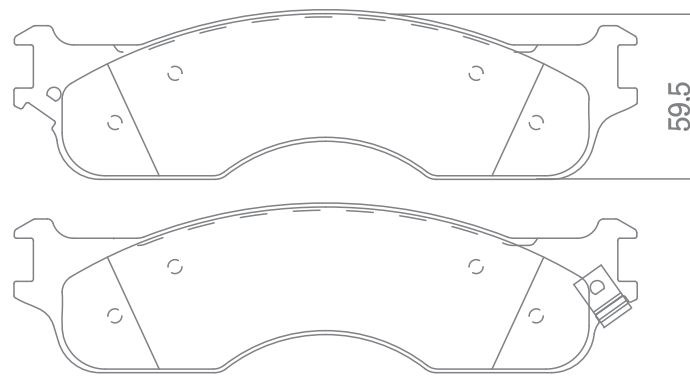

MD81054 | **F** 220,2 X 59,5 X 18,9 mm

MAKERS/ **DODGE** INDICATORS/ **2**
FMSI/ **D1054** EQUIVALENT/