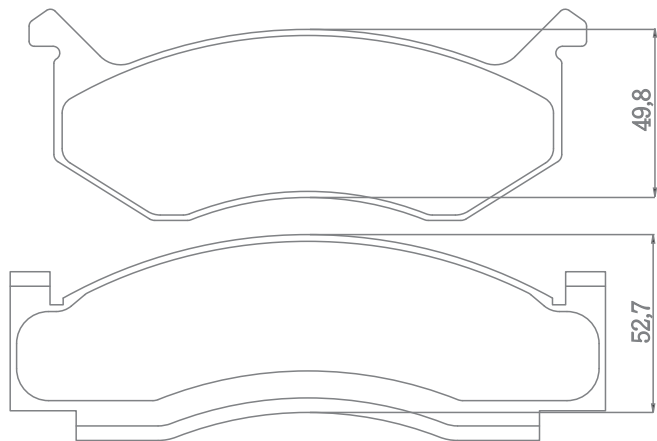

MAKERS/ VW

INDICATORS/

FMSI/ D58

EQUIVALENT/ D31, D541, D861

MD80086 | **F** 165 X 49,8 X 17,5 mm
177 X 52,7 X 14 mm

MAKERS/ CHRYSLER, DODGE, PLYMOUTH

INDICATORS/

FMSI/ D86

EQUIVALENT/ MD80269

MD80092 | **F** 157,5 X 53,1 X 16 mm
183 X 48,2 X 14 mm