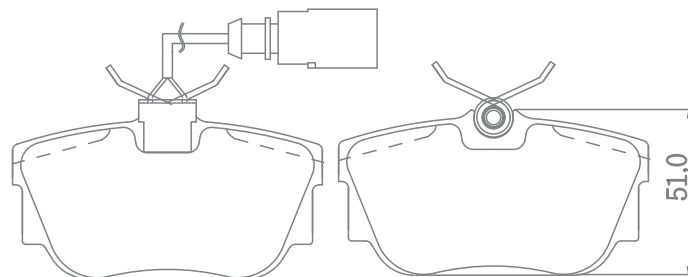

MD80876 | **R** 63,7 X 78,2 X 14,2 mm

MAKERS/ MERCEDES	INDICATORS/
FMSI/ D876	EQUIVALENT/ MD80873

MD80877 | **R** 94,8 X 51 X 15,4 mm

MAKERS/ VW

INDICATORS/ 4

FMSI/ D877

EQUIVALENT/

MD80877W | **R** 94,8 X 51 X 15,4 mm