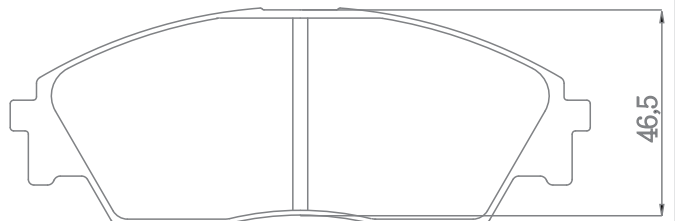

MD5021 | **F** 132 X 46,5 X 15 mm

MAKERS/ HONDA	INDICATORS/
FMSI/	EQUIVALENT/ MD5039