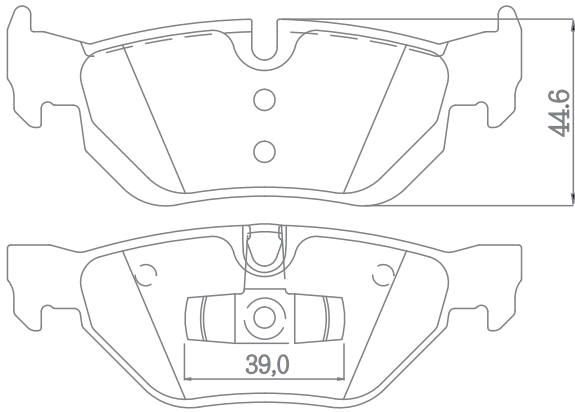

MD81171 | **R** 123,2 X 44,6 X 16,2 mm

MAKERS/ BMW	INDICATORS/ 2
FMSI/ D1171	EQUIVALENT/ MD81267

MD81173 | **F** 104 X 51 X 15 mm