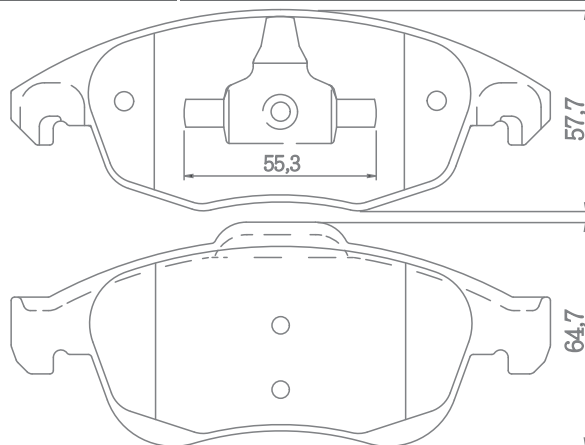

MD81627 | **F** 155,3 X 57,7 X 17 mm
155,3 X 64,7 X 17 mm

MAKERS/ CITROEN, PEUGEOT

INDICATORS/ 2

FMSI/ D1627

EQUIVALENT/