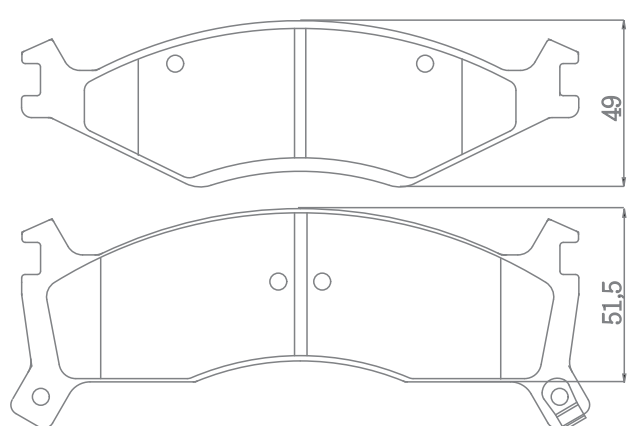

MD11178 | **F** 165 X 49 X 17,5 mm
 171 X 51,5 X 15,5 mm

MAKERS/ KIA

INDICATORS/ 2

FMSI/ D670, D719

EQUIVALENT/

MD11183 **F** 131,5 X 56 X 17 mm

MAKERS/ HYUNDAI, KIA	INDICATORS/ 2
FMSI/ D1125	EQUIVALENT/ MD11148