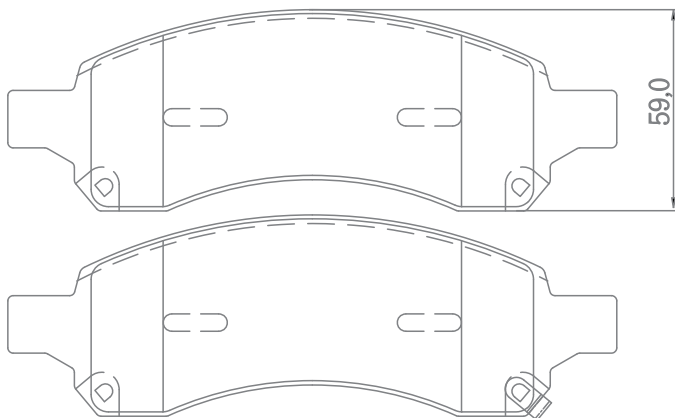

MD81169-10 | **F** 178,3 X 59 X 16 mm

MAKERS/ BUICK, CHEVROLET, GMC	INDICATORS/ 2
FMSI/ D1169-8282	EQUIVALENT/