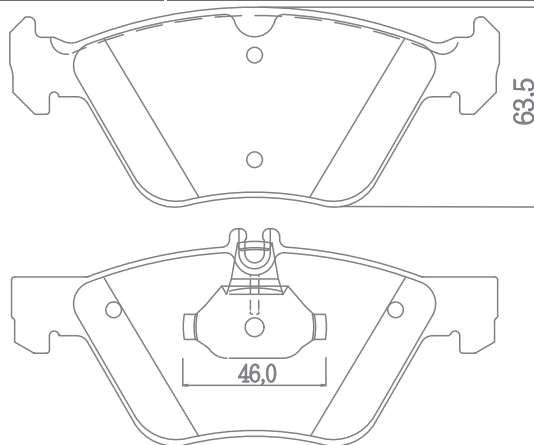

MAKERS/ **VW**

INDICATORS/ **4**

FMSI/ **D852**

EQUIVALENT/ **MD80638, MD80742**

MD80853 | **F** 156,4 X 63,5 X 19 mm
155,2 X 69,3 X 19 mm

MAKERS/ **MERCEDES**

INDICATORS/ **2**

FMSI/ **D853**

EQUIVALENT/ **MD80740**

MD80854 | **F** 136 X 69 X 13 mm