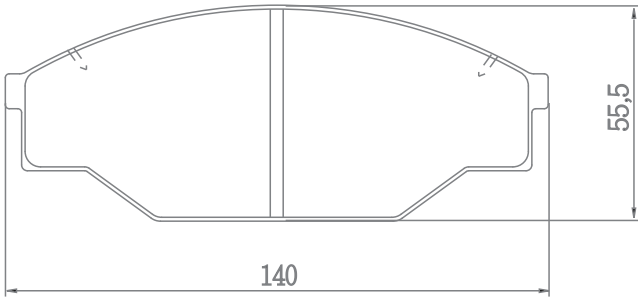

MD2069 | **F** 140 X 55,5 X 15,5 mm

MAKERS/ TOYOTA

INDICATORS/

FMSI/ D303, D438

EQUIVALENT/ MD2027

MD2070 | **F** 125,3 X 53,3 X 15,5 mm