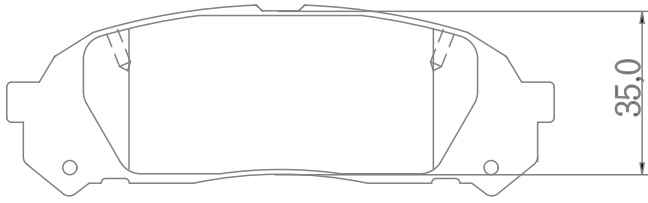

MD2163 | **R** 116 X 35 X 17,5 mm

MAKERS/ TOYOTA	INDICATORS/
FMSI/	EQUIVALENT/