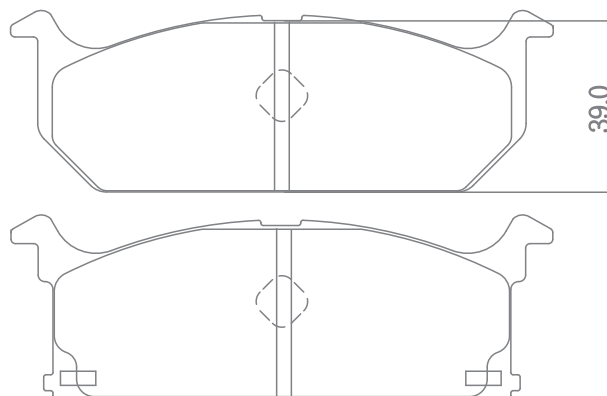

EQUIVALENT/

MD9001 | **F** 123 X 39 X 15,5 mm

MAKERS/ ISUZU, SUZUKI

INDICATORS/

FMSI/ D296

EQUIVALENT/

MD9005 | **F** 107,4 X 40 X 15 mm

MAKERS/ CHEVROLET, SUZUKI