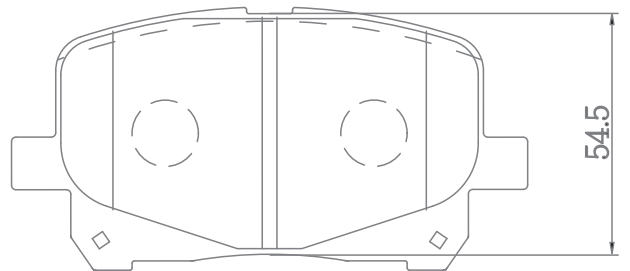

MD2197 | **F** 117 X 54,5 X 16,5 mm

MAKERS/ TOYOTA	INDICATORS/
FMSI/ D1227	EQUIVALENT/