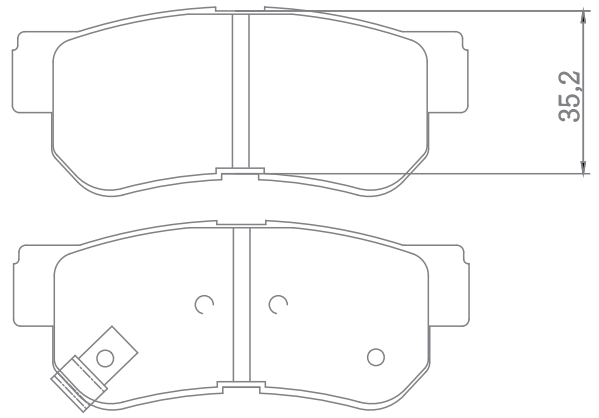

MD11118 | **R** 98,4 X 35,2 X 15 mm

MAKERS/ HYUNDAI, KIA	INDICATORS/ 2
FMSI/ D863	EQUIVALENT/ MD11121