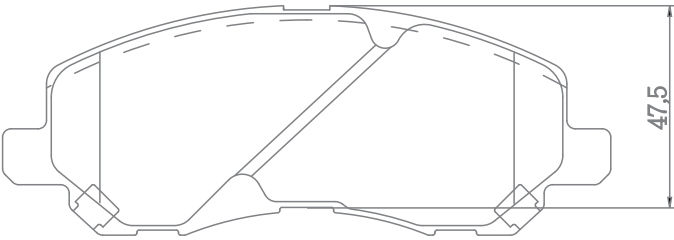

MD6108 | **F** 145 X 47,5 X 15,5 mm

MAKERS/ **CHRYSLER, DODGE, MITSUBISHI**

INDICATORS/ 2

FMSI/ **D866**

EQUIVALENT/