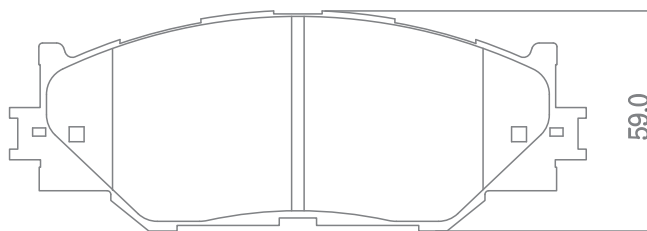

MD2277 | **F** 154,7 X 54 X 17 mm

MAKERS/ LEXUS, TOYOTA	INDICATORS/
FMSI/ D1178	EQUIVALENT/