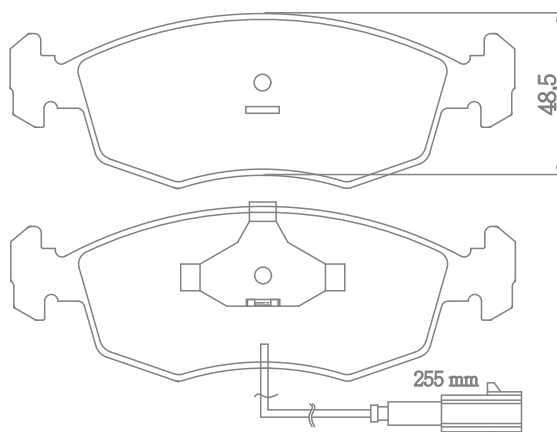

MD80298W | **F** 153 X 48,5 X 17,5 mm

MAKERS/ FORD	INDICATORS/ 2 + 1 WIRE
FMSI/ D298	EQUIVALENT/