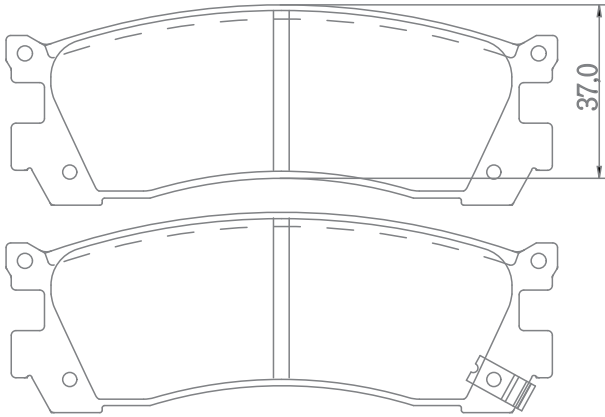

MD3079 | **R** 117 X 37 X 14,5 mm

MAKERS/ MAZDA

INDICATORS/ 2

FMSI/ D553

EQUIVALENT/ MD3044, MD3100

MD3082 | **F** 128 X 53,2 X 15,5 mm