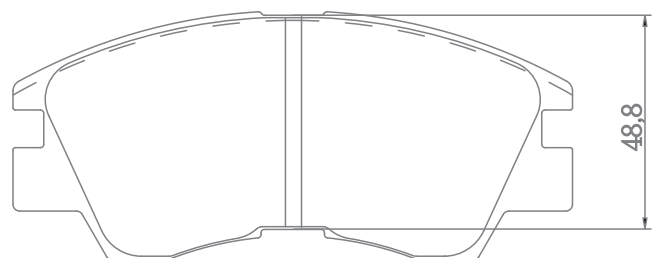

MAKERS/ MITSUBISHI

INDICATORS/

FMSI/

EQUIVALENT/

MD6082

F 127,8 X 48,8 X 17 mm

MAKERS/ MITSUBISHI

INDICATORS/