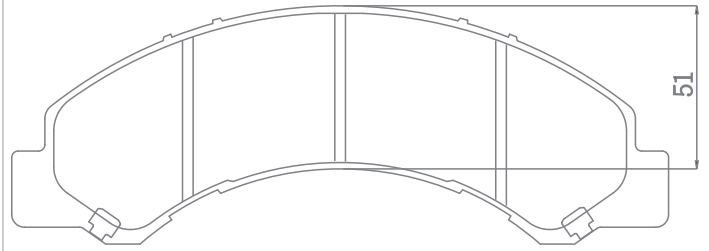

FMSI/

EQUIVALENT/ **MD4034**
MD4048 | **F** 191,2 X 51 X 19 mm
MAKERS/ **ISUZU**

INDICATORS/

FMSI/

EQUIVALENT/ **MD4041**

MD4049 | **F** 171 X 55,5 X 20 mm

MAKERS/ ISUZU	INDICATORS/ 2
FMSI/	EQUIVALENT/

MD4052 | **F** 206 X 51 X 20 mm