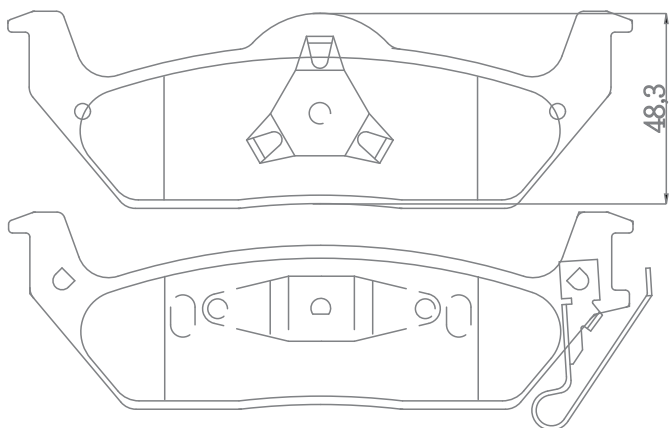

MD81012 | **R** 158,8 X 48,3 X 17,9 mm
158,8 X 40,4 X 17,9 mm

MAKERS/ FORD, LINCOLN	INDICATORS/ 6
FMSI/ D1012	EQUIVALENT/