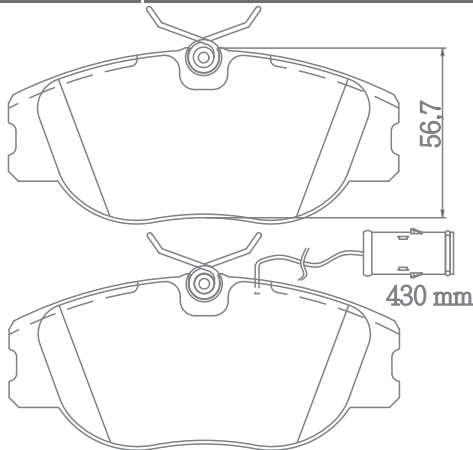

MD80590W | **F** 130 X 56,7 X 18,5 mm

56,7

430 mm

MAKERS/ ALFA ROMEO, FIAT, LANCIA

INDICATORS/ 4 + 2 Wires

FMSI/ D590

EQUIVALENT/