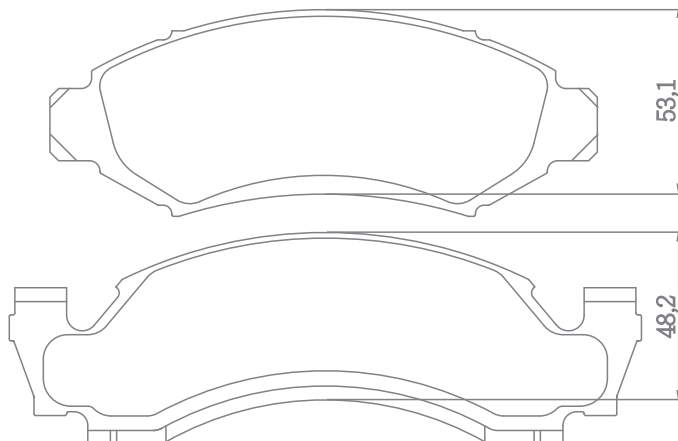

FMSI/ D58

EQUIVALENT/ D31, D541, D861

MD80086 | **F** 165 X 49,8 X 17,5 mm
177 X 52,7 X 14 mm

MAKERS/ CHRYSLER, DODGE, PLYMOUTH

INDICATORS/

FMSI/ D86

EQUIVALENT/ MD80269

MD80092 | **F** 157,5 X 53,1 X 16 mm
183 X 48,2 X 14 mm