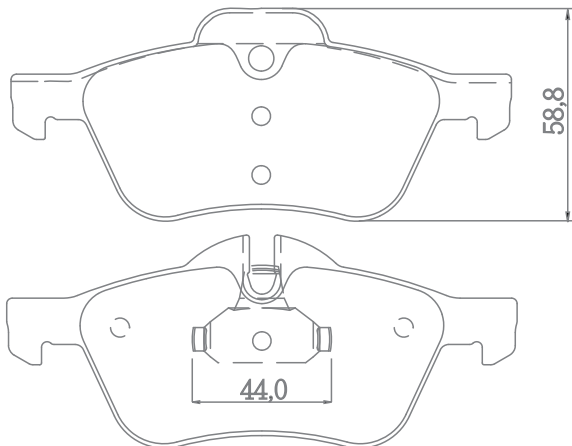

MD80939 | **F** 140,2 X 58,8 X 17,4 mm

MAKERS/ MINI

INDICATORS/ 2

FMSI/ D939

EQUIVALENT/