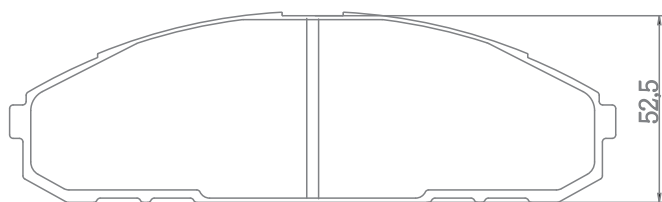

FMSI/

EQUIVALENT/ MD1223

MD1176 | **F** 114,8 X 44 X 16 mm

MAKERS/ NISSAN

INDICATORS/

FMSI/

EQUIVALENT/ MD1136

MD1177 | **F** 170 X 52,5 X 18 mm