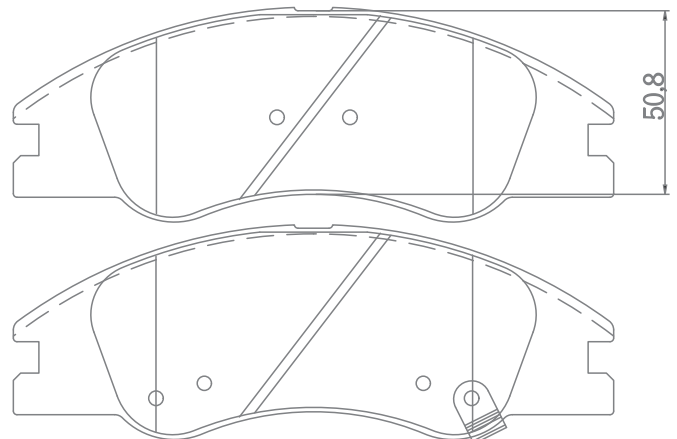

MD11157 | **F** 165 X 50,8 X 16,5 mm

MAKERS/ KIA	INDICATORS/ 2
FMSI/ D1074	EQUIVALENT/