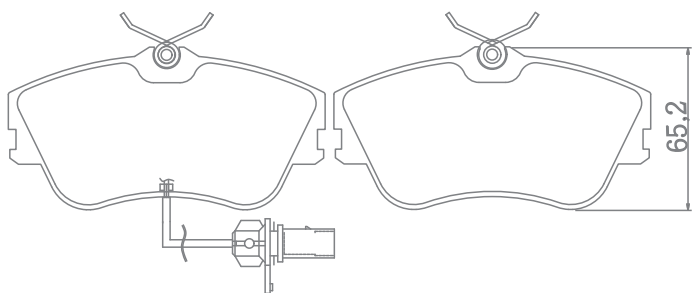

MD80852W | **F** 129,9 X 65,2 X 18 mm