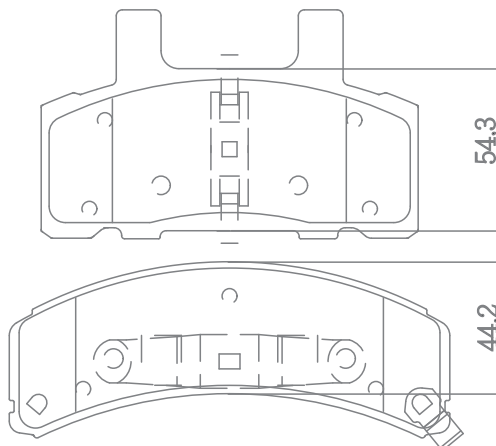

MD80369 | **F** 121,9 X 54,3 X 16,6 mm
147,3 X 44,2 X 15,7 mm

MAKERS/ CADILLAC, CHEVROLET, DODGE	INDICATORS/ 6
FMSI/ D369	EQUIVALENT/ D368, D789