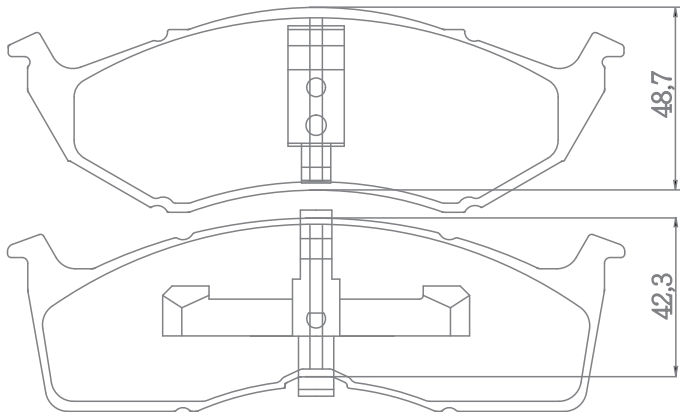

MD80730 | **F** 165 X 48,7 X 18 mm
165 X 42,3 X 16 mm

MAKERS/ CHRYSLER, DODGE, PLYMOUTH	INDICATORS/ 4
FMSI/ D730	EQUIVALENT/ MD80591, MD80642

MD80739 | **R** 63,6 X 63,1 X 14,8 mm

MAKERS/ SAAB	INDICATORS/ 2
FMSI/ D736	EQUIVALENT/ MD80840