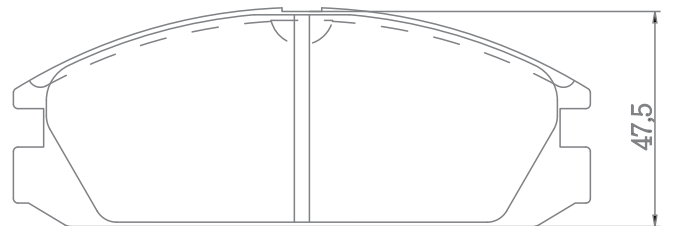

MD5033 | **F** 127,8 X 47,5 X 15 mm

MAKERS/ HONDA	INDICATORS/
FMSI/	EQUIVALENT/ MD5022