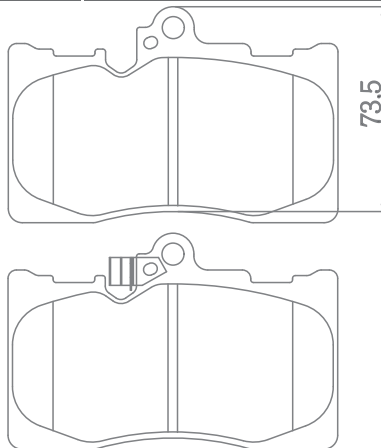

MD2266 | **F** 118,6 X 73,5 X 17 mm

MAKERS/ LEXUS, TOYOTA	INDICATORS/ 2
FMSI/ D1118	EQUIVALENT/