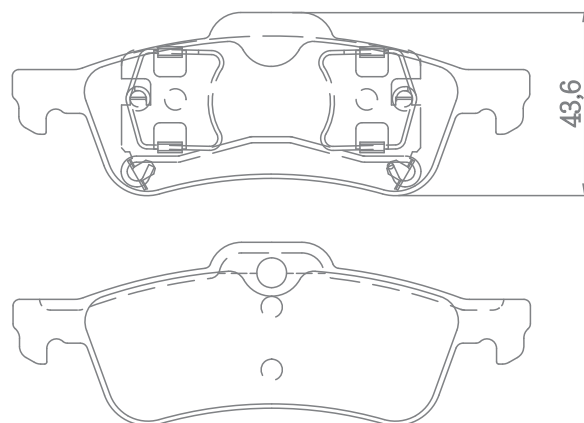

MD80940 | **R** 123,2 X 43,6 X 15,5 mm

MAKERS/ MINI

INDICATORS/ 2 shims

FMSI/ D940

EQUIVALENT/ MD80940

MD80945 | **F** 157,6 X 46,5 X 18,4 mm

MAKERS/ JEEP	INDICATORS/
FMSI/ D945	EQUIVALENT/

MD80946 | **F** 156,5 X 51 X 19,3 mm