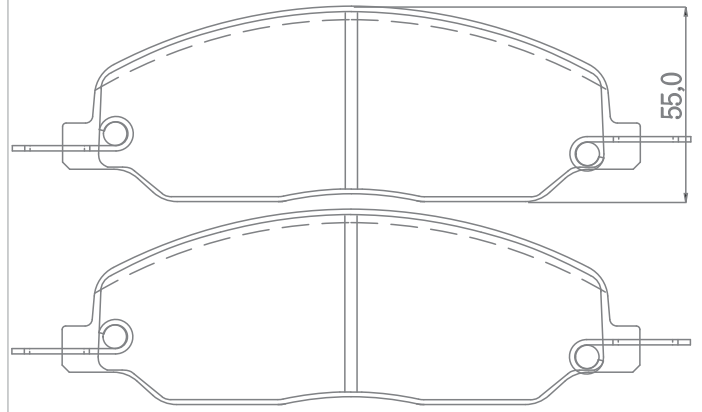

MD81081 | **F** 162,6 X 55 X 17 mm

MAKERS/ FORD	INDICATORS/ 8
FMSI/ D1081	EQUIVALENT/