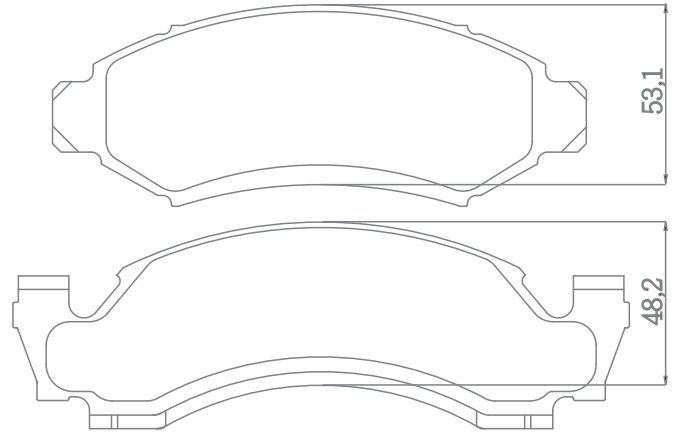

MAKERS/ CADILLAC, CHEVROLET, DODGE	INDICATORS/ 6
FMSI/ D369	EQUIVALENT/ D368, D789

MD80371 | **F** 105 X 52 X 17,5 mm

MAKERS/ CITROEN, PEUGEOT, RENAULT

INDICATORS/

FMSI/ D371

EQUIVALENT/

MD80375 | **F** 157,5 X 53,1 X 16 mm
183 X 48,2 X 14 mm