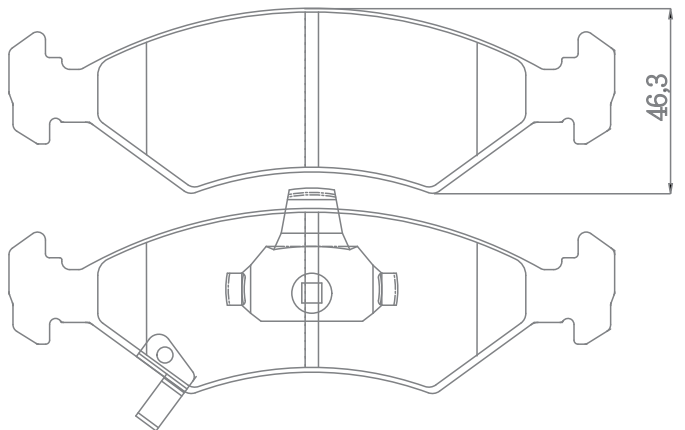

MD11051 | **F** 151,4 X 46,3 X 17,3 mm

MAKERS/ KIA	INDICATORS/ 2
FMSI/ D649, D766	EQUIVALENT/