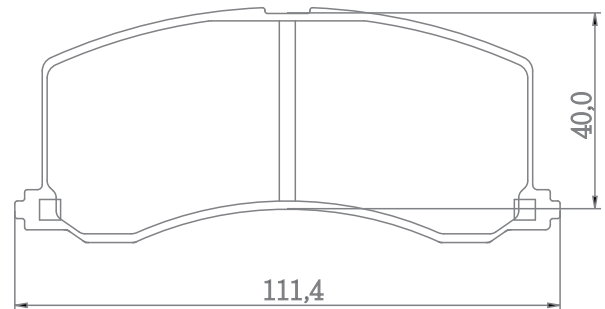

MD9024 | **F** 110 X 52 X 14,5 mm
MAKERS/ **SUZUKI**

INDICATORS/

FMSI/ **D680**

EQUIVALENT/

MD9025 | **F** 111,4 X 40 X 15 mm
MAKERS/ **SUZUKI**

INDICATORS/

FMSI/ **D677**

EQUIVALENT/