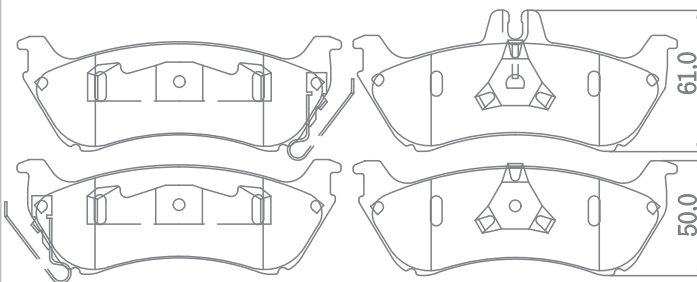

MD80875W | **R** 140 X 50 X 16 mm
140 X 61 X 16 mm

MAKERS/ MERCEDES	INDICATORS/ 6 + 1 wire
FMSI/ D875	EQUIVALENT/ MD80761