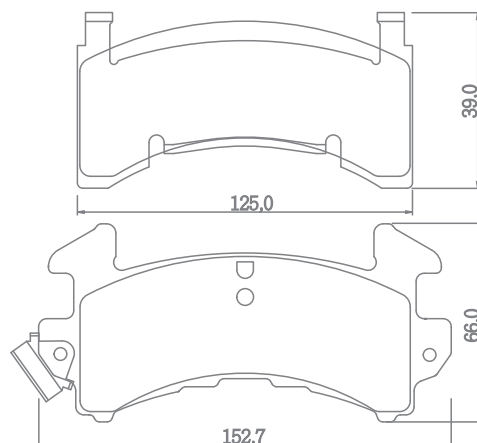

FMSI/ D761

EQUIVALENT/ MD80875W

MD80763
R 123,6 X 44,4 X 16 mm

MAKERS/ BMW

INDICATORS/ 2

FMSI/ D763

EQUIVALENT/ D396, D692, D1239

MD80767
F 125 X 39 X 13,5 mm
 152,7 X 46,5 X 13,7 mm