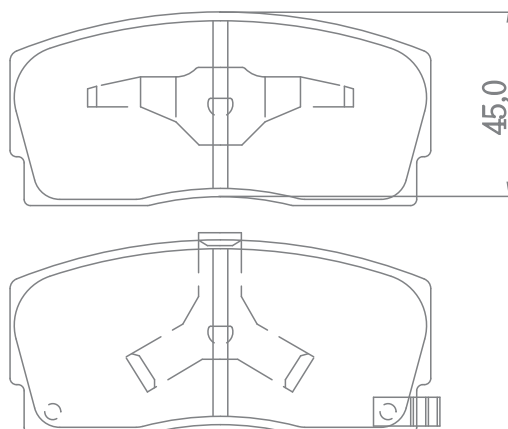

MAKERS/ DAIHATSU

INDICATORS/ 6

FMSI/ D456

EQUIVALENT/ MD0018

MD0015 | **F** 88,6 X 42,7 X 14 mm