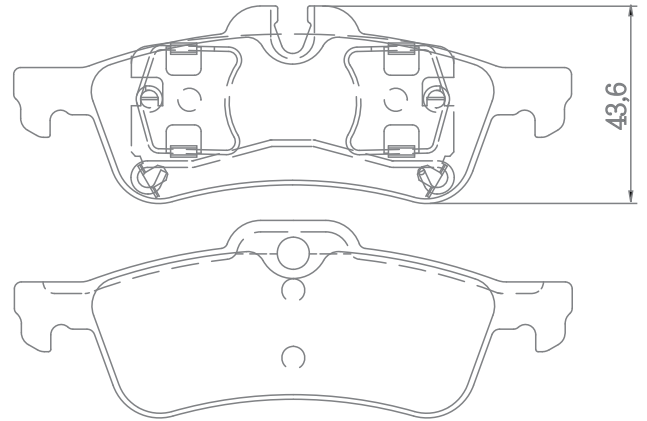

MD81060 | **R** 123,2 X 43,6 X 15,5 mm

MAKERS/ MINI	INDICATORS/ 2 shims
FMSI/ D1060	EQUIVALENT/ MD81060