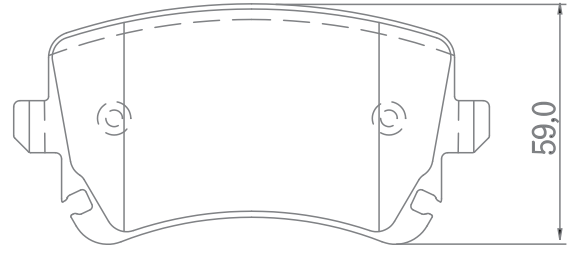

MD81018 | **R** 116,5 X 59 X 16,5 mm

MAKERS/ AUDI	INDICATORS/
FMSI/ D1018	EQUIVALENT/