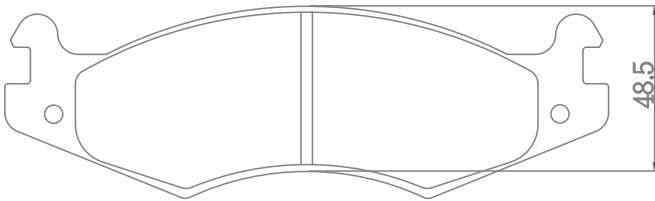

MD80651 | **FR** 176,8 X 48,5 X 16 mm

MAKERS/ HUMMER	INDICATORS/
FMSI/ D651	EQUIVALENT/ MD80203