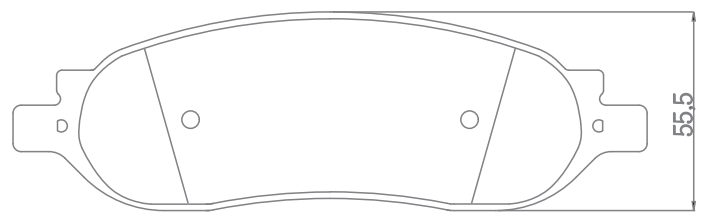

MD81068 | **R** 177,5 X 55,5 X 18 mm

MAKERS/ FORD	INDICATORS/
FMSI/ D1068	EQUIVALENT/