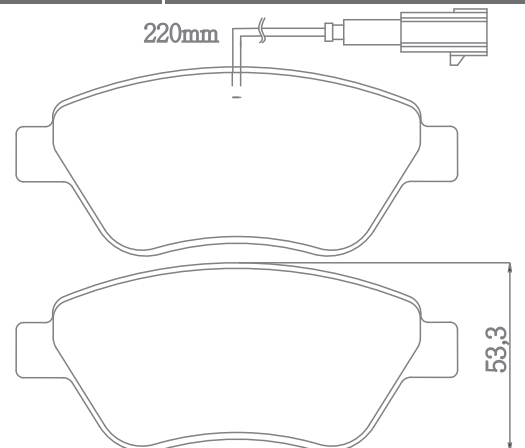

MD81616 | **F** 123 x 53,3 x 17 mm

MAKERS/ CITROEN, FIAT, OPEL, PROTON, PEUGEOT

INDICATORS/

FMSI/ D1616

EQUIVALENT/

MD81616W | **F** 123 x 53,3 x 17 mm

MAKERS/ ALFA ROMEO, FIAT

INDICATORS/ 1 wire