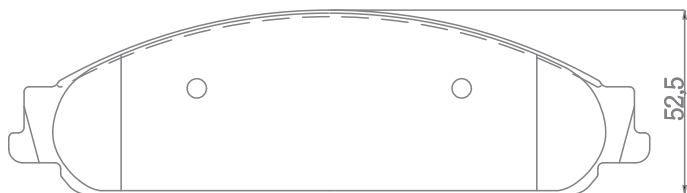

MD81068 | **R** 177,5 X 55,5 X 18 mm

MAKERS/ FORD	INDICATORS/
FMSI/ D1068	EQUIVALENT/

MD81070 | **F** 182,4 X 52,5 X 17 mm

MAKERS/ FORD, MERCURY

INDICATORS/

FMSI/ D1070

EQUIVALENT/

MD81071 | **R** 102 X 48 X 16,2 mm