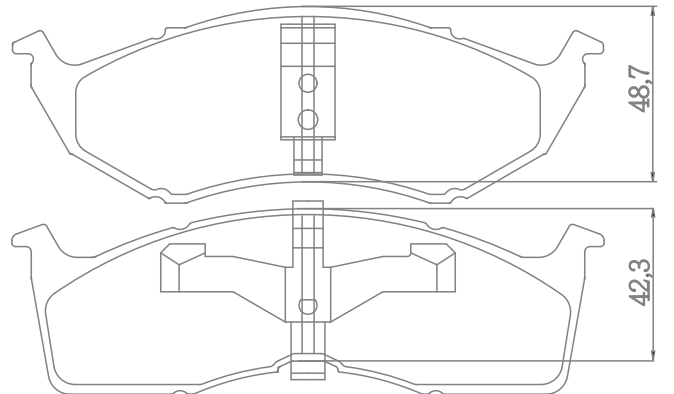

430 mm

MAKERS/ ALFA ROMEO, FIAT, LANCIA

INDICATORS/ 4 + 2 Wires

FMSI/ D590

EQUIVALENT/

MD80591 | **F** 165 X 48,7 X 18 mm
165 X 42,3 X 16 mm

48,7

42,3