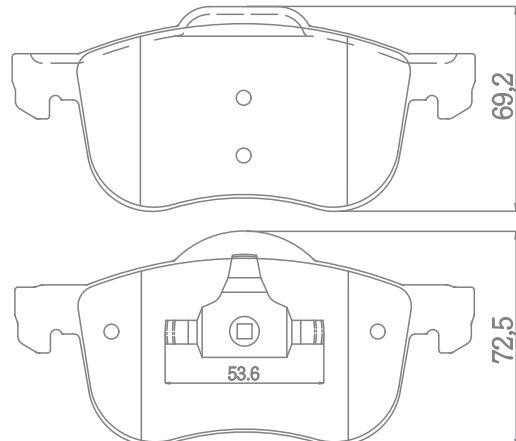

INDICATORS/ 2

FMSI/ D792

EQUIVALENT/

MD80794 **F** 156,5 X 69,2 X 17,6 mm
155,2 X 72,5 X 17,6 mm

MAKERS/ VOLVO

INDICATORS/ 2

FMSI/ D794

EQUIVALENT/