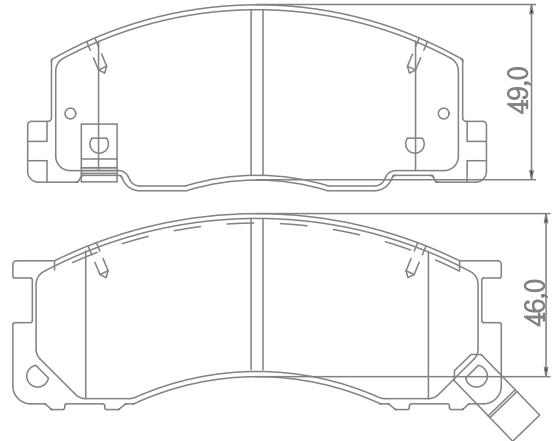

MD2201 | **F** 128,4 X 49 X 15,5 mm
136,9 X 46 X 15,5 mm

MAKERS/ TOYOTA	INDICATORS/ 4
FMSI/	EQUIVALENT/ MD2164