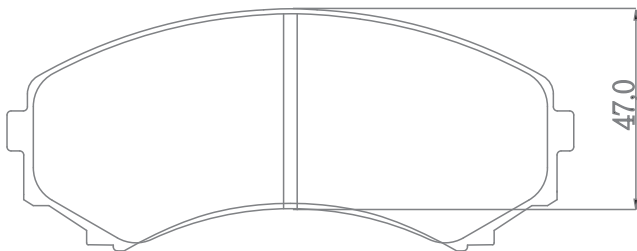

MAKERS/ MITSUBISHI

INDICATORS/

FMSI/ D550

EQUIVALENT/

MD3093 | **F** 110 X 54,3 X 13 mm