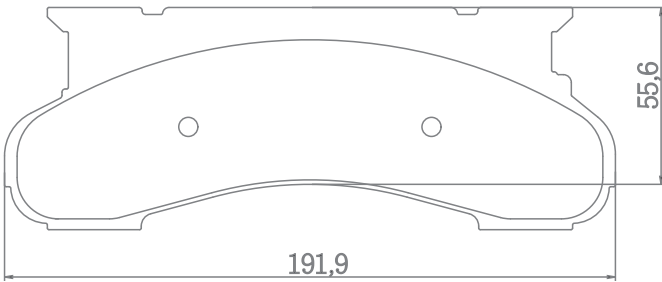

MD80450 | **F** 191,9 X 55,6 X 16,5 mm

MAKERS/ FORD TRUCK	INDICATORS/
FMSI/ D450	EQUIVALENT/ MD80120