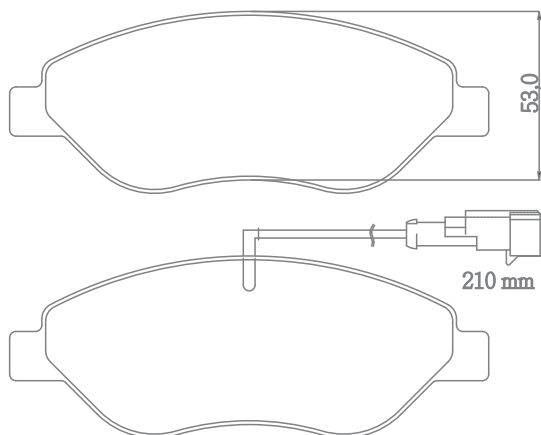

MD81536W **F** 150,9 X 53,0 X 18,3 mm

MAKERS/ ALFA ROMEO, FIAT, LANCIA

INDICATORS/ 1 wire

FMSI/ D1536

EQUIVALENT/