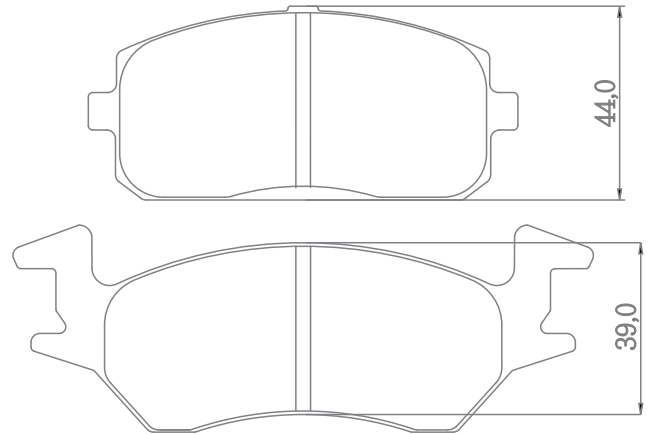

MD2046 | **F** 97,5 X 44 X 13,5 mm
132 X 39 X 13,5 mm

MAKERS/ TOYOTA	INDICATORS/
FMSI/ D180	EQUIVALENT/