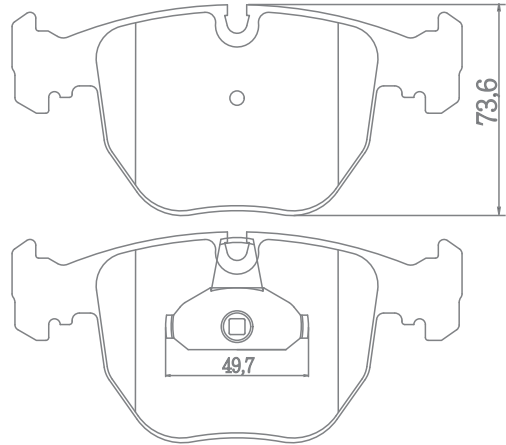

MD80679 **F** 166 X 51,2 X 16,5 mm

MAKERS/ FORD, LINCOLN

INDICATORS/

FMSI/ D679

EQUIVALENT/

MD80681 **F** 156,5 X 73,6 X 18,3 mm

MAKERS/ BMW

INDICATORS/ 2