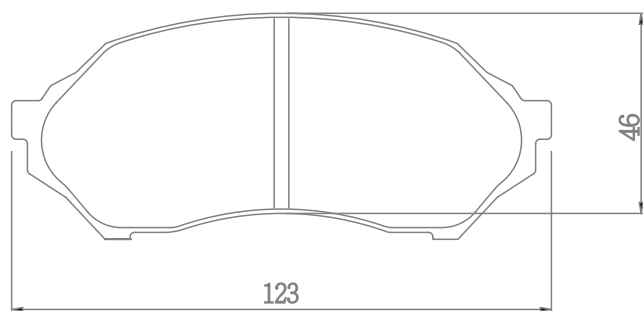

MAKERS/ MAZDA

INDICATORS/

FMSI/ D798

EQUIVALENT/

MD3110 | **F** 139,2 X 54 X 15,5 mm