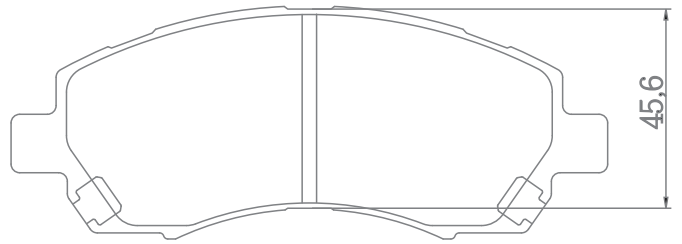

MD7039 | **F** 137,8 X 45,6 X 16,5 mm

MAKERS/ SUBARU	INDICATORS/ 2
FMSI/	EQUIVALENT/ MD7068 = MD7039