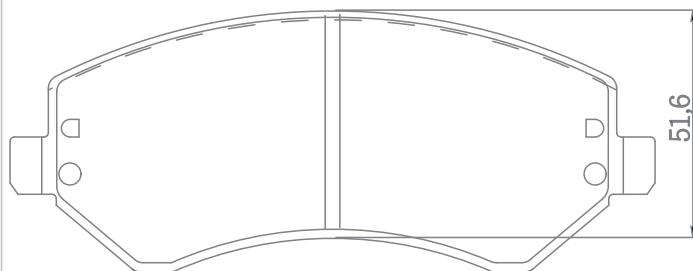

MD80852W | **F** 129,9 X 65,2 X 18 mm

MAKERS/ **VW**

INDICATORS/ **4**

FMSI/ **D852**

EQUIVALENT/ **MD80638, MD80742**

MD80853 | **F** 156,4 X 63,5 X 19 mm
155,2 X 69,3 X 19 mm

MAKERS/ **MERCEDES**

INDICATORS/ **2**

FMSI/ **D853**

EQUIVALENT/ **MD80740**

MD80854 | **F** 136 X 69 X 13 mm

MAKERS/ **MITSUBISHI**

INDICATORS/

FMSI/ **D854**

EQUIVALENT/

MD80856 | **F** 146,4 X 51,6 X 17,5 mm

MAKERS/ **CHRYSLER, DODGE, JEEP**

INDICATORS/

FMSI/ **D856**

EQUIVALENT/

MD80857 | **F** 172,5 X 62 X 17,8 mm

MAKERS/ **CHRYSLER, DODGE**

INDICATORS/ **4**

FMSI/ **D857**

EQUIVALENT/

MD80861 | **R** 61 X 48,8 X 14 mm

MAKERS/ **VOLVO**

INDICATORS/ **2**

FMSI/ **D861**

EQUIVALENT/ **D31, D58, D541**