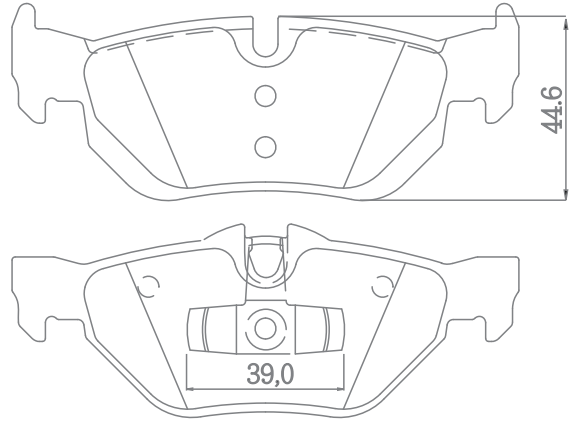

MD81267 | **R** 123,2 X 44,6 X 16,2 mm
123,2 X 51 X 16,2 mm

MAKERS/ BMW	INDICATORS/ 2
FMSI/ D1267	EQUIVALENT/ MD81171