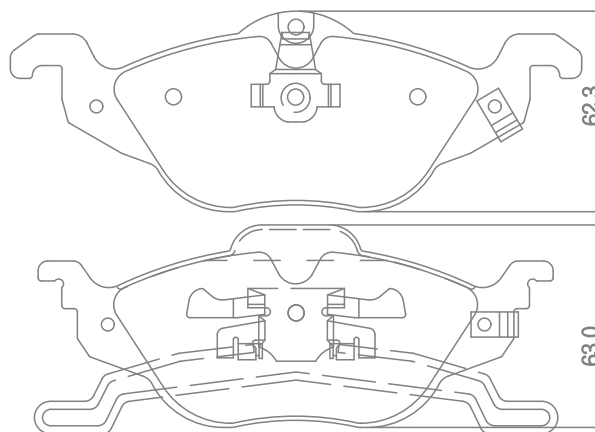

MD81501 **F** 156,3 X 68,2 X 17 mm
155 X 70,1 X 17 mm

MAKERS/ RENAULT

INDICATORS/ 2

FMSI/ D1501

EQUIVALENT/

MD81532 **F** 177,5 X 62,3 X 17,5 mm
160 X 63 X 16,5 mm

MAKERS/ OPEL

INDICATORS/ 8