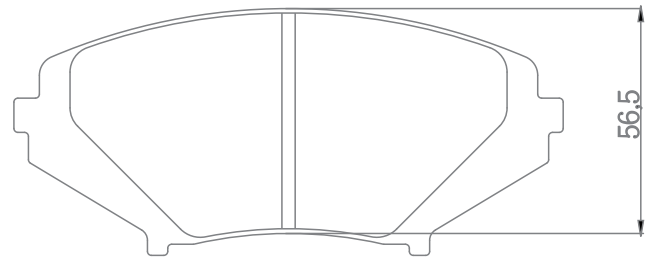

MD3130 | **F** 138 X 56,5 X 16 mm

MAKERS/ MAZDA	INDICATORS/
FMSI/ D1009	EQUIVALENT/