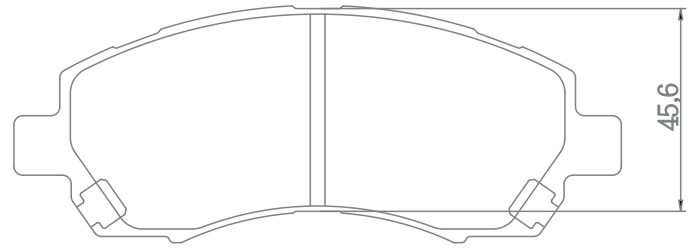

MD7064 | **R** 110,3 X 34,5 X 13,5 mm

MAKERS/ SUBARU	INDICATORS/ 2
FMSI/ D1114	EQUIVALENT/

MD7066 | **F** 111 X 37 X 14,5 mm

MAKERS/ SUBARU	INDICATORS/ 2
FMSI/	EQUIVALENT/

MD7068 | **F** 137,8 X 45,6 X 16,5 mm