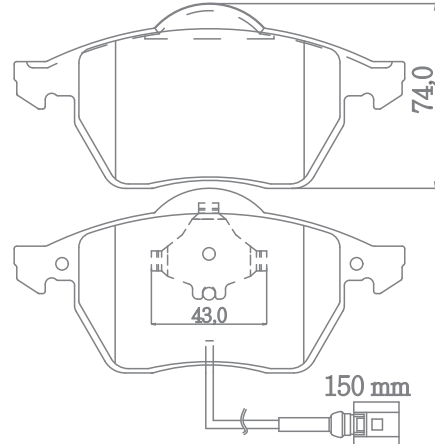

MD80687W **F** 156,6 X 74 X 19,5 mm

MAKERS/ AUDI, VW

INDICATORS/ 2 + 2 wires

FMSI/ D687

EQUIVALENT/ MD80555, Md80836