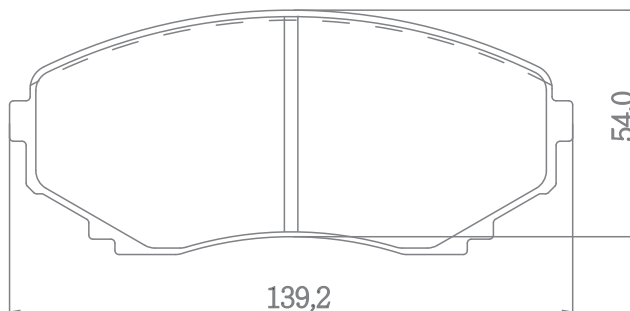

MAKERS/ MAZDA

INDICATORS/

FMSI/ D1038

EQUIVALENT/ MD3099

MD3111 | **R** 100,5 X 38 X 13 mm