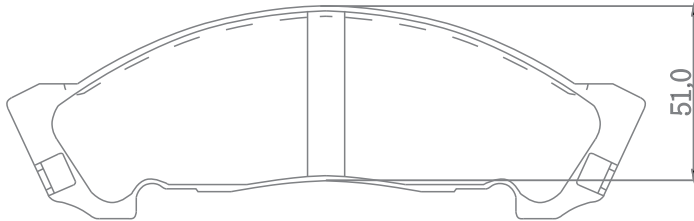

MD4034 | **R** 109,6 X 38,8 X 16 mm

MAKERS/ **IZUSU, OPEL**

INDICATORS/ **2**

FMSI/ **D580**

EQUIVALENT/ **MD4045**

MD4037 | **F** 175,6 X 50 X 19 mm

MAKERS/ **ISUZU**

INDICATORS/ **4**

FMSI/

EQUIVALENT/

MD4041 | **F** 191,2 X 51 X 21 mm

MAKERS/ **ISUZU**

INDICATORS/

FMSI/

EQUIVALENT/ **MD4048**

MD4042 | **F** 137,8 X 49 X 15,5 mm

MAKERS/ **HONDA, ISUZU, OPEL**

INDICATORS/ **2**

FMSI/ **D579**

EQUIVALENT/ **MD4031**

MD4045 | **R** 109,6 X 38,8 X 14 mm

MAKERS/ **IZUSU, OPEL**

INDICATORS/ **2**

FMSI/

EQUIVALENT/ **MD4034**

MD4048 | **F** 191,2 X 51 X 19 mm

MAKERS/ **ISUZU**

INDICATORS/

FMSI/

EQUIVALENT/ **MD4041**