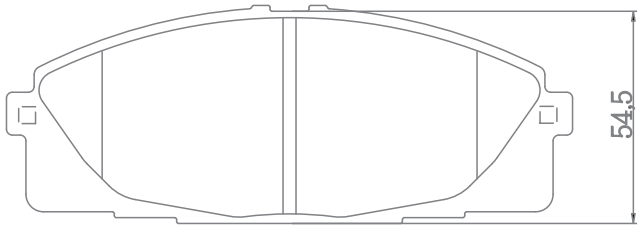

MD2251 | **F** 145,5 X 54,5 X 15,5 mm

MAKERS/ TOYOTA

INDICATORS/

FMSI/ D1434

EQUIVALENT/

MD2252 | **F** 122,8 X 45,5 X 17 mm