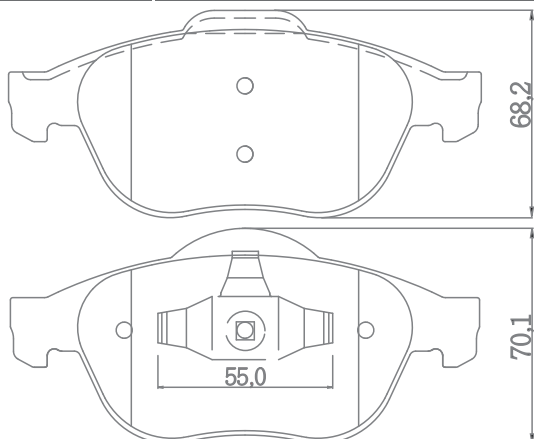

MD81501 **F** 156,3 X 68,2 X 17 mm
155 X 70,1 X 17 mm

MAKERS/ RENAULT

INDICATORS/ 2

FMSI/ D1501

EQUIVALENT/

MD81532 **F** 177,5 X 62,3 X 17,5 mm
160 X 63 X 16,5 mm

MAKERS/ OPEL

INDICATORS/ 8