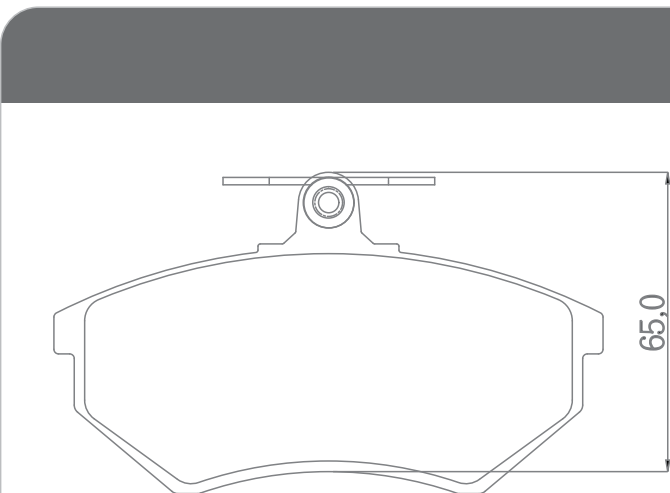

MAKERS/ VW

INDICATORS/ 4

FMSI/ D696

EQUIVALENT/ MD80684W