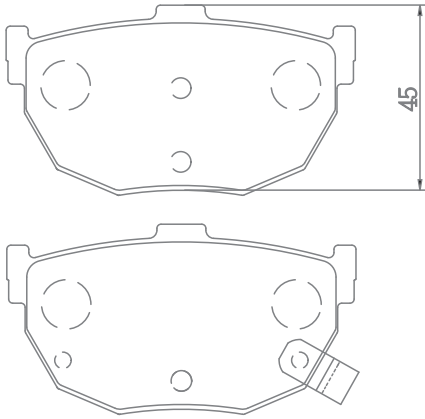

MD1113 | **R** 85 X 45 X 14 mm

MAKERS/ NISSAN

INDICATORS/ 2

FMSI/ D429

EQUIVALENT/ MD1044, MD1087