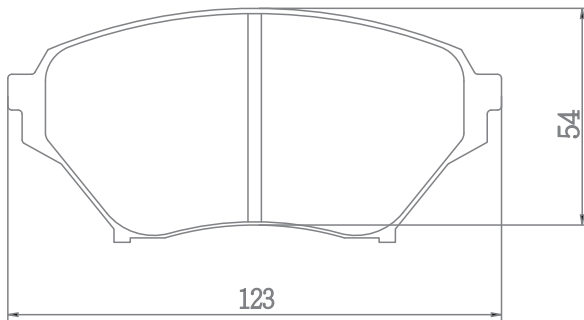

MD3116 | **F** 123 X 54 X 15 mm

MAKERS/ MAZDA	INDICATORS/
FMSI/ D890	EQUIVALENT/