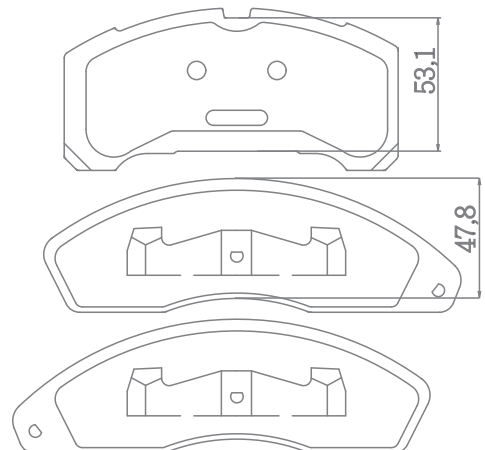

MD80152 | **F** 133 X 53,1 X 16,5 mm
166 X 47,8 X 14,5 mm

MAKERS/ FORD, MERCURY	INDICATORS/
FMSI/ D152	EQUIVALENT/