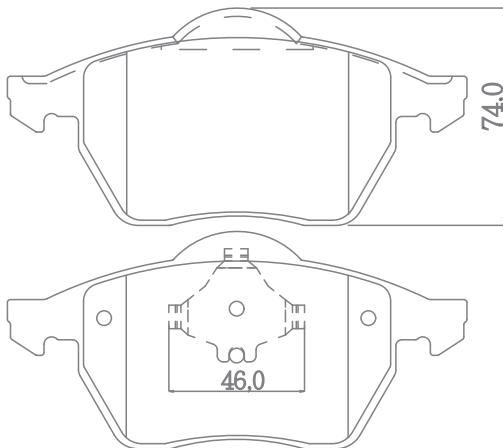

MAKERS/ AUDI, VW	INDICATORS/ 2
FMSI/ D836	EQUIVALENT/ MD80555, MD80687