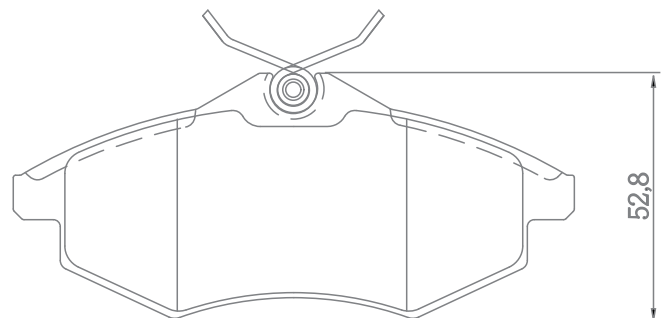

MD81219 **F** 122,7 X 52,8 X 18,2 mm

MAKERS/ CITROEN

INDICATORS/ 4

FMSI/ D1219

EQUIVALENT/