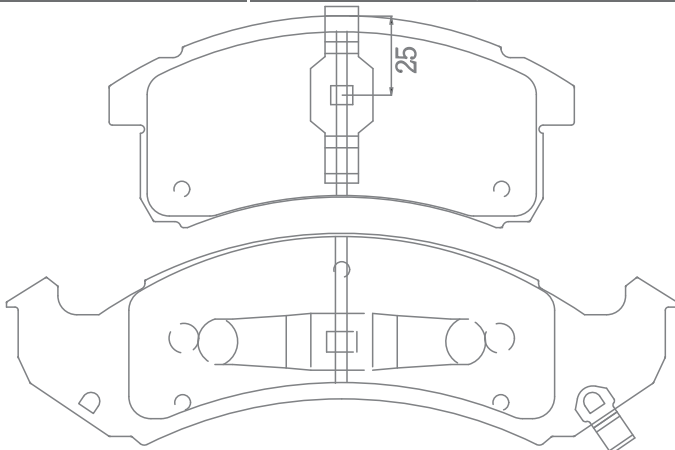

MD80505 **F** 148 X 68,3 X 17,3 mm
212 X 66,6 X 16 mm

MAKERS/ BUICK, CADILLAC, PONTIAC	INDICATORS/ 6
FMSI/ D505	EQUIVALENT/ MD1015, MD1033, MD1107, Md1123