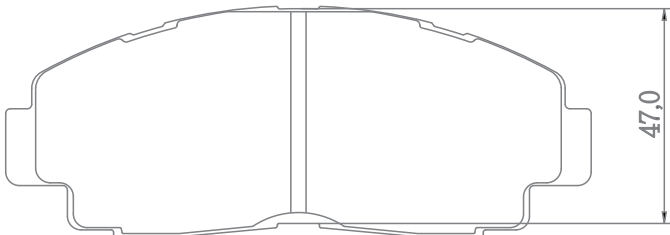

MD2074 | **F** 128 X 47 X 18 mm

MAKERS/ TOYOTA

INDICATORS/

FMSI/

EQUIVALENT/

MD2075 | **F** 127 X 55 X 15,5 mm
 128,2 X 55 X 15,5 mm

MAKERS/ TOYOTA

INDICATORS/ 2