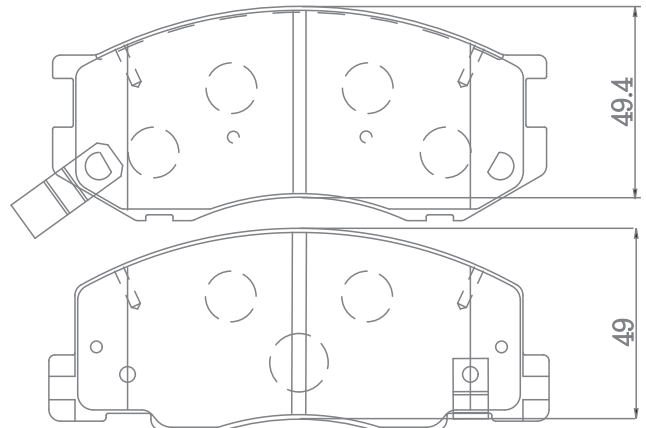

MD2150 | **F** 127 X 49,4 X 15,5 mm
128,4 X 49 X 15,5 mm

MAKERS/ TOYOTA	INDICATORS/ 4
FMSI/ D716	EQUIVALENT/