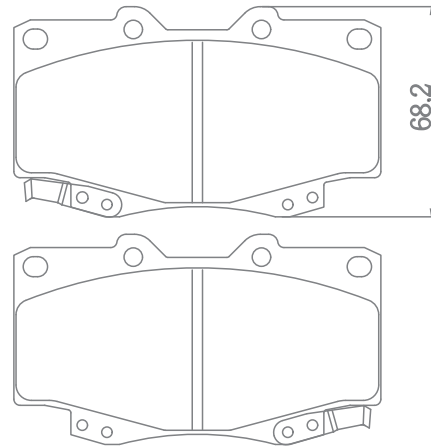

FMSI/ D871

EQUIVALENT/

MD2214 | **F** 116 X 49 X 17.5 mm

MAKERS/ TOYOTA

INDICATORS/

FMSI/

EQUIVALENT/ MD2087, MD2155, MD3043

MD2215 | **F** 119,1 X 68,2 X 17 mm