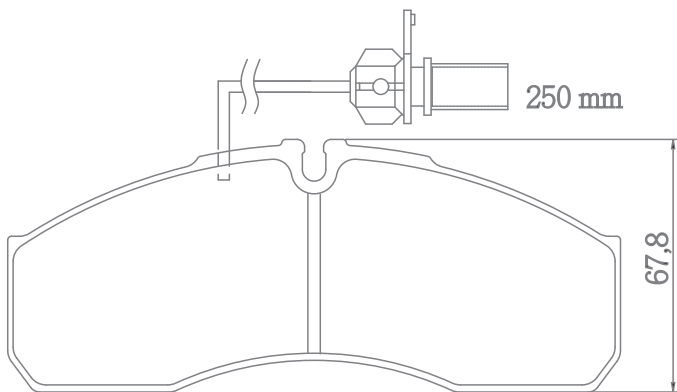

MD81622 | **F** 164,6 X 67,8 X 20 mm

MAKERS/ IVECO, NISSAN

INDICATORS/ 2 wires

FMSI/ D1622

EQUIVALENT/