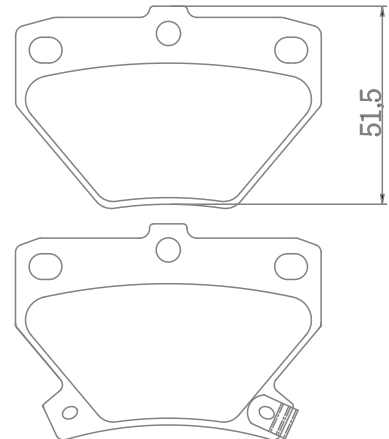

MD2201 | **F** 128,4 X 49 X 15,5 mm
136,9 X 46 X 15,5 mm

MAKERS/ TOYOTA	INDICATORS/ 4
FMSI/	EQUIVALENT/ MD2164

MD2202 | **F** 123 X 57 X 17 mm

MAKERS/ TOYOTA	INDICATORS/
FMSI/ D862	EQUIVALENT/

MD2204 | **R** 78,8 X 51,5 X 13,5 mm