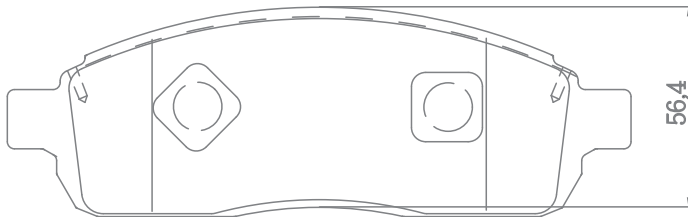

MD81386

R 116,6 X 59 X 16,7 mm

MAKERS/ AUDI

INDICATORS/

FMSI/ D1386

EQUIVALENT/

MD81392

F 176 X 56,4 X 19,9 mm