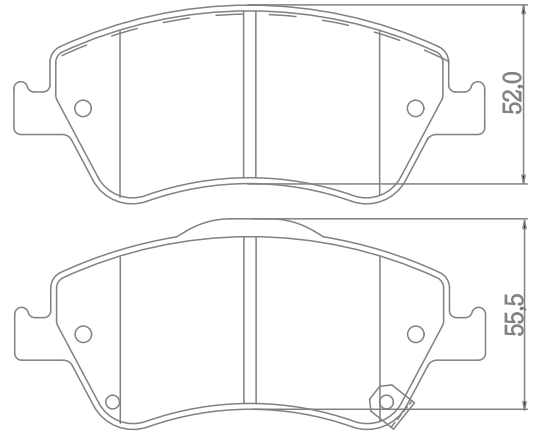

MD2286 **F** 136,8 X 52 X 18 mm
136,8 X 55,5 X 18 mm

MAKERS/ TOYOTA	INDICATORS/ 2
FMSI/ D1571	EQUIVALENT/