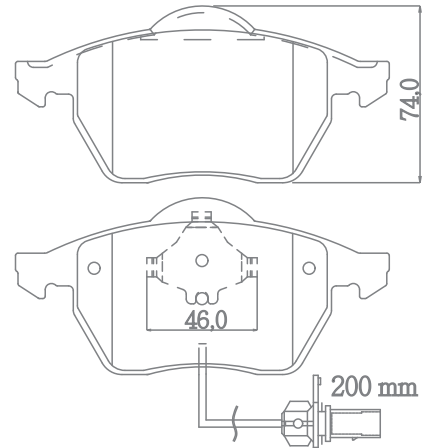

MD80836W | **F** 156,6 X 74 X 19,5 mm

MAKERS/ AUDI, VW	INDICATORS/ 2 + 2 wires
FMSI/ D836	EQUIVALENT/ MD80555, MD80687