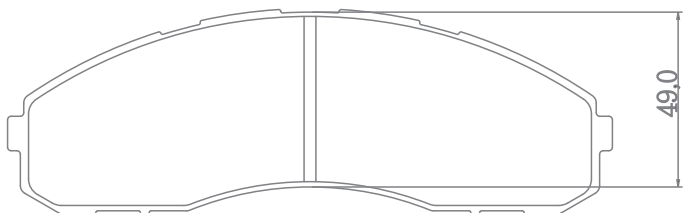

MD2274 | **F** 138,9 X 50,6 X 17 mm

MAKERS/ TOYOTA	INDICATORS/
FMSI/ D1210	EQUIVALENT/

MD2275 | **F** 140 X 45,5 X 17 mm

MAKERS/ TOYOTA	INDICATORS/
FMSI/	EQUIVALENT/

MD2276 | **FR** 170 X 49 X 18 mm

MAKERS/ TOYOTA	INDICATORS/
FMSI/	EQUIVALENT/