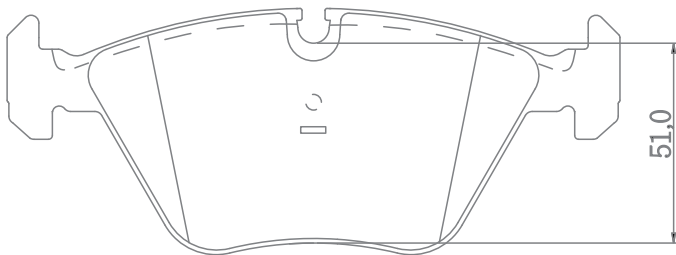

EQUIVALENT/

MD80378 | **F** 100 X 59 X 14 mm

MAKERS/ PONTIAC

INDICATORS/ 2

FMSI/ D378

EQUIVALENT/MD11029

MD80394 | **F** 156,5 X 51 X 17,5 mm

MAKERS/ BMW