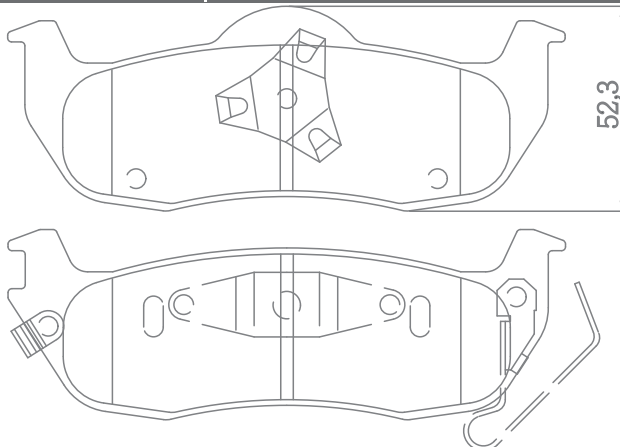

MD81041 | **R** 142,5 X 52,3 X 17,2 mm
142,5 X 48,5 X 17,2 mm

MAKERS/ **INFINITI, NISSAN** INDICATORS/ **8**
FMSI/ **D1041** EQUIVALENT/ **MD81087**