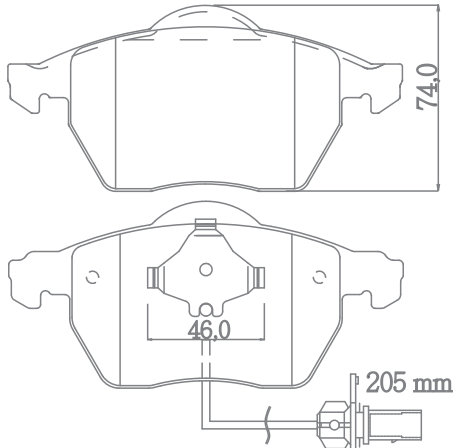

MD80840W **F** 156,5 X 74 X 19,2 mm

MAKERS/ AUDI, OPEL, SAAB, VOLVO, VW
INDICATORS/ 2 + 2 wires
FMSI/ D840
EQUIVALENT/ MD80736