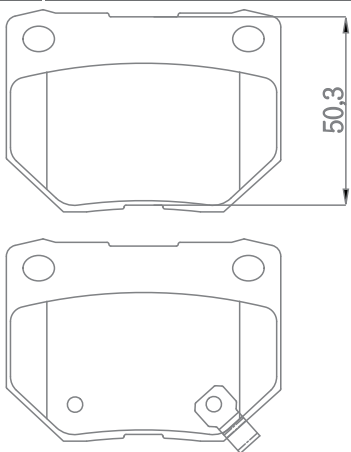

MD7053 | **R** 73,3 X 50,3 X 15,5 mm

MAKERS/ SUBARU	INDICATORS/ 2
FMSI/	EQUIVALENT/ MD1124, MD1179