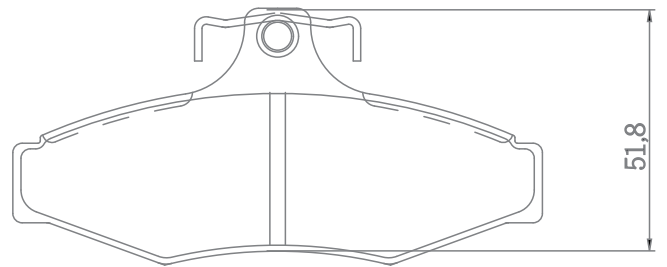

EQUIVALENT/

MD11170 | **F** 156,5 X 37 X 17 mm

MAKERS/ DAEWOO, OPEL

INDICATORS/ 2

FMSI/ D796

EQUIVALENT/

MD11172 | **R** 114 X 51,8 X 14,5 mm

MAKERS/ DAEWOO, SSANGYONG, MITSUBISHI