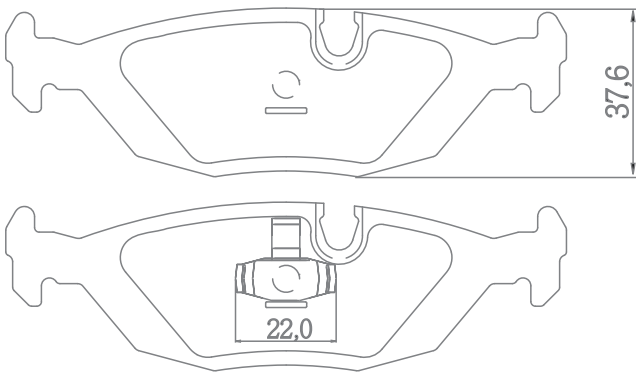

MD80809 | **R** 125 X 37,6 X 17 mm

MAKERS/ BMW	INDICATORS/ 2
FMSI/ D809	EQUIVALENT/ MD80279