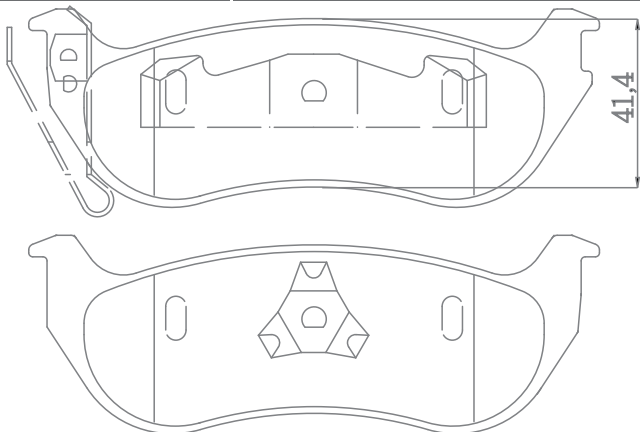

MD80981 | **R** 140,3 X 41,4 X 14 mm

MAKERS/ JEEP   INDICATORS/ 4
FMSI/ D981   EQUIVALENT/ D881, D964, D1109