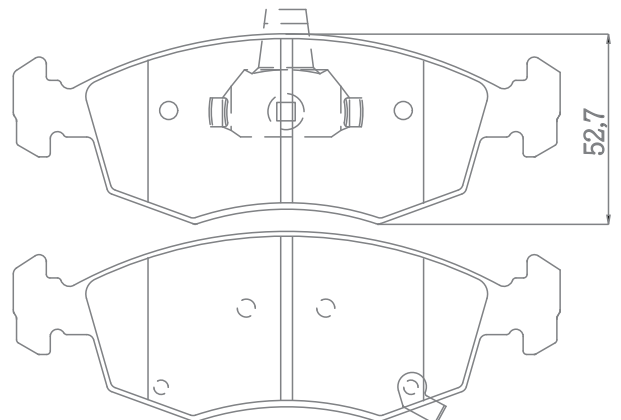

MD81568 | **F** 151,5 X 52,7 X 17 mm

MAKERS/ FIAT

INDICATORS/ 4

FMSI/ D1568

EQUIVALENT/