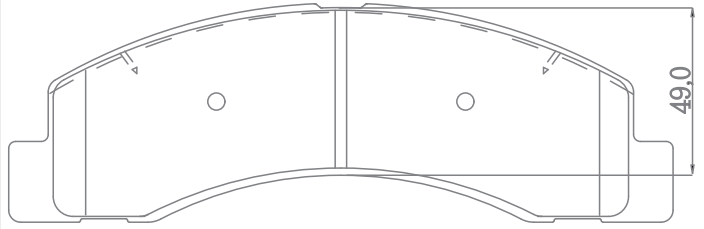

MD80824 | **F** 193,4 X 49 X 17,8 mm

MAKERS/ FORD	INDICATORS/
FMSI/ D756, D824	EQUIVALENT/

MD80833 | **F** 154,2 X 47,8 X 16,5 mm

MAKERS/ FORD, MAZDA, MERCURY	INDICATORS/
FMSI/ D833	EQUIVALENT/ MD80913

MD80834 | **R** 183,6 X 48,8 X 16,3 mm