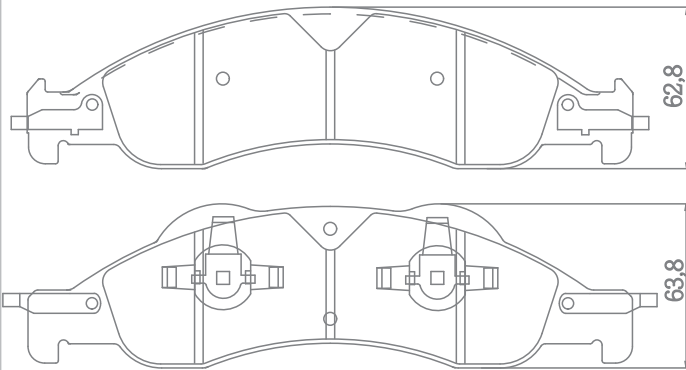

MD81278 | **F** 235,5 X 62,8 X 19 mm
235 X 63,8 X 19 mm

MAKERS/ FORD, LINCOLN	INDICATORS/ 12
FMSI/ D1278	EQUIVALENT/