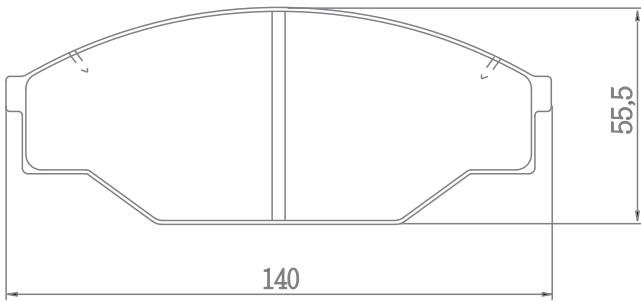

MD2026 | **F** 128,4 X 49 X 15,5 mm
 126,8 X 48,6 X 15,5 mm

MAKERS/ TOYOTA

INDICATORS/

FMSI/

EQUIVALENT/ MD2050, MD2121

MD2027 | **F** 140 X 55,5 X 15,5 mm

MAKERS/ TOYOTA	INDICATORS/
FMSI/	EQUIVALENT/ MD2069