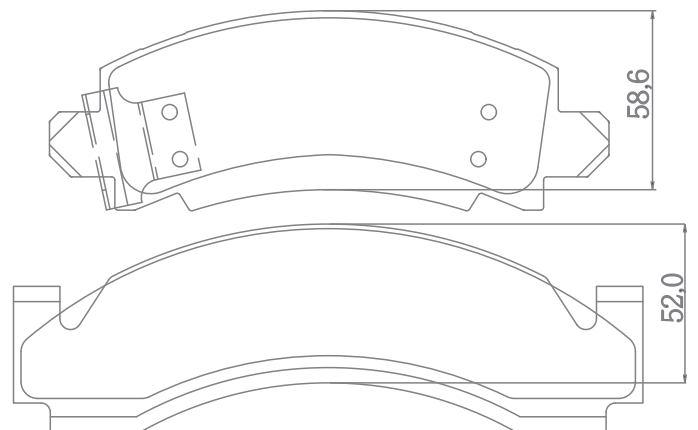

MD80543 | **FR** 183 X 58,6 X 20 mm
211 X 52 X 16,2 mm

MAKERS/ CHEVROLET, DODGE, GMC	INDICATORS/ 2
FMSI/ D149, D543	EQUIVALENT/