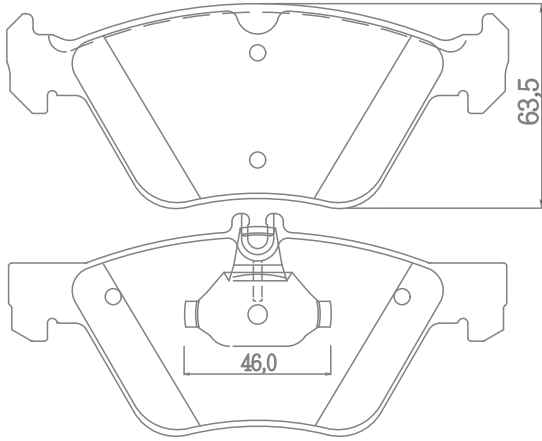

MD80740 **F** 156,4 X 63,5 X 18 mm
155,2 X 69,3 X 18 mm

MAKERS/ MERCEDES	INDICATORS/ 2
FMSI/ D740	EQUIVALENT/ MD80853