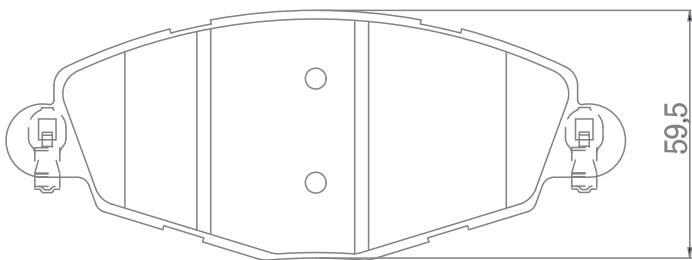

INDICATORS/ **2 wires**

FMSI/

EQUIVALENT/

MD4514 | **F** 148,8 X 59,5 X 16 mm

MAKERS/ **LUXGEN**

INDICATORS/ **8**

FMSI/

EQUIVALENT/