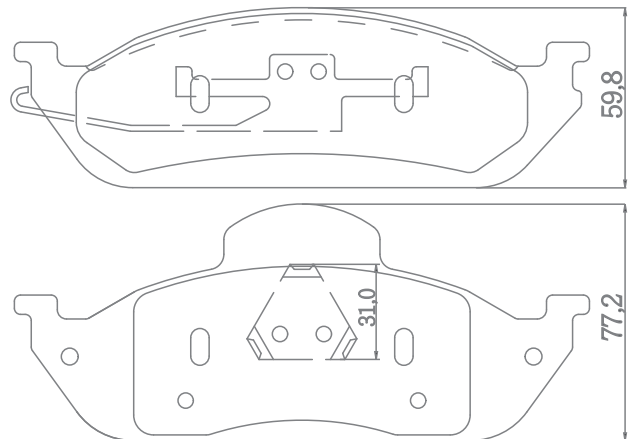

MD80760 **F** 188 X 59,8 X 15 mm
188 X 77,2 X 16 mm

MAKERS/ MERCEDES	INDICATORS/ 4
FMSI/ D760	EQUIVALENT/