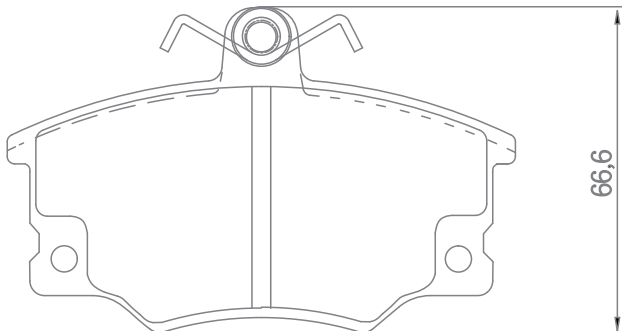

MAKERS/ AUDI, VW	INDICATORS/ 4
FMSI/ D147	EQUIVALENT/

MD80147-10 | **F** 104 X 66,6 X 16,5 mm

MAKERS/ ALFA ROMEO, FIAT, LANCIA	INDICATORS/ 4
FMSI/ D147	EQUIVALENT/

MD80152 | **F** 133 X 53,1 X 16,5 mm
166 X 47,8 X 14,5 mm