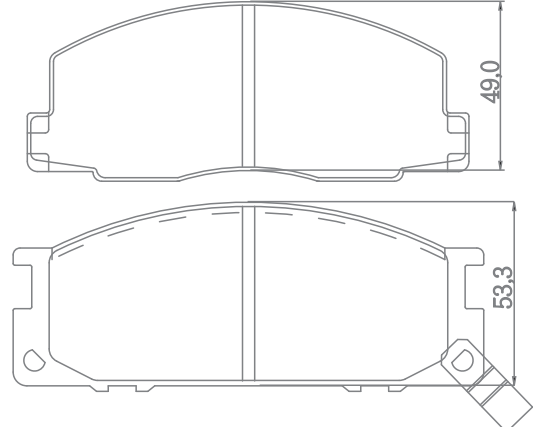

MD2057 | **F** 128,4 X 49 X 15,5 mm
136,9 X 53,3 X 15,5 mm

MAKERS/ TOYOTA	INDICATORS/ 2
FMSI/	EQUIVALENT/ MD2077, MD2134