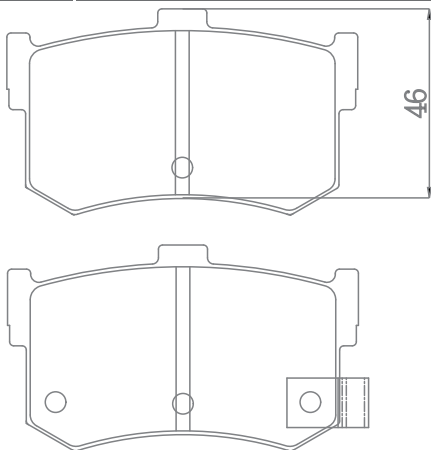

MD5030 | **R** 85,1 X 46 X 15 mm

MAKERS/ HONDA, HYUNDAI	INDICATORS/ 2
FMSI/ D342	EQUIVALENT/

MD5033 | **F** 127,8 X 47,5 X 15 mm

MAKERS/ HONDA	INDICATORS/
FMSI/	EQUIVALENT/ MD5022

MD5034 | **F** 103,8 X 37,1 X 14,5 mm