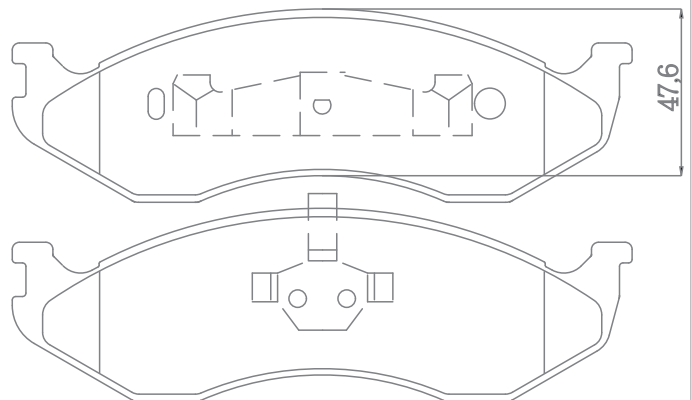

MD80459 | **F** 124,5 X 85,5 X 19,6 mm
147,3 X 48,8 X 16,5 mm

MAKERS/ CHEVROLET, GMC	INDICATORS/ 6
FMSI/ D459	EQUIVALENT/

MD80477 | **F** 177 X 47,6 X 16,5 mm

MAKERS/ JEEP	INDICATORS/ 4
FMSI/ D477	EQUIVALENT/