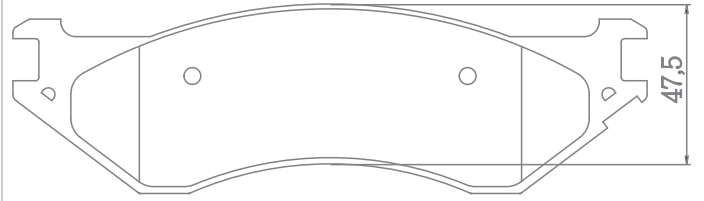

MD80842 **F** 188,5 X 47,5 X 16,5 mm

MAKERS/ DODGE TRUCK
INDICATORS/
FMSI/ D842
EQUIVALENT/ D702, D81077, D1096