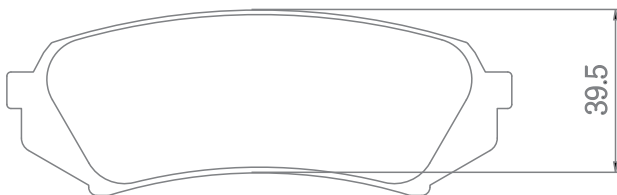

MD2179 | **R** 123 X 39,5 X 17 mm

MAKERS/ LEXUS, TOYOTA	INDICATORS/
FMSI/ D773	EQUIVALENT/