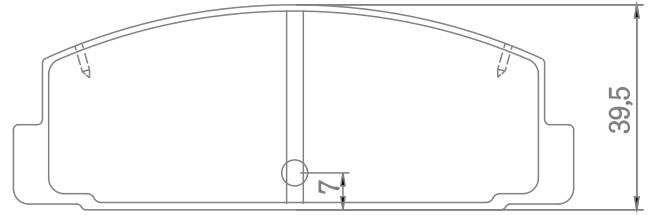

MD3025 | **F** 133 X 50 X 15,5 mm

MAKERS/ MAZDA

INDICATORS/

FMSI/

EQUIVALENT/ MD3047

MD3027 | **R** 108 X 39,5 X 13 mm

MAKERS/ MAZDA

INDICATORS/