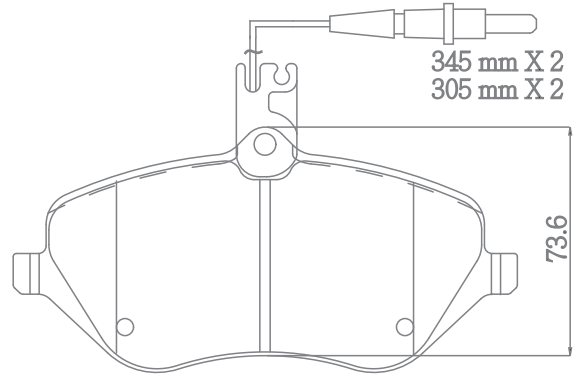

MD81245 **F** 162,4 X 73,6 X 17,5 mm

MAKERS/ CITROEN, PEUGEOT	INDICATORS/ 4 wires
FMSI/ D1245	EQUIVALENT/