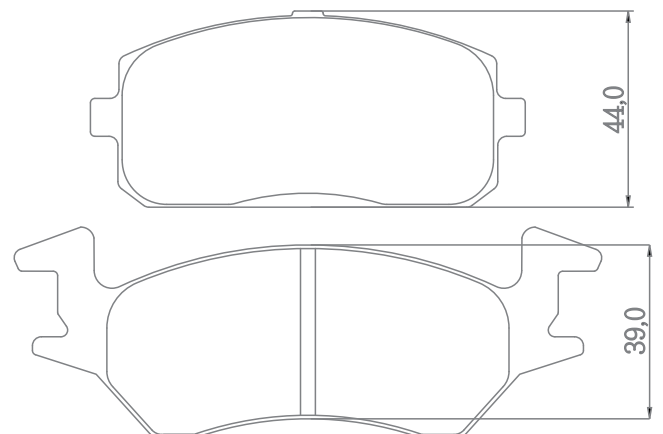

MD2009 | **F** 97,5 X 44 X 13,5 mm
132 X 39 X 13,5 mm

MAKERS/ TOYOTA	INDICATORS/
FMSI/ USE MD2046	EQUIVALENT/ MD2046