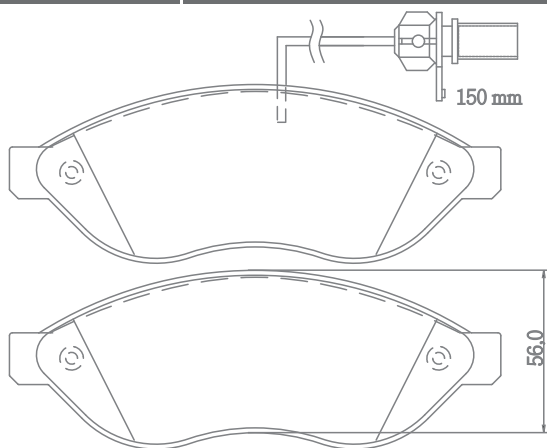

MD81489W **F** 169 X 56 X 18,3 mm

MAKERS/ CITROEN, FIAT, PEUGEOT

INDICATORS/ 1 wire

FMSI/ D1489

EQUIVALENT/