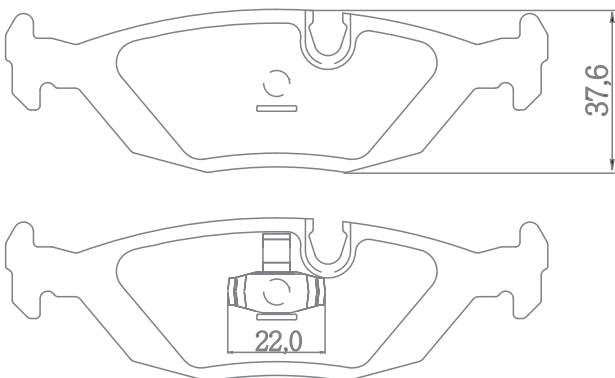

MD80279 | **R** 125 X 37,6 X 16 mm

MAKERS/ BMW

INDICATORS/ 2

FMSI/ D279

EQUIVALENT/ MD80809