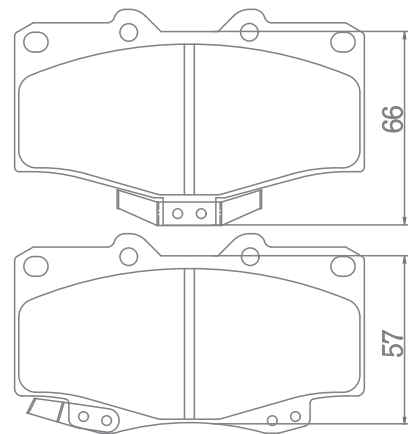

MD2160 **F** 119,4 X 66 X 17 mm
119,4 X 57 X 17 mm

MAKERS/ TOYOTA	INDICATORS/ 4
FMSI/	EQUIVALENT/ MD2082