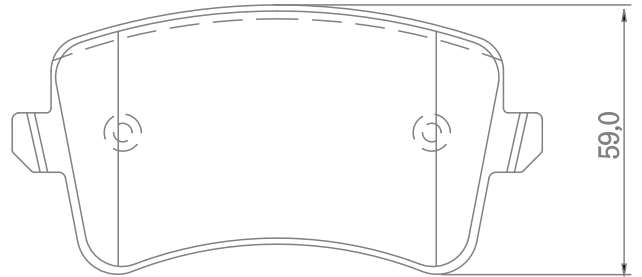

MAKERS/ AUDI

INDICATORS/

FMSI/ D1386

EQUIVALENT/

MD81392

F 176 X 56,4 X 19,9 mm