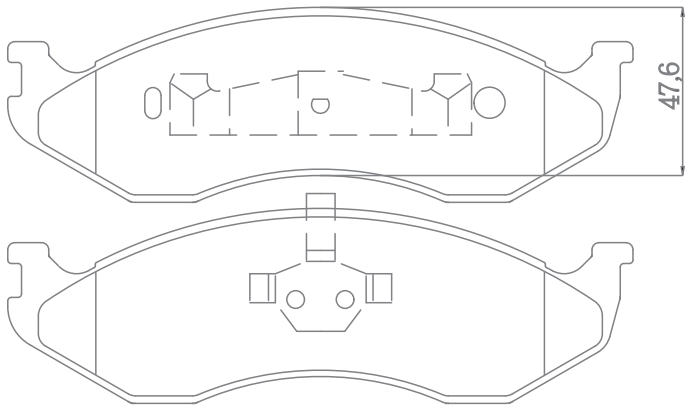

MD80712 | **F** 177 X 47,6 X 17 mm

MAKERS/ JEEP	INDICATORS/ 4
FMSI/ D712	EQUIVALENT/ MD80477