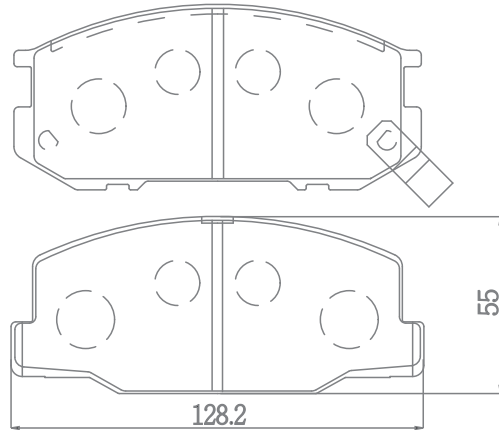

MD2074 | **F** 128 X 47 X 18 mm

MAKERS/ TOYOTA

INDICATORS/

FMSI/

EQUIVALENT/

MD2075 | **F** 127 X 55 X 15,5 mm
 128,2 X 55 X 15,5 mm

MAKERS/ TOYOTA

INDICATORS/ 2