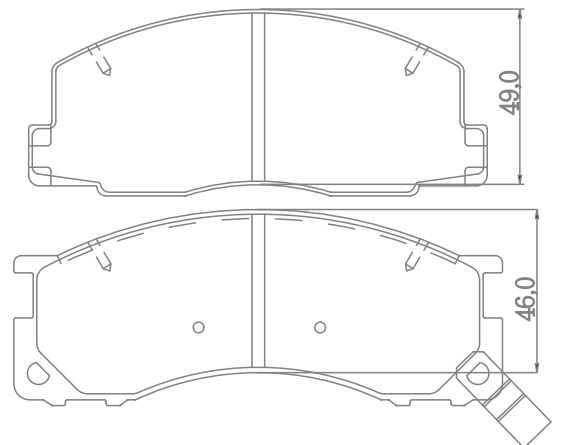

MD2138 | **F** 128,4 X 49 X 15,5 mm
136,9 X 46 X 15,5 mm

MAKERS/ TOYOTA	INDICATORS/ 2
FMSI/ D615	EQUIVALENT/ MD2106