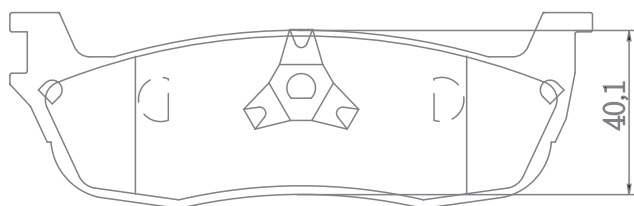

MAKERS/ VW

INDICATORS/ 4 + 1 wire

FMSI/ D877

EQUIVALENT/

MD80879 | **R** 142,5 X 40 X 16 mm

MAKERS/ FORD, LINCOLN

INDICATORS/ 4

FMSI/ D711, D879

EQUIVALENT/

MD80881 | **R** 140,3 X 41,4 X 15 mm