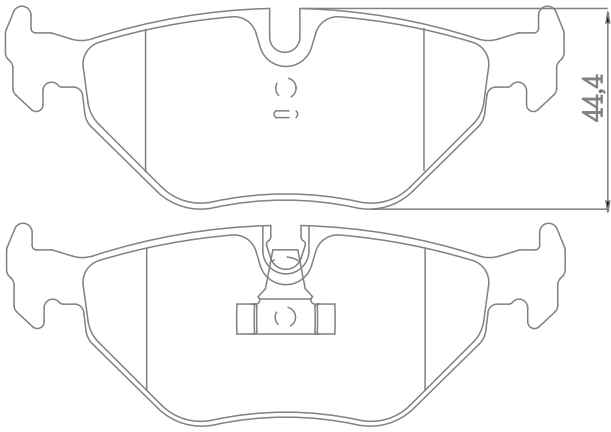

MD80396 | **R** 123,6 X 44,4 X 16,5 mm

MAKERS/ BMW	INDICATORS/ 2
FMSI/ D396	EQUIVALENT/ D692, D763, D1239