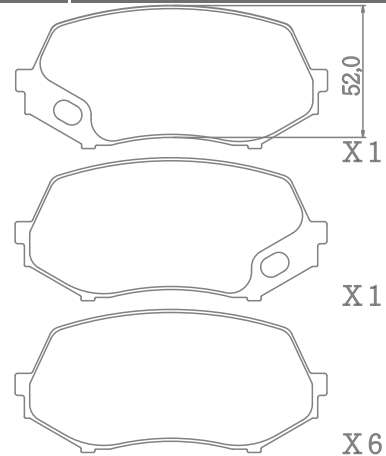

EQUIVALENT/MD6109

MD6128 | **F** 155,5 X 47,5 X 16 mm

MAKERS/ MITSUBISHI

INDICATORS/ 2

FMSI/ D1519

EQUIVALENT/MD1294

MD6130 | **F** 123 X 52 X 17,5 mm

MAKERS/ MITSUBISHI