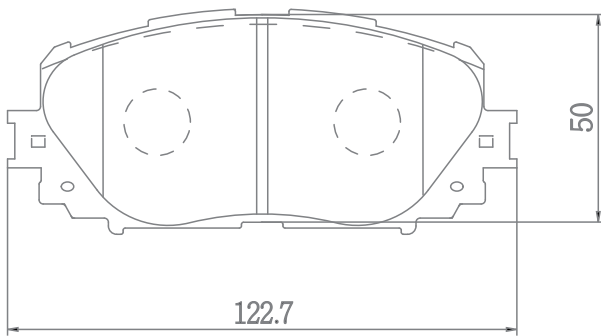

MAKERS/ TOYOTA

INDICATORS/

FMSI/ D1628

EQUIVALENT/

MD2254 | **R** 98,4 X 40 X 14,5 mm