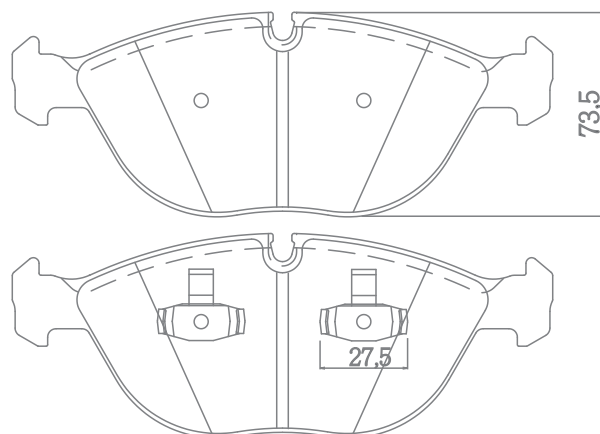

MD81115 | **F** 194,5 X 73,5 X 19,5 mm

MAKERS/ AUDI, BMW, MERCEDES, VW

INDICATORS/ 4

FMSI/ D682, D1115

EQUIVALENT/