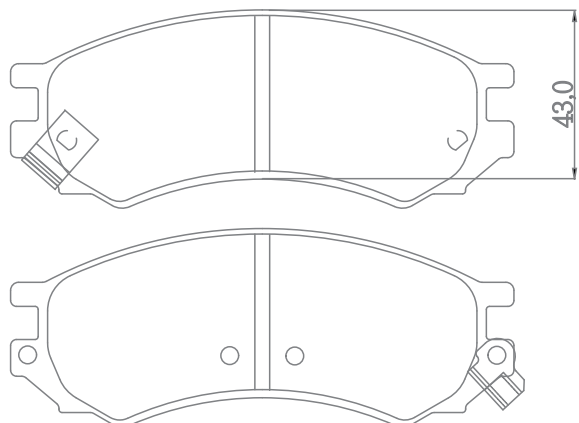

MD1197 | **F** 128 X 43 X 15,5 mm

MAKERS/ NISSAN	INDICATORS/ 4
FMSI/	EQUIVALENT/ MD1084, MD1162, MD1184