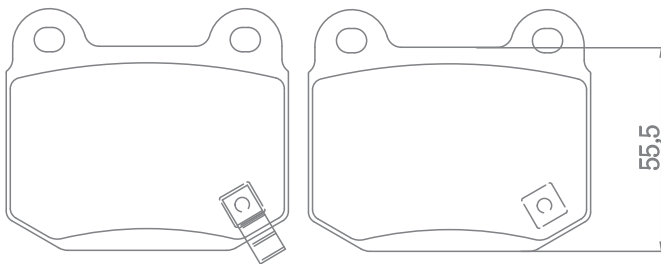

MD1288 | **F** 138,7 X 43 X 14 mm

MAKERS/ NISSAN	INDICATORS/ 2
FMSI/ D1592	EQUIVALENT/

MD1294 | **F** 155,5 X 46,5 X 16,5 mm

MAKERS/ NISSAN	INDICATORS/ 2
FMSI/	EQUIVALENT/ MD6128

MD1309 | **R** 76,7 X 55,5 X 13,7 mm