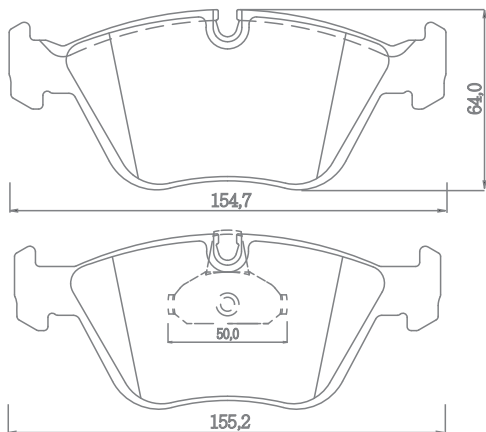

MD80947 | **F** 154,7 X 64 X 19,4 mm
155,2 X 64 X 19,4 mm

MAKERS/ BMW	INDICATORS/ 2
FMSI/ D947	EQUIVALENT/