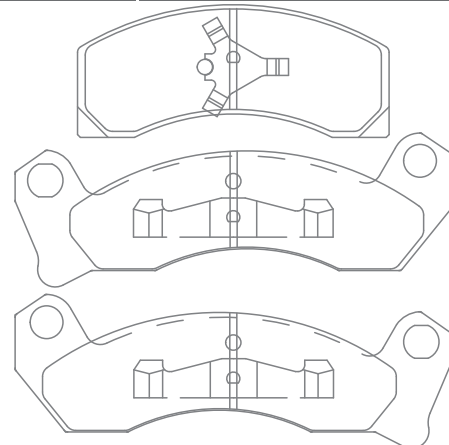

MD80499 **F** 143 X 61,6 X 16,4 mm
200 X 62 X 14,5 mm

MAKERS/ FORD, LINCOLN	INDICATORS/
FMSI/ D199, D200, D431, D499	EQUIVALENT/