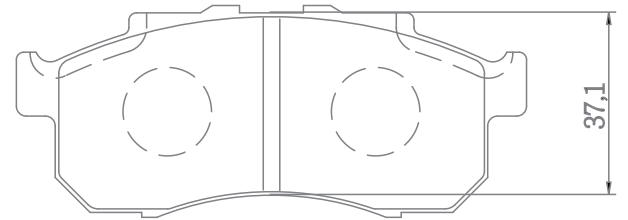

MD5059 | **F** 103,8 X 37,1 X 14,5 mm

MAKERS/ HONDA	INDICATORS/
FMSI/	EQUIVALENT/ MD5034, MD5083