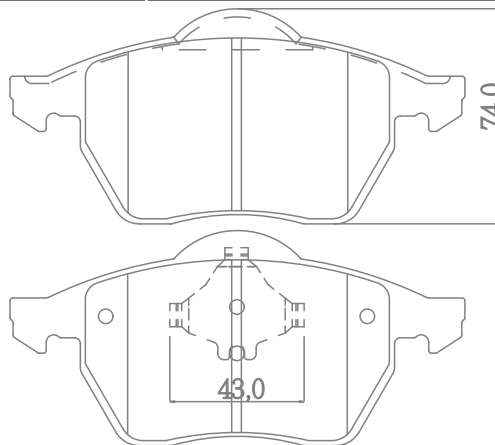

MAKERS/ AUDI, VW

INDICATORS/ 2

FMSI/ D555

EQUIVALENT/ MD80687, MD80836

MD80557 | **F** 238 X 47,7 X 19,5 mm