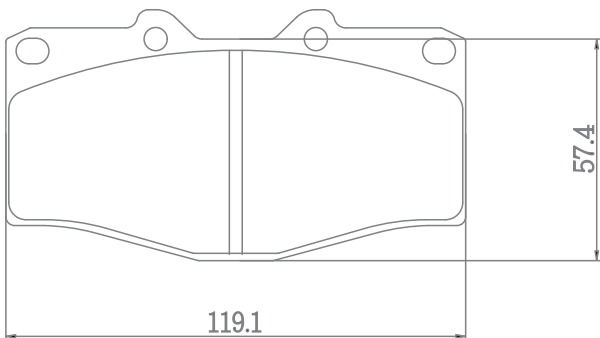

MD2167 | **F** 119,1 X 57,4 X 15 mm

MAKERS/ TOYOTA	INDICATORS/
FMSI/	EQUIVALENT/