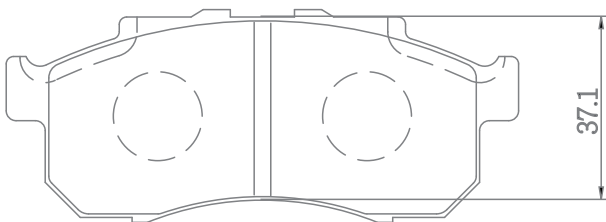

MD5030 | **R** 85,1 X 46 X 15 mm

MAKERS/ HONDA, HYUNDAI	INDICATORS/ 2
FMSI/ D342	EQUIVALENT/

MD5033 | **F** 127,8 X 47,5 X 15 mm

MAKERS/ HONDA	INDICATORS/
FMSI/	EQUIVALENT/ MD5022

MD5034 | **F** 103,8 X 37,1 X 14,5 mm