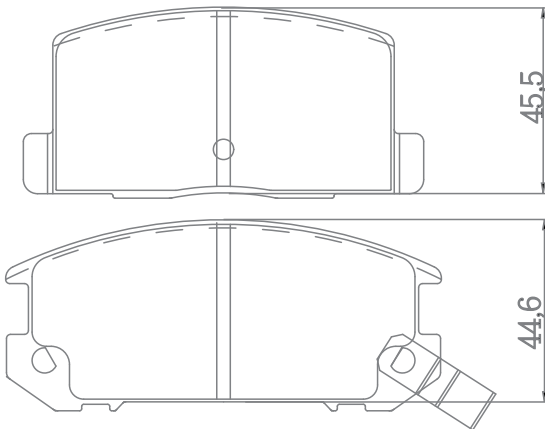

MD2043 | **F** 98,7 X 45,5 X 16 mm
106,7 X 44,6 X 15 mm

MAKERS/ TOYOTA	INDICATORS/ 2
FMSI/ D309	EQUIVALENT/ MD2099