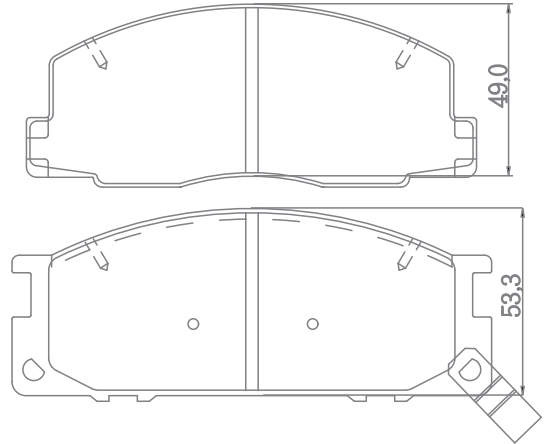

MD2129 | **F** 144 X 59,5 X 17 mm

MAKERS/ LEXUS, TOYOTA	INDICATORS/
FMSI/ D612	EQUIVALENT/ MD2126

MD2131 | **R** 106 X 35 X 17,5 mm

MAKERS/ TOYOTA	INDICATORS/ 4
FMSI/ D672	EQUIVALENT/

MD2134 | **F** 128,4 X 49 X 15,5 mm
136,9 X 53,3 X 15,5 mm