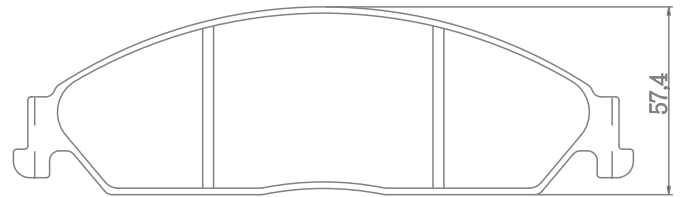

MD4507 | **F** 189,5 X 57,4 X 14,7 mm

MAKERS/ FORD	INDICATORS/
FMSI/	EQUIVALENT/