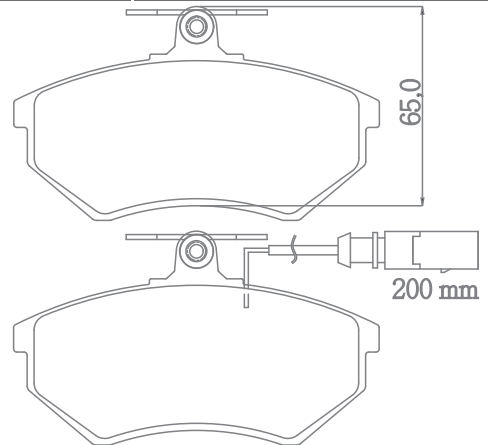

MD80684W **F** 119,5 X 65 X 18,6 mm

MAKERS/ AUDI, VW

INDICATORS/ 4 + 2 Wires

FMSI/ D684

EQUIVALENT/ MD80696