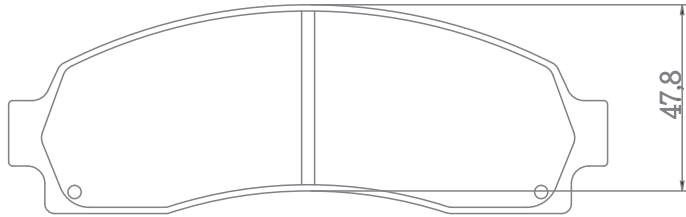

MD80824 | **F** 193,4 X 49 X 17,8 mm

MAKERS/ FORD	INDICATORS/
FMSI/ D756, D824	EQUIVALENT/

MD80833 | **F** 154,2 X 47,8 X 16,5 mm

MAKERS/ FORD, MAZDA, MERCURY	INDICATORS/
FMSI/ D833	EQUIVALENT/ MD80913

MD80834 | **R** 183,6 X 48,8 X 16,3 mm