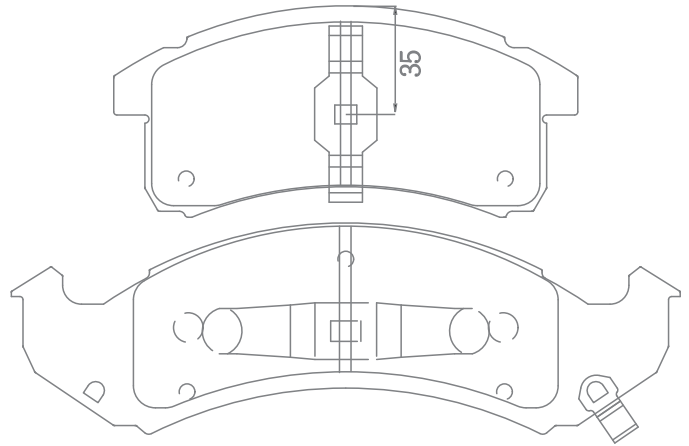

MD80623 | **F** 148 X 68,3 X 17,3 mm
212 X 66,6 X 16 mm

MAKERS/ BUICK, CADILLAC, PONTIAC	INDICATORS/ 6
FMSI/ D623	EQUIVALENT/ MD80505