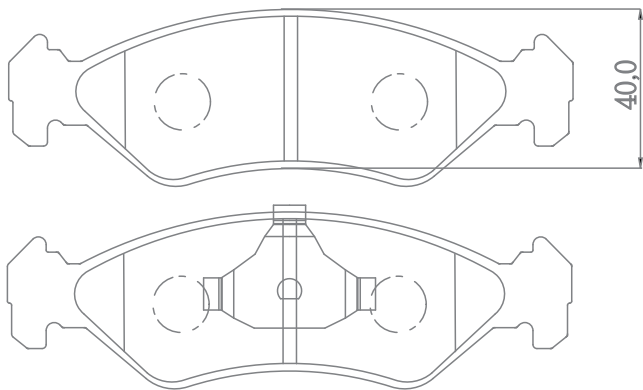

MD3106 | **F** 140,5 X 40 X 16,5 mm

MAKERS/ FORD, MAZDA

INDICATORS/ 2

FMSI/ D1196

EQUIVALENT/

MD3108 | **F** 151,3 X 41 X 17,5 mm
150,3 X 41 X 17,5 mm