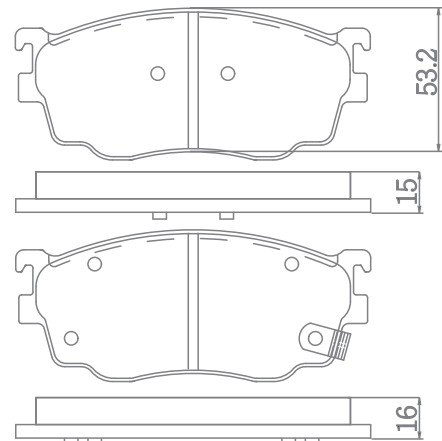

MD3101 | **F** 131,5 X 53,2 X 15 mm
131,5 X 53,2 X 16 mm

MAKERS/ MAZDA	INDICATORS/ 2
FMSI/ D755	EQUIVALENT/