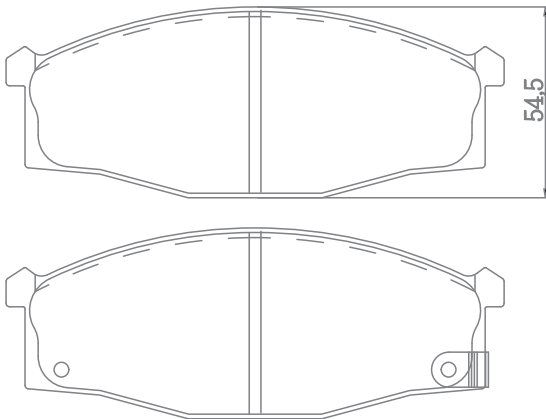

MAKERS/ **NISSAN**

INDICATORS/ **2**

FMSI/

EQUIVALENT/ **MD1121**

MD1222 | **F** 139 X 58 X 15 mm