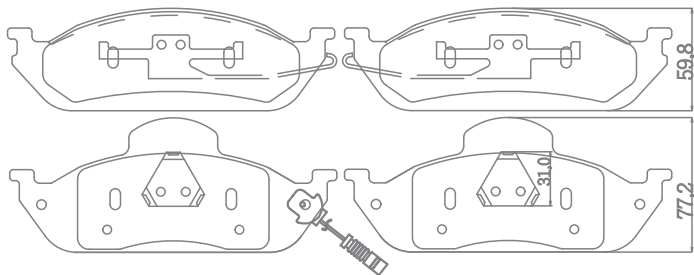

MD80760W

F 188 X 59,8 X 15 mm
188 X 77,2 X 16 mm

MAKERS/ MERCEDES

INDICATORS/ 4 + 1 wire

FMSI/ D760

EQUIVALENT/

MD80761

R 140 X 50 X 16 mm