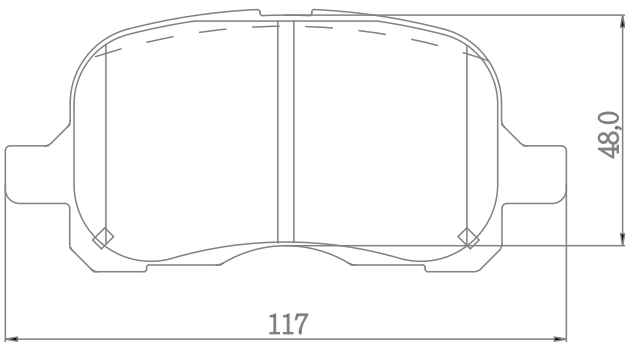

MAKERS/ TOYOTA

INDICATORS/

FMSI/ D741

EQUIVALENT/

MD2217 | **F** 123 X 54,5 X 16,5 mm