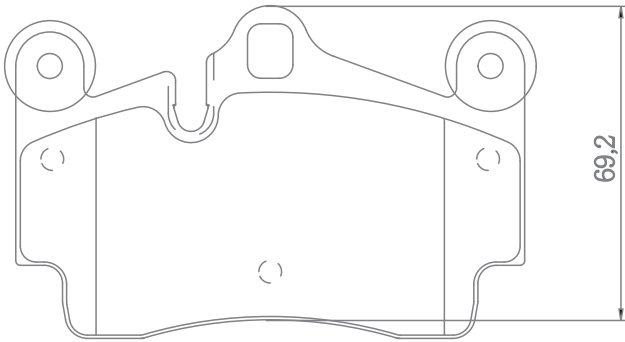

MD80978 | **R** 112 X 69,2 X 15,5 mm

MAKERS/ AUDI, PORSCHE, VW   INDICATORS/ 8
FMSI/ D978   EQUIVALENT/