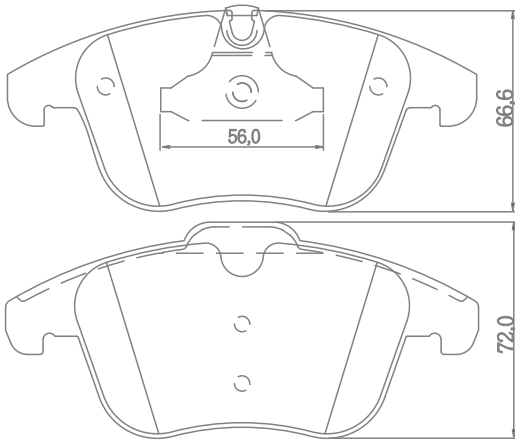

MD81241 **F** 155 X 66,6 X 18,5 mm
156,3 X 72 X 18,5 mm

MAKERS/ JAGUAR	INDICATORS/ 2
FMSI/ D1241	EQUIVALENT/ MD81306