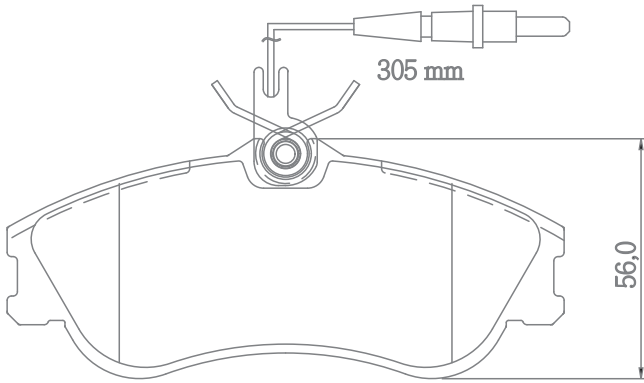

MD81190W **F** 130 X 56 X 18,2 mm

MAKERS/ CITROEN, PEUGEOT

INDICATORS/ 4 + 4 wires

FMSI/ D1190

EQUIVALENT/