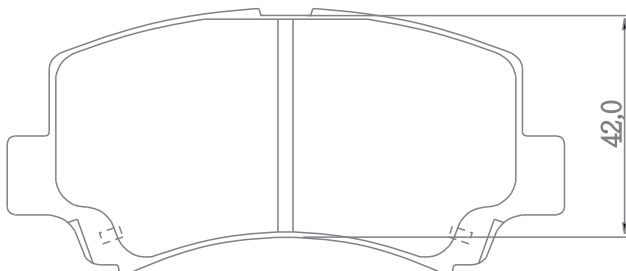

MAKERS/ **SUZUKI**

INDICATORS/

FMSI/

EQUIVALENT/

MD9027 | **F** 108,4 X 38 X 14,5 mm