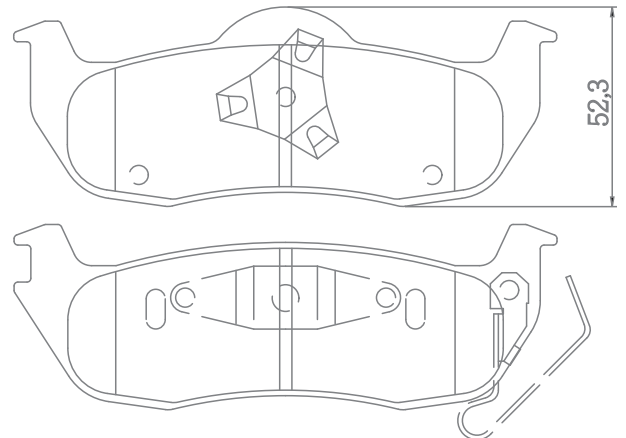

MD81087 | **R** 142,5 X 52,3 X 17,2 mm
142,5 X 48,5 X 17,2 mm

MAKERS/ JEEP	INDICATORS/ 6
FMSI/ D1087	EQUIVALENT/ MD81041