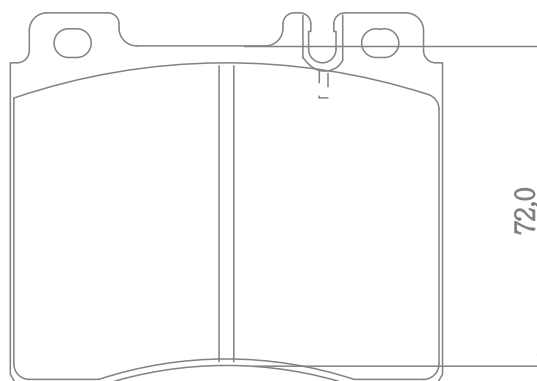

MAKERS/ MERCEDES

INDICATORS/

FMSI/ D577

EQUIVALENT/ MD80689