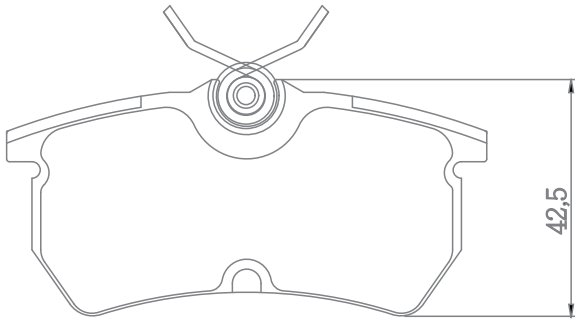

MD80886 | **R** 87,2 X 42,5 X 13,8 mm

MAKERS/ FORD	INDICATORS/ 4
FMSI/ D886	EQUIVALENT/