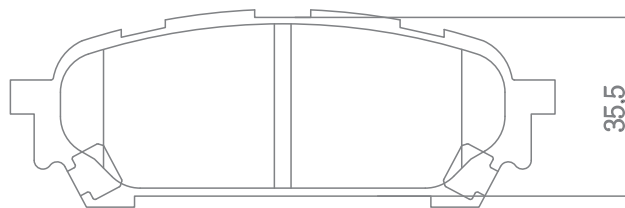

MD7059 | **R** 108,5 X 35,5 X 13,5 mm

MAKERS/ SUBARU	INDICATORS/
FMSI/ D1004	EQUIVALENT/