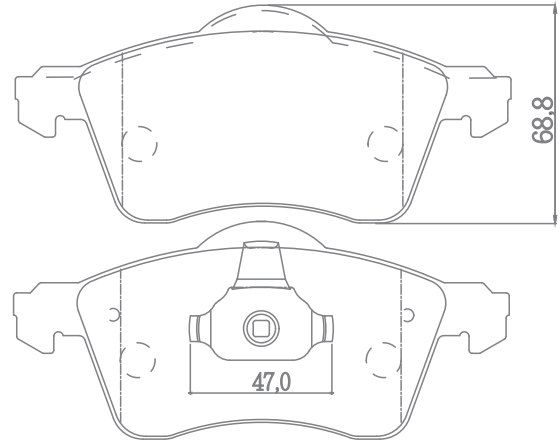

MD80705 | **F** 156,6 X 68,8 X 19,5 mm

MAKERS/ VW	INDICATORS/ 2
FMSI/ D705	EQUIVALENT/