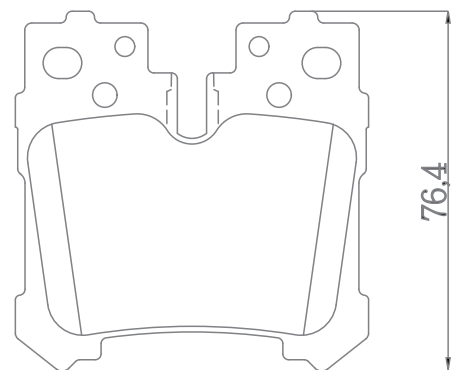

MD81283 | **R** 75 X 76,4 X 18,4 mm

MAKERS/ LEXUS	INDICATORS/
FMSI/ D1283	EQUIVALENT/