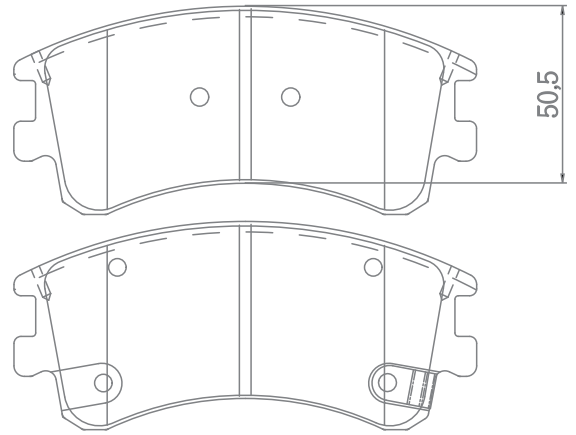

MD3125 | **F** 132 X 50,5 X 17 mm

MAKERS/ MAZDA	INDICATORS/ 2
FMSI/ D957	EQUIVALENT/