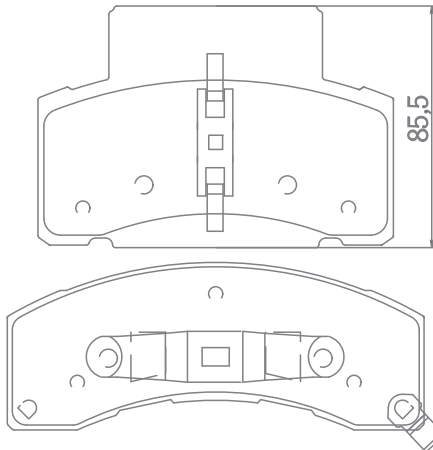

MD80459 | **F** 124,5 X 85,5 X 19,6 mm
147,3 X 48,8 X 16,5 mm

MAKERS/ CHEVROLET, GMC	INDICATORS/ 6
FMSI/ D459	EQUIVALENT/

MD80477 | **F** 177 X 47,6 X 16,5 mm

MAKERS/ JEEP	INDICATORS/ 4
FMSI/ D477	EQUIVALENT/