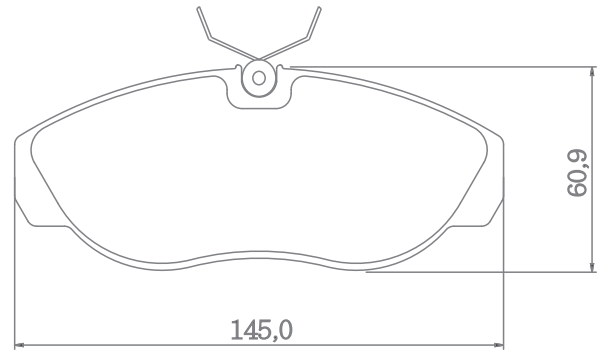

FMSI/

EQUIVALENT/

MD4503W | **F** 145 X 60,9 X 19 mm

MAKERS/ CITROEN, FIAT, PEUGEOT

INDICATORS/ 4 + 2 wires

FMSI/

EQUIVALENT/

MD4503-10 | **R** 145 X 60,9 X 18 mm