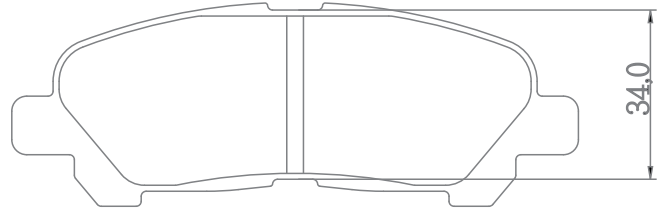

MD2310 | **F** 143,5 X 55,5 X 16,5 mm

MAKERS/ TOYOTA	INDICATORS/ 4
FMSI/ D1567	EQUIVALENT/

MD2316 | **F** 167 X 55,5 X 17 mm

MAKERS/ LEXUS, TOYOTA	INDICATORS/
FMSI/ D1324	EQUIVALENT/

MD2328 | **R** 113,4 X 34 X 15,5 mm