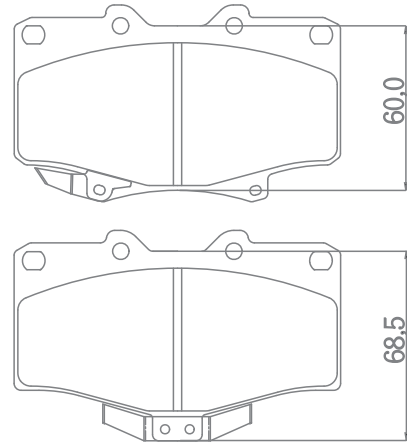

MAKERS/ TOYOTA

INDICATORS/ 4

FMSI/ D611

EQUIVALENT/

MD2118 **F** 133,1 X 45,5 X 17,5 mm