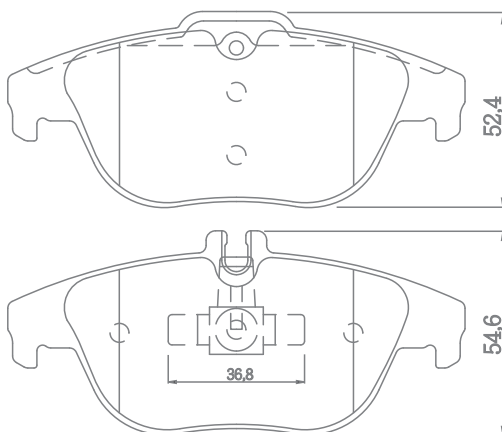

MD81340 | **F** 146 X 71,5 X 19,5 mm

MAKERS/ MERCEDES

INDICATORS/

FMSI/ D1340

EQUIVALENT/

MD81341 | **R** 122,5 X 52,4 X 17 mm
122,5 X 54,6 X 17 mm

MAKERS/ MERCEDES

INDICATORS/ 2