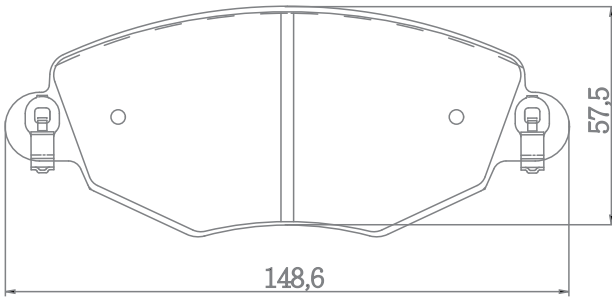

MAKERS/ FORD, JAGUAR

INDICATORS/ 8

FMSI/ D910

EQUIVALENT/

MD4001

F 133 X 47 X 15,5 mm