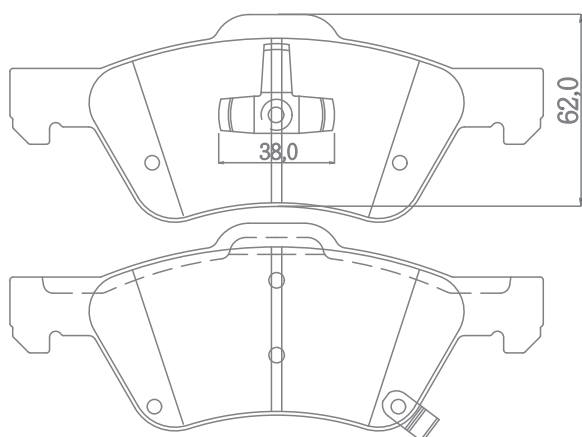

MAKERS/ **CHRYSLER, DODGE, JEEP**

INDICATORS/

FMSI/ **D856**

EQUIVALENT/

MD80857 | **F** 172,5 X 62 X 17,8 mm

MAKERS/ **CHRYSLER, DODGE**

INDICATORS/ **4**

FMSI/ **D857**

EQUIVALENT/

MD80861 | **R** 61 X 48,8 X 14 mm