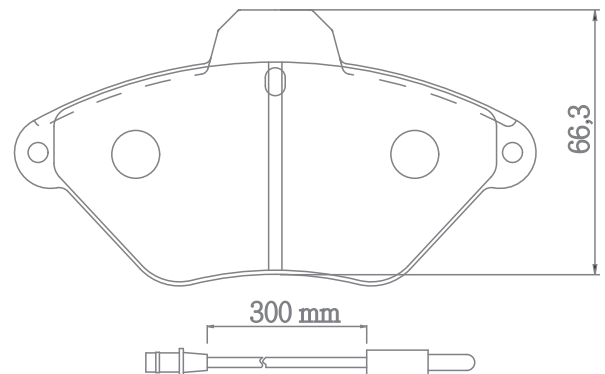

MAKERS/ FORD

INDICATORS/

FMSI/

EQUIVALENT/

MD4505W | **F** 130,8 X 66,3 X 15,3 mm