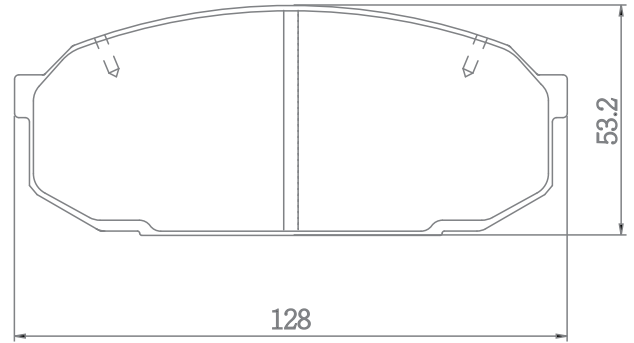

MAKERS/ MAZDA

INDICATORS/

FMSI/

EQUIVALENT/

MD3083 | **R** 100 X 36 X 13,5 mm