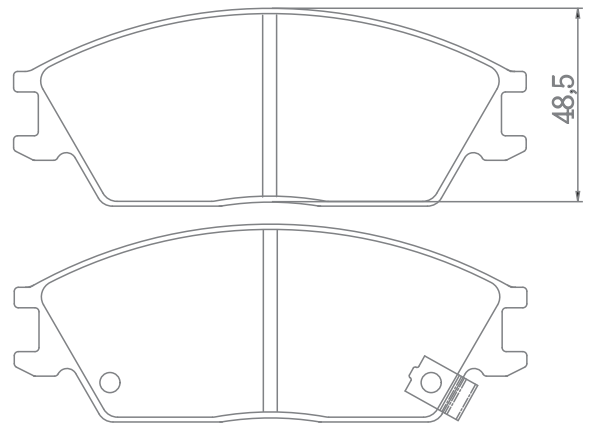

MD11051 | **F** 151,4 X 46,3 X 17,3 mm

MAKERS/ KIA	INDICATORS/ 2
FMSI/ D649, D766	EQUIVALENT/

MD11053 **F** 137 X 46,2 X 17 mm
MAKERS/ **HYUNDAI, KIA**INDICATORS/ **2**

FMSI/

EQUIVALENT/ **MD1142, MD11095**
MD11091 **F** 127,5 X 48,5 X 14,5 mm
MAKERS/ **HYUNDAI**INDICATORS/ **2**FMSI/ **D440, D497**EQUIVALENT/ **MD5076**
MD11095 **F** 137 X 46,2 X 16,5 mm
MAKERS/ **HYUNDAI, KIA**INDICATORS/ **2**FMSI/ **D449, D700, D747, D887**EQUIVALENT/ **MD11053, MD1142**
MD11103 **F** 149 X 56,2 X 16,5 mm
MAKERS/ **HYUNDAI**INDICATORS/ **2**FMSI/ **D864, D903, D955**EQUIVALENT/ **MD11115**
MD11109 **F** 104,5 X 34 X 16 mm
MAKERS/ **HYUNDAI**INDICATORS/ **2**FMSI/ **D1148**