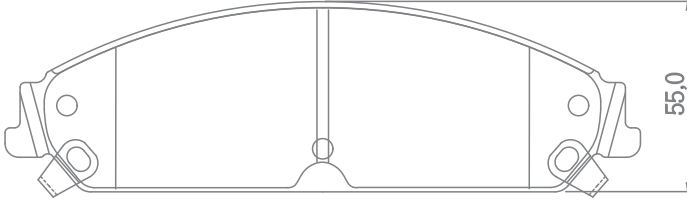

MD81058 | **F** 183,3 X 55 X 17 mm

MAKERS/ CHRYSLER, DODGE	INDICATORS/ 8
FMSI/ D1058	EQUIVALENT/