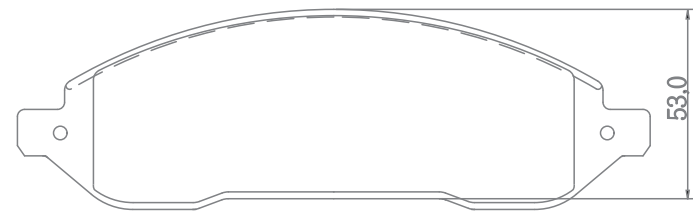

MD81022 | **F** 177,3 X 53 X 18 mm

MAKERS/ FORD, MERCURY	INDICATORS/
FMSI/ D1022	EQUIVALENT/