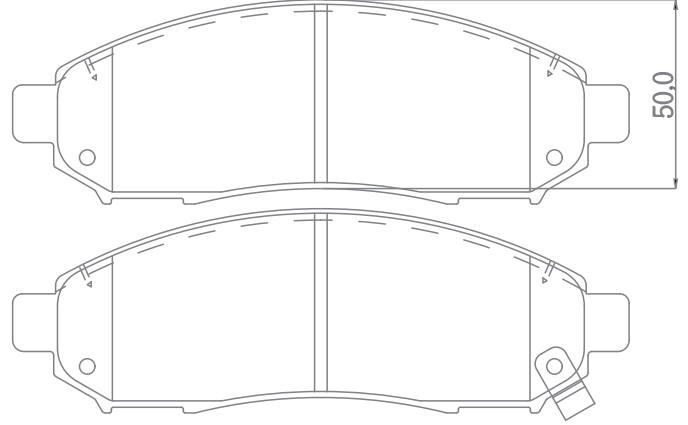

MD1264 | **F** 135,6 X 62,7 X 15 mm

MAKERS/ INFINITI, NISSAN	INDICATORS/ 5
FMSI/ D969	EQUIVALENT/

MD1267 | **F** 163,7 X 50 X 15,5 mm

MAKERS/ NISSAN

INDICATORS/ 2

FMSI/ D1548

EQUIVALENT/

MD1267-10 | **F** 163,7 X 50 X 15,9 mm