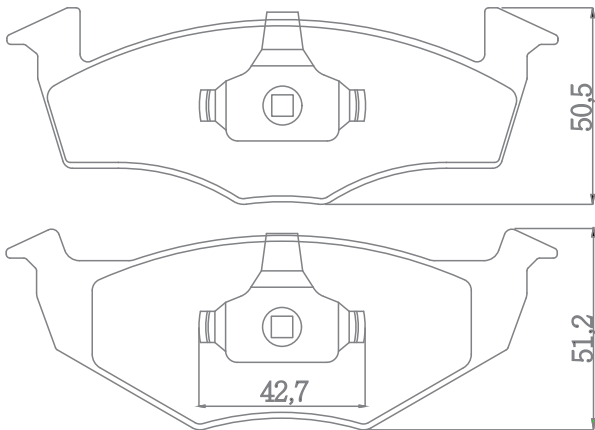

MD80694 | **F** 141,6 X 50,5 X 18,9 mm
141,6 X 51,2 X 18,9 mm

MAKERS/ SEAT, SKODA, VW

INDICATORS/ 2

FMSI/ D694

EQUIVALENT/

MD80694-10 | **F** 141,6 X 50,5 X 16 mm
141,6 X 51,2 X 16 mm

MAKERS/ SEAT, SKODA, VW