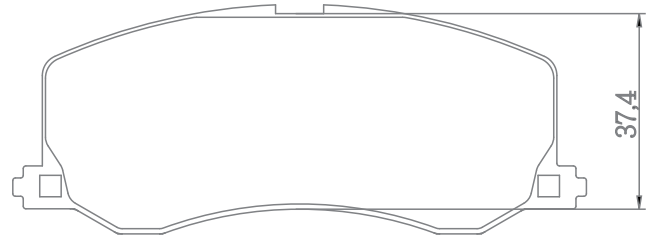

MD9015 **F** 109,7 X 37,4 X 14 mm

MAKERS/ SUZUKI	INDICATORS/
FMSI/	EQUIVALENT/