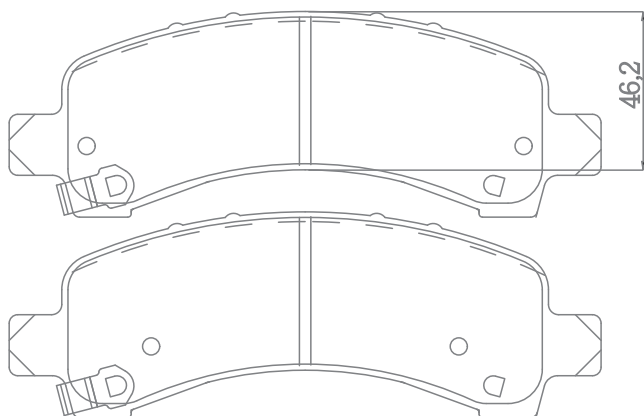

MD80974 | **R** 172,7 X 46,2 X 20 mm

MAKERS/ CADILLAC, CHEVROLET, GMC	INDICATORS/ 4
FMSI/ D974	EQUIVALENT/