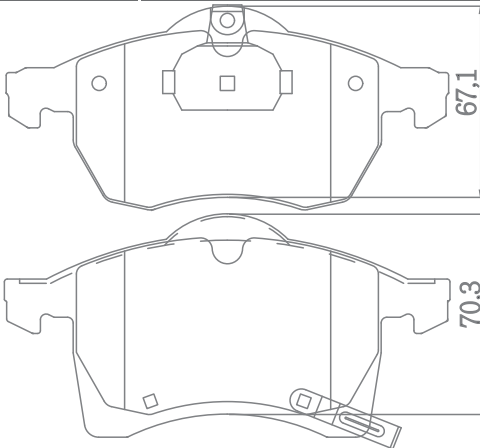

MD81206 **F** 155 X 67,1 X 19 mm
156,5 X 70,3 X 19,4 mm

MAKERS/ TROLLER

INDICATORS/ 4

FMSI/ D1206

EQUIVALENT/ MD81141