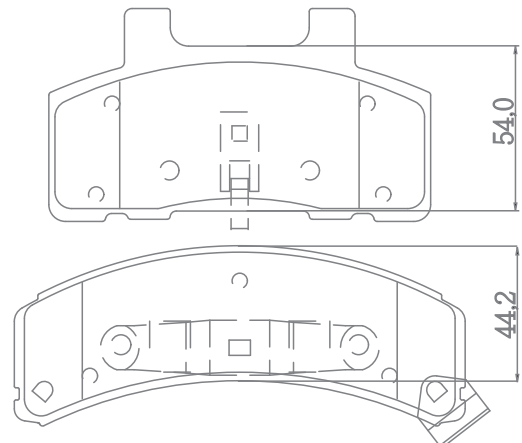

MD80215 **F** 121,9 X 54 X 16 mm
147,3 X 44,2 X 16 mm

MAKERS/ CADILLAC, OLDSMOBILE, PONTIAC	INDICATORS/ 6
FMSI/ D215	EQUIVALENT/