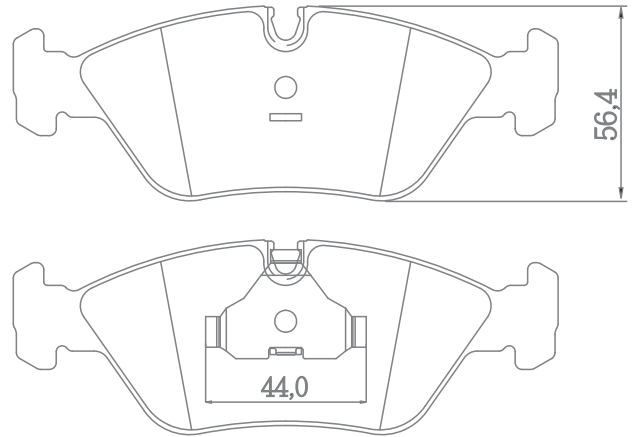

MD80253 | **F** 158 X 56,4 X 18,4 mm

MAKERS/ BMW

INDICATORS/ 2

FMSI/ D253

EQUIVALENT/ MD80395