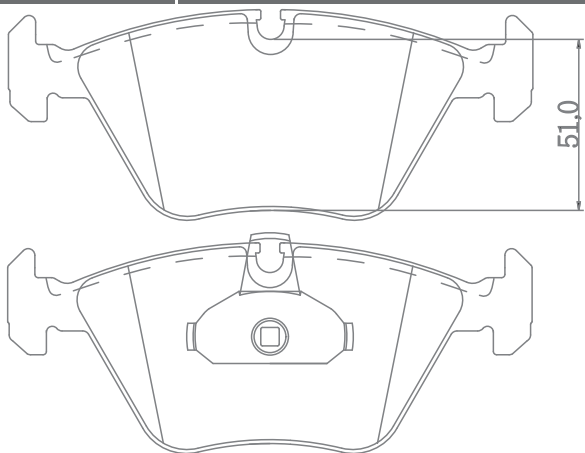

MD80725 | **F** 156,5 X 51 X 19,3 mm

MAKERS/ BMW	INDICATORS/ 2
FMSI/ D725	EQUIVALENT/ D901, D394, D946

MD80726 | **F** 166,8 X 49 X 15 mm