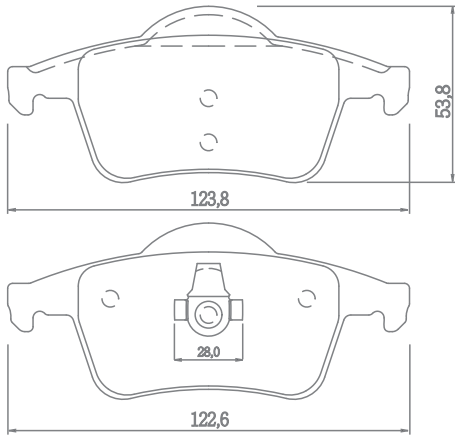

MD80795 | **R** 123,8 X 53,8 X 16,5 mm
122,6 X 53,8 X 16,5 mm

MAKERS/ VOLVO	INDICATORS/ 2
FMSI/ D795	EQUIVALENT/