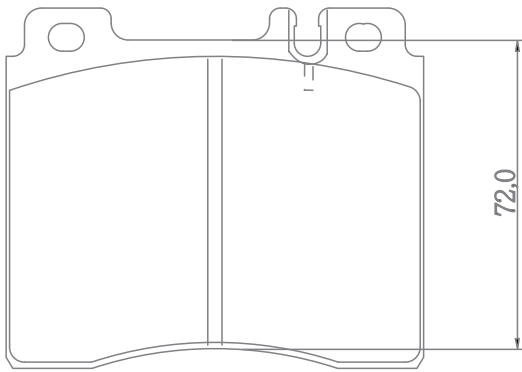

MD80689 | **F** 97,8 X 72 X 18 mm

MAKERS/ MERCEDES

INDICATORS/

FMSI/ D689

EQUIVALENT/ MD80577