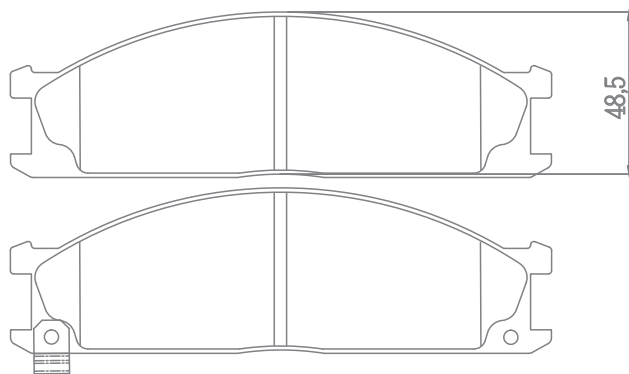

MD1063 | **F** 160,7 X 48,5 X 17 mm

MAKERS/ NISSAN

INDICATORS/ 2

FMSI/ D333

EQUIVALENT/ MD1122, MD1194, MD7028