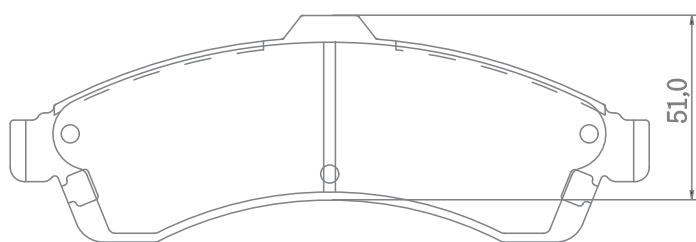

EQUIVALENT/

MD80881 | **R** 140,3 X 41,4 X 15 mm

MAKERS/ FORD, MERCURY

INDICATORS/ 4

FMSI/ D881

EQUIVALENT/ D964, D981, D1109

MD80882 | **F** 176,6 X 51 X 16,5 mm

MAKERS/ BUICK, CHEVROLET, GMC, ISUZU