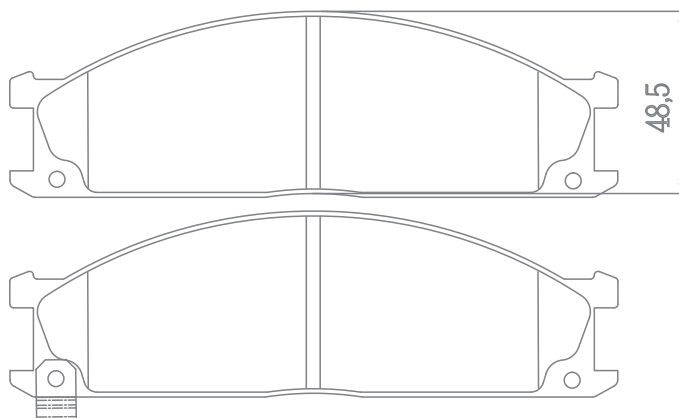

MAKERS/ SUBARU

INDICATORS/ 2

FMSI/ D554

EQUIVALENT/ MD1063, MD1122, MD1194

MD7031 | **F** 112 X 39 X 14 mm
98 X 34 X 14 mm