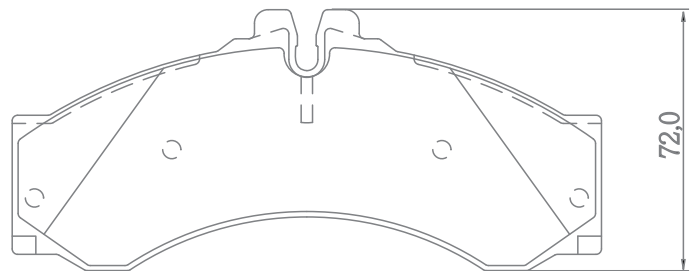

MD80949 | **FR** 164,2 X 72 X 19 mm

MAKERS/ BMW	INDICATORS/
FMSI/ D949	EQUIVALENT/ MD81136