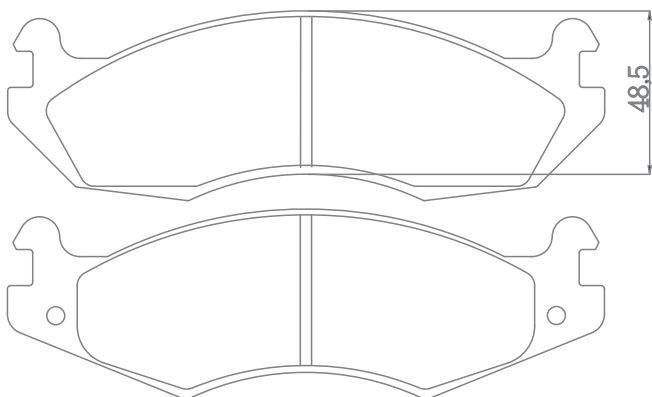

MD80203 **F** 176,8 X 48,5 X 15,5 mm

MAKERS/ JEEP	INDICATORS/
FMSI/ D203	EQUIVALENT/ MD80651