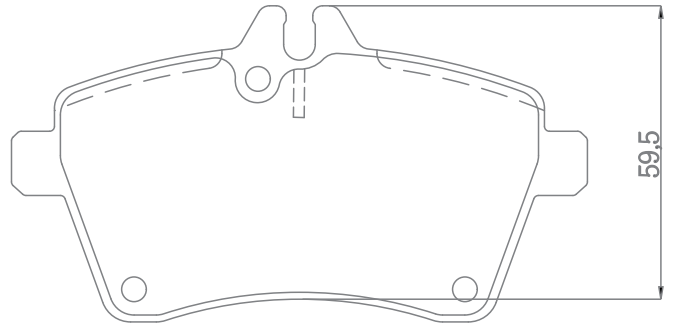

MD4512 | **F** 116,4 X 59,5 X 18 mm

MAKERS/ **MERCEDES**

INDICATORS/

FMSI/

EQUIVALENT/