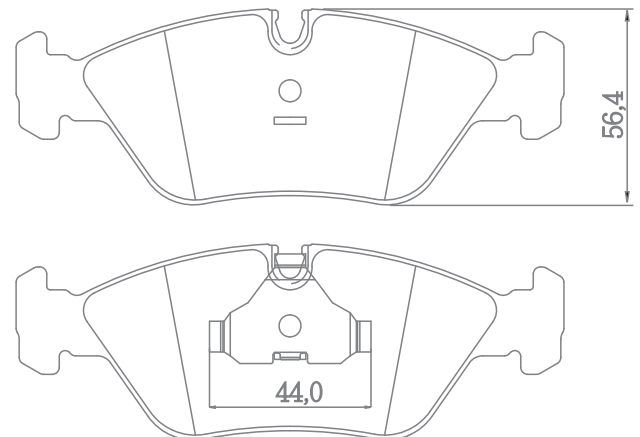

MD80395 | **F** 158 X 56,4 X 19,3 mm

MAKERS/ BMW

INDICATORS/ 2

FMSI/ D395

EQUIVALENT/MD80253