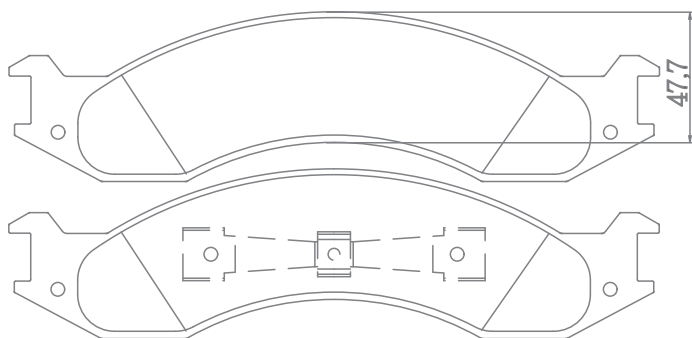

EQUIVALENT/ D683, D1042, D1170

MD80555 | **F** 156,6 X 74 X 19,5 mm

MAKERS/ AUDI, VW

INDICATORS/ 2

FMSI/ D555

EQUIVALENT/ MD80687, MD80836

MD80557 | **F** 238 X 47,7 X 19,5 mm

MAKERS/ FORD