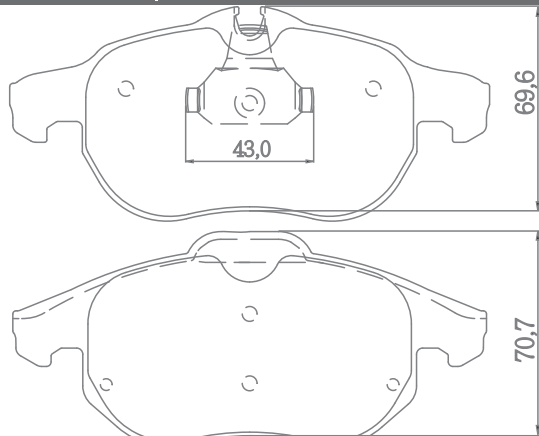

MD80972 | **F** 155,3 X 69,6 X 19 mm
156,5 X 70,7 X 19 mm

MAKERS/ CADILLAC, FIAT, OPEL, SAAB	INDICATORS/ 2
FMSI/ D972, D1106	EQUIVALENT/