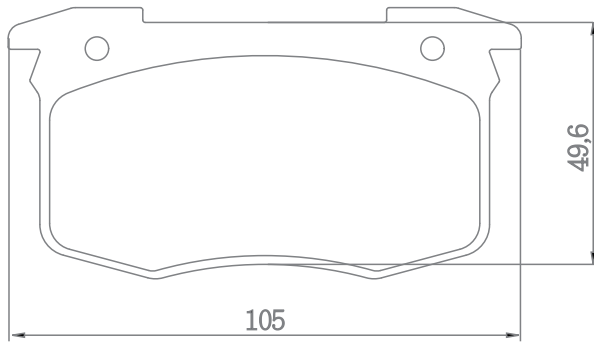

MD80201 **F** 105 X 49,6 X 17,8 mm

MAKERS/ RENAULT	INDICATORS/
FMSI/ D201	EQUIVALENT/