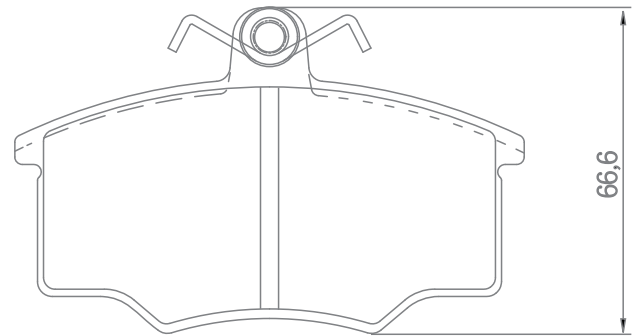

MAKERS/ AUDI, VW	INDICATORS/ 4
FMSI/ D147	EQUIVALENT/

MD80147-10 | **F** 104 X 66,6 X 16,5 mm

MAKERS/ ALFA ROMEO, FIAT, LANCIA	INDICATORS/ 4
FMSI/ D147	EQUIVALENT/

MD80152 | **F** 133 X 53,1 X 16,5 mm
166 X 47,8 X 14,5 mm