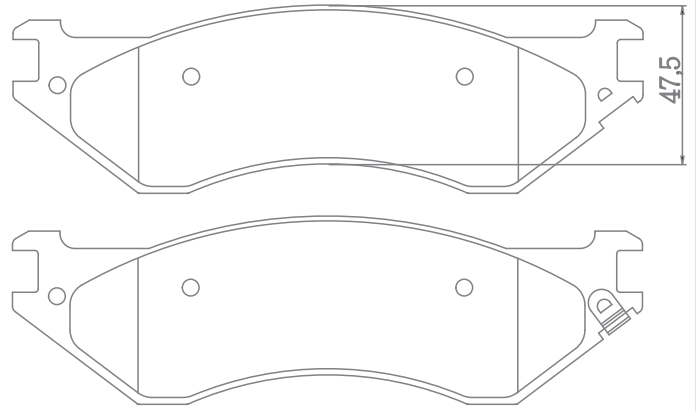

MD80702 | **F** 188,5 X 47,5 X 16,5 mm

MAKERS/ FORD, LINCOLN	INDICATORS/ 2 on the right
FMSI/ D702	EQUIVALENT/ D842, D1077, D1096