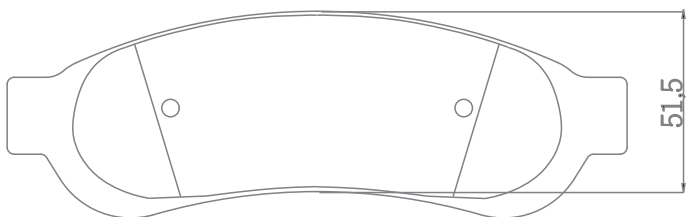

MD81067 | **R** 177,3 X 51,5 X 18 mm

MAKERS/ FORD	INDICATORS/
FMSI/ D1067	EQUIVALENT/