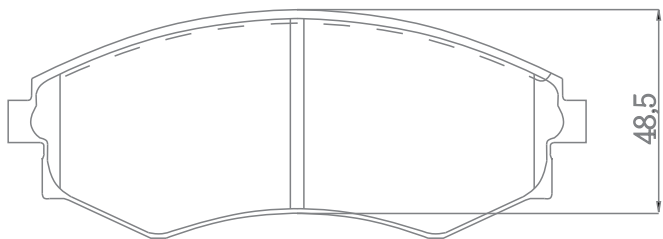

MD1193 | **F** 137 X 48,5 X 16 mm

MAKERS/ NISSAN	INDICATORS/
FMSI/	EQUIVALENT/