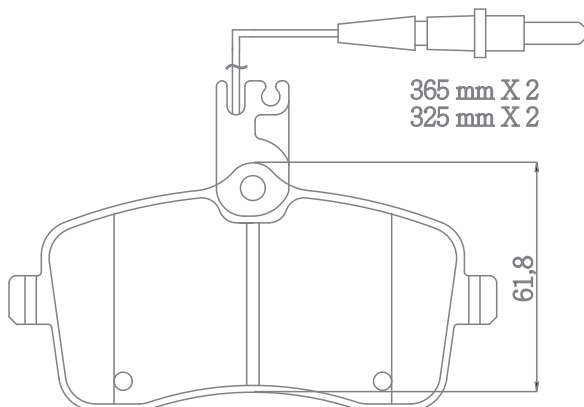

MD4509W | **F** 131,4 X 61,8 X 18,5 mm

MAKERS/ PEUGEOT	INDICATORS/ 4 wires
FMSI/	EQUIVALENT/