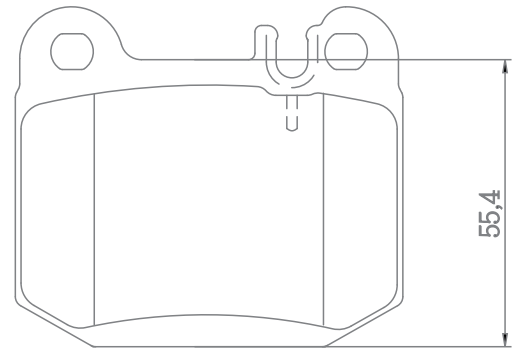

MD80874 | **R** 74,8 X 55,4 X 14,5 mm

MAKERS/ MERCEDES	INDICATORS/
FMSI/ D874	EQUIVALENT/