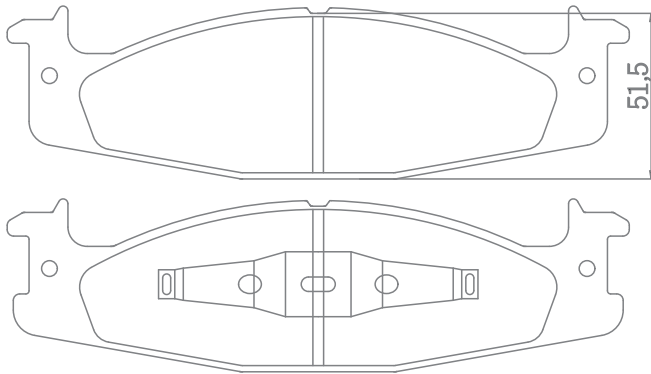

MD80632 | **F** 194 X 51,5 X 16 mm

MAKERS/ FORD	INDICATORS/ 2
FMSI/ D632	EQUIVALENT/