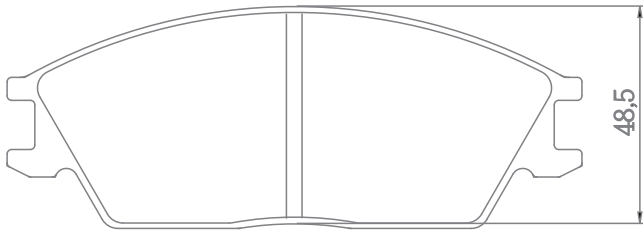

MD5070 | **F** 136,5 X 51,5 X 16,5 mm

MAKERS/ HONDA

INDICATORS/ 2

FMSI/ D621

EQUIVALENT/ MD5174

MD5073 | **F** 131,4 X 47 X 15 mm

MAKERS/ HONDA

INDICATORS/ 2

FMSI/

EQUIVALENT/

MD5076 | **F** 127,5 X 48,5 X 15 mm

MAKERS/ HONDA

INDICATORS/

FMSI/ D404

EQUIVALENT/

MD5077 | **F** 137,8 X 50 X 18,5 mm

MAKERS/ HONDA, ROVER

INDICATORS/ 2

FMSI/ D568

EQUIVALENT/

MD5080 | **F** 137,8 X 47,5 X 18,5 mm

MAKERS/ HONDA

INDICATORS/ 2

FMSI/ D465

EQUIVALENT/ MD5091, MD5116

MD5083 | **F** 103,8 X 37,1 X 14,5 mm

MAKERS/ HONDA

INDICATORS/ 4

FMSI/

EQUIVALENT/ MD5034, MD5059