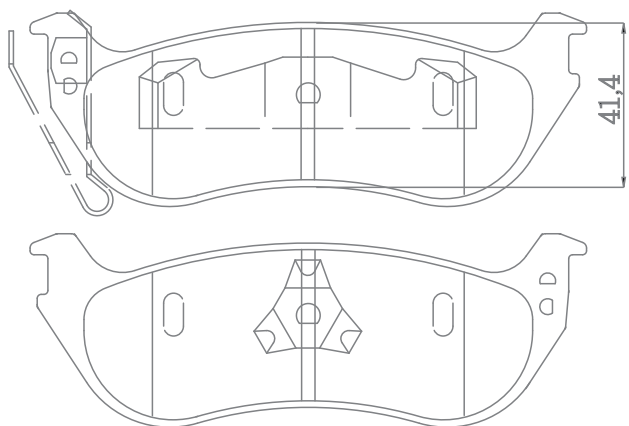

MD81109 | **R** 140,3 X 41,4 X 15 mm

MAKERS/ FORD, MERCURY

INDICATORS/ 6

FMSI/ D1109

EQUIVALENT/ MD80881, MD80964, MD80981