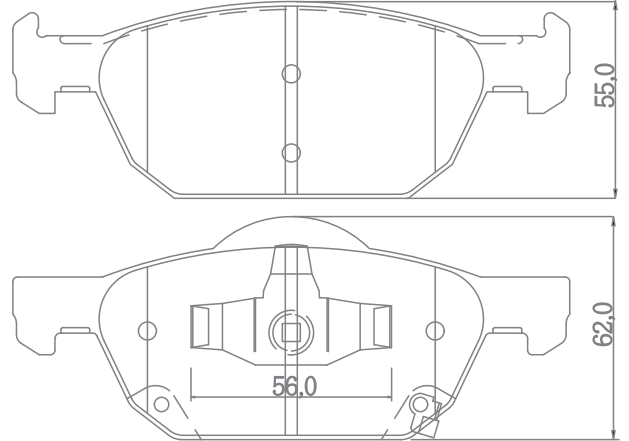

F 155,2 X 55 X 16,5 mm
155,2 X 62 X 16,5 mm

MAKERS/ HONDA

INDICATORS/ 4

FMSI/

EQUIVALENT/

MD5168

F 136,5 X 51,4 X 15,9 mm

MAKERS/ HONDA