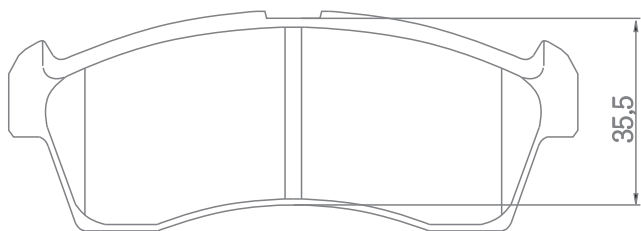

MD9039 | **F** 108,6 X 44 X 14,5 mm

MAKERS/ SUZUKI	INDICATORS/ 2
FMSI/	EQUIVALENT/

MD9041 | **F** 108,6 X 35,5 X 14,5 mm

MAKERS/ SUZUKI

INDICATORS/

FMSI/

EQUIVALENT/

MD9042 | **F** 136,3 X 46,4 X 15,5 mm