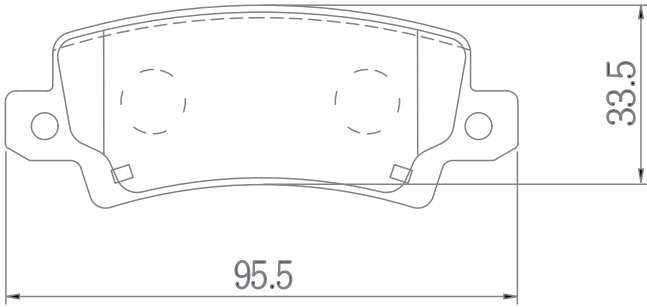

MD2227 | **R** 95,5 X 33,5 X 14,5 mm

MAKERS/ TOYOTA	INDICATORS/
FMSI/ D1216	EQUIVALENT/