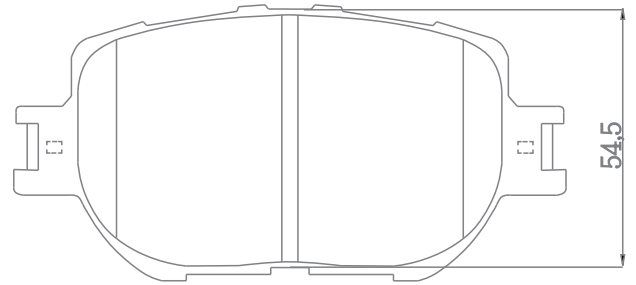

MD2236 | **F** 156,5 X 65,5 X 17 mm
155,3 X 68 X 17 mm

MAKERS/ TOYOTA	INDICATORS/ 4
FMSI/	EQUIVALENT/

MD2239 | **R** 102 X 44 X 15 mm

MAKERS/ TOYOTA	INDICATORS/ 2
FMSI/	EQUIVALENT/

MD2242 | **F** 117,7 X 54,5 X 17 mm