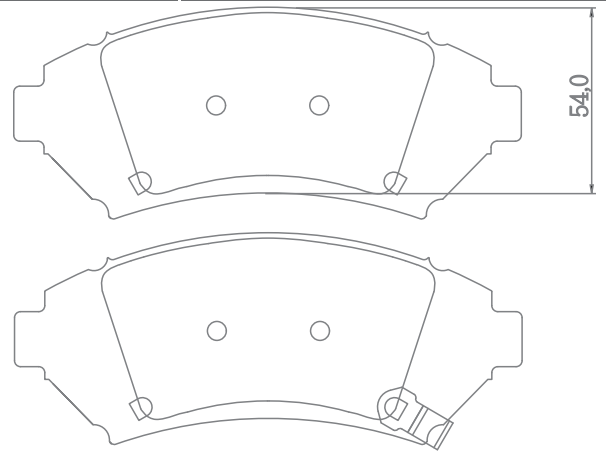

MD81224 | **F** 148,1 X 54 X 17 mm

MAKERS/ BUICK, CADILLAC, CHEVEROLET, PONTIAC	INDICATORS/ 2
FMSI/ D1224	EQUIVALENT/ MD80818, MD81076