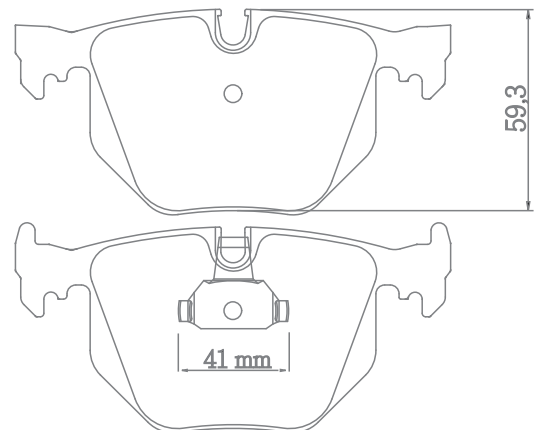

MD81170 | **F** 123 X 59,3 X 16,3 mm

MAKERS/ BMW	INDICATORS/ 2
FMSI/ D1170	EQUIVALENT/ MD80548, MD8683, MD81042