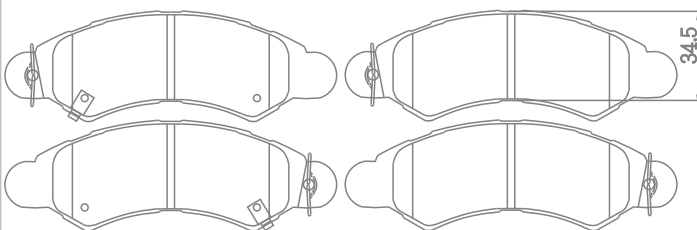

MD7049 | **F** 131,1 X 34,5 X 14,5 mm

MAKERS/ SUBARU	INDICATORS/ 10
FMSI/	EQUIVALENT/