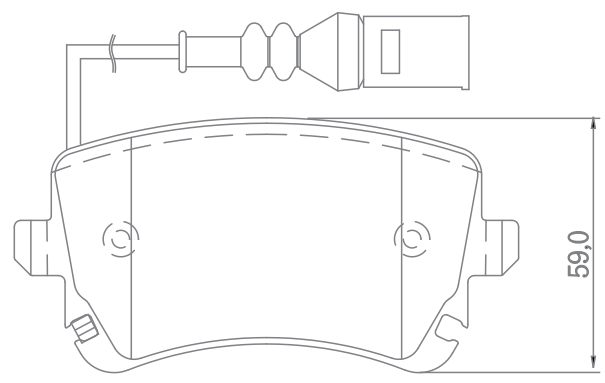

MD81018W | **R** 116,5 X 59 X 16,5 mm

MAKERS/ AUDI, VW	INDICATORS/ 1 wire
FMSI/ D1018	EQUIVALENT/