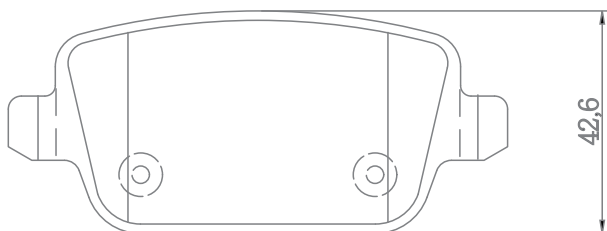

MAKERS/ **FORD, LAND ROVER, VOLVO** INDICATORS/
FMSI/ **D1314** EQUIVALENT/

MD81315 | **R** 104,4 X 33,5 X 14 mm