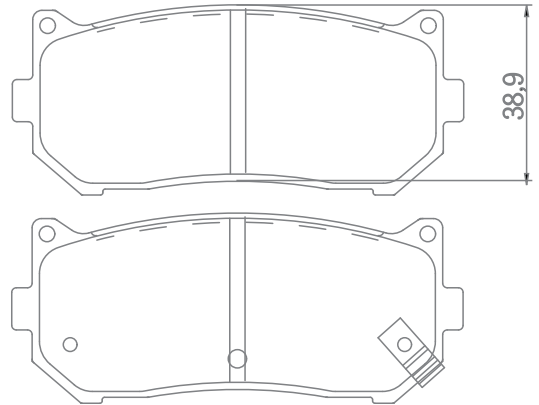

MD11151 | **R** 98,9 X 38,9 X 12,5 mm

MAKERS/ KIA	INDICATORS/ 2
FMSI/ D775	EQUIVALENT/