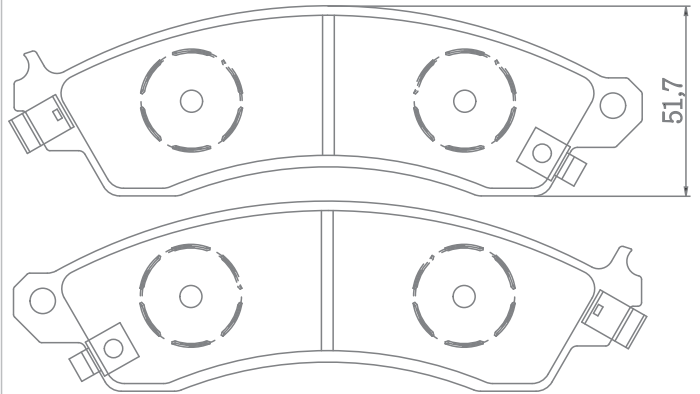

MD80412 | **F** 168 / 51,7 X 15,4 mm

MAKERS/ CHEVROLET, FORD, PONTIAC	INDICATORS/ 4
FMSI/ D412	EQUIVALENT/