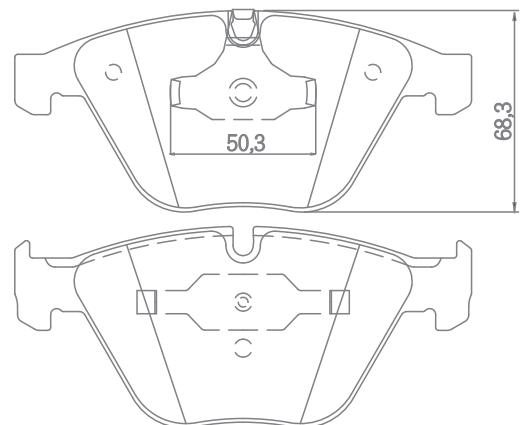

MD81260 **F** 155,3 X 68,3 X 19 mm

MAKERS/ BMW	INDICATORS/ 4
FMSI/ D1260	EQUIVALENT/ MD80918