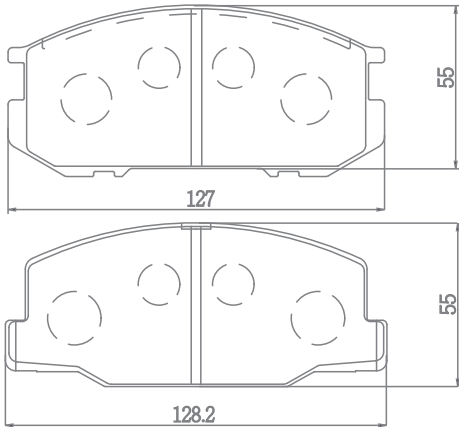

MD2055 | **F** 127 X 55 X 15,5 mm
128,2 X 55 X 15,5 mm

MAKERS/ TOYOTA	INDICATORS/
FMSI/ D209	EQUIVALENT/ MD2075, MD2142