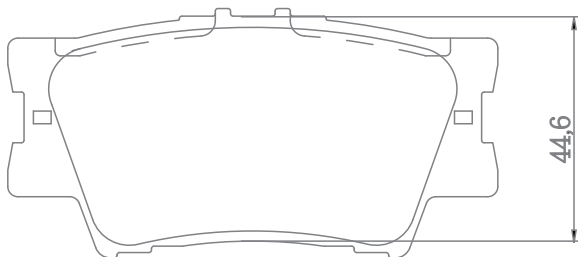

MD2269 | **R** 96,6 X 44,6 X 15 mm

MAKERS/ LEXUS, TOYOTA	INDICATORS/
FMSI/ D1212	EQUIVALENT/