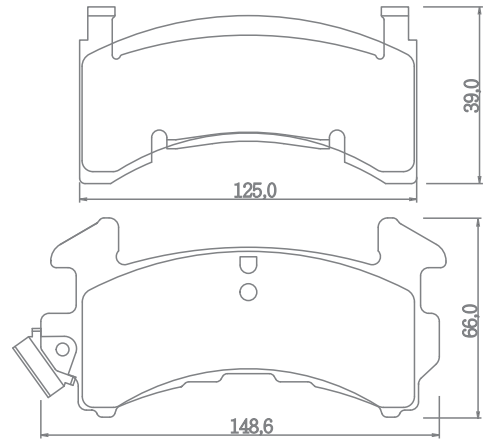

MD80202 **F** 125 X 39 X 13,5 mm
148,6 X 46,5 X 15,7 mm

MAKERS/ CHEVROLET, GM, PONTIAC	INDICATORS/ 2
FMSI/ D154, D202	EQUIVALENT/ MD80767