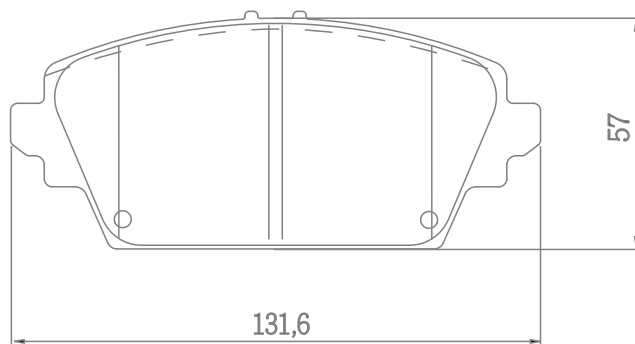

MAKERS/ NISSAN

INDICATORS/

FMSI/

EQUIVALENT/ MD5106

MD1248 | **F** 159 X 55 X 15 mm