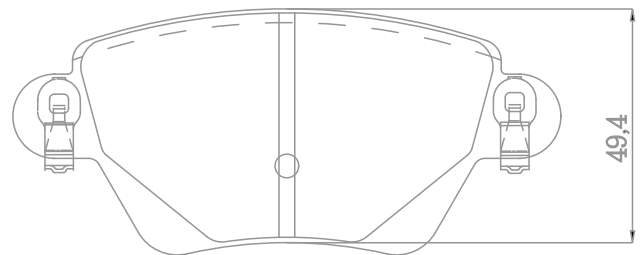

MD80911 | **R** 115,8 X 49,4 X 15 mm

MAKERS/ FORD, JAGUAR, RENALUT	INDICATORS/ 8
FMSI/ D911	EQUIVALENT/