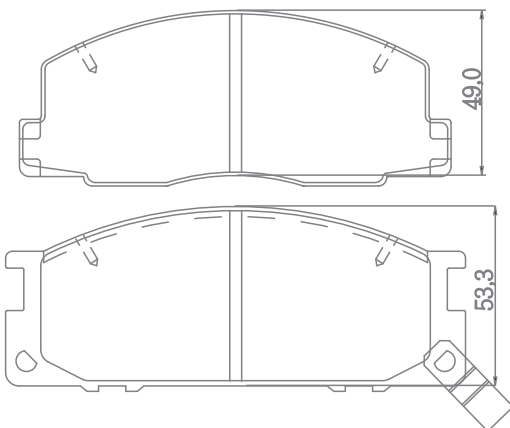

MAKERS/ TOYOTA

INDICATORS/ 2

FMSI/ D355, D388

EQUIVALENT/ MD2057, MD2134

MD2082 | **F** 119,4 X 66 X 15 mm
119,4 X 57 X 15 mm