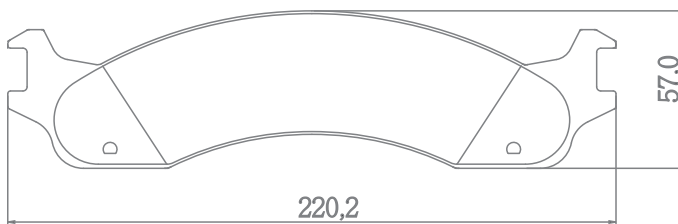

MD80655 | **F** 220,2 X 57 X 18,5 mm

MAKERS/ DODGE, FORD	INDICATORS/
FMSI/ D655	EQUIVALENT/