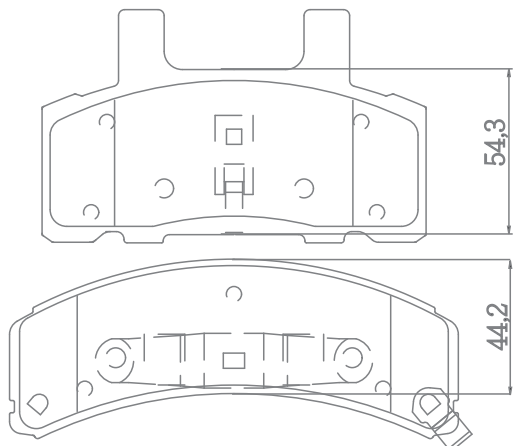

MD80368 | **F** 121,9 X 54,3 X 16,6 mm
147,3 X 44,2 X 15,7 mm

MAKERS/ CADILLAC, CHEVROLET, DODGE	INDICATORS/ 6
FMSI/ D368	EQUIVALENT/ D369, D789