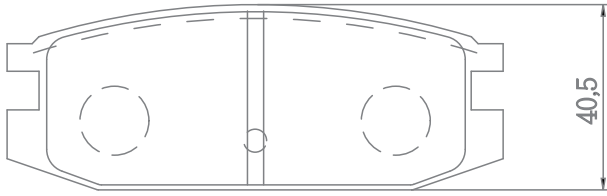

MD6013 | **R** 107,8 X 40,5 X 13 mm

MAKERS/ MITSUBISHI

INDICATORS/

FMSI/

EQUIVALENT/

MD6014 | **F** 127,8 X 49 X 15,5 mm