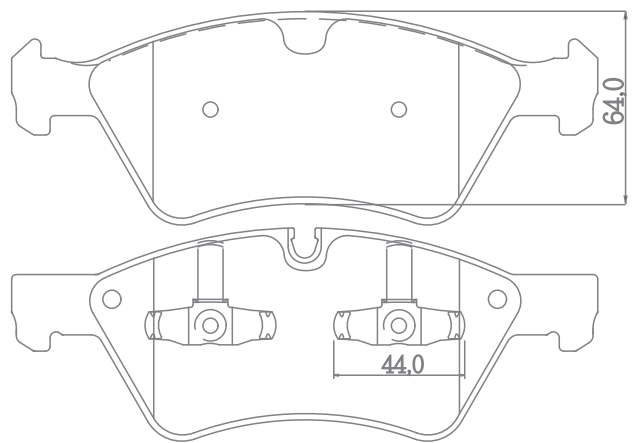

MD81123 | **F** 194,6 X 64 X 19,9 mm
193,5 X 64 X 19,9 mm

MAKERS/ MERCEDES	INDICATORS/ 4
FMSI/ D1123	EQUIVALENT/