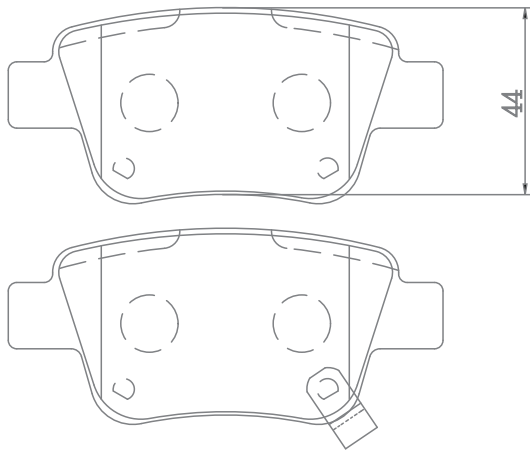

MD2236 | **F** 156,5 X 65,5 X 17 mm
155,3 X 68 X 17 mm

MAKERS/ TOYOTA	INDICATORS/ 4
FMSI/	EQUIVALENT/

MD2239 | **R** 102 X 44 X 15 mm

MAKERS/ TOYOTA	INDICATORS/ 2
FMSI/	EQUIVALENT/

MD2242 | **F** 117,7 X 54,5 X 17 mm