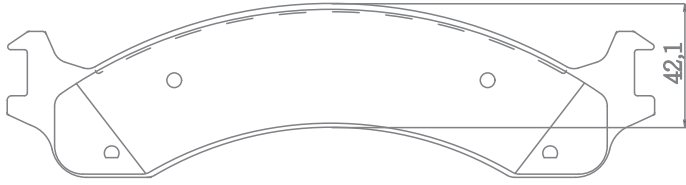

MD80821 | **F** 220 X 42,1 X 18,5 mm

MAKERS/ DODGE	INDICATORS/
FMSI/ D821	EQUIVALENT/