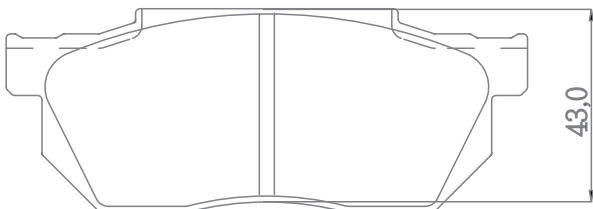

MD5019 | **F** 116 X 43 X 15 mm

MAKERS/ HONDA	INDICATORS/ 2
FMSI/ D256	EQUIVALENT/ MD5011, MD5110