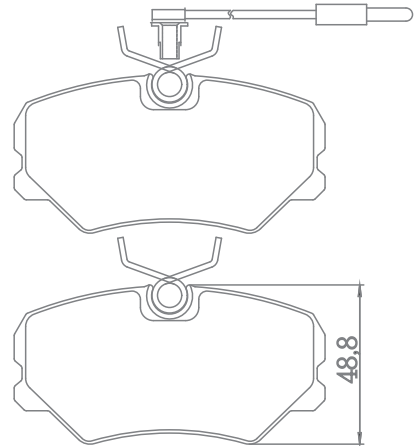

MD80454W | **F** 94,7 X 48,8 X 19 mm

MAKERS/ CITROEN, PEUGEOT	INDICATORS/ 4 + 2 wires
FMSI/ D454	EQUIVALENT/