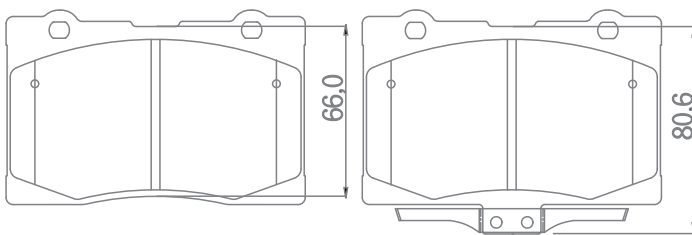

MD5134 | **F** 103,5 X 37,4 X 13,5 mm

MAKERS/ HONDA	INDICATORS/ 2
FMSI/	EQUIVALENT/

MD5137 | **R** 108,8 X 41,6 X 14,5 mm

MAKERS/ HONDA	INDICATORS/ 2
FMSI/	EQUIVALENT/

MD5142 | **F** 116,6 X 66 X 15,5 mm
116,6 X 80,6 X 15,5 mm