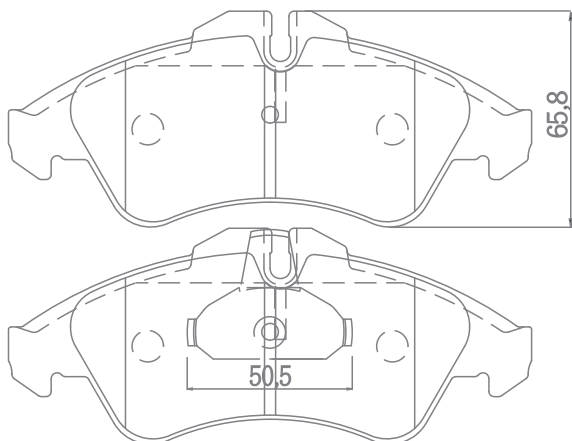

MD80950 | **F** 156,5 X 65,8 X 19 mm

MAKERS/ DODGE, MERCEDES	INDICATORS/ 2
FMSI/ D950	EQUIVALENT/ MD81177