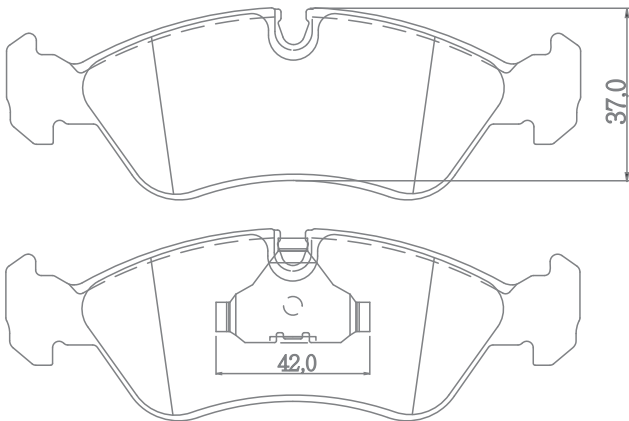

MAKERS/ DAEWOO, OPEL

INDICATORS/ 2

FMSI/ D796

EQUIVALENT/

MD11172 | **R** 114 X 51,8 X 14,5 mm