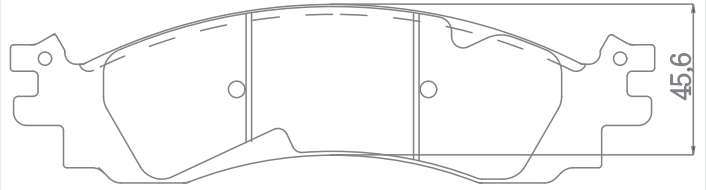

MD81158 | **F** 195 X 45,6 X 17,5 mm

MAKERS/ FORD, MERCURY	INDICATORS/
FMSI/ D1158	EQUIVALENT/