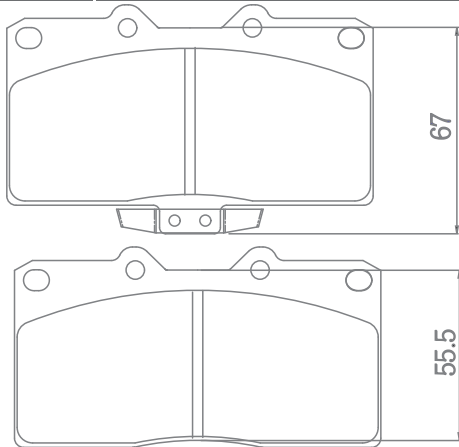

EQUIVALENT/

MD6046 | **R** 98,5 X 44,3 X 14,5 mm
MAKERS/ **MITSUBISHI**

INDICATORS/

FMSI/ **D533**EQUIVALENT/ **MD6012, MD6037**

MD6047

F 119,2 X 67 X 15 mm
119,2 X 55,5 X 15 mm

MAKERS/ DODGE, MITSUBISHI

INDICATORS/ 2