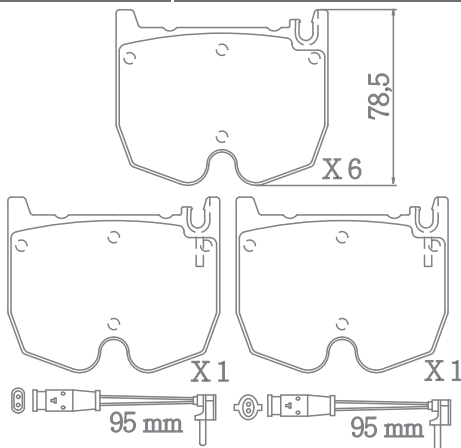

MD81231W | **R** 97,8 X 78,5 X 16,7 mm

MAKERS/ MERCEDES	INDICATORS/ *8 PCS + 2 wires
FMSI/ D1231	EQUIVALENT/ MD80983