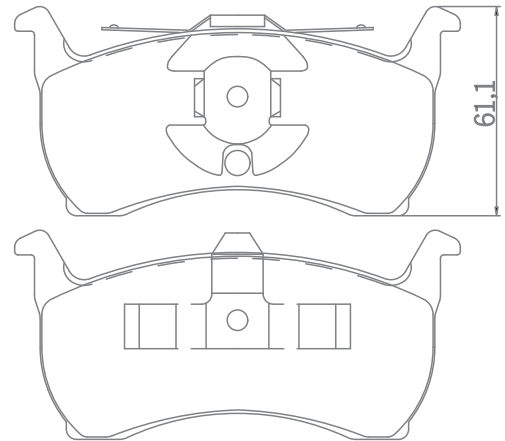

MD4507 | **F** 189,5 X 57,4 X 14,7 mm

MAKERS/ FORD	INDICATORS/
FMSI/	EQUIVALENT/

MD4508 | **F** 130 X 62 X 13,5 mm

MAKERS/ FORD	INDICATORS/ 4
FMSI/	EQUIVALENT/

MD4508-10 | **R** 130 X 62 X 13,5 mm

MAKERS/ FORD	INDICATORS/ 4
FMSI/	EQUIVALENT/