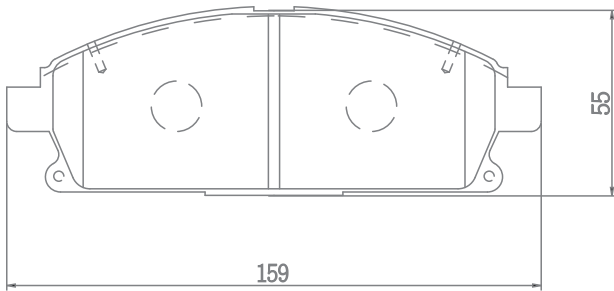

MD1253 | **F** 168,8 X 56,7 X 17 mm

MAKERS/ NISSAN	INDICATORS/ 2
FMSI/ D1191	EQUIVALENT/

MD1258 | **F** 166 X 58 X 16,5 mm

MAKERS/ NISSAN	INDICATORS/ 2
FMSI/	EQUIVALENT/ MD1218, MD1275

MD1260 | **F** 159 X 55 X 16,5 mm