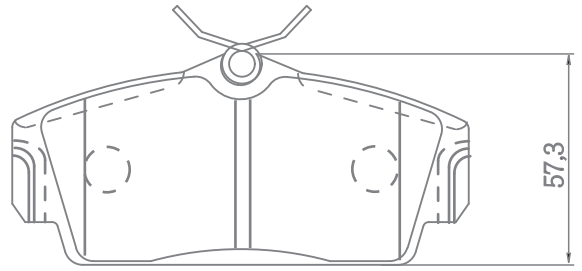

MD1230 | **F** 124 X 57,3 X 16 mm

MAKERS/ NISSAN	INDICATORS/ 4
FMSI/ D1147	EQUIVALENT/