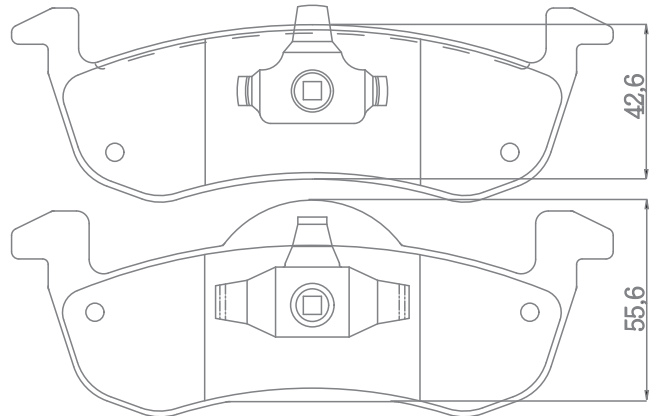

MD81279 | **R** 166 X 42,6 X 20 mm
166 X 55,6 X 21 mm

MAKERS/ FORD, LINCOLN	INDICATORS/ 4
FMSI/ D1279	EQUIVALENT/