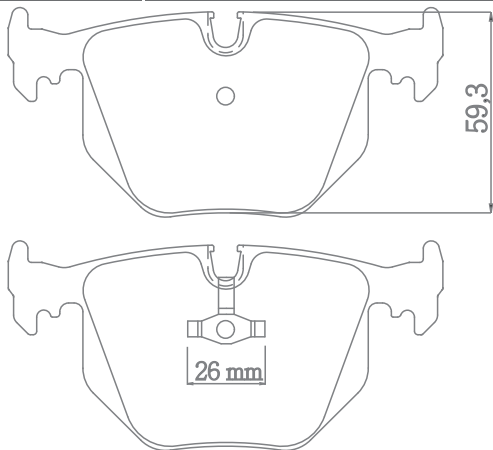

MD80548 | **F** 123 X 59,3 X 16,3 mm

MAKERS/ BMW, LAND ROVER

INDICATORS/ 2

FMSI/ D548

EQUIVALENT/ D683, D1042, D1170

MD80555 | **F** 156,6 X 74 X 19,5 mm