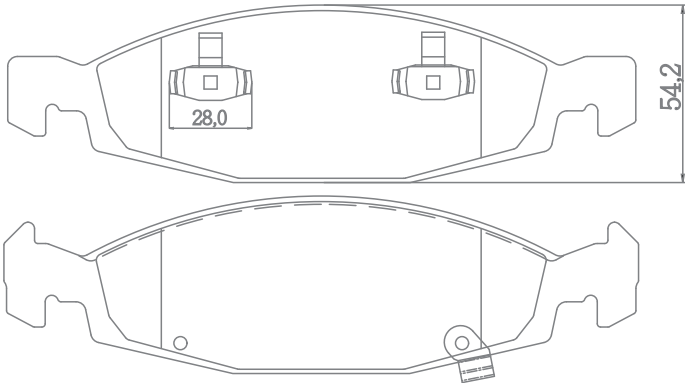

MD80790 **F** 192 X 54,2 X 17 mm
194 X 54,2 X 17 mm

MAKERS/ JEEP

INDICATORS/ 6

FMSI/ D790, D942

EQUIVALENT/