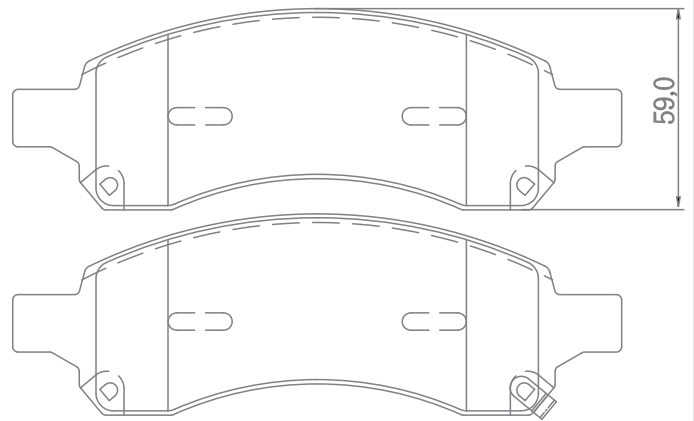

MD81158 | **F** 195 X 45,6 X 17,5 mm

MAKERS/ FORD, MERCURY	INDICATORS/
FMSI/ D1158	EQUIVALENT/

MD81159 | **F** 163 X 58 X 16 mm

MAKERS/ BUICK, CADILLAC, CHEVROLET	INDICATORS/ 4
FMSI/ D1159	EQUIVALENT/

MD81169 | **F** 178,3 X 59 X 17,8 mm