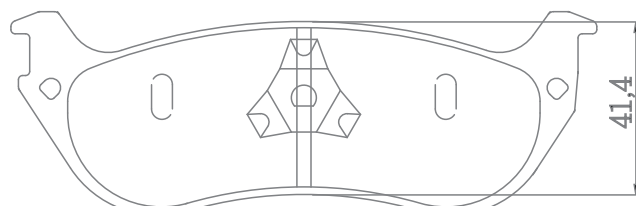

EQUIVALENT/

MD80881 | **R** 140,3 X 41,4 X 15 mm

MAKERS/ FORD, MERCURY

INDICATORS/ 4

FMSI/ D881

EQUIVALENT/ D964, D981, D1109

MD80882 | **F** 176,6 X 51 X 16,5 mm

MAKERS/ BUICK, CHEVROLET, GMC, ISUZU