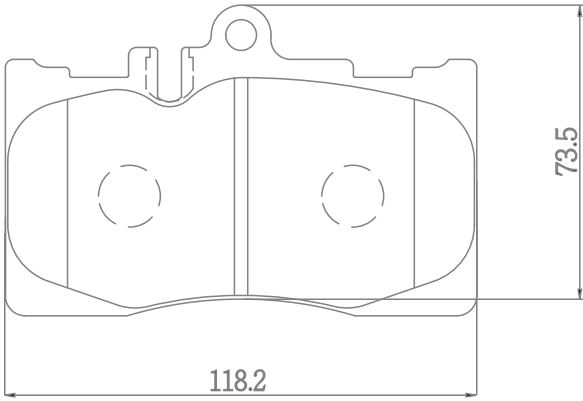

MD2212 | **F** 118,2 X 73,5 X 15,5 mm

MAKERS/ LEXUS, TOYOTA

INDICATORS/

FMSI/ D870

EQUIVALENT/

MD2213 | **R** 96,1 X 62 X 14,5 mm