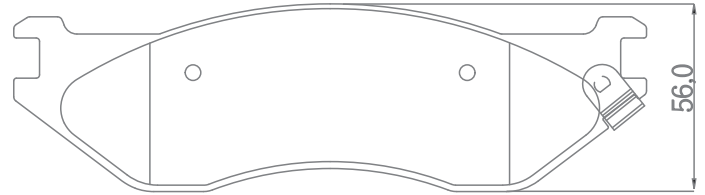

MD80897 | **F** 188,5 X 56 X 17,7 mm

MAKERS/ DODGE TRUCK	INDICATORS/ 4
FMSI/ D897	EQUIVALENT/ MD80966