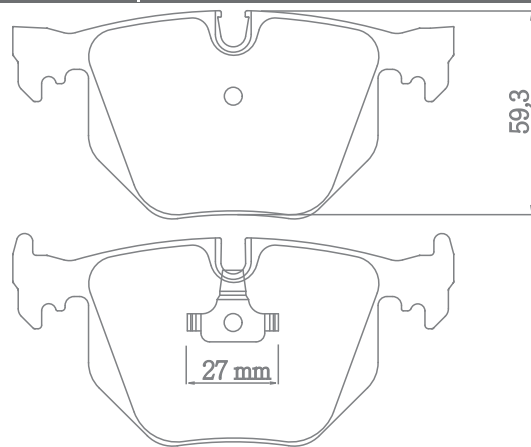

MD81042 | **F** 123 X 59,3 X 16,3 mm

MAKERS/ **BMW** INDICATORS/ **2**
FMSI/ **D1042** EQUIVALENT/ **MD80548, MD80683, MD81170**