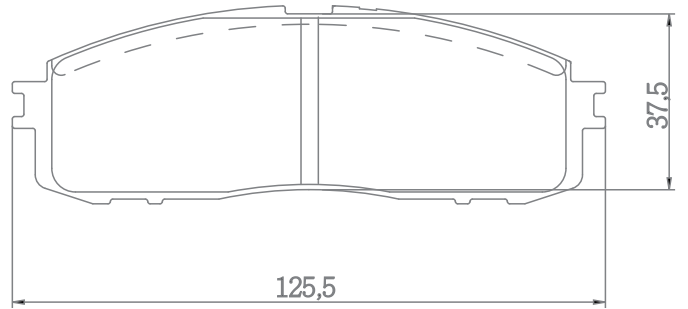

MD2042 | **R** 125,5 X 37,5 X 15 mm

MAKERS/ TOYOTA	INDICATORS/
FMSI/ D304, D432	EQUIVALENT/ MD2062