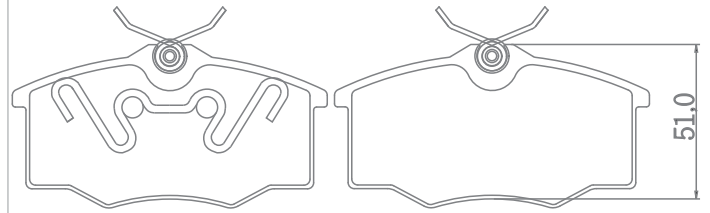

MAKERS/ VW	INDICATORS/ 2
FMSI/ D1173	EQUIVALENT/