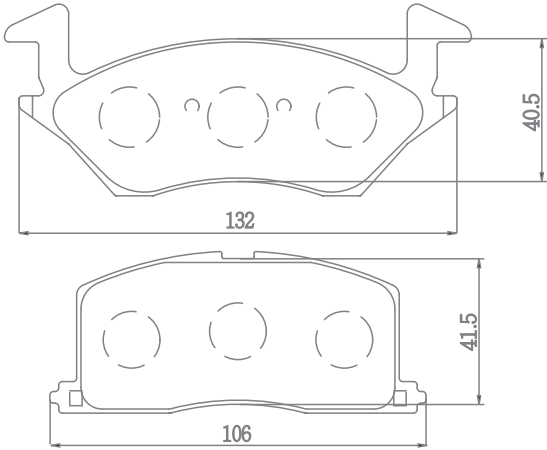

MD2092 | **R** 132 X 40,5 X 13,5 mm
106 X 41,5 X 15,5 mm

MAKERS/ **TOYOTA** INDICATORS/

FMSI/ EQUIVALENT/

MD2094 | **F** 119,4 X 60 X 15 mm