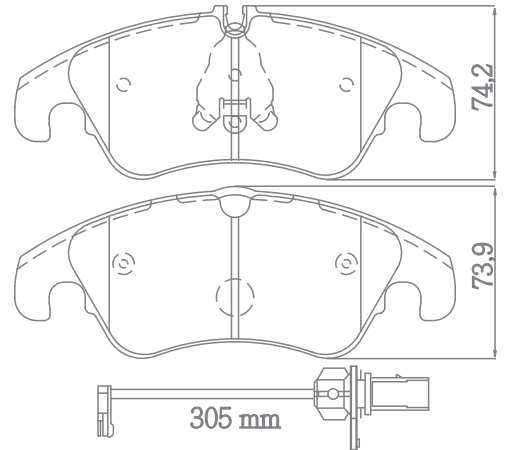

MD81319W | **F** 156,5 x 71,5 x 19,3 mm
156,5 x 66,5 x 19,3 mm

MAKERS/ AUDI, VW

INDICATORS/ 2 + 1 wire

FMSI/ D1319

EQUIVALENT/ MD81107W

MD81322W | **F** 188 X 74,2 X 17,7 mm
188 X 73,9 X 17,7 mm

MAKERS/ AUDI