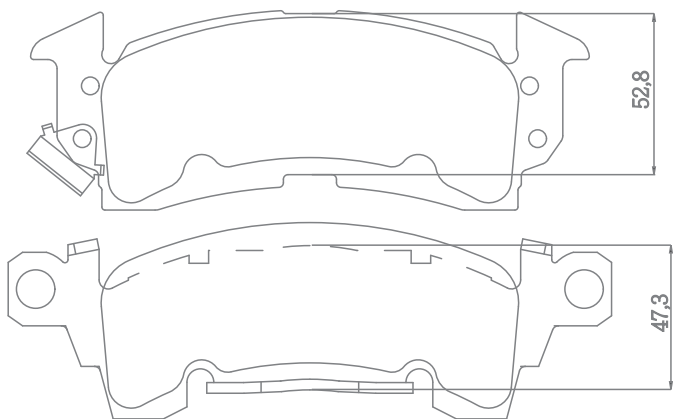

MD80052 | **F** 183 X 52,8 X 15 mm
197,4 X 47,3 X 13 mm

MAKERS/ BUICK, CHEVROLET, GMC

INDICATORS/ 2

FMSI/ D52, D122

EQUIVALENT/

MD80058 | **F** 61 X 48,8 X 19 mm