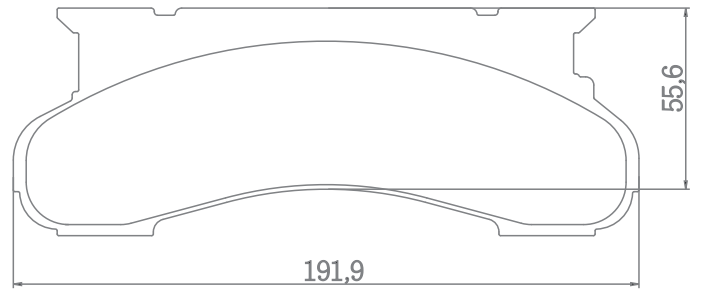

MD80120 | **F** 191,9 X 55,6 X 16,5 mm

MAKERS/ FORD TRUCK	INDICATORS/
FMSI/ D120	EQUIVALENT/ MD80450