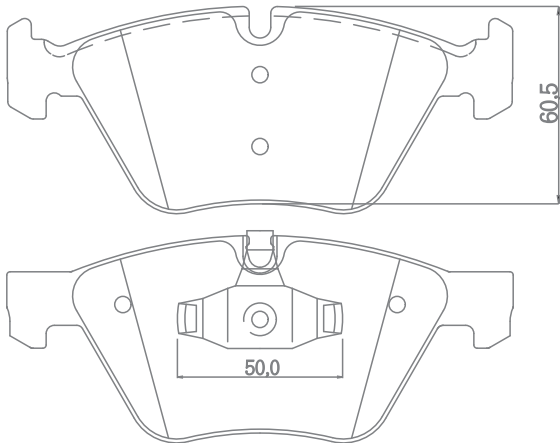

MD81058 | **F** 183,3 X 55 X 17 mm

MAKERS/ CHRYSLER, DODGE	INDICATORS/ 8
FMSI/ D1058	EQUIVALENT/

MD81060 | **R** 123,2 X 43,6 X 15,5 mm

MAKERS/ MINI	INDICATORS/ 2 shims
FMSI/ D1060	EQUIVALENT/ MD81060

MD81061 | **F** 154,6 X 60,5 X 19,5 mm
155 X 60,5 X 19,5 mm