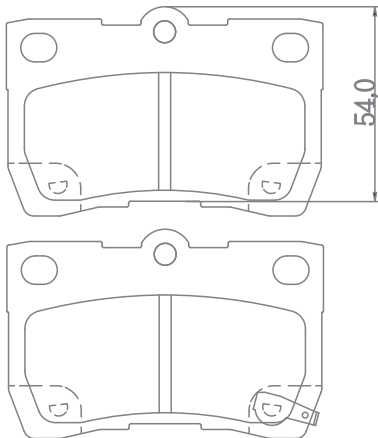

MD2243 | **R** 88,1 X 54 X 15 mm

MAKERS/ LEXUS, TOYOTA	INDICATORS/ 2
FMSI/ D1113	EQUIVALENT/