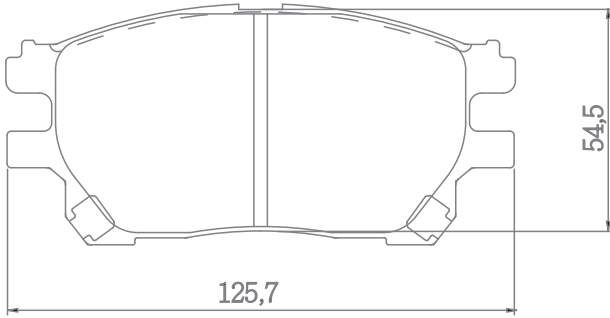

EQUIVALENT/ MD2183

MD2260 | **F** 146,6 X 48,5 X 16 mm

MAKERS/ TOYOTA

INDICATORS/ 2

FMSI/

EQUIVALENT/

MD2263 | **F** 125,7 X 54,5 X 16,5 mm

MAKERS/ TOYOTA	INDICATORS/
FMSI/	EQUIVALENT/