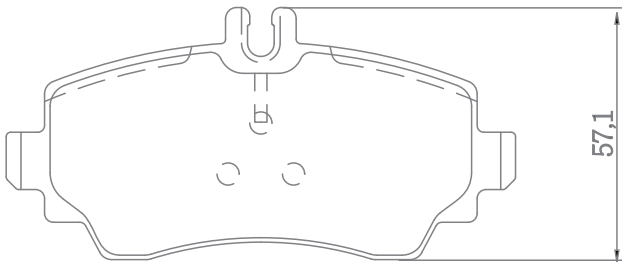

MD81245 **F** 162,4 X 73,6 X 17,5 mm

MAKERS/ CITROEN, PEUGEOT	INDICATORS/ 4 wires
FMSI/ D1245	EQUIVALENT/

MD81250 **F** 116,4 X 57,1 X 15,7 mm

MAKERS/ MERCEDES	INDICATORS/
FMSI/ D1250	EQUIVALENT/

MD81250W **F** 116,4 X 57,1 X 15,7 mm