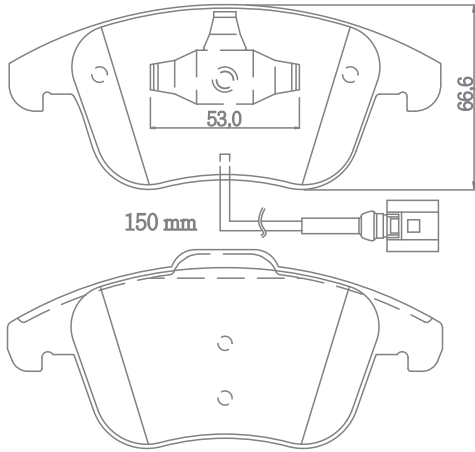

MD81375W

F 155 X 66,6 X 20 mm
156,3 X 72 X 19 mm

MAKERS/ VW

INDICATORS/ 2 + 1 wire

FMSI/ D1375

EQUIVALENT/ MD1241, MD81306

MD81386

R 116,6 X 59 X 16,7 mm