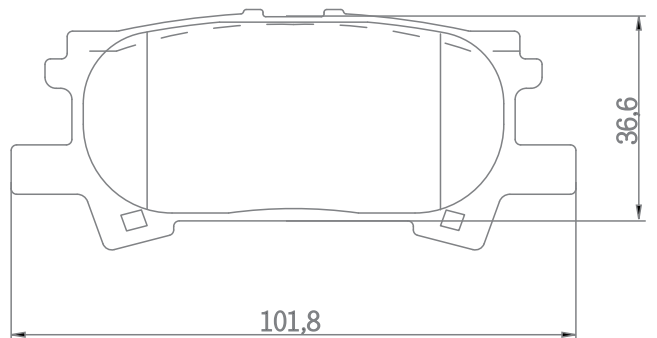

MD2250 | **R** 101,8 X 36,6 X 15 mm

MAKERS/ LEXUS, TOYOTA	INDICATORS/ 2
FMSI/ D996	EQUIVALENT/ MD1044, Md1113