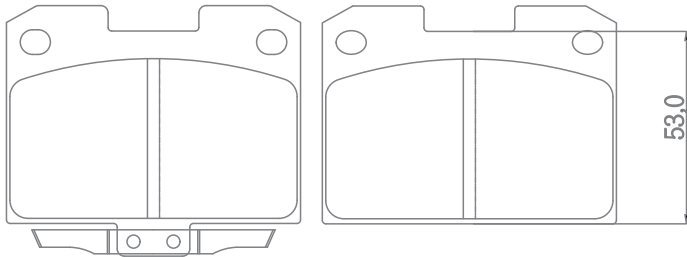

MAKERS/ MITSUBISHI, PROTON	INDICATORS/
FMSI/ D535, D602	EQUIVALENT/ MD6042, MD6066

MD6071 | **F** 140,2 X 51 X 18 mm

MAKERS/ MITSUBISHI	INDICATORS/
FMSI/	EQUIVALENT/ MD6027

MD6073

R 81 X 62 X 16 mm
81 X 53 X 16 mm