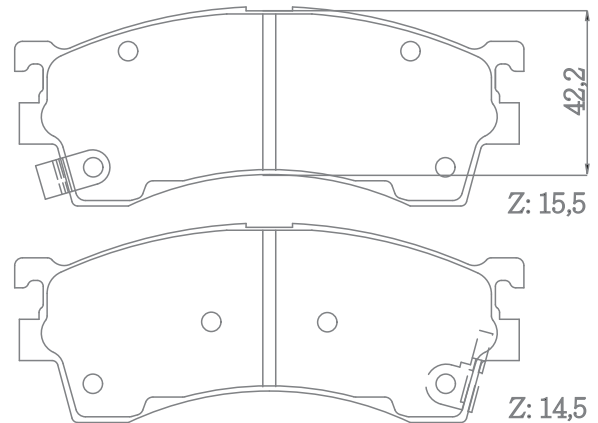

MAKERS/ FORD, MAZDA

INDICATORS/

FMSI/ D584

EQUIVALENT/

MD3084 | **F** 129 X 42,2 X 15,5 mm
129 X 42,2 X 14,5 mm

Z: 15,5

Z: 14,5

MAKERS/ FORD, MAZDA

INDICATORS/ 4

FMSI/ D583, D637, D893

EQUIVALENT/

MD3088 | **F** 139 X 47 X 16 mm