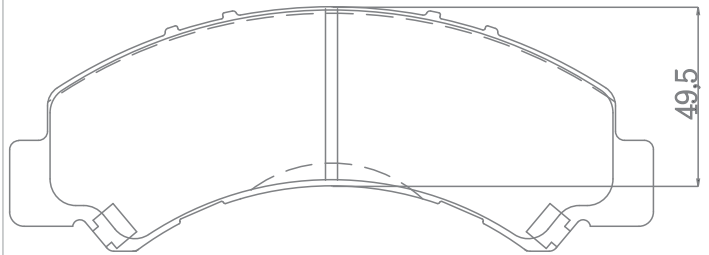

MD4054 | **F** 178,2 X 49,5 X 21 mm

MAKERS/ ISUZU	INDICATORS/
FMSI/	EQUIVALENT/