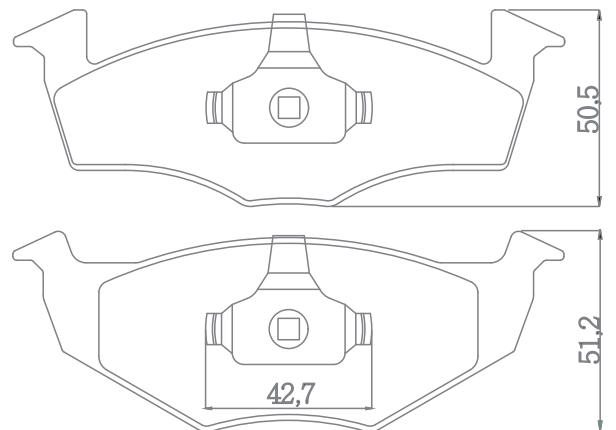

MD80694 | **F** 141,6 X 50,5 X 18,9 mm
141,6 X 51,2 X 18,9 mm

MAKERS/ SEAT, SKODA, VW

INDICATORS/ 2

FMSI/ D694

EQUIVALENT/

MD80694-10 | **F** 141,6 X 50,5 X 16 mm
141,6 X 51,2 X 16 mm

MAKERS/ SEAT, SKODA, VW