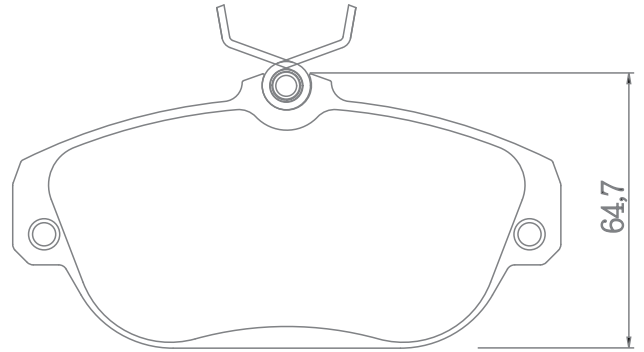

MD80634 | **F** 129 X 64,7 X 17 mm

MAKERS/ VOLVO	INDICATORS/ 4
FMSI/ D634	EQUIVALENT/ MD80542