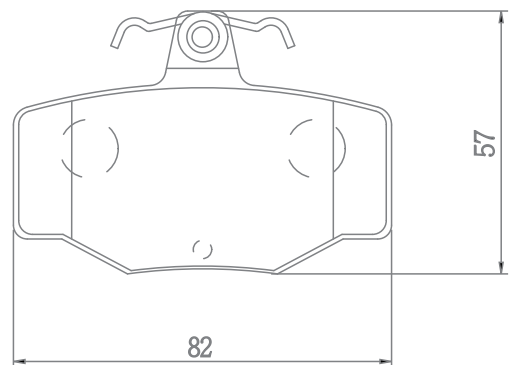

MD1214 | **R** 82 X 57 X 15 mm

MAKERS/ NISSAN	INDICATORS/ 4
FMSI/ D1187	EQUIVALENT/