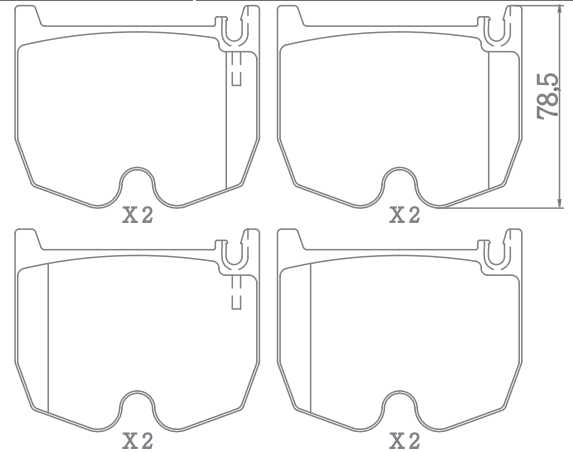

MD80983 | **R** 97,8 X 78,5 X 16,3 mm

MAKERS/ MERCEDES   INDICATORS/ *8 PCS
FMSI/ D983   EQUIVALENT/ MD81231W