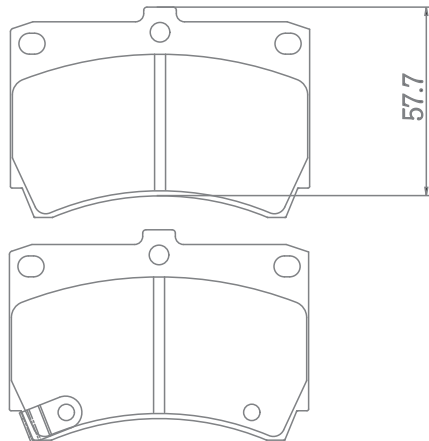

MD3062 | **F** 91,6 X 57,7 X 14,5 mm

MAKERS/ MAZDA	INDICATORS/ 2
FMSI/ D466	EQUIVALENT/

MD3065 | **F** 202,5 X 55,3 X 18 mm