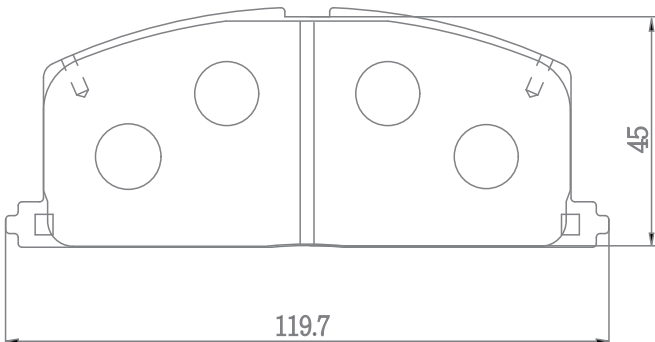

MD2023 | **F** 119,7 X 45 X 15 mm

MAKERS/ TOYOTA

INDICATORS/

FMSI/ D242, D302

EQUIVALENT/ MD2085