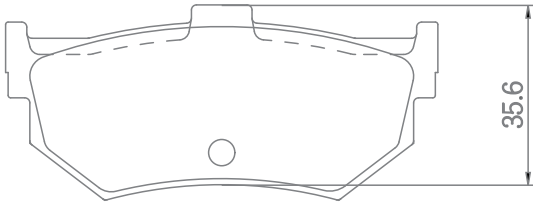

MD5016 | **R** 85,5 X 35,6 X 13 mm

MAKERS/ HONDA	INDICATORS/ 2
FMSI/ D277	EQUIVALENT/ MD5015