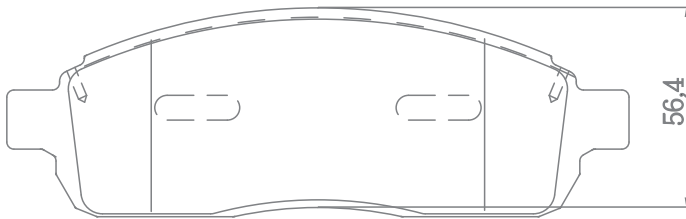

MD81080 | **F** 176 X 56,6 X 18 mm

MAKERS/ JEEP	INDICATORS/ 2
FMSI/ D1080	EQUIVALENT/ MD81181

MD81081 | **F** 162,6 X 55 X 17 mm

MAKERS/ FORD	INDICATORS/ 8
FMSI/ D1081	EQUIVALENT/

MD81083 | **F** 176 X 56,4 X 19,9 mm