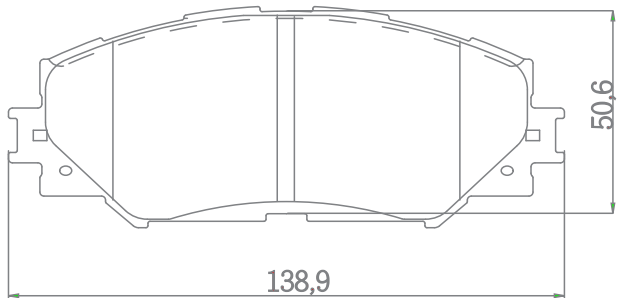

MD2274 | **F** 138,9 X 50,6 X 17 mm

MAKERS/ TOYOTA	INDICATORS/
FMSI/ D1210	EQUIVALENT/