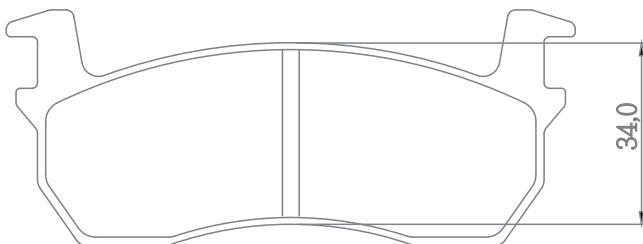

MAKERS/ NISSAN

INDICATORS/

FMSI/ D308

EQUIVALENT/ MD1055

MD1025 | **F** 130 X 44,2 X 16,5 mm