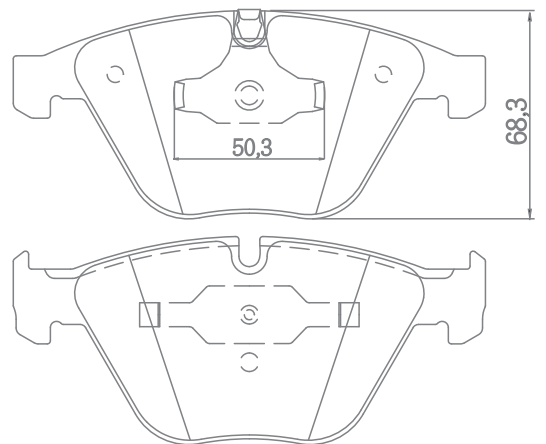

MAKERS/ CHEVROLET, PONTIAC, SATURN	INDICATORS/ 2
FMSI/ D913	EQUIVALENT/ MD80833

MD80918 | **F** 155,3 X 68,3 X 19 mm

MAKERS/ BMW	INDICATORS/ 4
FMSI/ D918	EQUIVALENT/ MD81260

MD80919 | **R** 139,7 X 66,7 X 16 mm