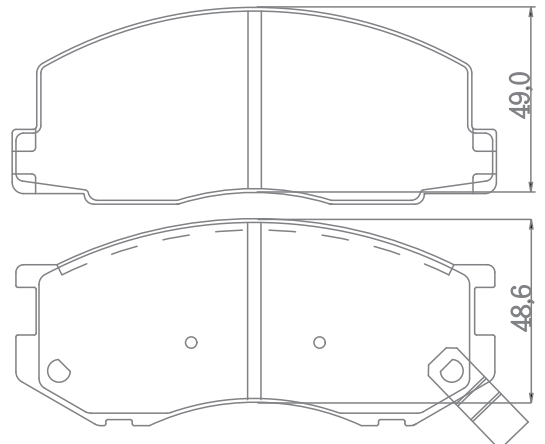

MD2050 | **F** 128,4 X 49 X 15,5 mm
126,8 X 48,6 X 15,5 mm

MAKERS/ TOYOTA	INDICATORS/ 2
FMSI/ D263	EQUIVALENT/ MD2026, MD2121