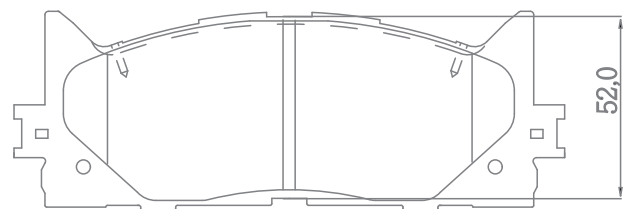

MD2270 | **F** 157,6 X 52 X 17 mm

MAKERS/ LEXUS, TOYOTA	INDICATORS/
FMSI/ D1222, D1293	EQUIVALENT/