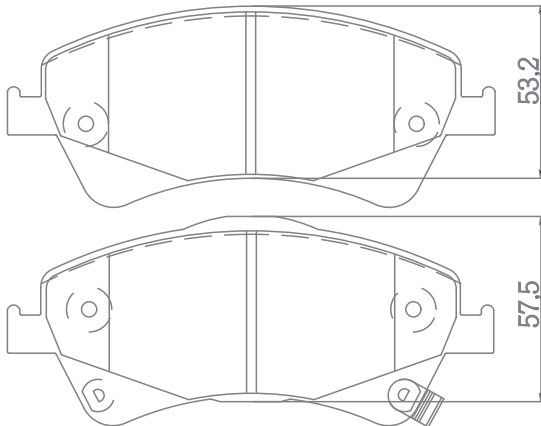

MD2289 **F** 150,8 X 53,2 X 18 mm
150,8 X 57,5 X 18 mm

MAKERS/ TOYOTA	INDICATORS/ 2
FMSI/	EQUIVALENT/

MD2299 **R** 102,2 X 43,5 X 15 mm

MAKERS/ TOYOTA	INDICATORS/ 2
FMSI/	EQUIVALENT/

MD2302 **R** 99,4 X 43,5 X 15,5 mm