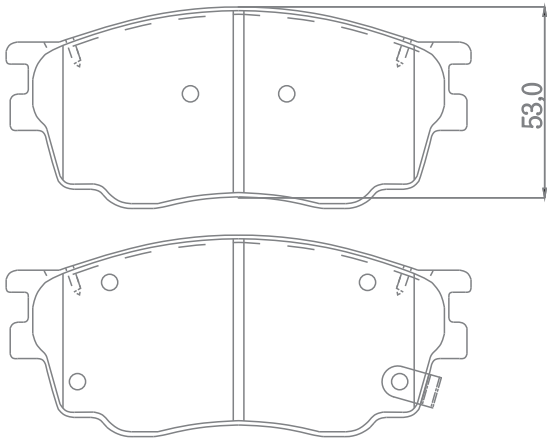

MD3122 | **F** 131,5 X 53 X 15,5 mm

MAKERS/ MAZDA	INDICATORS/ 2
FMSI/	EQUIVALENT/