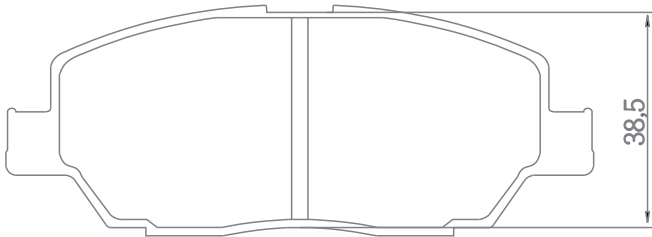

MD9028 | **F** 106,3 X 38,5 X 14,5 mm

MAKERS/ SUZUKI	INDICATORS/
FMSI/	EQUIVALENT/