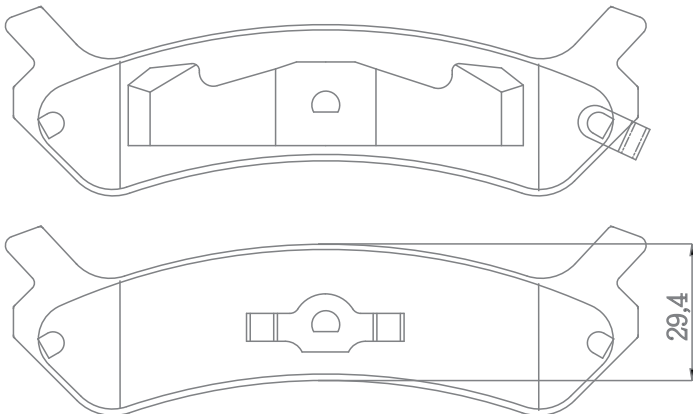

MD80520 | **F** 104,8 X 72,5 X 17 mm

MAKERS/ LAND ROVER	INDICATORS/ 4
FMSI/ D520	EQUIVALENT/ MD1092, Md1154

MD80534 | **F** 127,5 X 48,3 X 15,4 mm

MAKERS/ MITSUBISHI	INDICATORS/ 2
FMSI/ D534	EQUIVALENT/

MD80538 | **F** 137,9 X 29,4 X 14,5 mm