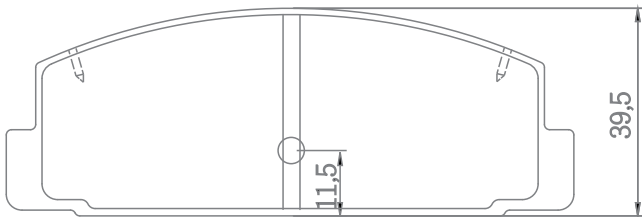

MD3027-10 | **R** 108 X 39,5 X 13 mm

MAKERS/ MAZDA

INDICATORS/

FMSI/ D482

EQUIVALENT/