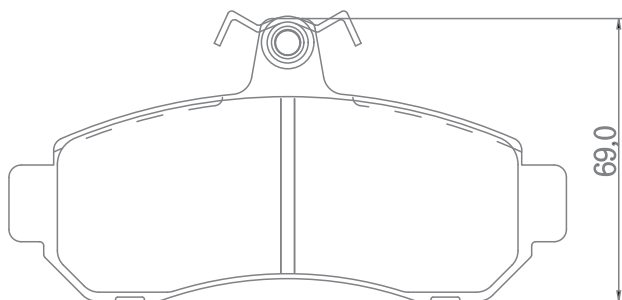

MAKERS/ **MITSUBISHI**

INDICATORS/

FMSI/ **D854**

EQUIVALENT/

MD80856 | **F** 146,4 X 51,6 X 17,5 mm