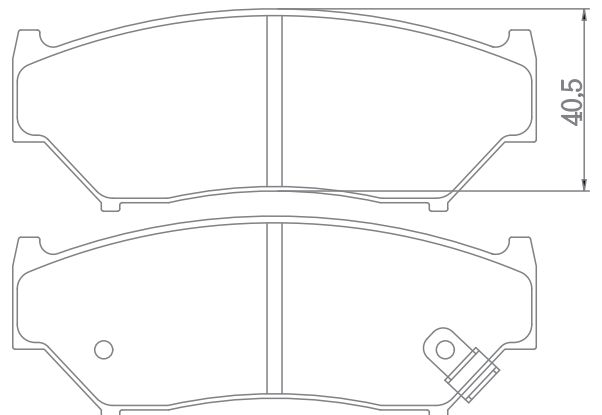

MD9015 **F** 109,7 X 37,4 X 14 mm

MAKERS/ SUZUKI	INDICATORS/
FMSI/	EQUIVALENT/

MD9016 **F** 105 X 52,5 X 15 mm

MAKERS/ SUZUKI	INDICATORS/
FMSI/	EQUIVALENT/

MD9019 **F** 116,5 X 40,5 X 15,5 mm

MAKERS/ CHEVROLET, SUZUKI	INDICATORS/ 2
FMSI/ D556, D807	EQUIVALENT/