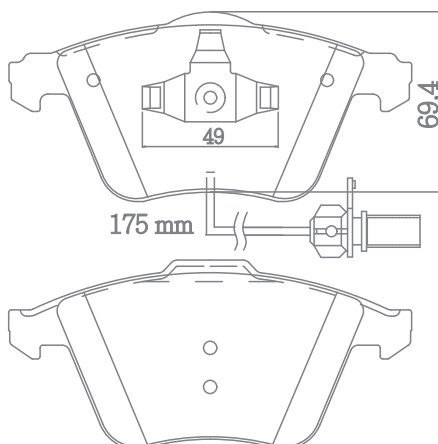

F 155,2 X 69,4 X 18,6 mm
155,2 X 69 X 17 mm

MAKERS/ VOLVO

INDICATORS/ 4

FMSI/ D979

EQUIVALENT/ MD3138

MD3153-40W

F 155,2 X 69,4 X 19,3 mm
155,2 X 69 X 19,3 mm

MAKERS/ AUDI