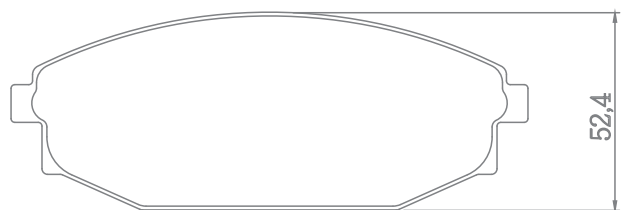

MD0502 | **F** 137 X 52,4 X 17 mm

MAKERS/ HYUNDAI	INDICATORS/
FMSI/	EQUIVALENT/

MD0503 | **F** 150,5 X 52 X 15,5 mm

MAKERS/ KIA	INDICATORS/ 4
FMSI/	EQUIVALENT/

MD0504 | **F** 167,5 X 44,2 X 16 mm

MAKERS/ GREAT WALL	INDICATORS/ 4
FMSI/	EQUIVALENT/