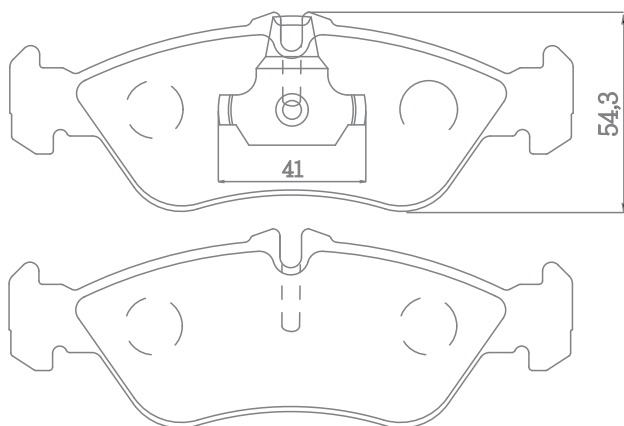

MD81006 | **R** 156,5 X 54,3 X 17,8 mm

MAKERS/ MERCEDES, VW	INDICATORS/ 2
FMSI/ D1006	EQUIVALENT/ MD81229

MD81011 | **F** 176 X 56,4 X 19,9 mm