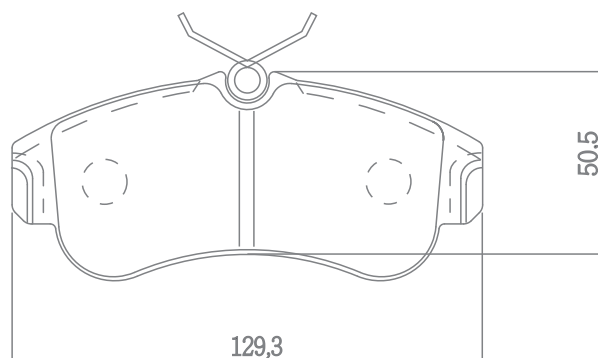

EQUIVALENT/ MD1131

MD1179 | **R** 73,3 X 50,3 X 16 mm

MAKERS/ NISSAN

INDICATORS/

FMSI/

EQUIVALENT/ MD1124, MD7053

MD1180 | **F** 129,3 X 50,5 X 16,5 mm

MAKERS/ NISSAN