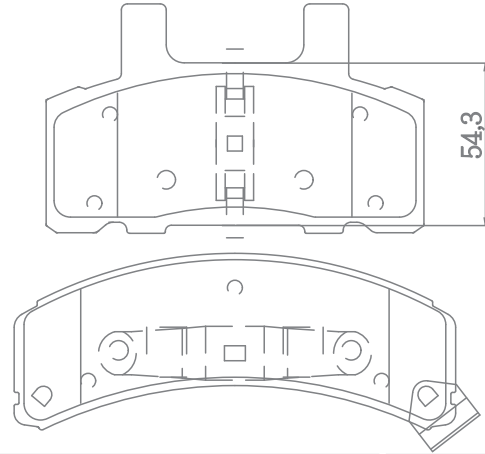

MAKERS/ CHEVROLET, GMC, HUMMER	INDICATORS/ 6
FMSI/ D784	EQUIVALENT/

MD80785 **FR** 177 X 49 X 18 mm

MAKERS/ CHEVROLET, GMC, HUMMER

INDICATORS/ 6

FMSI/ 785

EQUIVALENT/

MD80789 **F** 121,9 X 54,3 X 16,6 mm
147,3 X 44,2 X 15,7 mm