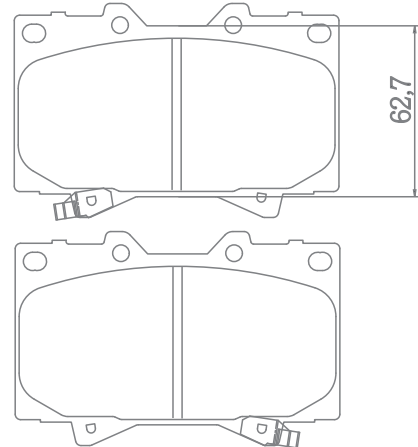

MD2177 | **F** 119,1 X 62,7 X 17,5 mm

MAKERS/ LEXUS, TOYOTA	INDICATORS/ 4
FMSI/ D772, D812	EQUIVALENT/