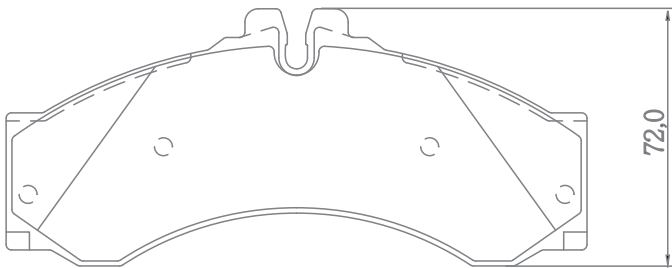

MD81136 | **FR** 164,2 X 72 X 19 mm

MAKERS/ BMW	INDICATORS/
FMSI/ D1136	EQUIVALENT/ MD80949