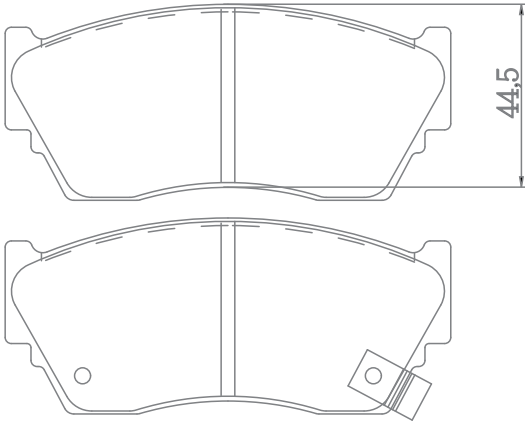

MD1215 | **F** 108,6 X 44,5 X 15,5 mm

MAKERS/ **NISSAN**

INDICATORS/ **2**

FMSI/

EQUIVALENT/ **MD1133, MD1158, MD1208**

MD1218 | **F** 166 X 58 X 19 mm