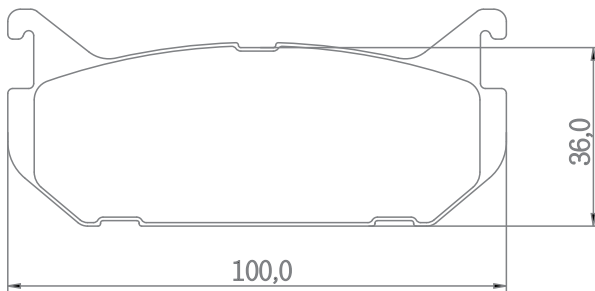

EQUIVALENT/ MD3044, MD3100

MD3082 | **F** 128 X 53,2 X 15,5 mm

MAKERS/ MAZDA

INDICATORS/

FMSI/

EQUIVALENT/

MD3083 | **R** 100 X 36 X 13,5 mm

MAKERS/ FORD, MAZDA