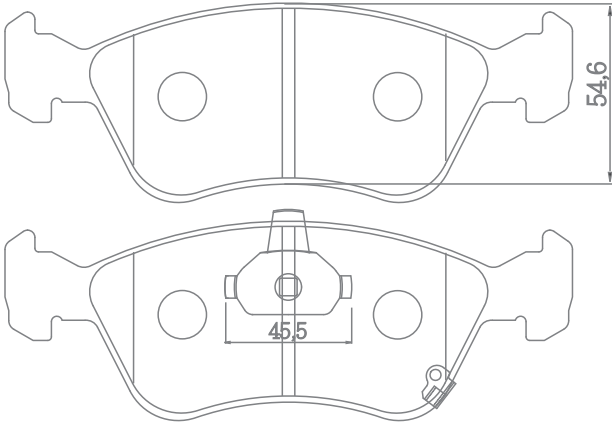

MD2167 | **F** 119,1 X 57,4 X 15 mm

MAKERS/ TOYOTA	INDICATORS/
FMSI/	EQUIVALENT/

MD2169 | **F** 116 X 49 X 18 mm

MAKERS/ TOYOTA	INDICATORS/
FMSI/	EQUIVALENT/ MD2155, MD2214, MD6033

MD2170 | **F** 156,5 X 54,6 X 17 mm