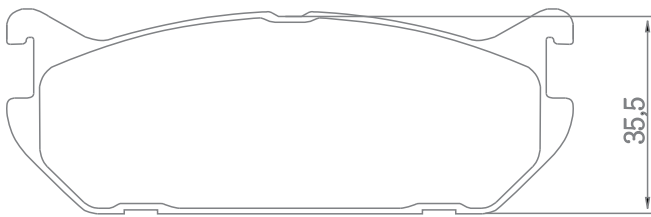

MD9010 **F** 103,5 X 41 X 15 mm

MAKERS/ SUZUKI	INDICATORS/ 2
FMSI/ D418	EQUIVALENT/

MD9013 **F** 108,6 X 39 X 14 mm

MAKERS/ SUZUKI	INDICATORS/
FMSI/	EQUIVALENT/

MD9014 **F** 102 X 35,5 X 14 mm

MAKERS/ SUZUKI	INDICATORS/
FMSI/	EQUIVALENT/