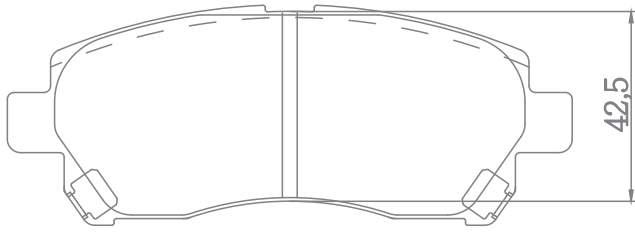

MD0044 | **F** 127 X 42,5 X 14 mm

MAKERS/ SUZUKI	INDICATORS/
FMSI/	EQUIVALENT/