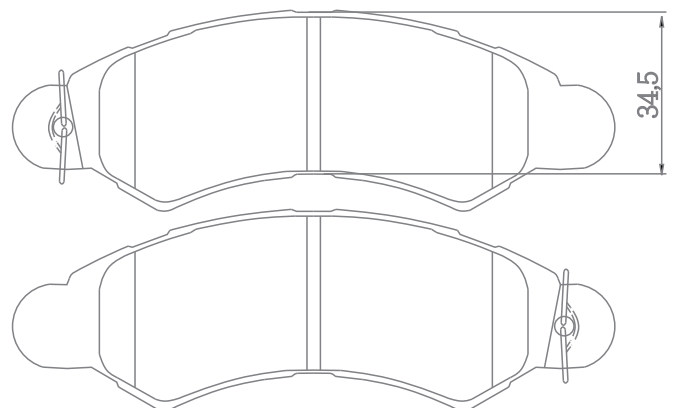

MD7051 | **F** 131,1 X 34,5 X 14,5 mm

MAKERS/ SUBARU	INDICATORS/ 8
FMSI/	EQUIVALENT/