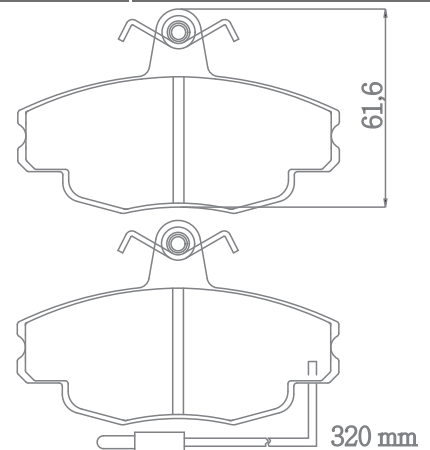

MD80292W | **F** 100 X 61,6 X 18 mm

MAKERS/ CITROEN

INDICATORS/ 4 + 2 wires

FMSI/ D292

EQUIVALENT/