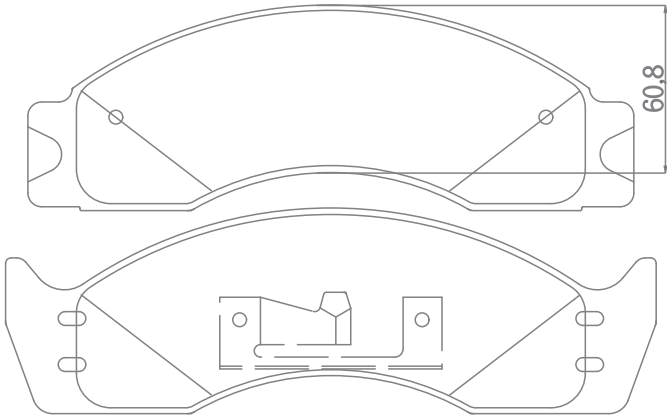

MD80396 | **R** 123,6 X 44,4 X 16,5 mm

MAKERS/ BMW	INDICATORS/ 2
FMSI/ D396	EQUIVALENT/ D692, D763, D1239

MD80398 | **R** 107,2 X 40,8 X 13 mm

MAKERS/ ISUZU	INDICATORS/ 2
FMSI/ D398	EQUIVALENT/

MD80411 | **FR** 220 X 60,8 X 20,5 mm
235,5 X 60,8 X 20,5 mm