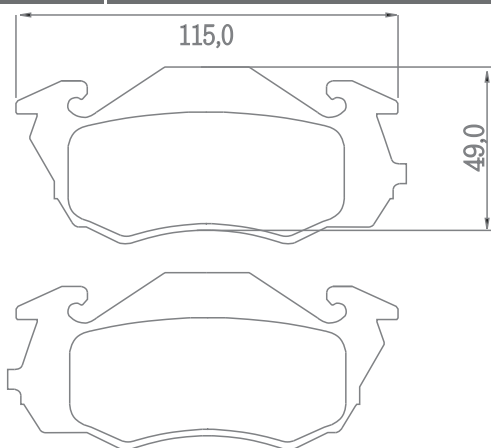

MD7026 | **F** 115 X 49 X 15 mm

MAKERS/ SUBARU

INDICATORS/

FMSI/

EQUIVALENT/

MD7028 | **F** 160,7 X 48,5 X 17 mm