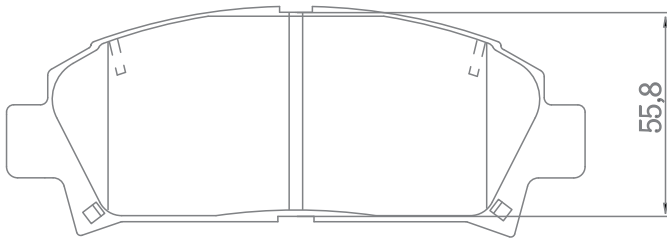

MD2145 | **F** 141 X 55,8 X 17,5 mm

MAKERS/ TOYOTA	INDICATORS/
FMSI/	EQUIVALENT/ MD2108