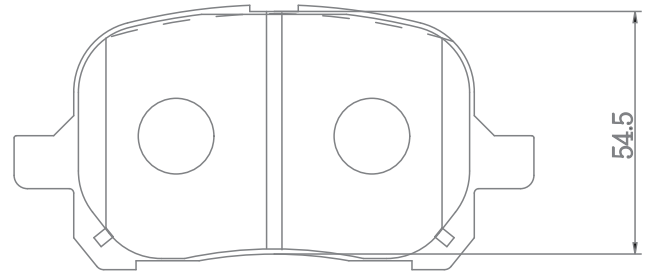

MD2166 | **F** 117 X 54,5 X 17 mm

MAKERS/ LEXUS, TOYOTA	INDICATORS/ 2
FMSI/ D707	EQUIVALENT/