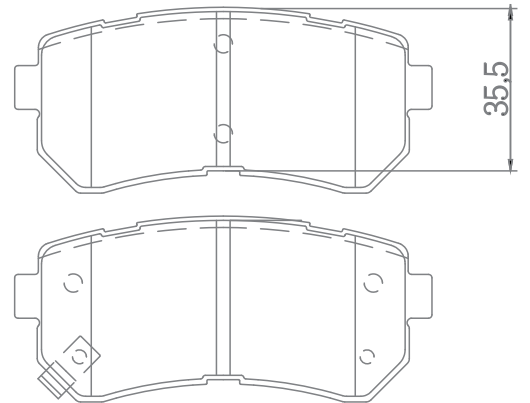

MD11188 **R** 131,2 X 47,3 X 16,5 mm

MAKERS/ PEUGEOT	INDICATORS/ 8 springs
FMSI/ D1499	EQUIVALENT/

MD11192 **F** 129 X 52 X 16,5 mm

MAKERS/ HYUNDAI, KIA	INDICATORS/ 2
FMSI/ D1156	EQUIVALENT/

MD11195 **R** 93 X 35,5 X 14,5 mm