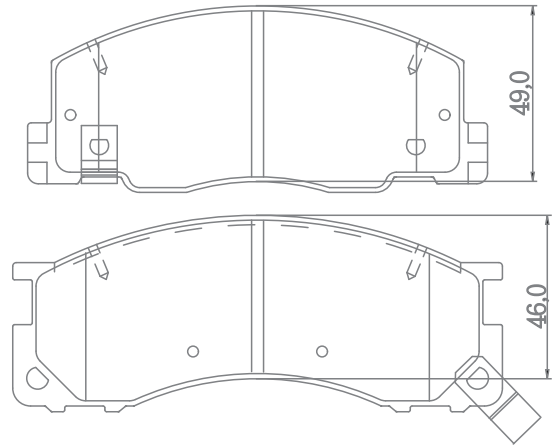

MD2160 **F** 119,4 X 66 X 17 mm
119,4 X 57 X 17 mm

MAKERS/ TOYOTA	INDICATORS/ 4
FMSI/	EQUIVALENT/ MD2082

MD2163 | **R** 116 X 35 X 17,5 mm

MAKERS/ TOYOTA	INDICATORS/
FMSI/	EQUIVALENT/

MD2164 | **F** 128,4 X 49 X 15,5 mm
136,9 X 46 X 15,5 mm