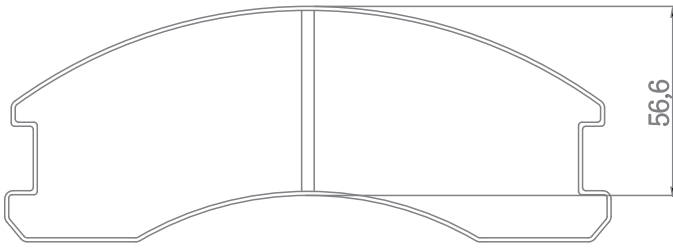

MD0509 | **F** 181,6 X 56,6 X 20 mm

MAKERS/ **FOTON TRUCK**

INDICATORS/

FMSI/

EQUIVALENT/