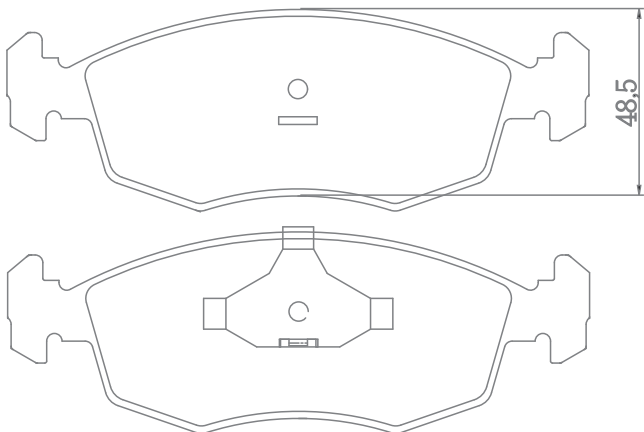

EQUIVALENT/ MD80809

MD80292W | **F** 100 X 61,6 X 18 mm

MAKERS/ CITROEN

INDICATORS/ 4 + 2 wires

FMSI/ D292

EQUIVALENT/

MD80298 | **F** 153 X 48,5 X 17,5 mm

MAKERS/ FORD	INDICATORS/ 2
FMSI/ D298	EQUIVALENT/