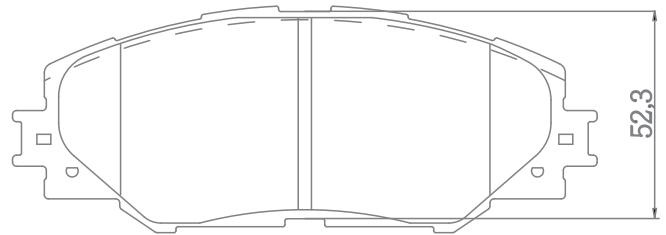

MD2265 | **F** 147,5 X 54,5 X 17,5 mm

MAKERS/ TOYOTA	INDICATORS/ 2
FMSI/	EQUIVALENT/

MD2266 | **F** 118,6 X 73,5 X 17 mm

MAKERS/ LEXUS, TOYOTA	INDICATORS/ 2
FMSI/ D1118	EQUIVALENT/

MD2268 | **F** 147 X 52 X 17 mm