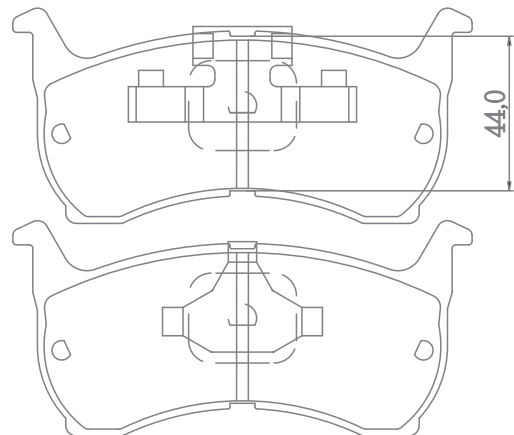

MD3016 | **F** 130 X 44 X 15 mm

MAKERS/ MAZDA	INDICATORS/ 4
FMSI/ D264	EQUIVALENT/