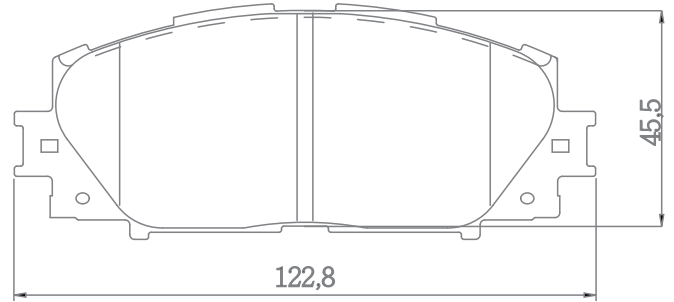

MAKERS/ LEXUS, TOYOTA

INDICATORS/

FMSI/ D1184

EQUIVALENT/

MD2253 | **F** 122,7 X 50 X 17 mm