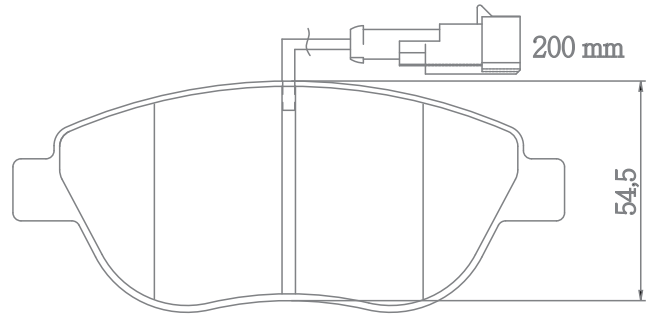

MD81541W | **F** 136,9 X 54,5 X 18 mm

MAKERS/ CITROEN, FIAT, PEUGEOT

INDICATORS/ 1 wire

FMSI/ D1541

EQUIVALENT/