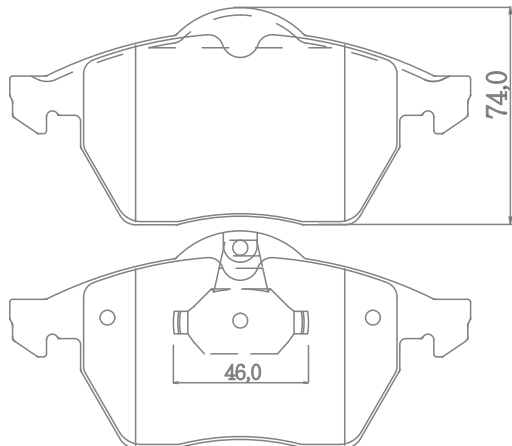

MD80730 | **F** 165 X 48,7 X 18 mm
165 X 42,3 X 16 mm

MAKERS/ CHRYSLER, DODGE, PLYMOUTH	INDICATORS/ 4
FMSI/ D730	EQUIVALENT/ MD80591, MD80642

MD80739 | **R** 63,6 X 63,1 X 14,8 mm

MAKERS/ SAAB	INDICATORS/ 2
FMSI/ D736	EQUIVALENT/ MD80840