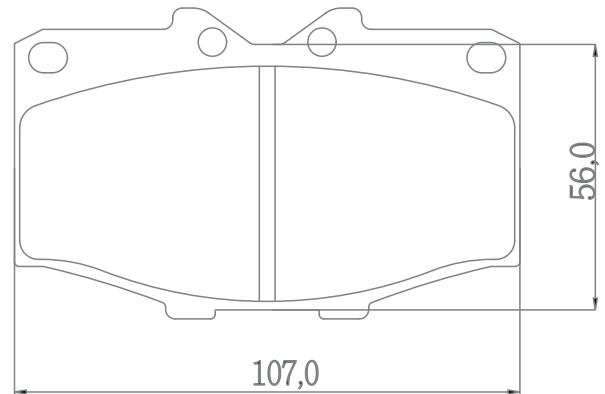

EQUIVALENT/

MD2018 | **F** 116 X 51 X 15 mm

MAKERS/ TOYOTA

INDICATORS/

FMSI/ D207

EQUIVALENT/

MD2020 | **F** 107 X 56 X 15,5 mm

MAKERS/ TOYOTA