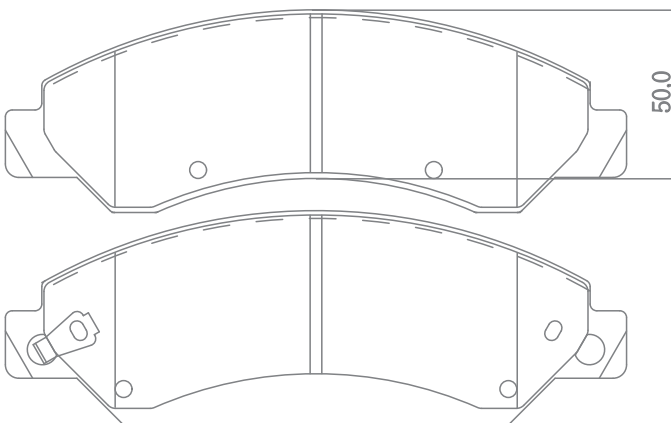

MD81092 | **F** 184 X 50 X 18 mm
184 X 63,8 X 18 mm

MAKERS/ CADILLAC, CHEVROLET, GMC	INDICATORS/ 2
FMSI/ D1092	EQUIVALENT/

MD81096 | **R** 188,5 X 47,5 X 19,8 mm