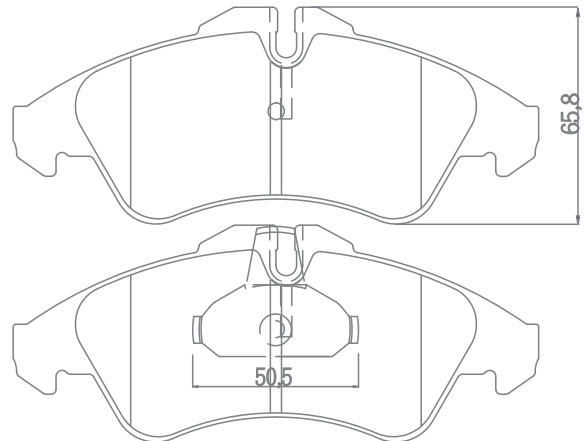

MD81177 | **F** 156,5 X 65,8 X 19,8 mm

MAKERS/ DODGE, MERCEDES	INDICATORS/ 2
FMSI/ D1177	EQUIVALENT/ MD80950