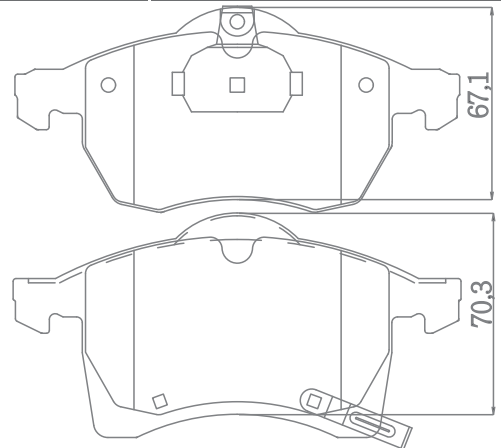

MD81141 | **F** 155 X 67,1 X 18 mm
156,5 X 70,3 X 18,9 mm

MAKERS/ OPEL, VAUXHALL	INDICATORS/ 4
FMSI/ D1141	EQUIVALENT/ MD81206