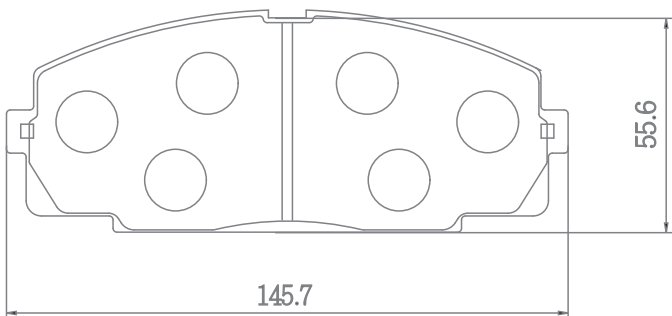

FMSI/ **D528, D657** EQUIVALENT/ **MD2043**

MD2102 | **F** 144,5 X 45 X 15,5 mm
144,5 X 53 X 15,5 mm

MAKERS/ **TOYOTA** INDICATORS/

FMSI/ EQUIVALENT/

MD2104 | **F** 145,7 X 55,6 X 15,5 mm

MAKERS/ **TOYOTA** INDICATORS/