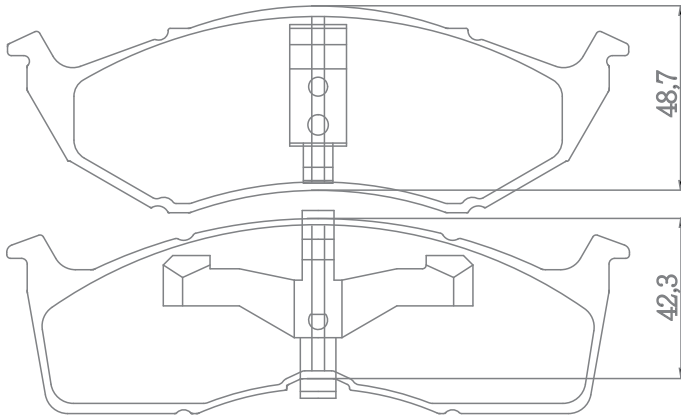

MD80642 | **F** 165 X 48,7 X 16 mm
165 X 42,3 X 16 mm

MAKERS/ CHRYSLER, DODGE, PLYMOUTH	INDICATORS/ 4
FMSI/ D642	EQUIVALENT/ MD80591, MD80730