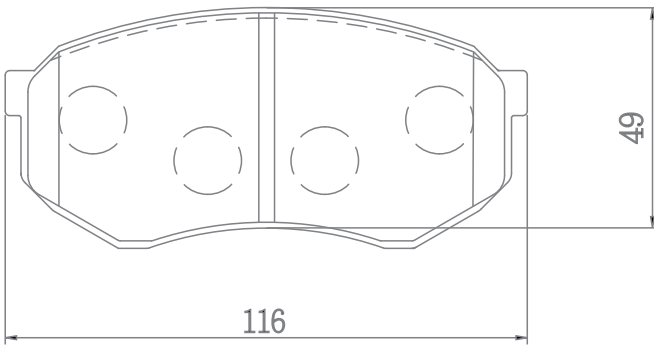

MD2212 | **F** 118,2 X 73,5 X 15,5 mm

MAKERS/ LEXUS, TOYOTA

INDICATORS/

FMSI/ D870

EQUIVALENT/

MD2213 | **R** 96,1 X 62 X 14,5 mm

MAKERS/ LEXUS, TOYOTA

INDICATORS/

FMSI/ D871

EQUIVALENT/

MD2214 | **F** 116 X 49 X 17.5 mm

MAKERS/ TOYOTA

INDICATORS/

FMSI/

EQUIVALENT/ MD2087, MD2155, MD3043

MD2215 | **F** 119,1 X 68,2 X 17 mm

MAKERS/ TOYOTA

INDICATORS/ 4

FMSI/ D799

EQUIVALENT/

MD2216 | **F** 117 X 48 X 16 mm

MAKERS/ TOYOTA

INDICATORS/

FMSI/ D741

EQUIVALENT/

MD2217 | **F** 123 X 54,5 X 16,5 mm

MAKERS/ TOYOTA

INDICATORS/ 2

FMSI/ D923

EQUIVALENT/