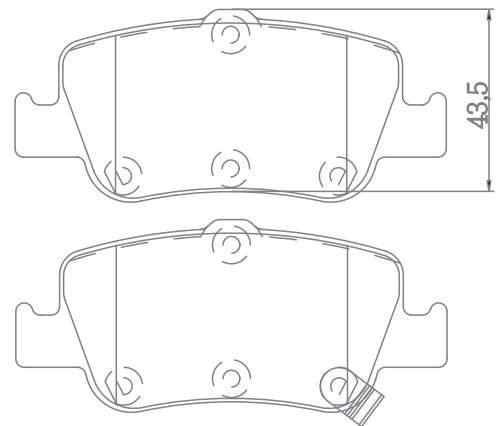

MD2289 **F** 150,8 X 53,2 X 18 mm
150,8 X 57,5 X 18 mm

MAKERS/ TOYOTA	INDICATORS/ 2
FMSI/	EQUIVALENT/

MD2299 **R** 102,2 X 43,5 X 15 mm

MAKERS/ TOYOTA	INDICATORS/ 2
FMSI/	EQUIVALENT/

MD2302 **R** 99,4 X 43,5 X 15,5 mm