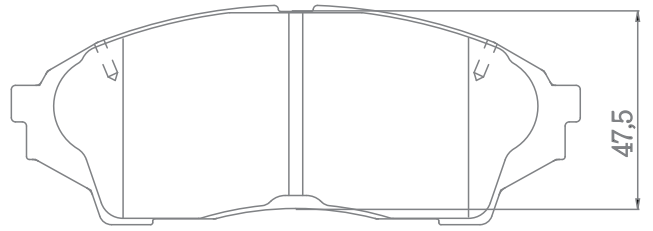

MD2186 | **F** 137 X 47,5 X 17 mm

MAKERS/ TOYOTA	INDICATORS/
FMSI/	EQUIVALENT/