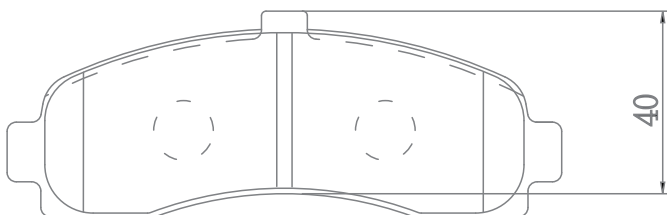

MD1186 | **R** 105,3 X 45 X 16,5 mm

MAKERS/ NISSAN	INDICATORS/ 2
FMSI/ D595	EQUIVALENT/ MD1148,MD1185

MD1188 | **F** 140 X 47 X 17 mm

MAKERS/ NISSAN	INDICATORS/ 2
FMSI/	EQUIVALENT/

MD1191 | **F** 120,9 X 40 X 15 mm