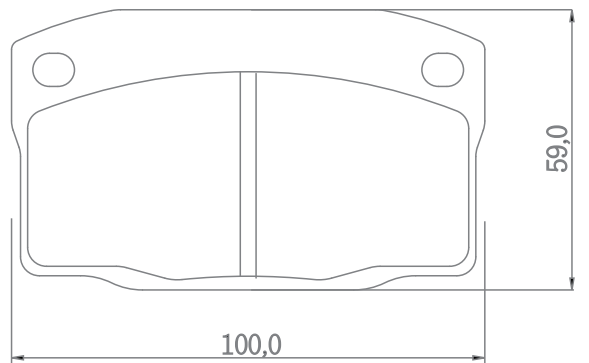

MD11029 | **F** 100 X 59 X 15,5 mm

MAKERS/ DAEWOO	INDICATORS/
FMSI/	EQUIVALENT/ MD80378