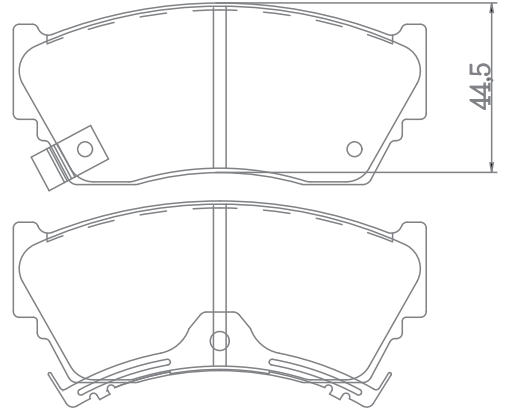

MD1208 | **F** 108,6 X 44,5 X 16,5 mm

MAKERS/ NISSAN	INDICATORS/ 4
FMSI/	EQUIVALENT/ MD1133, MD1158