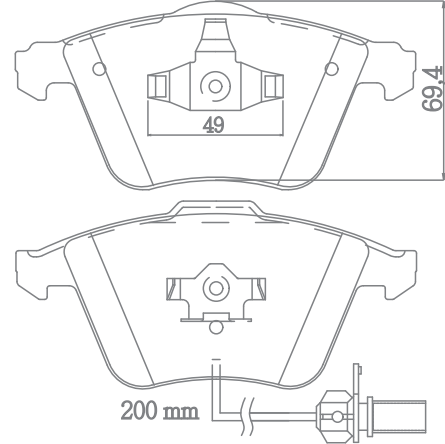

MD3153-10W

F 155,2 X 69,4 X 19,3 mm
155,2 X 69 X 19,3 mm

MAKERS/ AUDI, SAAB

INDICATORS/ 4 + 2 Wires

FMSI/ D915W, D1111

EQUIVALENT/ MD3138