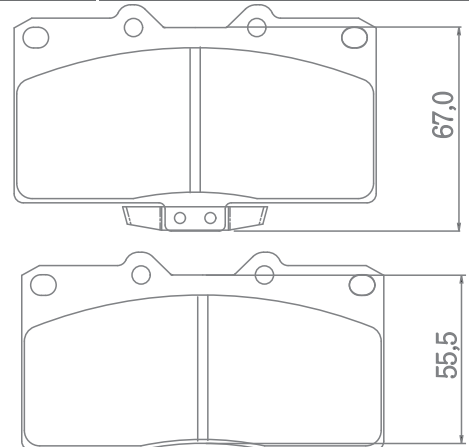

MAKERS/ MITSUBISHI

INDICATORS/ 2

FMSI/ D631

EQUIVALENT/

MD6075

F 119,2 X 67 X 15 mm
119,2 X 55,5 X 15 mm

MAKERS/ DODGE, MITSUBISHI

INDICATORS/ 2