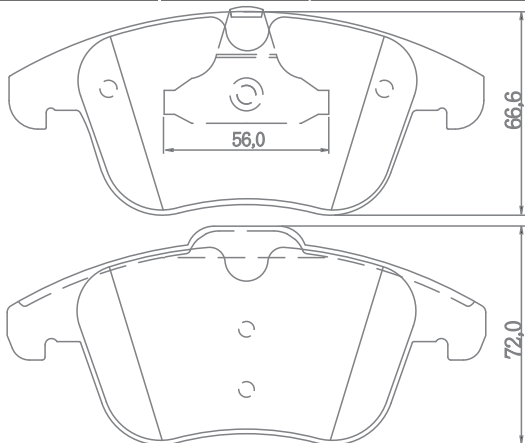

MAKERS/ **HYUNDAI, KIA** INDICATORS/ **2**
FMSI/ **D1295** EQUIVALENT/

MD81306 | **F** 155 X 66,6 X 19 mm
156,3 X 72 X 18 mm

MAKERS/ **FORD, LAND ROVER, VOLVO** INDICATORS/ **2**
FMSI/ **D1306** EQUIVALENT/ **MD81241**

MD81308 | **F** 131,6 X 53 X 16,9 mm
131,6 X 65 X 16,9 mm