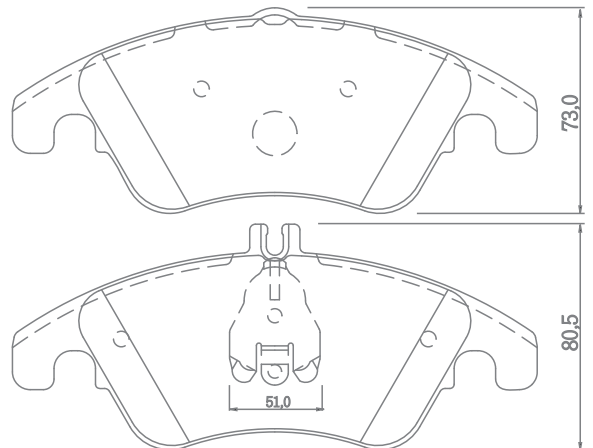

MD81342 | **F** 188 X 73,0 X 18,5 mm
188 X 80,5 X 18,5 mm

MAKERS/ MERCEDES

INDICATORS/ 2

FMSI/ D1352

EQUIVALENT/