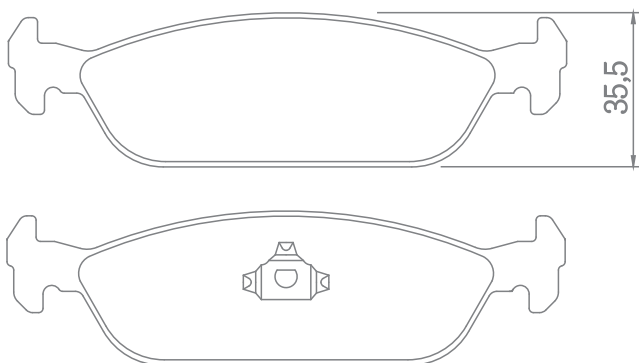

FMSI/

EQUIVALENT/

MD0005 | **F** 124 X 41 X 14 mm

MAKERS/ DAIHATSU

INDICATORS/

FMSI/

EQUIVALENT/

MD0006 | **R** 128,6 X 35,5 X 13,5 mm