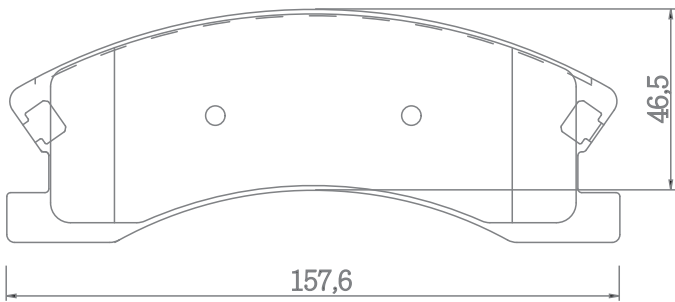

MD80940 | **R** 123,2 X 43,6 X 15,5 mm

MAKERS/ MINI

INDICATORS/ 2 shims

FMSI/ D940

EQUIVALENT/ MD80940

MD80945 | **F** 157,6 X 46,5 X 18,4 mm

MAKERS/ JEEP	INDICATORS/
FMSI/ D945	EQUIVALENT/

MD80946 | **F** 156,5 X 51 X 19,3 mm