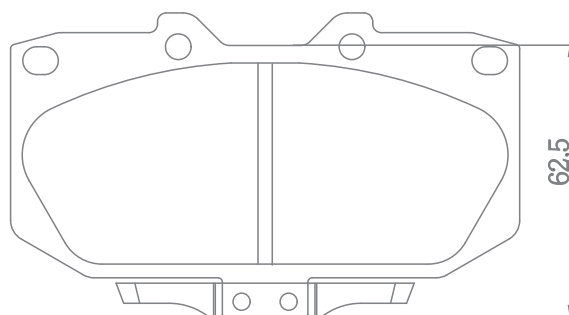

MD1199 | **F** 119,2 X 62,5 X 14,5 mm

MAKERS/ NISSAN	INDICATORS/ 4
FMSI/ D647	EQUIVALENT/ MD7037