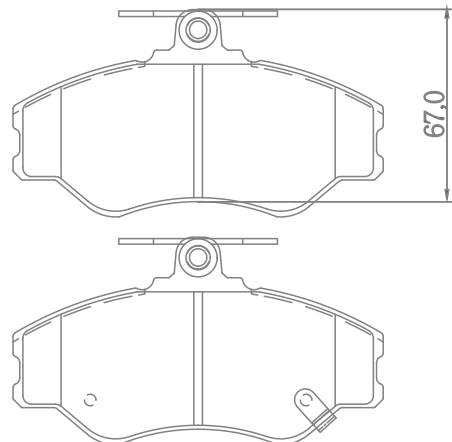

MAKERS/ **HYUNDAI**

INDICATORS/ **6**

FMSI/ **D1137**

EQUIVALENT/