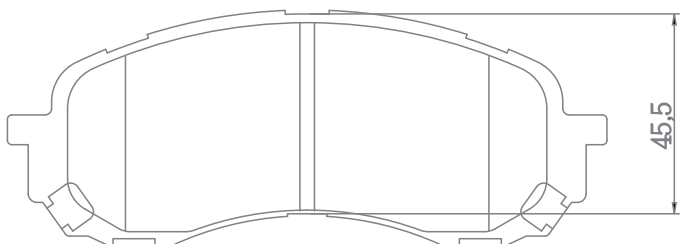

MD7053 | **R** 73,3 X 50,3 X 15,5 mm

MAKERS/ SUBARU	INDICATORS/ 2
FMSI/	EQUIVALENT/ MD1124, MD1179

MD7055 | **F** 137 X 52,5 X 16,5 mm

MAKERS/ SUBARU	INDICATORS/ 2
FMSI/ D929	EQUIVALENT/

MD7058 | **F** 137 X 45,5 X 16,5 mm