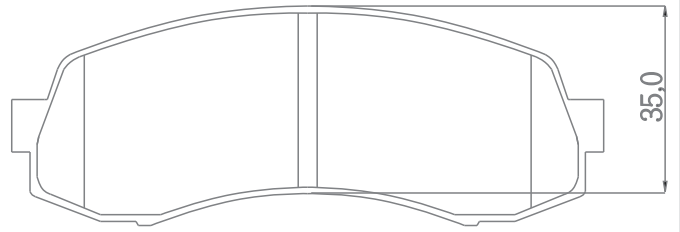

INDICATORS/

FMSI/

EQUIVALENT/ **MD6012, MD6046**
MD6038 | **F** 111,5 X 35 X 14,5 mm
MAKERS/ **MITSUBISHI**

INDICATORS/

FMSI/

EQUIVALENT/

MD6039 | **F** 149,8 X 47,5 X 16 mm
MAKERS/ **CITROEN, DODGE, MITSUBISHI**INDICATORS/ **2**FMSI/ **D530, D723**