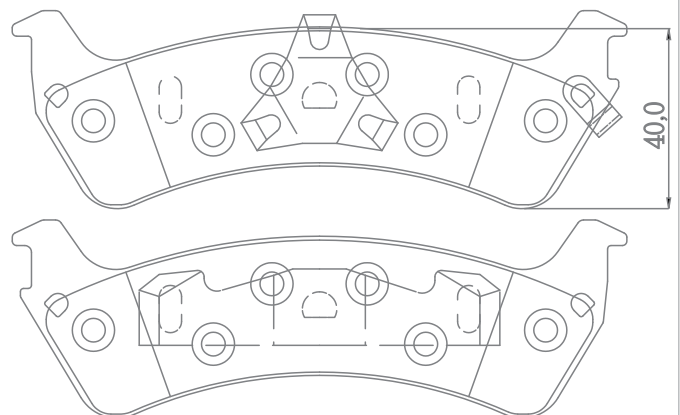

MD80667 | **R** 140,2 X 40 X 14,5 mm

MAKERS/ FORD, MERCURY	INDICATORS/ 6
FMSI/ D667	EQUIVALENT/