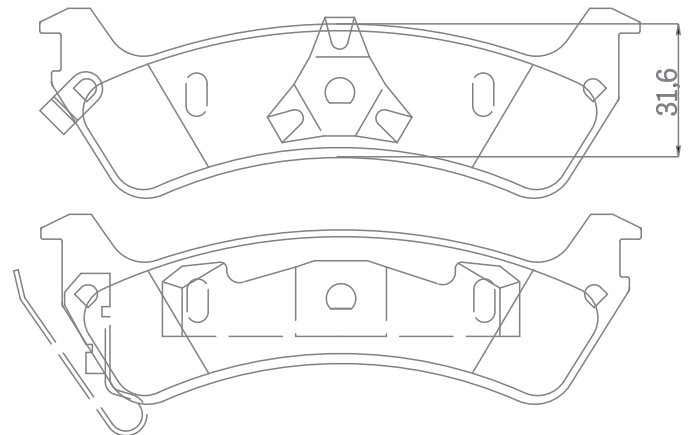

MD80713 | **R** 143,2 X 31,6 X 15 mm

MAKERS/ JEEP	INDICATORS/ 8
FMSI/ D666, D713	EQUIVALENT/