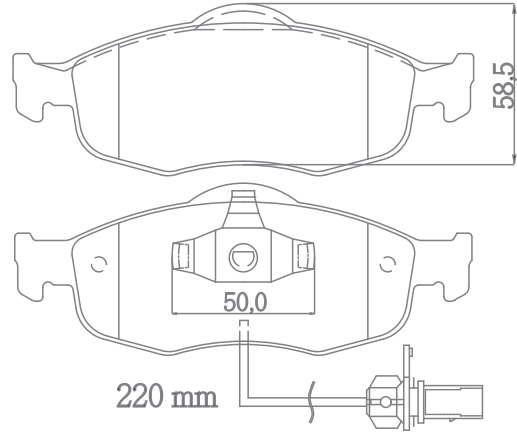

EQUIVALENT/ MD3138

MD3302
F 156,5 X 58,5 X 18 mm
 155,2 X 58,5 X 18 mm

MAKERS/ FORD

INDICATORS/ 2

FMSI/ D648

EQUIVALENT/

MD3302W
F 156,5 X 58,5 X 18 mm
 155,2 X 58,5 X 18 mm

MAKERS/ FORD