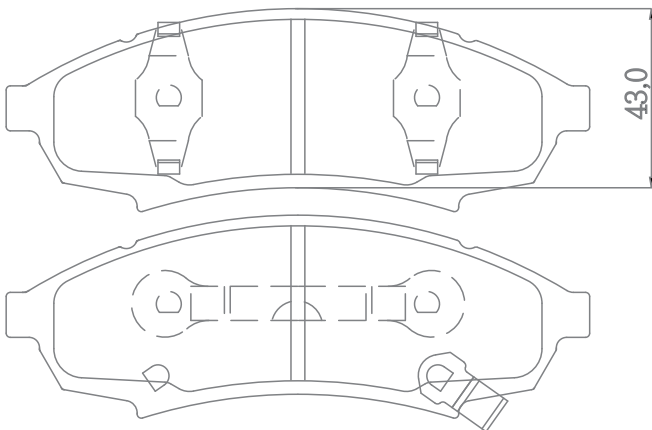

MD80376 | **F** 140,2 X 43 X 17,3 mm

MAKERS/ BUICK, CHEVROLET, PONTIAC

INDICATORS/ 8

FMSI/ D376

EQUIVALENT/