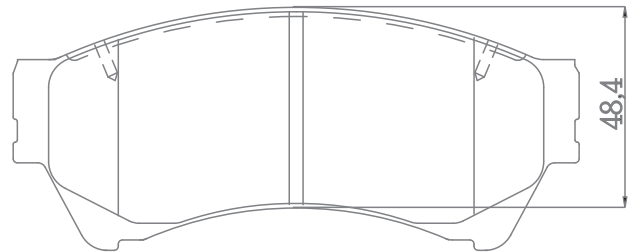

EQUIVALENT/ MD0051

MD3146 | **F** 136,7 X 48,4 X 16,5 mm

MAKERS/ MAZDA

INDICATORS/ 2

FMSI/ D1192

EQUIVALENT/

MD3146-10 | **F** 136,7 X 48,4 X 17,5 mm

MAKERS/ FORD, LINCOLN, MAZDA, MERCURY