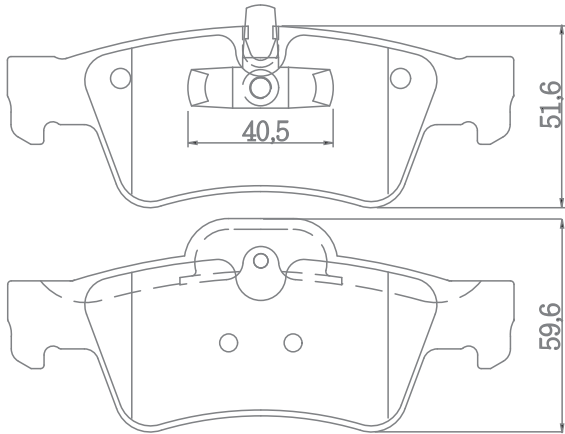

MD81122 | **R** 140,3 X 51,6 X 16,8 mm
141,4 X 59,6 X 16,8 mm

MAKERS/ MERCEDES	INDICATORS/ 2
FMSI/ D1122	EQUIVALENT/