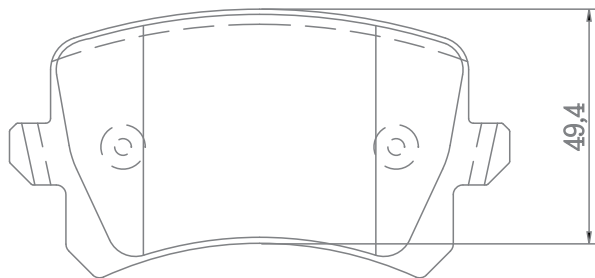

MD81348 | **R** 105,3 X 49,4 X 16 mm

MAKERS/ VW	INDICATORS/
FMSI/ D1348	EQUIVALENT/ MD81108