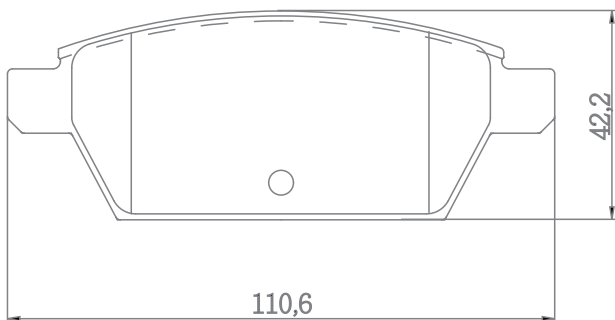

MD3141 | **R** 110,6 X 42,2 X 14 mm

MAKERS/ FORD, LINCOLN, MAZDA, MERCURY	INDICATORS/
FMSI/ D1161	EQUIVALENT/