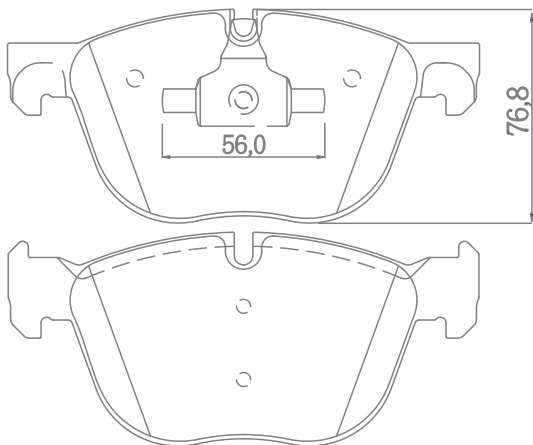

MD81294 | **F** 171,3 X 76,8 X 18,7 mm
170,3 X 76,8 X 19,2 mm

MAKERS/ **BMW** INDICATORS/ **2**
FMSI/ **D1294** EQUIVALENT/

MD81295 | **F** 137,8 X 55,5 X 16 mm