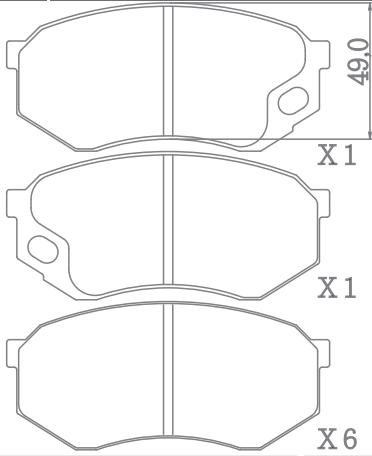

MD6062 | **F** 116 X 49 X 17,5 mm

MAKERS/ MITSUBISHI	INDICATORS/ *8 PCS
FMSI/ D735	EQUIVALENT/