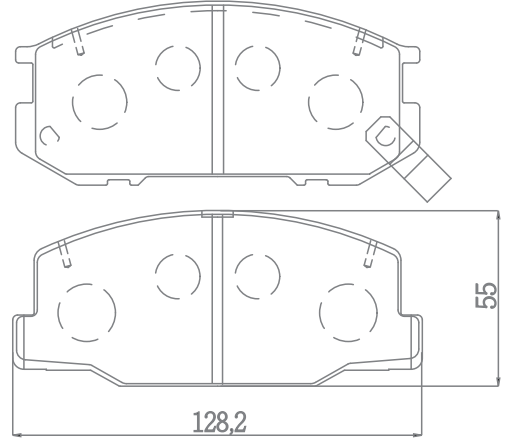

MD2142 | **F** 127 X 55 X 15,5 mm
128,2 X 55 X 15,5 mm

MAKERS/ TOYOTA	INDICATORS/ 2
FMSI/ D616	EQUIVALENT/ MD2055, MD2075