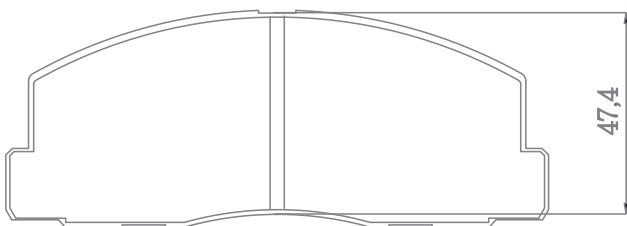

EQUIVALENT/ MD6030, MD6060

MD6016 | **F** 140,2 X 51 X 18 mm

MAKERS/ MITSUBISHI

INDICATORS/

FMSI/

EQUIVALENT/ MD6027

MD6017 | **F** 127,9 X 47,4 X 15,5 mm

MAKERS/ DODGE, MITSUBISHI