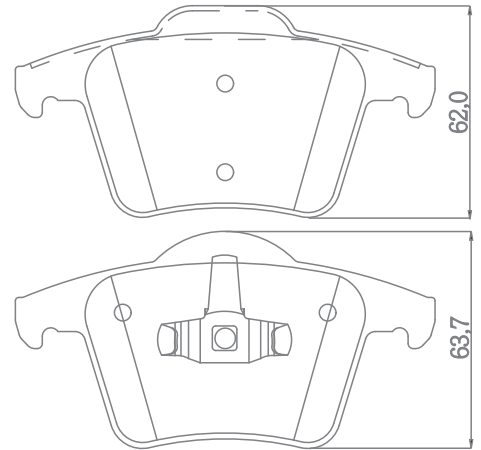

MD80980 | **R** 123,2 X 62 X 17,5 mm
123,2 X 63,7 X 17,5 mm

MAKERS/ VOLVO   INDICATORS/ 2
FMSI/ D980   EQUIVALENT/