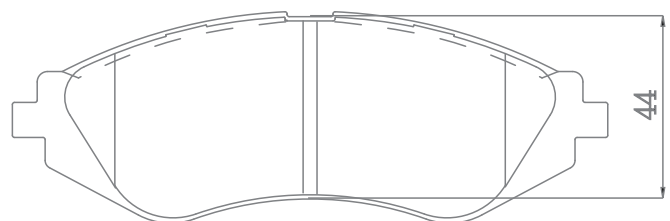

MD11125 | **F** 143 X 44 X 16,5 mm

MAKERS/ DAEWOO	INDICATORS/
FMSI/ D902	EQUIVALENT/ MD11124