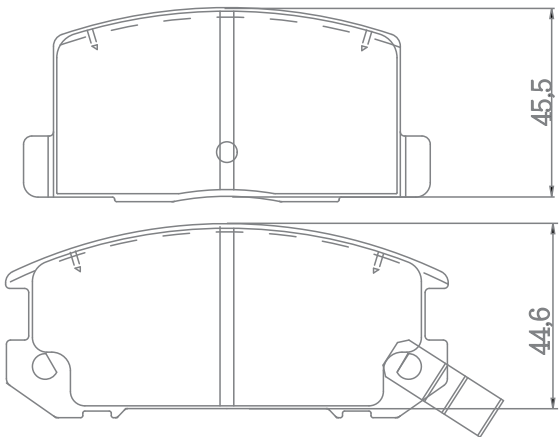

MAKERS/ **TOYOTA** INDICATORS/

FMSI/ EQUIVALENT/

MD2094 | **F** 119,4 X 60 X 15 mm

MAKERS/ **TOYOTA** INDICATORS/ **4**

FMSI/ **D502** EQUIVALENT/

MD2099 | **F** 98,7 X 45,5 X 16 mm
106,7 X 44,6 X 15,5 mm

MAKERS/ **TOYOTA** INDICATORS/ **2**