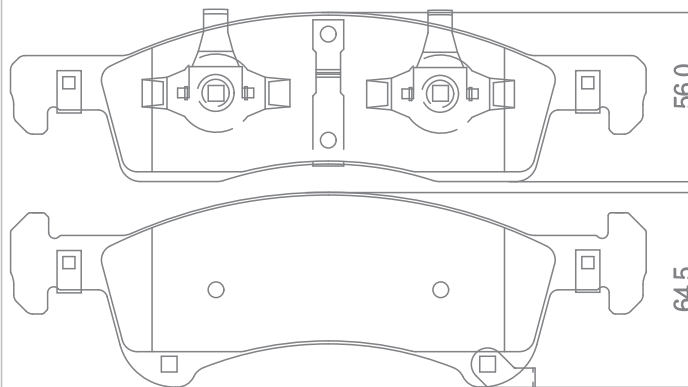

EQUIVALENT/

MD80931 | **F** 185 X 61,7 X 16,6 mm

MAKERS/ FORD, LINCOLN, MERCURY

INDICATORS/

FMSI/ D931

EQUIVALENT/

MD80934 | **F** 210,4 X 56 X 21 mm
210,4 X 64,5 X 21 mm

MAKERS/ FORD, LINCOLN