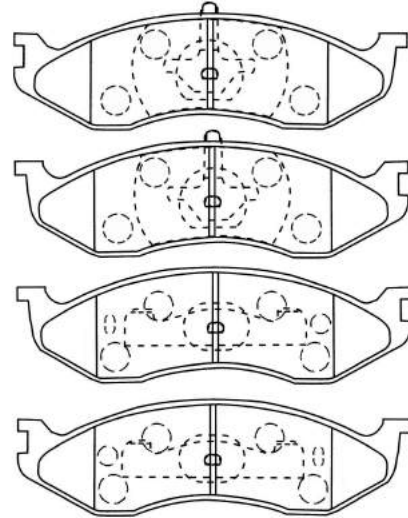

L:88.3 W:72.4 T:15

HP8026

JEEP

L:177 W:54 T:16.5

HP8024

MERCEDES BENZ