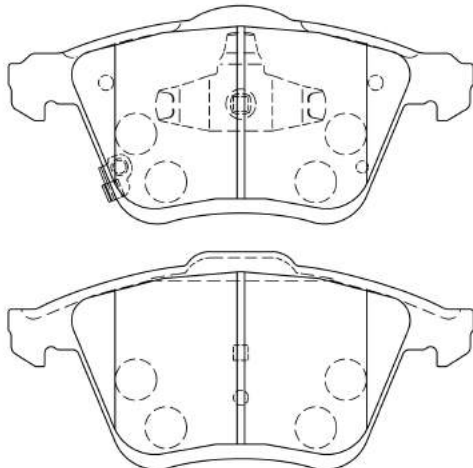

DISC BRAKE PAD

MAZDA NO.13

HP376

L:125.6 W:48.2 T:15

HP377

L:110.6 W:46 T:16.5

HP375

L:155.1 W:72.8 T:17.8
L:155.2 W:72.7 T:17.8