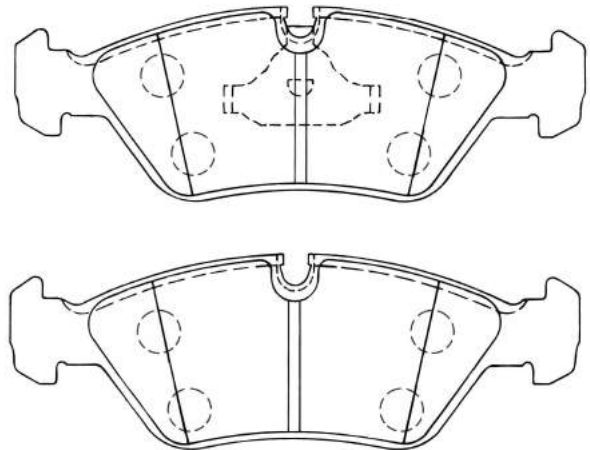

L:123.1 W:44.5 T:16.2

HP835

PORSCHE
BMW