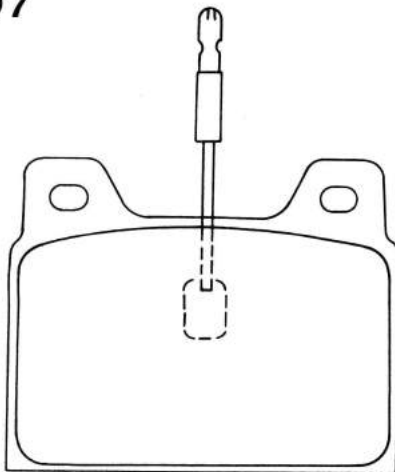

DISC BRAKE PAD

OTHER NO.2

HP806

PEUGEOT

L:78.3 W:64.3 T:17

HP807

PEUGEOT

L:68 W:55 T:16