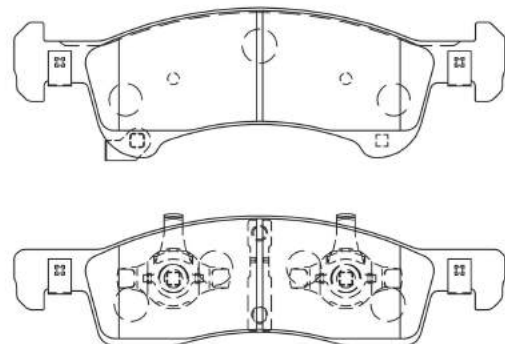

L:210.4 W:64.4 T:21
L:210.4 W:55.9 T:21

HP8106

KIA