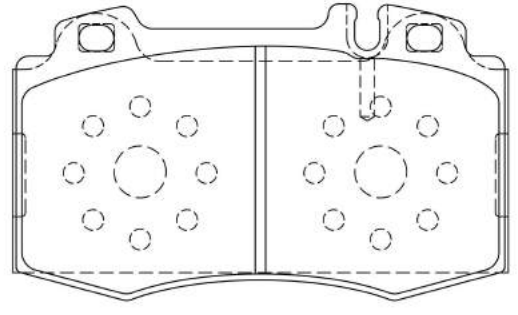

L:129 W:69 T:17.3

HP8157

MERCEDES BENZ