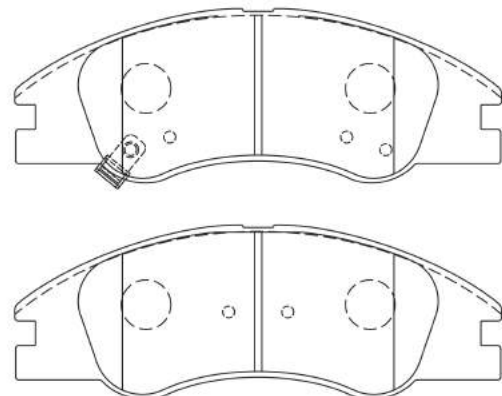

L:165 W:59 T:17