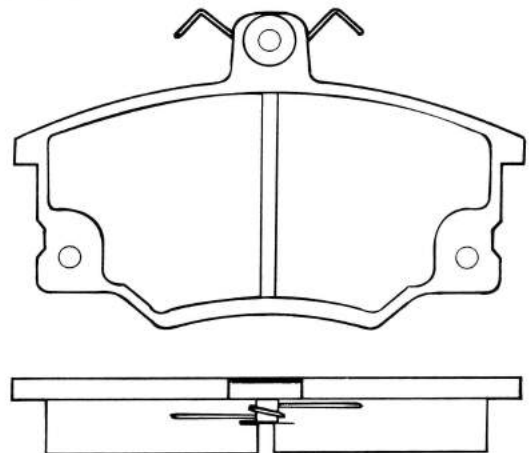

L:68 W:55 T:16

HP810

FIAT