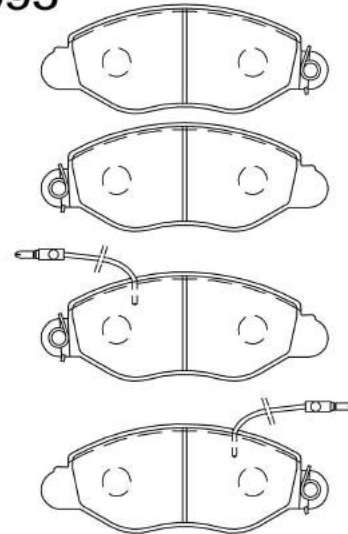

DISC BRAKE PAD

OTHER NO. 33

HP8092

VOLKSWAGEN

L:156.5 W:74 T:19.2

HP8095

FORD

L:168.5 W:64.1 T:17.5