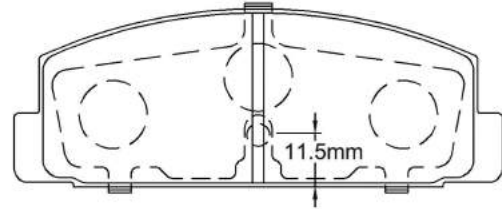

DISC BRAKE PAD

MAZDA NO.11

L:155.1 W:62.3 T:17.2
L:156.4 W:67 T:17.2

HP364

L:107.7 W:39.3 T:13.1

L:123 W:51.9 T:16

L:131.4 W:51.8 T:15
L:131.4 W:51.8 T:14.5

HP363

L:107.7 W:39.3 T:13.1

L:102 W:42.8 T:12