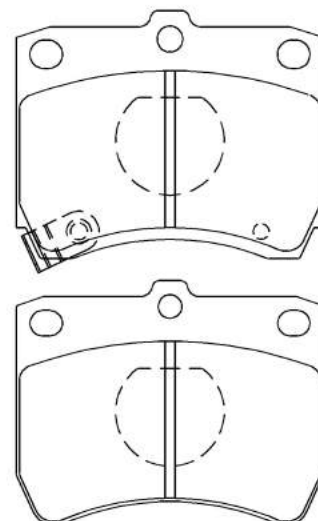

L:133 W:52 T:15.5

HP323