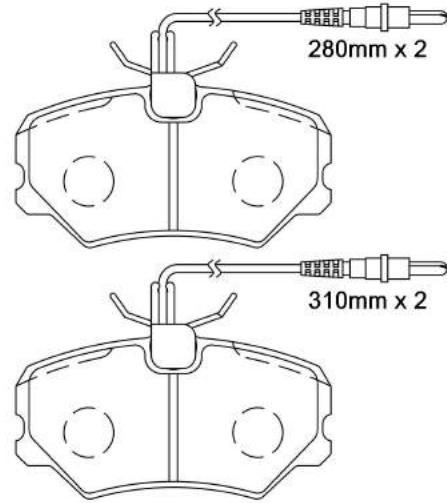

L:131.5 W:60 T:16.8

HP8101

PEUGEOT