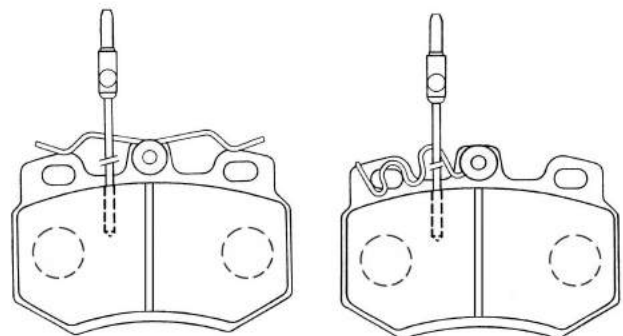

L:119.2 W:69.5 T:16

HP861

PEUGEOT

L:90 W:63 T:17

DISC BRAKE PAD

OTHER NO.12

HP862

G.M.H
HOLDEN