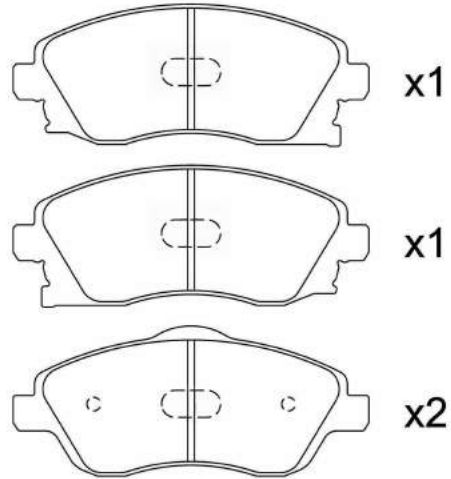

L:150.3 W:66.2 T:18.5
L:151.4 W:60 T:18.5

HP8084

OPEL