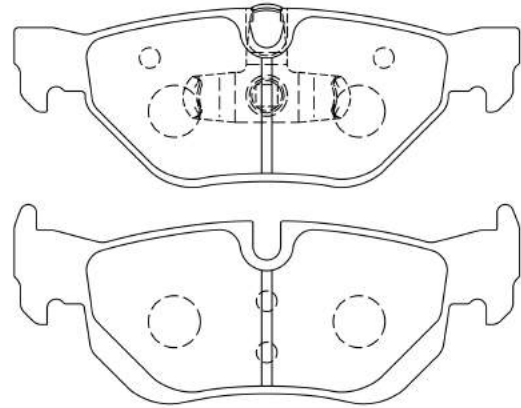

L:123 W:43.6 T:16.4
L:123 W:48.5 T:16.4

HP8159

FORD