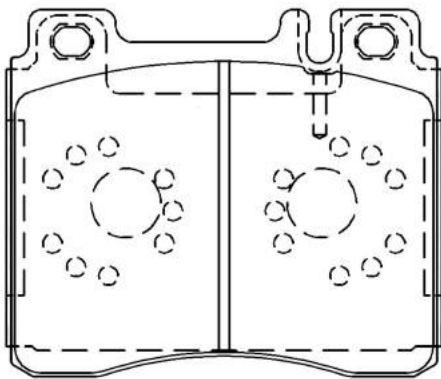

DISC BRAKE PAD

OTHER NO.22

HP8023

LAND ROVER

L:88.3 W:72.4 T:15

HP8026

JEEP

L:177 W:54 T:16.5

HP8024

MERCEDES BENZ

L:97.8 W:84.5 T:17.8

HP8027

MERCEDES BENZ

L:61.5 W:69.6 T:14.7

HP8025

LAND ROVER

L:88.6 W:72.1 T:15

HP8028

ASIA MOTORS ROCSTA

L:154.2 W:63.5 T:15.5