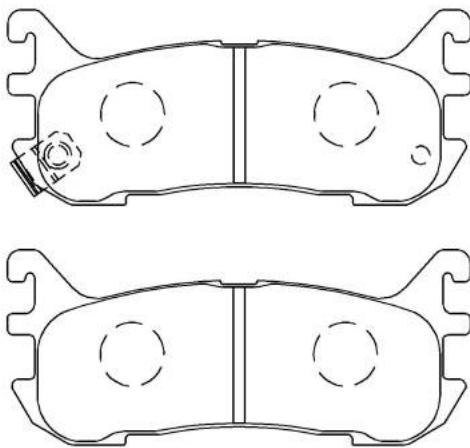

L:128.1 W:45.2 T:14

HP337

L:102 W:43 T:12.5

HP340