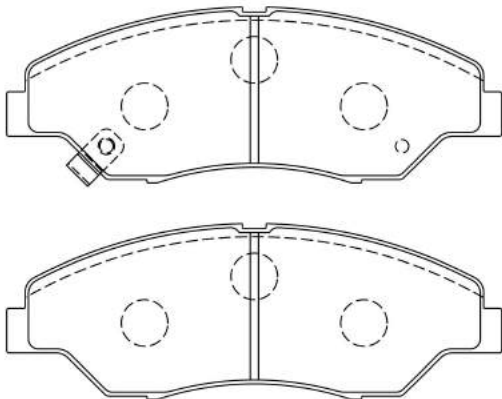

L:100 W:59 T:15.5

HP8069

KIA