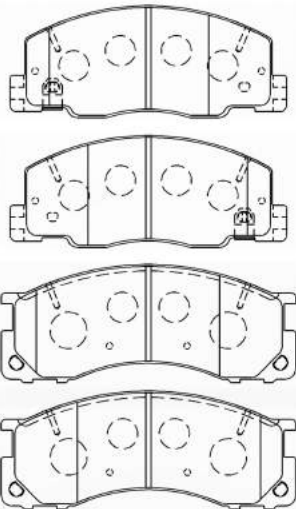

DISC BRAKE PAD

TOYOTA NO. 19

L:119 W:68 T:17

L:128.2 W:51.9 T:15.5
L:136.7 W:54.9 T:15.5

HP2011

L:128.2 W:51.9 T:15.5
L:136.7 W:54.9 T:15.5

L:114.6 W:59.3 T:17

L:128.2 W:51.9 T:15.5
L:136.7 W:54.9 T:15.5

L:134.5 W:77 T:16.5