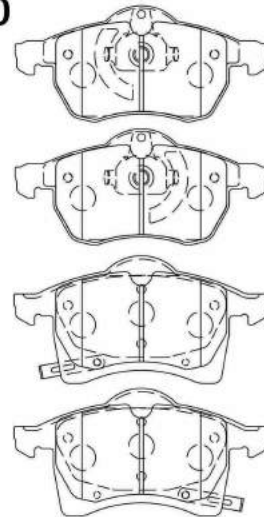

L:119.3 W:69.5 T:15.3

HP8090

OPEL

L:155.1 W:71.5 T:19.2
L:156.4 W:78.5 T:19.2

HP8088

CHRYSLER