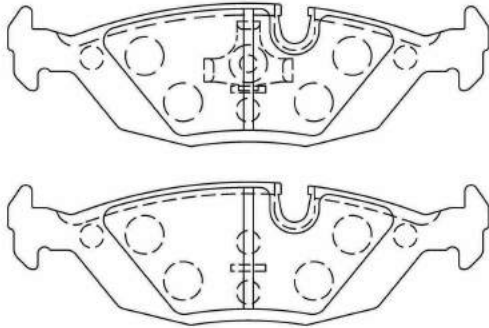

L:87 W:47 T:16

HP8085

HYUNDAI

L:98.6 W:41 T:15

DISC BRAKE PAD

OTHER NO. 32

HP8086

VOLVO