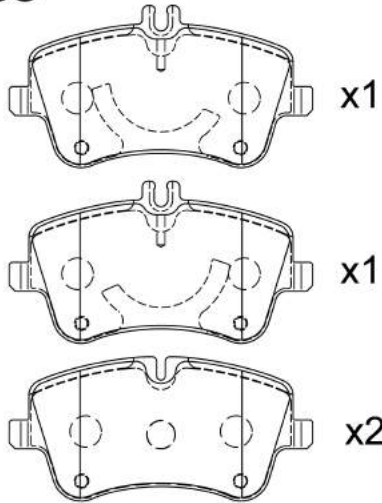

DISC BRAKE PAD

OTHER NO. 44

HP8158

MERCEDES BENZ

L:131 W:70 T:18.8
L:131 W:62.2 T:18.8

HP8161

BMW