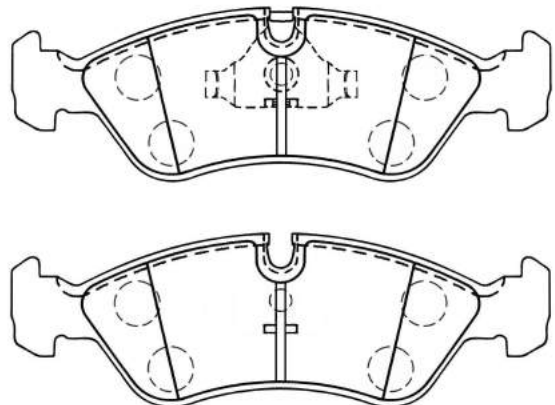

L:98.3 W:60.7 T:16

HP851

OPEL