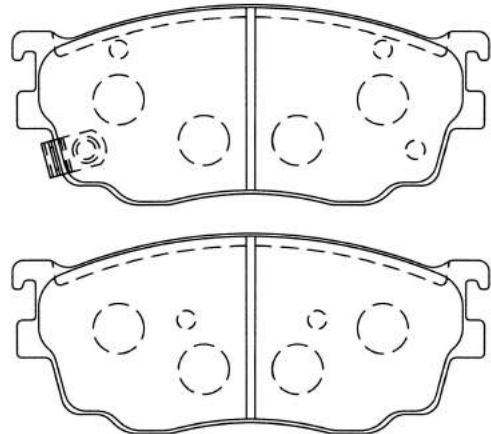

L:128.1 W:45.2 T:14

HP353