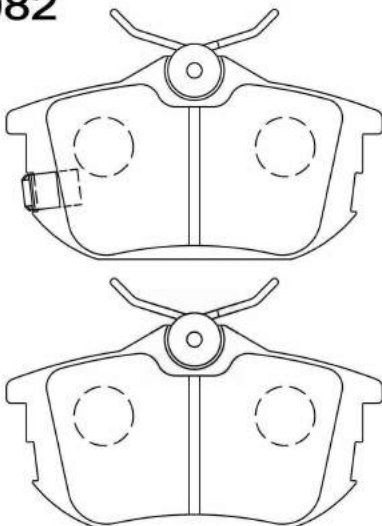

L:131.4 W:52.5 T:16
L:131.4 W:55.5 T:16

HP8082

VOLVO

L:87 W:47 T:16

HP8085

HYUNDAI