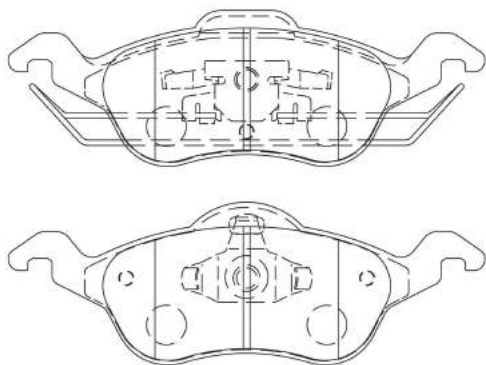

L:178 W:58.4 T:18.2
L:178 W:60.8 T:18.2

HP8097

FORD

L:151.3 W:52.6 T:17.8

DISC BRAKE PAD

OTHER NO. 34

HP8098

HYUNDAI