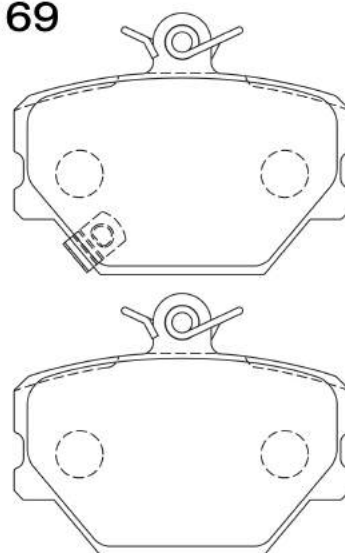

L:172.4 W:65.3 T:17.8

HP8169

BMW