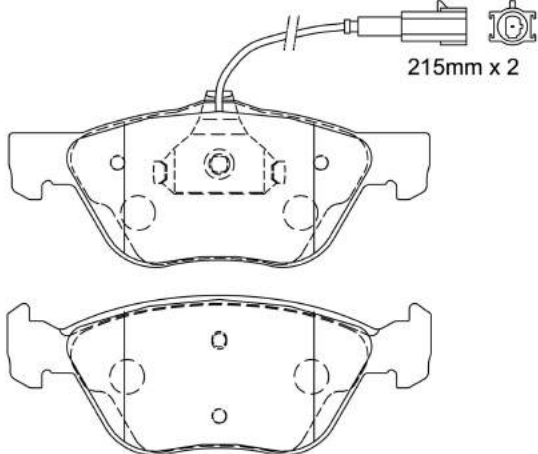

L:156.3 W:76 T:19.5
L:155 W:69.8 T:19.5

HP8183

ALFA ROMEO
FIAT
LANCIA

L:155.2 W:61.6 T:17.8
L:156.3 W:59 T:17.8

HP8186

VOLKSWAGEN