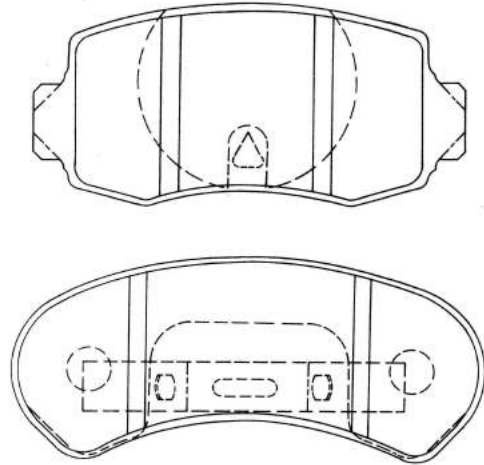

L:139.2 W:55 T:13.3
L:139.2 W:60.5 T:13.3

DISC BRAKE PAD

OTHER NO.5

HP824

FORD

L:136 W:68.7 T:14.6

HP827

FORD