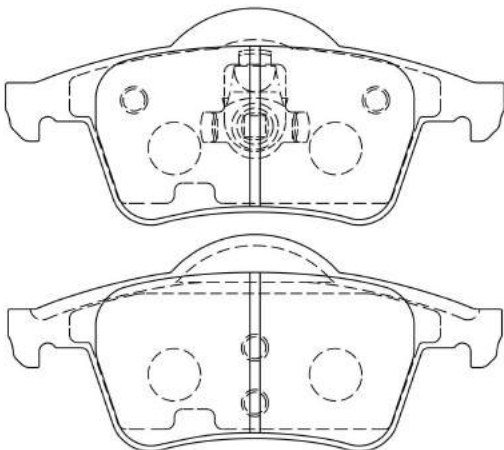

L:119.2 W:69.6 T:19

HP8142

VOLVO

L:123.7 W:53.8 T:16.2
L:122.5 W:53.8 T:16.2

HP8145

SEAT