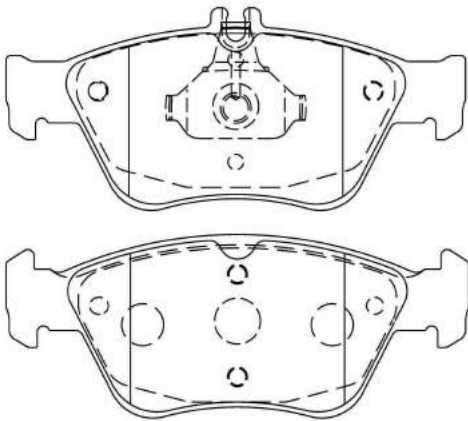

DISC BRAKE PAD

OTHER NO. 31

HP8080

RENAULT

L:128.9 W:55.5 T:17.3

HP8083

HOLDEN

L:104.8 W:42.7 T:15

HP8081

MERCEDES BENZ

L:150.3 W:66.2 T:18.5
L:151.4 W:60 T:18.5

HP8084

OPEL

L:131.4 W:52.5 T:16
L:131.4 W:55.5 T:16

HP8082

VOLVO

L:87 W:47 T:16

HP8085

HYUNDAI

L:98.6 W:41 T:15