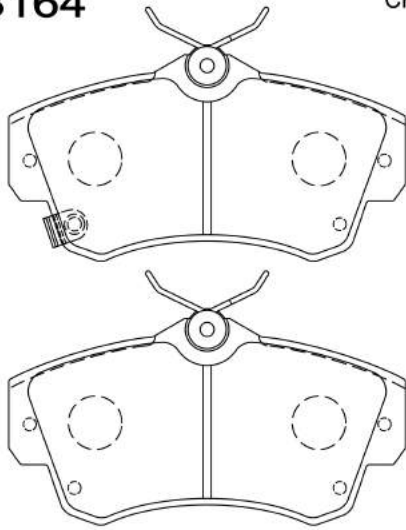

DISC BRAKE PAD

OTHER NO. 45

HP8164

CHRYSLER

L:124.1 W:64.6 T:19

HP8167

CHRYSLER