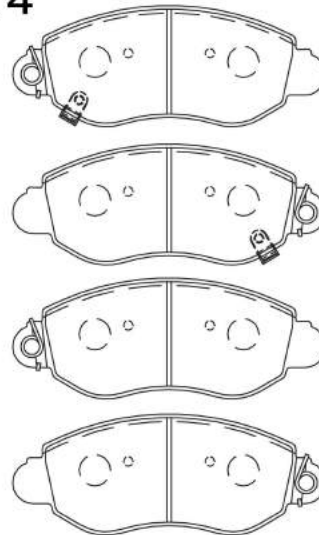

L:133 W:48.9 T:17

HP8114

FORD

L:168.6 W:65.3 T:17.5

HP8112

KIA