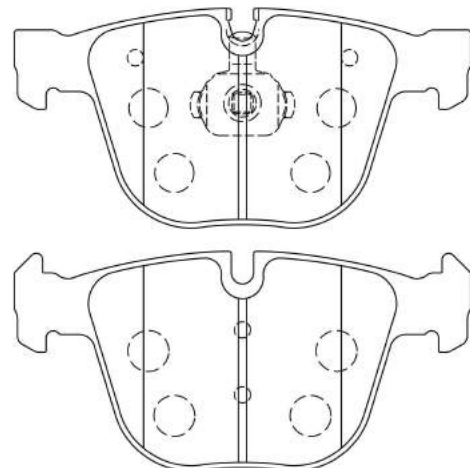

L:131.8 W:62.1 T:17.5

HP8139

BMW