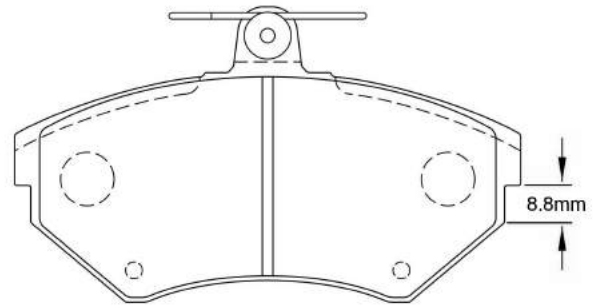

L:93 W:41.1 T:15

HP8144

AUDI