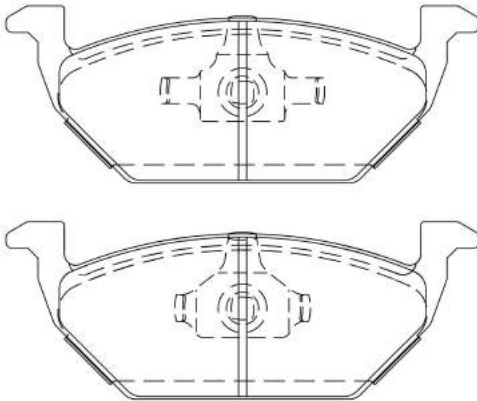

L:141.5 W:50.6 T:18.5
L:141.5 W:50.2 T:18.5

HP8018

AUDI
SKODA