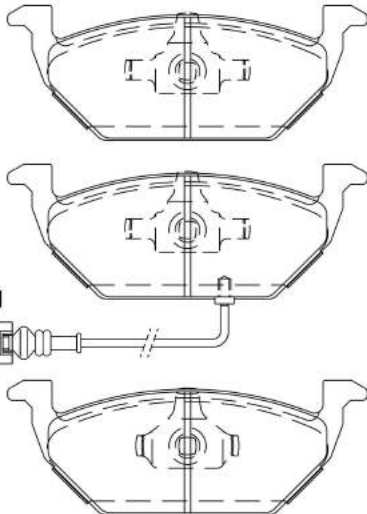

L:149 W:58.1 T:16

HP8075

VOLKSWAGEN

155mm x 1

L:146 W:54.7 T:19.3

HP8078

HYUNDAI