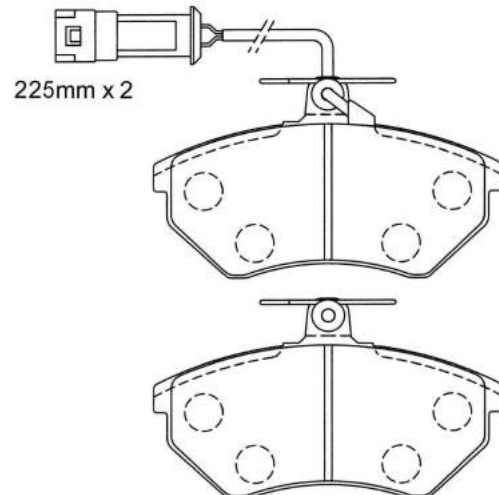

L:141.5 W:50.6 T:19.2
L:141.5 W:50.2 T:19.2

HP885

VOLKSWAGEN