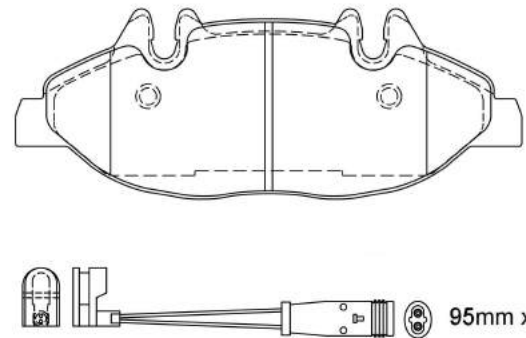

DISC BRAKE PAD

OTHER NO. 40

HP8134

BMW

L:155.4 W:68.3 T:19
L:155.3 W:68.3 T:19

HP8137

HYUNDAI

L:156.7 W:60.8 T:16.5

HP8135

HYUNDAI

L:98.6 W:43.7 T:15

HP8138

MERCEDES BENZ

L:164.9 W:62 T:19.7

HP8136

LAND ROVER

L:131.8 W:62.1 T:17.5

HP8139

BMW

L:140.7 W:67.7 T:16.3