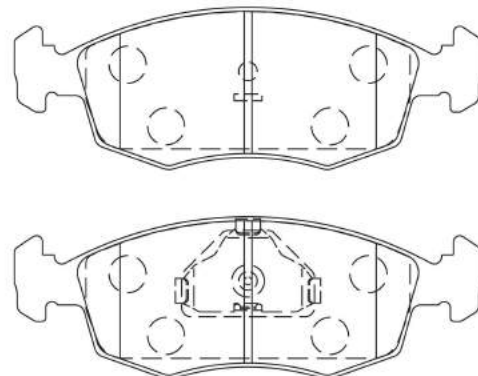

L:178 W:58.4 T:18.2
L:178 W:60.8 T:18.2

HP8097

FORD

L:151.3 W:52.6 T:17.8

DISC BRAKE PAD

OTHER NO. 34

HP8098

HYUNDAI