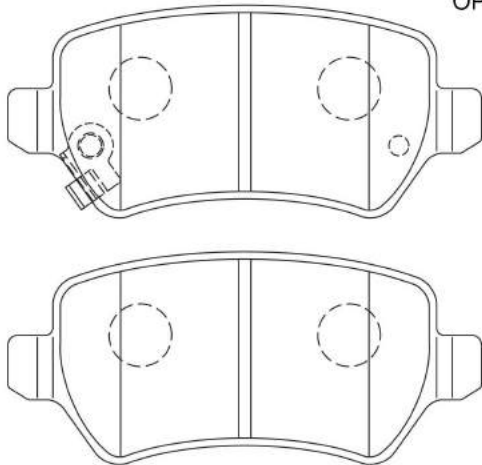

L:131.4 W:62.6 T:17.6

HP8177

HOLDEN
KIA
OPEL