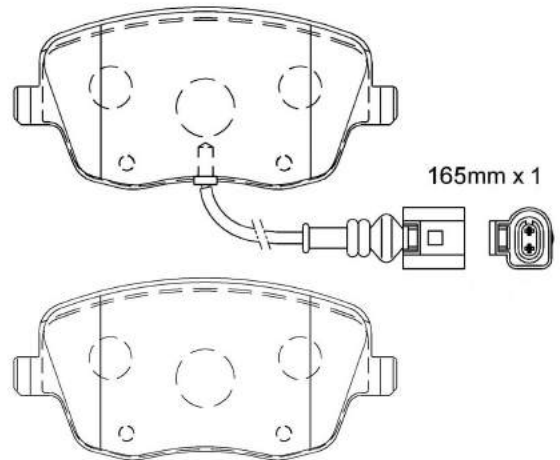

L:122.9 W:53 T:18

HP8179

VOLKSWAGEN