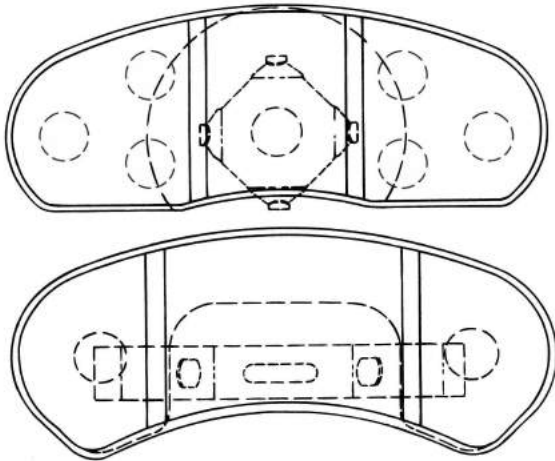

L:116.5 W:54 T:13.3
L:139.2 W:60.5 T:13.3

HP825

FORD