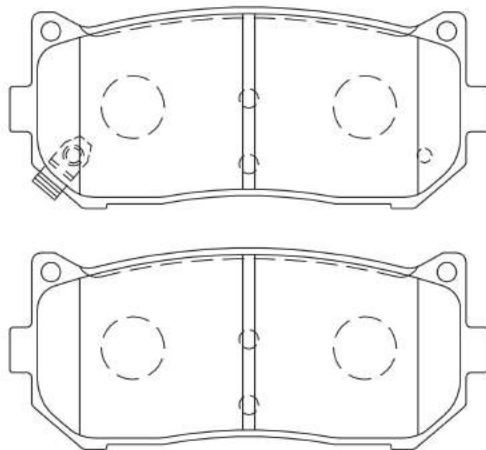

L:98.8 W:41.7 T:13

HP8108

FORD