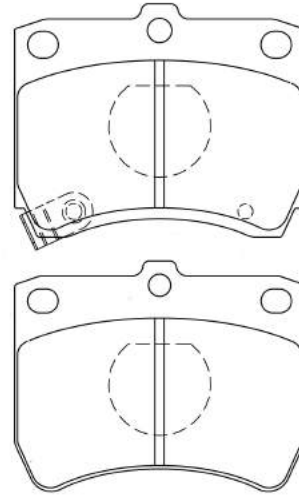

HP366

L:102 W:42.8 T:12

DISC BRAKE PAD

MAZDA NO.12

HP367

L:110.4 W:41.1 T:16

HP370

L:78.6 W:63.3 T:14.5
L:78.6 W:62.5 T:14.5