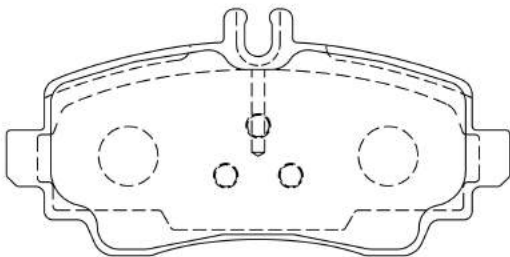

L:87.3 W:53 T:16.4

HP8184

MERCEDES BENZ