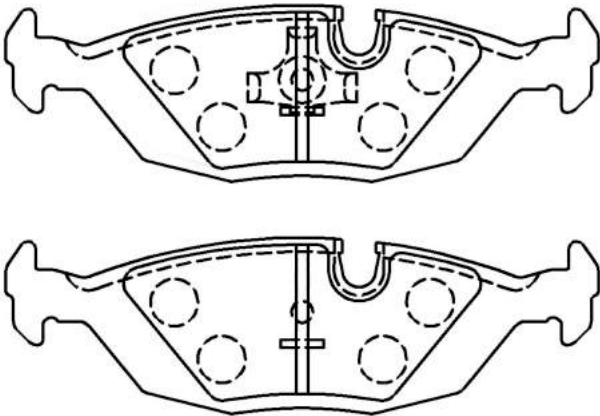

L:90 W:70.5 T:19

HP837

BMW