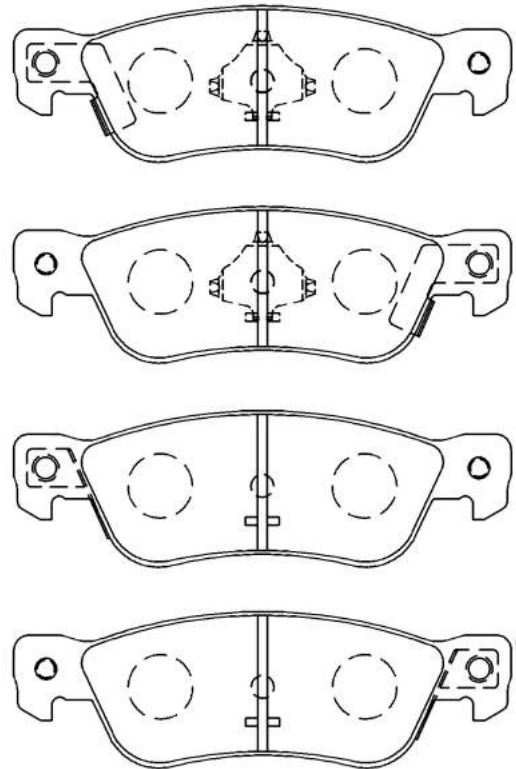

DISC BRAKE PAD

ISUZU NO.2

HP406

L:109.6 W:42.4 T:16

HP408

L:131.8 W:41.6 T:13

HP407

L:138.1 W:58.5 T:16.5

HP409

L:110.2 W:45 T:14.5