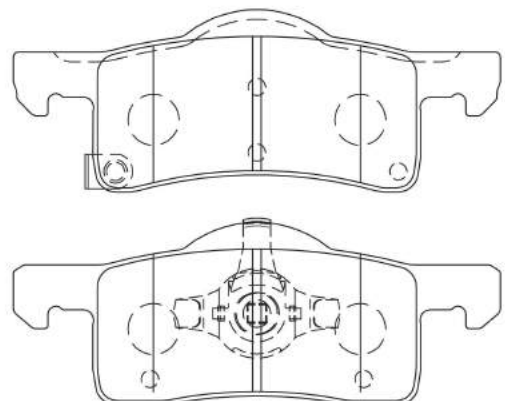

L:141.3 W:53 T:20
L:139.3 W:53 T:20