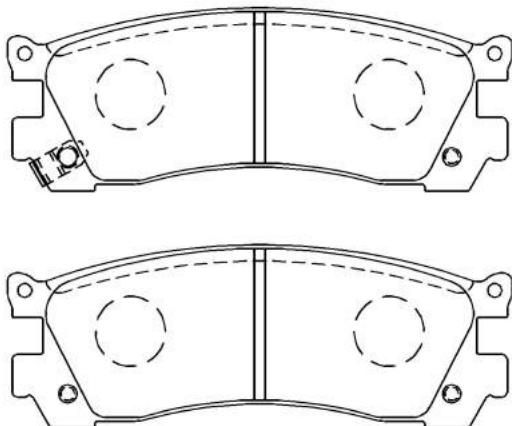

L:131.5 W:56.1 T:16
L:131.5 W:56.1 T:15

HP351