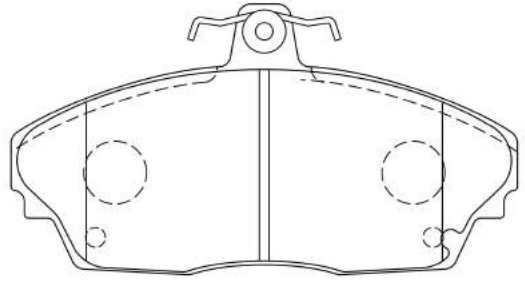

L:131.8 W:77.2 T:14

HP8154

HONDA