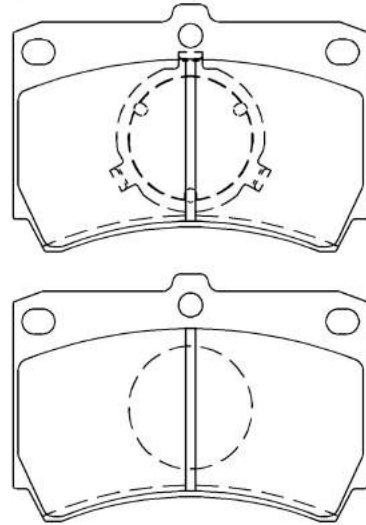

DISC BRAKE PAD

MAZDA NO.4

HP318

L:127.7 W:52.5 T:15.5

HP321

L:91.7 W:64 T:15

HP319

L:106.7 W:76.5 T:15
L:106.7 W:67.5 T:15