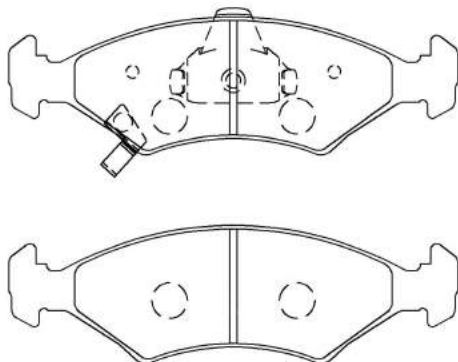

L:88.6 W:72.1 T:15

HP8031

KIA