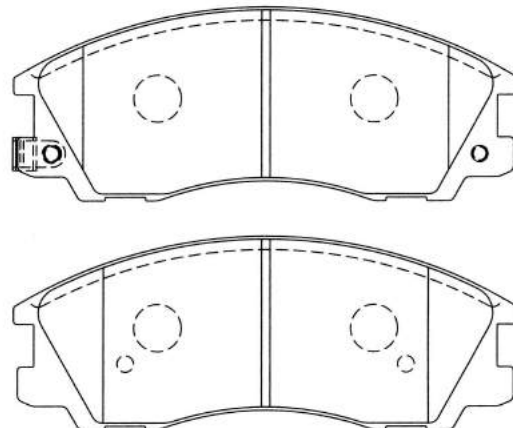

HP8076

CITRON

150mm x 2

365mm x 2

L:130.9 W:60.5 T:17

HP8079

HYUNDAI

L:148.9 W:58 T:16