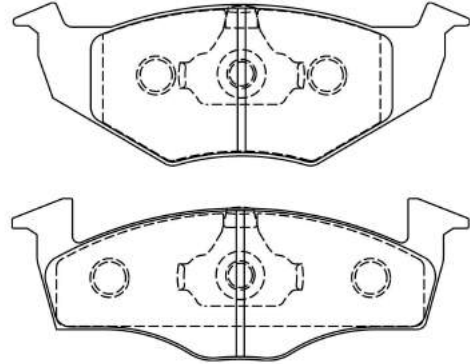

DISC BRAKE PAD

OTHER NO.21

HP8017

L:147 W:53.8 T:16

HP8020

VOLKSWAGEN

L:141.5 W:50.6 T:18.5
L:141.5 W:50.2 T:18.5

HP8018