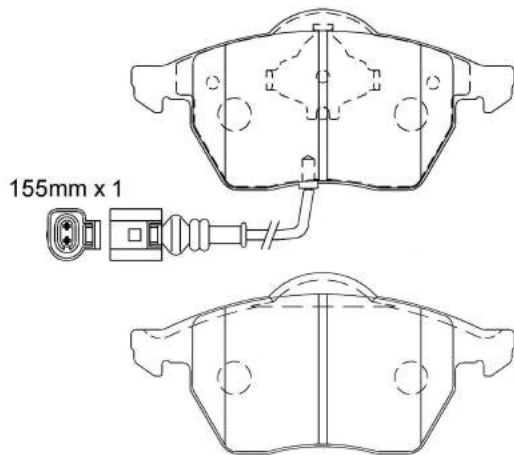

L:168.5 W:64.1 T:17.5

HP8093

AUDI
VOLKSWAGEN