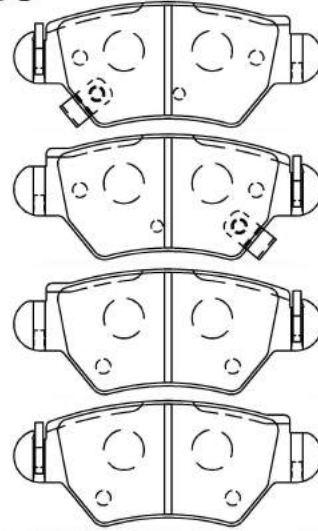

L:128.9 W:55.5 T:17.3

HP8083

HOLDEN

L:104.8 W:42.7 T:15

HP8081

MERCEDES BENZ