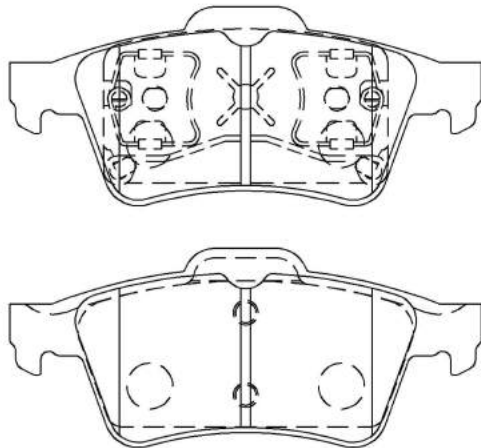

DISC BRAKE PAD

MAZDA NO.11

L:155.1 W:62.3 T:17.2
L:156.4 W:67 T:17.2

HP364

L:107.7 W:39.3 T:13.1

HP362

L:123 W:51.9 T:16

L:131.4 W:51.8 T:15
L:131.4 W:51.8 T:14.5

HP363

L:107.7 W:39.3 T:13.1

L:102 W:42.8 T:12