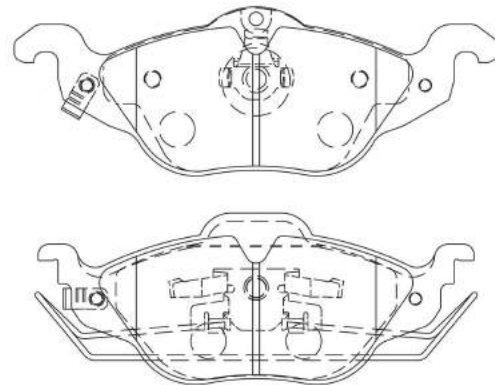

L:156.5 W:74 T:19.2

HP8096

OPEL