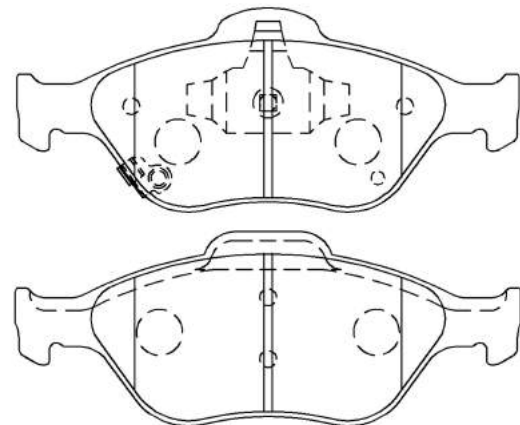

HP2062

L:98.5 W:38.9 T:13.8

HP2060

L:146.4 W:56.9 T:17.5

HP2063

L:150.5 W:61 T:16.5
L:151.5 W:58 T:16.5

DISC BRAKE PAD

TOYOTA NO. 28