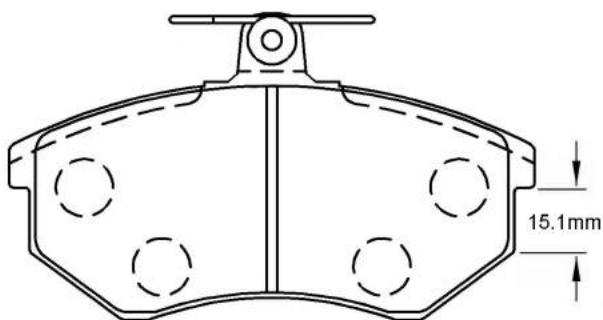

L:119.2 W:69.5 T:16

HP861

PEUGEOT

L:90 W:63 T:17

DISC BRAKE PAD

OTHER NO.12

HP862

G.M.H
HOLDEN