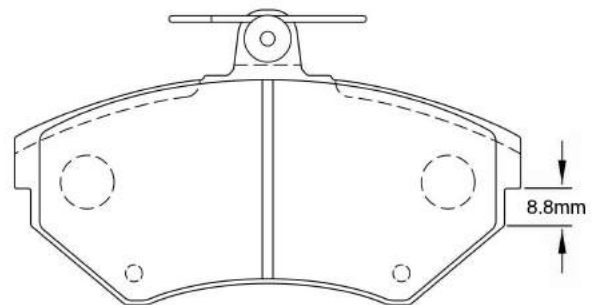

L:119.2 W:69.6 T:16