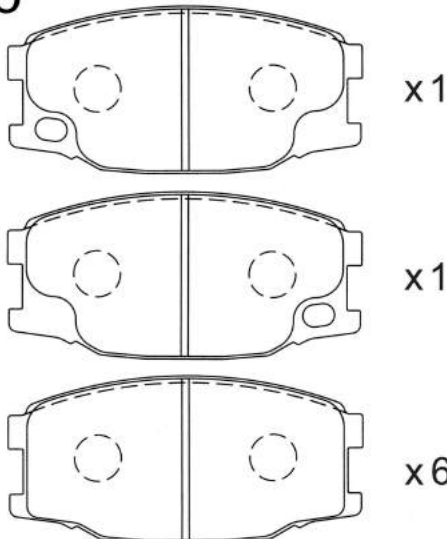

L:139 W:58.5 T:15

HP650

L:125.3 W:60 T:19.5

SET:8 PCS

HP653