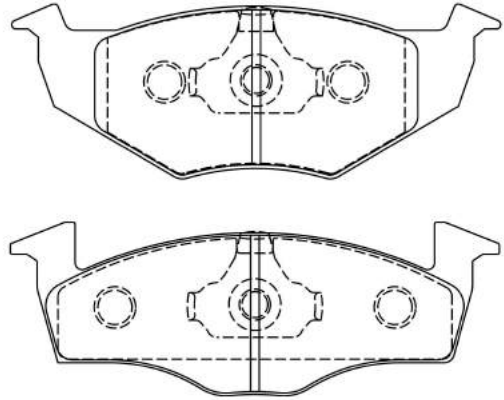

L:113.6 W:55.2 T:13.7

HP889

VOLKSWAGEN

L:141.5 W:50.6 T:14.8
L:141.5 W:50.2 T:14.8

HP887

LAND ROVER