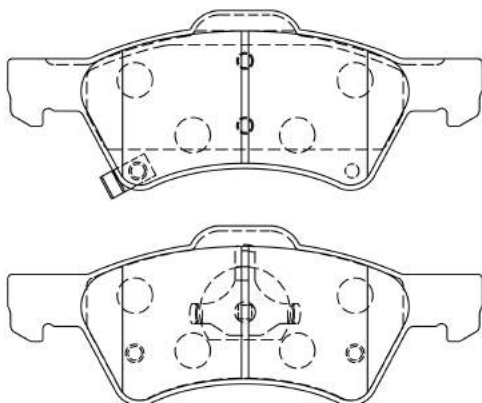

L:131.2 W:65.5 T:16.8
L:131.3 W:53.5 T:16.8

HP8166

CHRYSLER