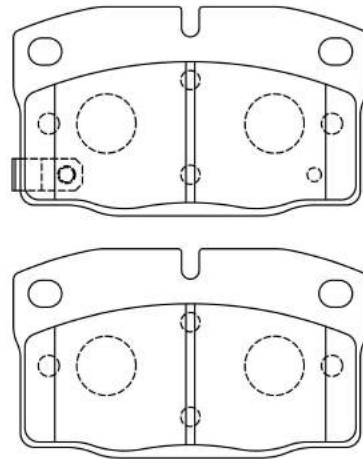

L:189.5 W:57 T:15

HP8071

PONTIAC