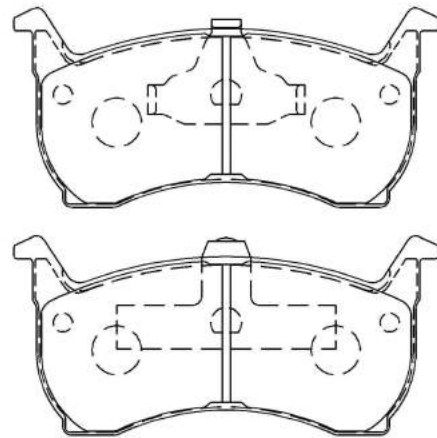

L:113.5 W:55 T:15

HP884