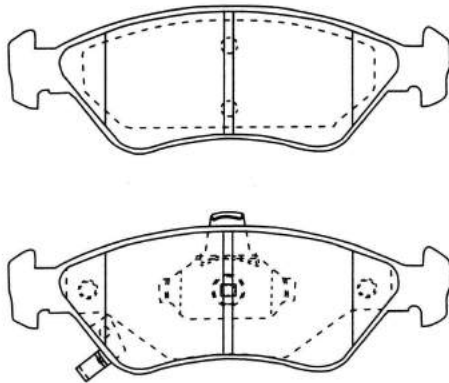

HP8034

FORD

L:169.3 W:62.1 T:15.2

DISC BRAKE PAD

OTHER NO.24

HP8035

KIA

L:151.3 W:52.5 T:17.4