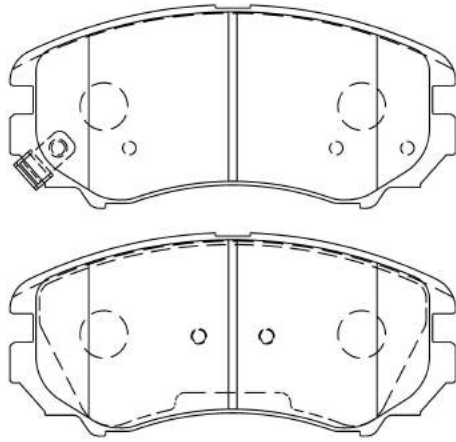

L:178 W:58.4 T:18.2
L:178 W:60.8 T:18.2

HP8097

FORD

L:151.3 W:52.6 T:17.8

DISC BRAKE PAD

OTHER NO. 34

HP8098

HYUNDAI