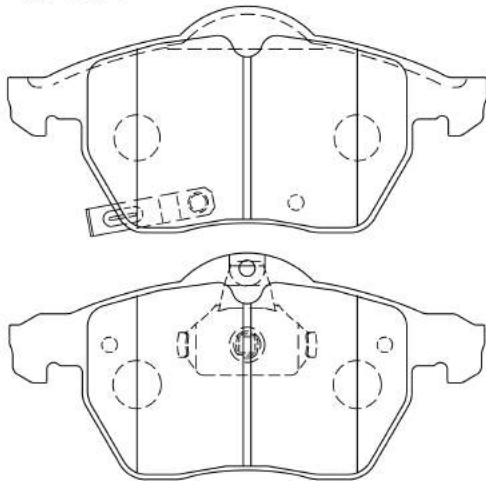

L:153.3 W:52.6 T:16.5

HP8201

HOLDEN

L:155.3 W:74 T:19
L:156.6 W:74 T:19

HP8204

CHEVROLET
HOLDEN