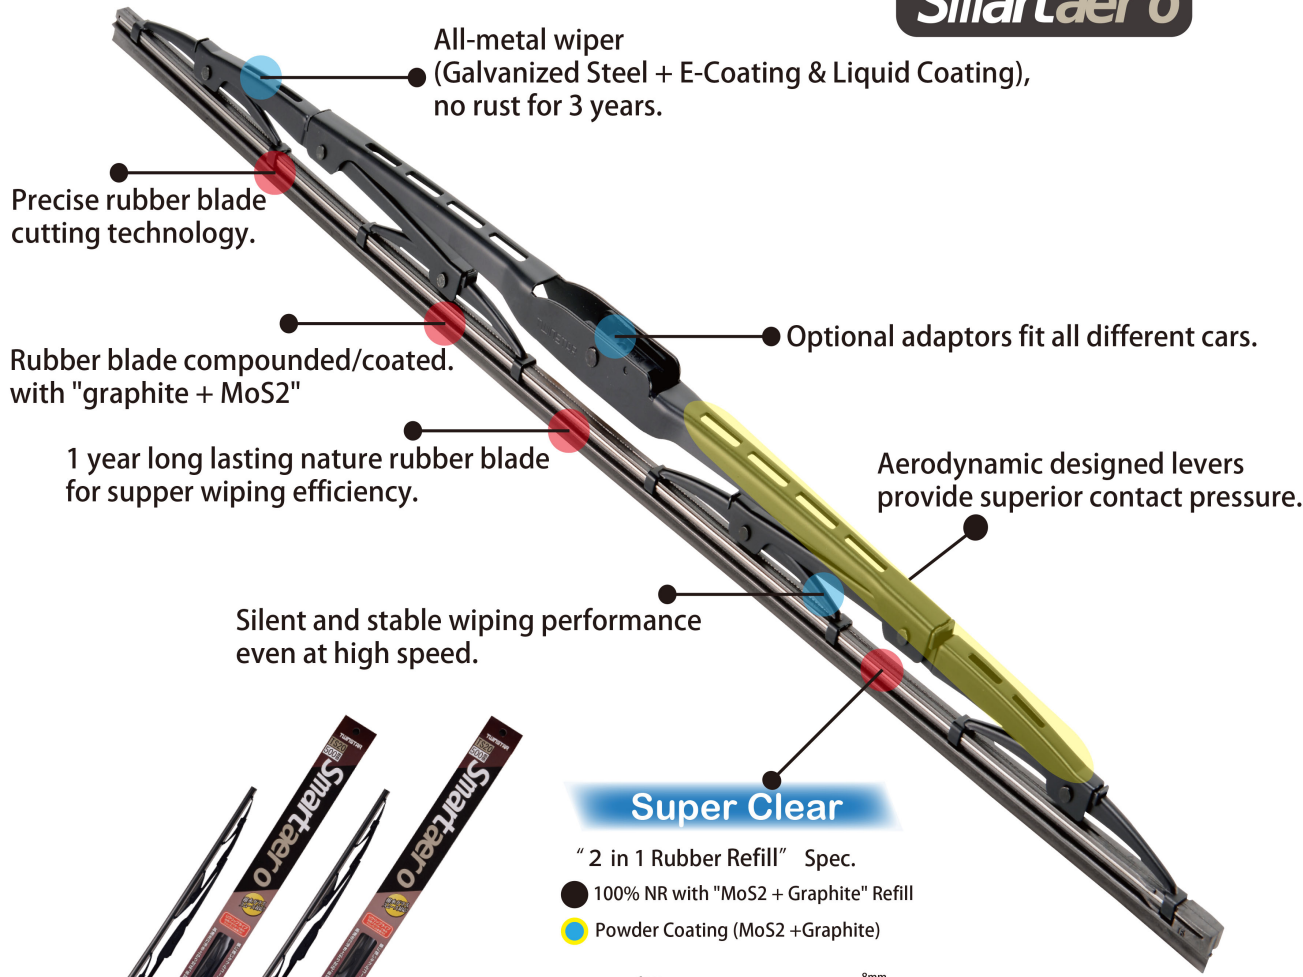

CONVENTIONAL WIPER BLADE

Smartaero

Super Clear

- " 2 in 1 Rubber Refill" Spec.
- 100% NR with "MoS2 + Graphite" Refill
- Powder Coating (MoS2 +Graphite)

Product Sheet

Item Code	Length (mm)	Specification	Bar Code
TS12	300	U Clip	4718309071220
TS13	325	U Clip	4718309071329
TS14	350	U Clip	4718309071428
TS15	375	U Clip	4718309071527
TS16	400	U Clip	4718309071626
TS17	425	U Clip	4718309071725
TS18	450	U Clip	4718309071824
TS19	475	U Clip	4718309071923
TS20	500	U Clip	4718309072029
TS21	525	U Clip	4718309072128
TS22	550	U Clip	4718309072227
TS24	600	U Clip	4718309072425
TS26	650	U Clip	4718309072623
TS28	700	U Clip	4718309072821

Available Adaptor Sheet

9X4 Adaptor		Side U Hook Adaptor	
	Item Code UP9X4 Bar Code 4718309073163		Item Code AR-A Bar Code 4718309073132
Side Screw Type Adaptor		Bayonet Type Adaptor	
	Item Code B-02 Bar Code 4718309073149		Item Code PT3 Bar Code 4718309073170
Center Screw Type Adaptor			
	Item Code B-03 Bar Code 4718309073156		