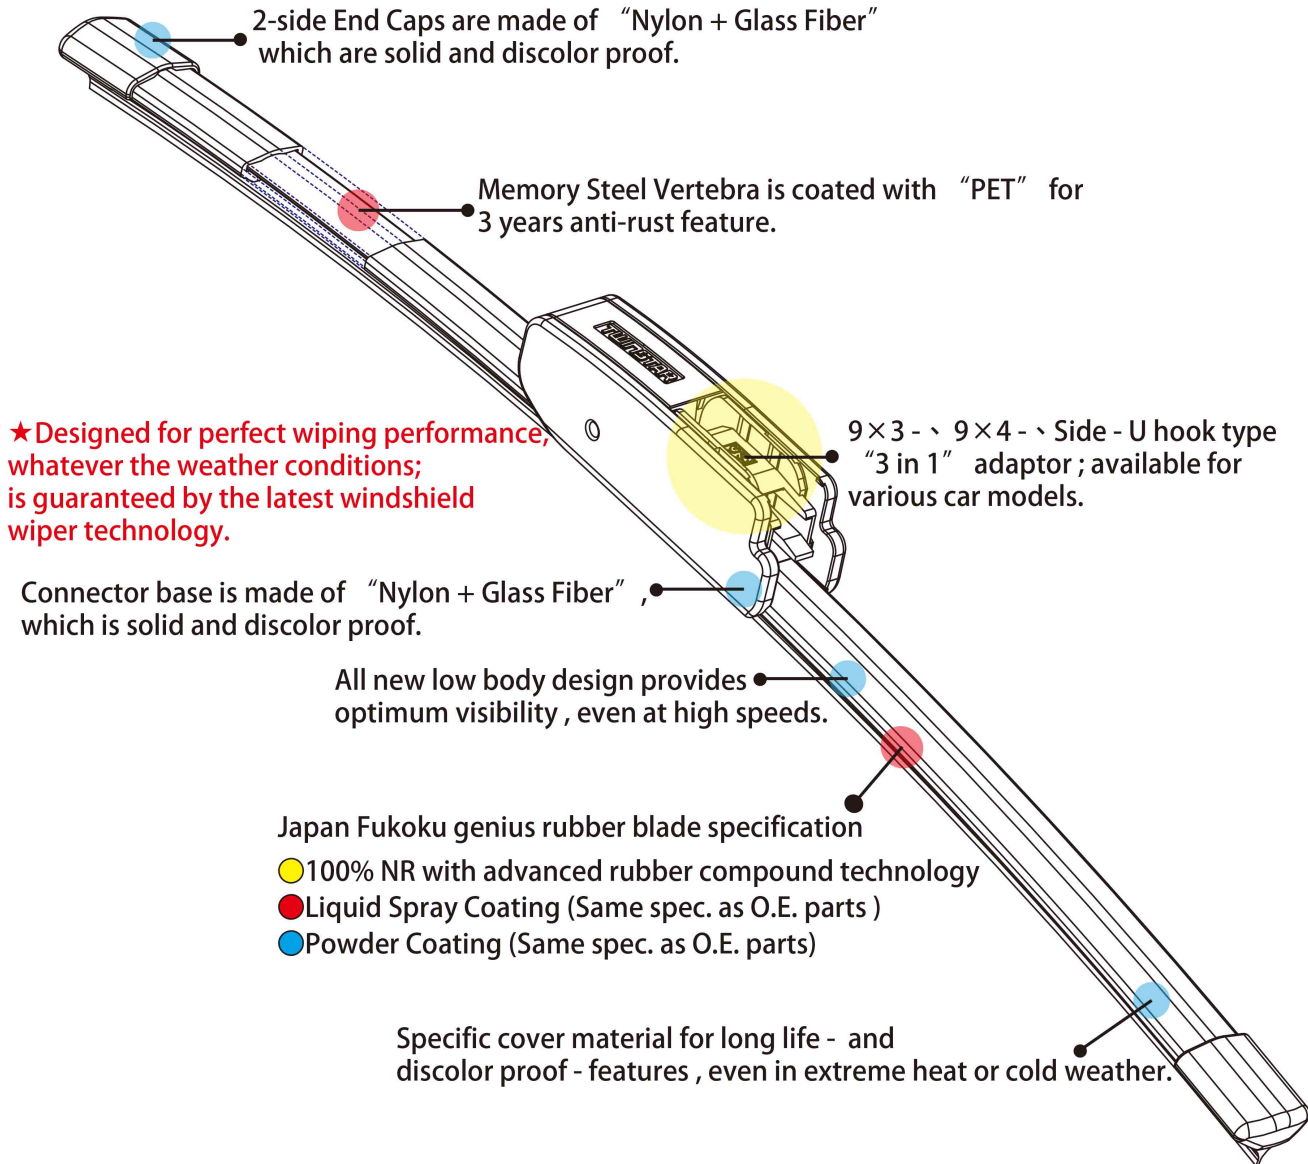

## Aero Type Flat Wiper for U hooks Arm

## U hooks Type Car Models - Product Sheet

Item Code	Length (mm)	Specification	Bar Code
FB12	300	U Clip	4718309091280
FB13	325	U Clip	4718309091389
FB14	350	U Clip	4718309091488
FB15	375	U Clip	4718309091587
FB16	400	U Clip	4718309091686
FB17	425	U Clip	4718309091785
FB18	450	U Clip	4718309091884
FB19	475	U Clip	4718309091983
FB20	500	U Clip	4718309092089
FB21	525	U Clip	4718309092188
FB22	550	U Clip	4718309092287
FB24	600	U Clip	4718309092485
FB26	650	U Clip	4718309092683
FB28	700	U Clip	4718309092881
FB30	750	U Clip	4718309093086

## Extra Adaptors Sheet

Center Screw Type Adaptor	
	Item Code
	B-03
	Bar Code 4718309073156

Side Screw Type Adaptor	
	Item Code
	B-02
	Bar Code 4718309073149